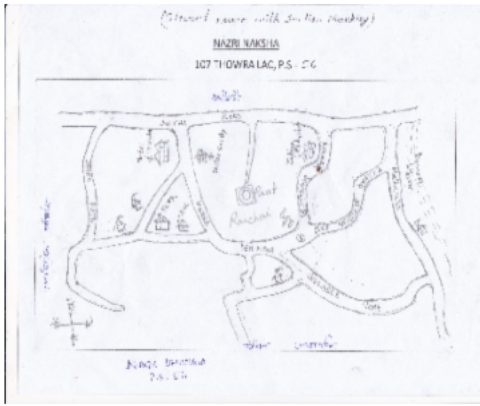

নিৰ্বাচক পঞ্জীয়ন বিষয়াৰ স্বাক্ষৰ

Nazri Naksha

Google Map View

Polling Station Building Front View

ভোটগ্ৰহন কেন্দ্ৰৰ সন্মুখৰ দৃশ্য

Cad View

Key MAP View

1 নাম : পূৰ্ণিমা বেজবৰুৱা স্বামীৰ নাম: মানিক বেজবৰুৱা ঘৰ নং : 2 বয়স : 74 লিঙ্গ : মহিলা	GPK4534616 ফটো উপলব্ধ	2 নাম : প্ৰশান্ত বেজবৰুৱা পিতাৰ নাম: মানিক বেজবৰুৱা ঘৰ নং : 2 বয়স : 49 লিঙ্গ : পুৰুষ	GPK4534627 ফটো উপলব্ধ	3 নাম : ৰেখা মনি বেজবৰুৱা স্বামীৰ নাম: প্ৰশান্ত বেজবৰুৱা ঘৰ নং : 2 বয়স : 38 লিঙ্গ : মহিলা	GPK4534638 ফটো উপলব্ধ
4 নাম : মানসজিৎ বড়া পিতাৰ নাম: আজিত বড়া ঘৰ নং : 2 বয়স : 23 লিঙ্গ : পুৰুষ	GPK0455634 ফটো উপলব্ধ	S 5 নাম : ৰিকু নাথ গগৈ পিতাৰ নাম: ৰাজীৱ গগৈ ঘৰ নং : 9 বয়স : 27 লিঙ্গ : পুৰুষ	GPK0207621 ফটো উপলব্ধ	6 নাম : ৰিতুপন বড়া পিতাৰ নাম: চন্দ্ৰ বড়া ঘৰ নং : 8 বয়স : 33 লিঙ্গ : পুৰুষ	GPK4540812 ফটো উপলব্ধ
7 নাম : বিতুমনি দিহিঙ্গীয়া বড়া স্বামীৰ নাম: ঋতুপন বড়া ঘৰ নং : 08 বয়স : 29 লিঙ্গ : মহিলা	GPK0387696 ফটো উপলব্ধ	R 8 নাম : বাবু বড়া পিতাৰ নাম: চন্দ্ৰ বড়া ঘৰ নং : 8 বয়স : 28 লিঙ্গ : পুৰুষ	GPK0337303 ফটো উপলব্ধ	9 নাম : জয়া চাংমাই স্বামীৰ নাম: জিতেন চাংমাই ঘৰ নং : 5 বয়স : 51 লিঙ্গ : মহিলা	QGR0101212 ফটো উপলব্ধ
10 নাম : প্ৰনৱ বেজবৰুৱা পিতাৰ নাম: আনন্দ বেজবৰুৱা ঘৰ নং : 6 বয়স : 74 লিঙ্গ : পুৰুষ	GPK4534763 ফটো উপলব্ধ	11 নাম : পুন্যজ্যোতি বেজবৰুৱা স্বামীৰ নাম: মুনিন বেজবৰুৱা ঘৰ নং : 6 বয়স : 65 লিঙ্গ : মহিলা	GPK4534774 ফটো উপলব্ধ	12 নাম : প্ৰাঞ্জল বেজবৰুৱা পিতাৰ নাম: প্ৰণৱ বেজবৰুৱা ঘৰ নং : 6 বয়স : 43 লিঙ্গ : পুৰুষ	GPK4534785 ফটো উপলব্ধ
# 13 নাম : ৰিচনা বুঢ়াগোঁহাই স্বামীৰ নাম: প্ৰাঞ্জল বেজবৰুৱা ঘৰ নং : 6 বয়স : 37 লিঙ্গ : মহিলা	GPK0333427 ফটো উপলব্ধ	14 নাম : ধনদিপ বেজবৰুৱা পিতাৰ নাম: পুন্যজ্যোতি বেজবৰুৱা ঘৰ নং : 6 বয়স : 33 লিঙ্গ : পুৰুষ	GPK4540823 ফটো উপলব্ধ	15 নাম : যাদৱ বেজবৰুৱা পিতাৰ নাম: চেনিৰাম বেজবৰুৱা ঘৰ নং : 7 বয়স : 65 লিঙ্গ : পুৰুষ	GPK4534809 ফটো উপলব্ধ
#2 16 নাম : নিভাৰাণী বেজ স্বামীৰ নাম: যোগেশ বেজ ঘৰ নং : 7 ক বয়স : 47 লিঙ্গ : মহিলা	GPK4540867 ফটো উপলব্ধ	17 নাম : বিপুল বেজবৰুৱা পিতাৰ নাম: যাদৱ বেজবৰুৱা ঘৰ নং : 9 বয়স : 31 লিঙ্গ : পুৰুষ	GPK4540834 ফটো উপলব্ধ	18 নাম : মৃদলা বেজবৰুৱা স্বামীৰ নাম: বিপুল বেজবৰুৱা ঘৰ নং : 9 বয়স : 29 লিঙ্গ : মহিলা	GPK0095869 ফটো উপলব্ধ
19 নাম : যোগেশ বেজ পিতাৰ নাম: দুগেশ্বৰ বেজ ঘৰ নং : 9 ক বয়স : 52 লিঙ্গ : পুৰুষ	GPK4540878 ফটো উপলব্ধ	20 নাম : কেশৱ বেজবৰুৱা পিতাৰ নাম: কান্তিৰাম বেজবৰুৱা ঘৰ নং : 8 বয়স : 59 লিঙ্গ : পুৰুষ	GPK4534843 ফটো উপলব্ধ	21 নাম : ৰূপদা বেজবৰুৱা স্বামীৰ নাম: কেশৱ বেজবৰুৱা ঘৰ নং : 8 বয়স : 56 লিঙ্গ : মহিলা	GPK4534854 ফটো উপলব্ধ
22 নাম : মিনা বেজবৰুৱা স্বামীৰ নাম: পুতুল বেজবৰুৱা ঘৰ নং : 8 বয়স : 48 লিঙ্গ : মহিলা	GPK4534876 ফটো উপলব্ধ	23 নাম : প্ৰশান্ত বেজবৰুৱা পিতাৰ নাম: কেশৱ বেজবৰুৱা ঘৰ নং : 8 বয়স : 40 লিঙ্গ : পুৰুষ	GPK4534887 ফটো উপলব্ধ	24 নাম : দিত্তী গগৈ বেজবৰুৱা স্বামীৰ নাম: প্ৰশান্ত বেজবৰুৱা ঘৰ নং : 8 বয়স : 37 লিঙ্গ : মহিলা	GPK4534898 ফটো উপলব্ধ
25 নাম : বিতু বেজবৰুৱা মাতৃৰ নাম: মিনা বেজবৰুৱা ঘৰ নং : 8 বয়স : 25 লিঙ্গ : পুৰুষ	GPK0210211 ফটো উপলব্ধ	26 নাম : মূলকী বেজবৰুৱা স্বামীৰ নাম: নৰনাথ বেজবৰুৱা ঘৰ নং : 9 বয়স : 84 লিঙ্গ : মহিলা	GPK4534912 ফটো উপলব্ধ	27 নাম : প্ৰফুল্ল বেজবৰুৱা পিতাৰ নাম: নৰনাথ বেজবৰুৱা ঘৰ নং : 9 বয়স : 57 লিঙ্গ : পুৰুষ	GPK4534923 ফটো উপলব্ধ
28 নাম : সাদৰী বেজবৰুৱা স্বামীৰ নাম: প্ৰফুল্ল বেজবৰুৱা ঘৰ নং : 9 বয়স : 52 লিঙ্গ : মহিলা	GPK4534934 ফটো উপলব্ধ	29 নাম : অৱন্তিকা বেজবৰুৱা মাতৃৰ নাম: নিভাৰাণী বেজবৰুৱা ঘৰ নং : 9 বয়স : 29 লিঙ্গ : মহিলা	GPK0210245 ফটো উপলব্ধ	30 নাম : নীহা বেজবৰুৱা পিতাৰ নাম: প্ৰফুল্ল বেজবৰুৱা ঘৰ নং : 09 বয়স : 26 লিঙ্গ : মহিলা	GPK0175190 ফটো উপলব্ধ