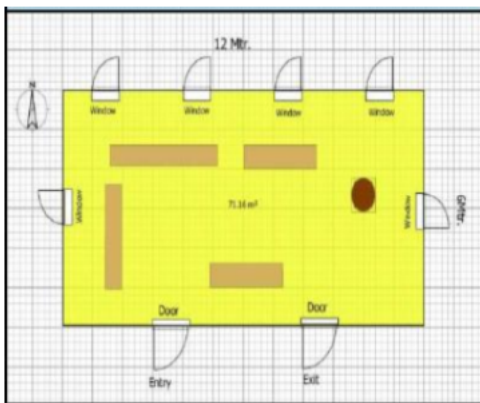

নিৰ্বাচক পঞ্জীয়ন বিষয়াৰ স্বাক্ষৰ

Nazri Naksha

Google Map View

Polling Station Building Front View

ভোটগ্ৰহন কেন্দ্ৰৰ সন্মুখৰ দৃশ্য

Cad View

Key MAP View

1 নাম : পূৰ্ণিমা বেজবৰুৱা স্বামীৰ নাম: মানিক বেজবৰুৱা ঘৰ নং : 2 বয়স : 74 লিঙ্গ : মহিলা	GPK4534616 ফটো উপলব্ধ	2 নাম : প্ৰশান্ত বেজবৰুৱা পিতাৰ নাম: মানিক বেজবৰুৱা ঘৰ নং : 2 বয়স : 49 লিঙ্গ : পুৰুষ	GPK4534627 ফটো উপলব্ধ	3 নাম : ৰেখা মনি বেজবৰুৱা স্বামীৰ নাম: প্ৰশান্ত বেজবৰুৱা ঘৰ নং : 2 বয়স : 38 লিঙ্গ : মহিলা	GPK4534638 ফটো উপলব্ধ
4 নাম : মানসজিৎ বড়া পিতাৰ নাম: আজিত বড়া ঘৰ নং : 2 বয়স : 23 লিঙ্গ : পুৰুষ	GPK0455634 ফটো উপলব্ধ	S 5 নাম : ৰিকু নাথ গগৈ পিতাৰ নাম: ৰাজীৱ গগৈ ঘৰ নং : 9 বয়স : 27 লিঙ্গ : পুৰুষ	GPK0207621 ফটো উপলব্ধ	6 নাম : ৰিতুপন বড়া পিতাৰ নাম: চন্দ্ৰ বড়া ঘৰ নং : 8 বয়স : 33 লিঙ্গ : পুৰুষ	GPK4540812 ফটো উপলব্ধ
7 নাম : বিতুমনি দিহিঙ্গীয়া বড়া স্বামীৰ নাম: ঋতুপন বড়া ঘৰ নং : 08 বয়স : 29 লিঙ্গ : মহিলা	GPK0387696 ফটো উপলব্ধ	R 8 নাম : বাবু বড়া পিতাৰ নাম: চন্দ্ৰ বড়া ঘৰ নং : 8 বয়স : 28 লিঙ্গ : পুৰুষ	GPK0337303 ফটো উপলব্ধ	9 নাম : জয়া চাংমাই স্বামীৰ নাম: জিতেন চাংমাই ঘৰ নং : 5 বয়স : 51 লিঙ্গ : মহিলা	QGR0101212 ফটো উপলব্ধ
10 নাম : প্ৰনৱ বেজবৰুৱা পিতাৰ নাম: আনন্দ বেজবৰুৱা ঘৰ নং : 6 বয়স : 74 লিঙ্গ : পুৰুষ	GPK4534763 ফটো উপলব্ধ	11 নাম : পুন্যজ্যোতি বেজবৰুৱা স্বামীৰ নাম: মুনিন বেজবৰুৱা ঘৰ নং : 6 বয়স : 65 লিঙ্গ : মহিলা	GPK4534774 ফটো উপলব্ধ	12 নাম : প্ৰাঞ্জল বেজবৰুৱা পিতাৰ নাম: প্ৰণৱ বেজবৰুৱা ঘৰ নং : 6 বয়স : 43 লিঙ্গ : পুৰুষ	GPK4534785 ফটো উপলব্ধ
# 13 নাম : ৰিচনা বুঢ়াগোঁহাই স্বামীৰ নাম: প্ৰাঞ্জল বেজবৰুৱা ঘৰ নং : 6 বয়স : 37 লিঙ্গ : মহিলা	GPK0333427 ফটো উপলব্ধ	14 নাম : ধনদিপ বেজবৰুৱা পিতাৰ নাম: পুন্যজ্যোতি বেজবৰুৱা ঘৰ নং : 6 বয়স : 33 লিঙ্গ : পুৰুষ	GPK4540823 ফটো উপলব্ধ	15 নাম : যাদৱ বেজবৰুৱা পিতাৰ নাম: চেনিৰাম বেজবৰুৱা ঘৰ নং : 7 বয়স : 65 লিঙ্গ : পুৰুষ	GPK4534809 ফটো উপলব্ধ
#2 16 নাম : নিভাৰাণী বেজ স্বামীৰ নাম: যোগেশ বেজ ঘৰ নং : 7 ক বয়স : 47 লিঙ্গ : মহিলা	GPK4540867 ফটো উপলব্ধ	17 নাম : বিপুল বেজবৰুৱা পিতাৰ নাম: যাদৱ বেজবৰুৱা ঘৰ নং : 9 বয়স : 31 লিঙ্গ : পুৰুষ	GPK4540834 ফটো উপলব্ধ	18 নাম : মৃদলা বেজবৰুৱা স্বামীৰ নাম: বিপুল বেজবৰুৱা ঘৰ নং : 9 বয়স : 29 লিঙ্গ : মহিলা	GPK0095869 ফটো উপলব্ধ
19 নাম : যোগেশ বেজ পিতাৰ নাম: দুগেশ্বৰ বেজ ঘৰ নং : 9 ক বয়স : 52 লিঙ্গ : পুৰুষ	GPK4540878 ফটো উপলব্ধ	20 নাম : কেশৱ বেজবৰুৱা পিতাৰ নাম: কান্তিৰাম বেজবৰুৱা ঘৰ নং : 8 বয়স : 59 লিঙ্গ : পুৰুষ	GPK4534843 ফটো উপলব্ধ	21 নাম : ৰূপদা বেজবৰুৱা স্বামীৰ নাম: কেশৱ বেজবৰুৱা ঘৰ নং : 8 বয়স : 56 লিঙ্গ : মহিলা	GPK4534854 ফটো উপলব্ধ
22 নাম : মিনা বেজবৰুৱা স্বামীৰ নাম: পুতুল বেজবৰুৱা ঘৰ নং : 8 বয়স : 48 লিঙ্গ : মহিলা	GPK4534876 ফটো উপলব্ধ	23 নাম : প্ৰশান্ত বেজবৰুৱা পিতাৰ নাম: কেশৱ বেজবৰুৱা ঘৰ নং : 8 বয়স : 40 লিঙ্গ : পুৰুষ	GPK4534887 ফটো উপলব্ধ	24 নাম : দিত্তী গগৈ বেজবৰুৱা স্বামীৰ নাম: প্ৰশান্ত বেজবৰুৱা ঘৰ নং : 8 বয়স : 37 লিঙ্গ : মহিলা	GPK4534898 ফটো উপলব্ধ
25 নাম : বিতু বেজবৰুৱা মাতৃৰ নাম: মিনা বেজবৰুৱা ঘৰ নং : 8 বয়স : 25 লিঙ্গ : পুৰুষ	GPK0210211 ফটো উপলব্ধ	26 নাম : মূলকী বেজবৰুৱা স্বামীৰ নাম: নৰনাথ বেজবৰুৱা ঘৰ নং : 9 বয়স : 84 লিঙ্গ : মহিলা	GPK4534912 ফটো উপলব্ধ	27 নাম : প্ৰফুল্ল বেজবৰুৱা পিতাৰ নাম: নৰনাথ বেজবৰুৱা ঘৰ নং : 9 বয়স : 57 লিঙ্গ : পুৰুষ	GPK4534923 ফটো উপলব্ধ
28 নাম : সাদৰী বেজবৰুৱা স্বামীৰ নাম: প্ৰফুল্ল বেজবৰুৱা ঘৰ নং : 9 বয়স : 52 লিঙ্গ : মহিলা	GPK4534934 ফটো উপলব্ধ	29 নাম : অৱন্তিকা বেজবৰুৱা মাতৃৰ নাম: নিভাৰাণী বেজবৰুৱা ঘৰ নং : 9 বয়স : 29 লিঙ্গ : মহিলা	GPK0210245 ফটো উপলব্ধ	30 নাম : নীহা বেজবৰুৱা পিতাৰ নাম: প্ৰফুল্ল বেজবৰুৱা ঘৰ নং : 09 বয়স : 26 লিঙ্গ : মহিলা	GPK0175190 ফটো উপলব্ধ