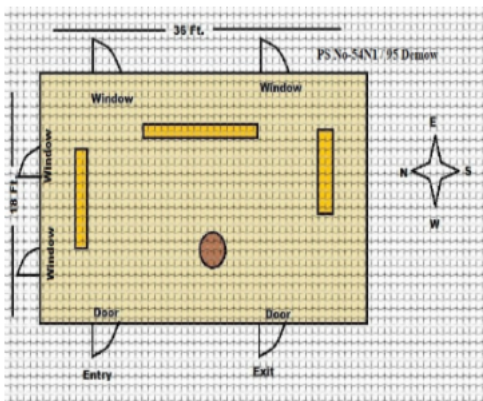

নিৰ্বাচক পঞ্জীয়ন বিষয়াৰ স্বাক্ষৰ

Nazri Naksha

Google Map View

Polling Station Building Front View

ভোটগ্ৰহন কেন্দ্ৰৰ সন্মুখৰ দৃশ্য

Cad View

Key MAP View

1 নাম : পূৰ্ণ গগৈ পিতাৰ নাম: দুগেশ্বৰ গগৈ ঘৰ নং : 1 বয়স : 47 লিঙ্গ : পুৰুষ	GPK4536496 ফটো উপলব্ধ	2 নাম : দিপিকা গগৈ স্বামীৰ নাম: অনিল গগৈ ঘৰ নং : 1 বয়স : 42 লিঙ্গ : মহিলা	GPK1315157 ফটো উপলব্ধ	3 নাম : কুশল গগৈ পিতাৰ নাম: পদ্মেশ্বৰ গগৈ ঘৰ নং : 2 বয়স : 55 লিঙ্গ : পুৰুষ	GPK4536509 ফটো উপলব্ধ
4 নাম : আঘোনি গগৈ স্বামীৰ নাম: কুশল গগৈ ঘৰ নং : 2 বয়স : 53 লিঙ্গ : মহিলা	GPK4536510 ফটো উপলব্ধ	5 নাম : কিৰণ গগৈ পিতাৰ নাম: কুশল গগৈ ঘৰ নং : 2 বয়স : 35 লিঙ্গ : পুৰুষ	GPK0157487 ফটো উপলব্ধ	6 নাম : বৰ্ণালী গগৈ স্বামীৰ নাম: কিৰণ গগৈ ঘৰ নং : 2 বয়স : 31 লিঙ্গ : মহিলা	GPK0205989 ফটো উপলব্ধ
7 নাম : পপী গগৈ স্বামীৰ নাম: প্ৰণৱজ্যোতি গগৈ ঘৰ নং : 2 বয়স : 29 লিঙ্গ : মহিলা	GPK0280156 ফটো উপলব্ধ	8 নাম : ৰাজু গগৈ পিতাৰ নাম: কুশল গগৈ ঘৰ নং : 2 বয়স : 23 লিঙ্গ : পুৰুষ	GPK0470344 ফটো উপলব্ধ	9 নাম : বিংকী গগৈ পিতাৰ নাম: ৰজনী গগৈ ঘৰ নং : 002 বয়স : 22 লিঙ্গ : মহিলা	GPK1578392 ফটো উপলব্ধ
10 নাম : নাৰায়ন কাকতি পিতাৰ নাম: ৰখেশ্বৰ কাকতি ঘৰ নং : 2ক বয়স : 45 লিঙ্গ : পুৰুষ	GPK4536532 ফটো উপলব্ধ	11 নাম : মাম কাকতি স্বামীৰ নাম: নাৰায়ণ কাকতি ঘৰ নং : 2ক বয়স : 40 লিঙ্গ : মহিলা	GPK4536521 ফটো উপলব্ধ	E 12 নাম : ৰেন গগৈ স্বামীৰ নাম: ৰবীন গগৈ ঘৰ নং : 7 বয়স : 75 লিঙ্গ : মহিলা	GPK4536543 ফটো উপলব্ধ
13 নাম : ৰাজেন গগৈ পিতাৰ নাম: ৰবীন গগৈ ঘৰ নং : 3 বয়স : 49 লিঙ্গ : পুৰুষ	GPK4536576 ফটো উপলব্ধ	# 14 নাম : ৰোজমনি কোঁৱৰ গগৈ স্বামীৰ নাম: জগত গগৈ ঘৰ নং : 3 বয়স : 46 লিঙ্গ : মহিলা	GPK4536565 ফটো উপলব্ধ	15 নাম : সোনমাই গগৈ স্বামীৰ নাম: ৰাজেন গগৈ ঘৰ নং : 3 বয়স : 45 লিঙ্গ : মহিলা	GPK4536587 ফটো উপলব্ধ
16 নাম : ৰিম্পী গগৈ পিতাৰ নাম: ৰাজীৱ গগৈ ঘৰ নং : 3 বয়স : 23 লিঙ্গ : মহিলা	QGR0121830 ফটো উপলব্ধ	17 নাম : কল্যান গগৈ পিতাৰ নাম: জগত গগৈ ঘৰ নং : 3 বয়স : 22 লিঙ্গ : পুৰুষ	GPK0491555 ফটো উপলব্ধ	18 নাম : জয়ন্তী গগৈ স্বামীৰ নাম: হালিৰাম গগৈ ঘৰ নং : 8 বয়স : 76 লিঙ্গ : মহিলা	GPK4536601 ফটো উপলব্ধ
19 নাম : অমিতি দেউৰী গগৈ স্বামীৰ নাম: প্ৰেমচন্দ্ৰ গগৈ ঘৰ নং : 8 বয়স : 52 লিঙ্গ : মহিলা	GPK0075598 ফটো উপলব্ধ	20 নাম : প্ৰেমচন্দ্ৰ গগৈ পিতাৰ নাম: হালিৰাম গগৈ ঘৰ নং : 8 বয়স : 49 লিঙ্গ : পুৰুষ	GPK4536612 ফটো উপলব্ধ	21 নাম : দুগেশ্বৰ গগৈ পিতাৰ নাম: হালিৰাম গগৈ ঘৰ নং : 8 বয়স : 42 লিঙ্গ : পুৰুষ	GPK4536623 ফটো উপলব্ধ
22 নাম : দীপা গগৈ স্বামীৰ নাম: দুগেশ্বৰ গগৈ ঘৰ নং : 8 বয়স : 38 লিঙ্গ : মহিলা	GPK4536634 ফটো উপলব্ধ	23 নাম : ঔম প্ৰকাশ গগৈ পিতাৰ নাম: হালিৰাম গগৈ ঘৰ নং : 8 বয়স : 38 লিঙ্গ : পুৰুষ	GPK4536656 ফটো উপলব্ধ	24 নাম : মৌচুমী গগৈ স্বামীৰ নাম: ঔম প্ৰকাশ গগৈ ঘৰ নং : 8 বয়স : 35 লিঙ্গ : মহিলা	GPK4536645 ফটো উপলব্ধ
25 নাম : বুকীন্দি গগৈ স্বামীৰ নাম: ক্ষেত্ৰধৰ গগৈ ঘৰ নং : 5 বয়স : 71 লিঙ্গ : মহিলা	GPK4536678 ফটো উপলব্ধ	26 নাম : জিতু গগৈ পিতাৰ নাম: ক্ষেত্ৰধৰ গগৈ ঘৰ নং : 5 বয়স : 50 লিঙ্গ : পুৰুষ	GPK4536689 ফটো উপলব্ধ	27 নাম : পৰিসিতা গগৈ স্বামীৰ নাম: জিতু গগৈ ঘৰ নং : 5 বয়স : 35 লিঙ্গ : মহিলা	GPK4536667 ফটো উপলব্ধ
28 নাম : তিলেন্দ্ৰ গগৈ পিতাৰ নাম: লোকেশ্বৰ গগৈ ঘৰ নং : 9 বয়স : 52 লিঙ্গ : পুৰুষ	GPK4536714 ফটো উপলব্ধ	29 নাম : বিচিত্ৰা গগৈ স্বামীৰ নাম: তিলেন্দ্ৰ গগৈ ঘৰ নং : 9 বয়স : 41 লিঙ্গ : মহিলা	GPK4536725 ফটো উপলব্ধ	#2 30 নাম : দময়ন্তী গগৈ পিতাৰ নাম: ভুবন গগৈ ঘৰ নং : 8 বয়স : 57 লিঙ্গ : মহিলা	GPK4536747 ফটো উপলব্ধ