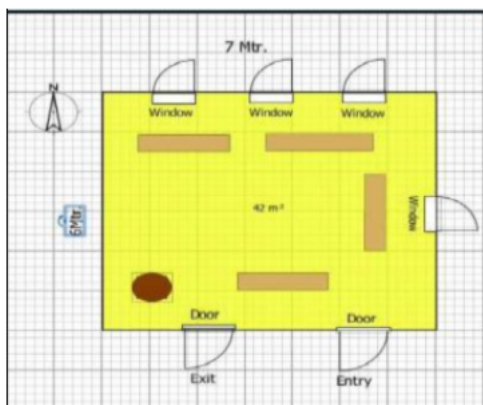

নিৰ্বাচক পঞ্জীয়ন বিষয়াৰ স্বাক্ষৰ

Nazri Naksha

Google Map View

Polling Station Building Front View

ভোটগ্ৰহন কেন্দ্ৰৰ সন্মুখৰ দৃশ্য

Cad View

Key MAP View

1 নাম : বুলী গগৈ স্বামীৰ নাম: নোমল গগৈ ঘৰ নং : 1 বয়স : 60 লিঙ্গ : মহিলা	GPK4634575 ফটো উপলব্ধ	2 নাম : তৰুন গগৈ পিতাৰ নাম: নোমল গগৈ ঘৰ নং : 1 বয়স : 37 লিঙ্গ : পুৰুষ	GPK4634586 ফটো উপলব্ধ	3 নাম : নয়নমণি গগৈ স্বামীৰ নাম: তৰুণ গগৈ ঘৰ নং : 1 বয়স : 28 লিঙ্গ : মহিলা	GPK0256768 ফটো উপলব্ধ
4 নাম : তীৰ্থ নাথ গগৈ পিতাৰ নাম: চেণীৰাম গগৈ ঘৰ নং : 2 বয়স : 64 লিঙ্গ : পুৰুষ	GPK4634597 ফটো উপলব্ধ	5 নাম : ৰূপা গগৈ স্বামীৰ নাম: তীৰ্থনাথ গগৈ ঘৰ নং : 2 বয়স : 57 লিঙ্গ : মহিলা	GPK4634600 ফটো উপলব্ধ	6 নাম : দিপক গগৈ পিতাৰ নাম: তীৰ্থনাথ গগৈ ঘৰ নং : 2 বয়স : 35 লিঙ্গ : পুৰুষ	GPK4634622 ফটো উপলব্ধ
7 নাম : লিপিকা গগৈ স্বামীৰ নাম: দিপক গগৈ ঘৰ নং : 2 বয়স : 24 লিঙ্গ : মহিলা	GPK0527853 ফটো উপলব্ধ	8 নাম : নবকান্ত গগৈ পিতাৰ নাম: মনিবৰ গগৈ ঘৰ নং : 3 বয়স : 51 লিঙ্গ : পুৰুষ	GPK4634655 ফটো উপলব্ধ	9 নাম : ৰীতা গগৈ স্বামীৰ নাম: নবকান্ত গগৈ ঘৰ নং : 3 বয়স : 49 লিঙ্গ : মহিলা	GPK4634666 ফটো উপলব্ধ
10 নাম : জয়ন্ত গগৈ পিতাৰ নাম: মনিবৰ গগৈ ঘৰ নং : 3 বয়স : 44 লিঙ্গ : পুৰুষ	GPK4634677 ফটো উপলব্ধ	11 নাম : বানা গগৈ স্বামীৰ নাম: জয়ন্ত গগৈ ঘৰ নং : 3 বয়স : 43 লিঙ্গ : মহিলা	GPK4634688 ফটো উপলব্ধ	12 নাম : মুক্তি গগৈ পিতাৰ নাম: মনিবৰ গগৈ ঘৰ নং : 3 বয়স : 36 লিঙ্গ : পুৰুষ	GPK4634699 ফটো উপলব্ধ
S 13 নাম : বাবী গগৈ পিতাৰ নাম: নৰ গগৈ ঘৰ নং : 3 বয়স : 28 লিঙ্গ : মহিলা	GPK0308049 ফটো উপলব্ধ	14 নাম : মনোজ গগৈ পিতাৰ নাম: প্ৰদীপ গগৈ ঘৰ নং : 8 বয়স : 40 লিঙ্গ : পুৰুষ	GPK4634713 ফটো উপলব্ধ	15 নাম : পিংকী গগৈ স্বামীৰ নাম: মনোজ গগৈ ঘৰ নং : 8 বয়স : 39 লিঙ্গ : মহিলা	GPK0295469 ফটো উপলব্ধ
16 নাম : ৰমেন গগৈ পিতাৰ নাম: প্ৰদীপ গগৈ ঘৰ নং : 8 বয়স : 38 লিঙ্গ : পুৰুষ	GPK4634724 ফটো উপলব্ধ	17 নাম : বাবলী গগৈ পিতাৰ নাম: প্ৰদীপ গগৈ ঘৰ নং : 8 বয়স : 35 লিঙ্গ : পুৰুষ	GPK0211813 ফটো উপলব্ধ	E 18 নাম : কৃষ্ণ গগৈ পিতাৰ নাম: দিলিপ গগৈ ঘৰ নং : 8 বয়স : 32 লিঙ্গ : পুৰুষ	GPK0076059 ফটো উপলব্ধ
19 নাম : মনমুন গগৈ স্বামীৰ নাম: ৰমেন গগৈ ঘৰ নং : 8 বয়স : 30 লিঙ্গ : মহিলা	GPK0090472 ফটো উপলব্ধ	20 নাম : ৰেন গগৈ স্বামীৰ নাম: প্ৰেম গগৈ ঘৰ নং : 5 বয়স : 60 লিঙ্গ : মহিলা	GPK4634746 ফটো উপলব্ধ	21 নাম : ৰমাকান্ত গগৈ পিতাৰ নাম: প্ৰেম গগৈ ঘৰ নং : 5 বয়স : 45 লিঙ্গ : পুৰুষ	GPK4634757 ফটো উপলব্ধ
22 নাম : জিতেন গগৈ পিতাৰ নাম: প্ৰেম গগৈ ঘৰ নং : 5 বয়স : 41 লিঙ্গ : পুৰুষ	GPK4634768 ফটো উপলব্ধ	23 নাম : অঞ্জলি দেউৰী স্বামীৰ নাম: জিতেন গগৈ ঘৰ নং : 5 বয়স : 36 লিঙ্গ : মহিলা	GPK0210450 ফটো উপলব্ধ	24 নাম : দিক্ষীতা বৰবৰুৱা গগৈ স্বামীৰ নাম: ৰমাকান্ত গগৈ ঘৰ নং : 5 বয়স : 35 লিঙ্গ : মহিলা	GPK0299479 ফটো উপলব্ধ
25 নাম : জিতুপল গগৈ পিতাৰ নাম: প্ৰেম গগৈ ঘৰ নং : 05 বয়স : 32 লিঙ্গ : পুৰুষ	GPK0364661 ফটো উপলব্ধ	26 নাম : পূৰ্ণিমা দাস গগৈ স্বামীৰ নাম: জিতুপল গগৈ ঘৰ নং : 05 বয়স : 24 লিঙ্গ : মহিলা	GPK0371526 ফটো উপলব্ধ	27 নাম : মিনেশ্বৰ চেতিয়া পিতাৰ নাম: মনিৰাম চেতিয়া ঘৰ নং : 6 বয়স : 64 লিঙ্গ : পুৰুষ	GPK4634779 ফটো উপলব্ধ
28 নাম : নীলোতপল চেতিয়া পিতাৰ নাম: মিনেশ্বৰ চেতিয়া ঘৰ নং : 6 বয়স : 29 লিঙ্গ : পুৰুষ	GPK0089466 ফটো উপলব্ধ	29 নাম : সুমন জাপিসজীয়া চেতিয়া স্বামীৰ নাম: নীলোতপল চেতিয়া ঘৰ নং : 6 বয়স : 28 লিঙ্গ : মহিলা	GPK0089607 ফটো উপলব্ধ	30 নাম : তুসীতা চেতিয়া পিতাৰ নাম: মিনেশ্বৰ চেতিয়া ঘৰ নং : 6 বয়স : 21 লিঙ্গ : মহিলা	QGR0017467 ফটো উপলব্ধ