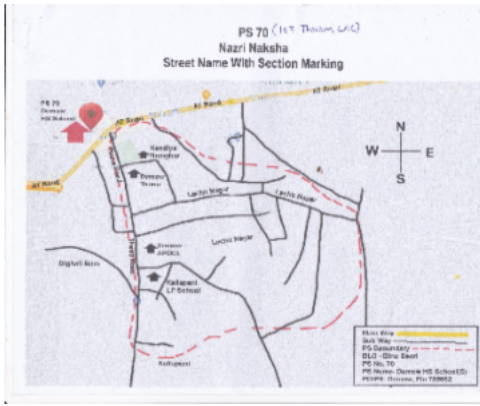

Nazri Naksha