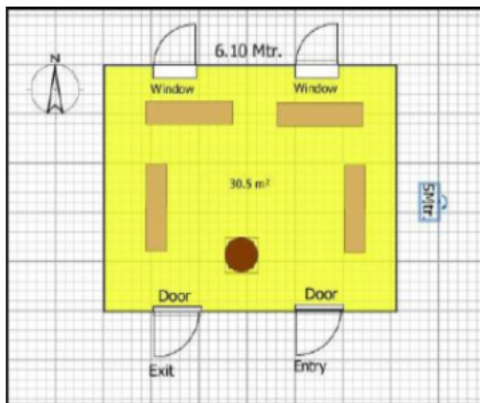

নিৰ্বাচক পঞ্জীয়ন বিষয়াৰ স্বাক্ষৰ

Nazri Naksha

Google Map View

Polling Station Building Front View

ভোটগ্ৰহন কেন্দ্ৰৰ সন্মুখৰ দৃশ্য

Cad View

Key MAP View

| | | | | | |
|---|--------------------------|---|--------------------------|--|--------------------------|
| # 1 নাম : তিলক বৰুৱা পিতাৰ নাম : ৰত্নেশ্বৰ বৰুৱা ঘৰ নং : 610 বয়স : 65 লিঙ্গ : পুৰুষ | GPK5840813 ফটো উপলব্ধ | # 2 নাম : ৰুবি বৰগোঁহাই স্বামীৰ নাম : তিলক বৰুৱা ঘৰ নং : 610 বয়স : 61 লিঙ্গ : মহিলা | GPK5840824 ফটো উপলব্ধ | 3 নাম : গিৰিণ বড়া পিতাৰ নাম : ডিম্বেশ্বৰ বড়া ঘৰ নং : 1 বয়স : 55 লিঙ্গ : পুৰুষ | GPK5834560 ফটো উপলব্ধ |
| 4 নাম : ৰেখা বড়া স্বামীৰ নাম : গিৰিণ বড়া ঘৰ নং : 1 বয়স : 45 লিঙ্গ : মহিলা | GPK5834571 ফটো উপলব্ধ | 5 নাম : সদানন্দ ফুকন পিতাৰ নাম : ডাৰিকা ফুকন ঘৰ নং : 001 বয়স : 28 লিঙ্গ : পুৰুষ | GPK0476317 ফটো উপলব্ধ | 6 নাম : মানস প্ৰতীম বড়া পিতাৰ নাম : গিৰিণ বড়া ঘৰ নং : 1 বয়স : 25 লিঙ্গ : পুৰুষ | GPK0184713 ফটো উপলব্ধ |
| 7 নাম : ৰঞ্জিত বৰা পিতাৰ নাম : গিৰিণ বৰা ঘৰ নং : 01 বয়স : 24 লিঙ্গ : মহিলা | GPK0399774 ফটো উপলব্ধ | 8 নাম : মীটু ফুকন পিতাৰ নাম : দৰিকা ফুকন ঘৰ নং : 1 বয়স : 23 লিঙ্গ : পুৰুষ | GPK1558048 ফটো উপলব্ধ | 9 নাম : স্বাগতা লক্ষী বৰা পিতাৰ নাম : গিৰিণ বৰা ঘৰ নং : 1 বয়স : 21 লিঙ্গ : মহিলা | QGR0026989 ফটো উপলব্ধ |
| 10 নাম : খগেন বড়া পিতাৰ নাম : ডিম্বেশ্বৰ বড়া ঘৰ নং : 2 বয়স : 57 লিঙ্গ : পুৰুষ | GPK5834593 ফটো উপলব্ধ | 11 নাম : মনিকা বড়া স্বামীৰ নাম : খগেন বড়া ঘৰ নং : 2 বয়স : 47 লিঙ্গ : মহিলা | GPK5834606 ফটো উপলব্ধ | 12 নাম : জয়ন্তজিত বড়া পিতাৰ নাম : খগেন বড়া ঘৰ নং : 2 বয়স : 28 লিঙ্গ : পুৰুষ | GPK0184440 ফটো উপলব্ধ |
| 13 নাম : যুগল চন্দ্ৰ বড়া পিতাৰ নাম : ডিম্বেশ্বৰ বড়া ঘৰ নং : 3 বয়স : 60 লিঙ্গ : পুৰুষ | GPK5834617 ফটো উপলব্ধ | 14 নাম : তিলো বড়া স্বামীৰ নাম : যুগল বড়া ঘৰ নং : 3 বয়স : 59 লিঙ্গ : মহিলা | GPK5834628 ফটো উপলব্ধ | E 15 নাম : জয়ন্ত বড়া পিতাৰ নাম : যোগল বড়া ঘৰ নং : 3 বয়স : 49 লিঙ্গ : পুৰুষ | GPK5840506 ফটো উপলব্ধ |
| 16 নাম : মৃদল বড়া পিতাৰ নাম : যোগল বড়া ঘৰ নং : 3 বয়স : 27 লিঙ্গ : পুৰুষ | GPK0388140 ফটো উপলব্ধ | 17 নাম : বিপল বৰা পিতাৰ নাম : যুগল বৰা ঘৰ নং : 3 বয়স : 24 লিঙ্গ : পুৰুষ | GPK0399832 ফটো উপলব্ধ | 18 নাম : মনু বঢ়াগোঁহাই বড়া স্বামীৰ নাম : বিপল বড়া ঘৰ নং : 3 বয়স : 21 লিঙ্গ : মহিলা | QGR0027110 ফটো উপলব্ধ |
| 19 নাম : নিজৰা বড়া স্বামীৰ নাম : বিলীন বড়া ঘৰ নং : 8 বয়স : 54 লিঙ্গ : মহিলা | GPK5834639 ফটো উপলব্ধ | 20 নাম : নয়নমনি বড়া পিতাৰ নাম : বিলীন বড়া ঘৰ নং : 8 বয়স : 34 লিঙ্গ : পুৰুষ | GPK5840482 ফটো উপলব্ধ | 21 নাম : ৰূপৰাম বড়া পিতাৰ নাম : হেমকান্ত বড়া ঘৰ নং : 5 বয়স : 60 লিঙ্গ : পুৰুষ | GPK5834651 ফটো উপলব্ধ |
| 22 নাম : লক্ষেশ্বৰ বড়া পিতাৰ নাম : হেমকান্ত বড়া ঘৰ নং : 5 বয়স : 58 লিঙ্গ : পুৰুষ | GPK5834684 ফটো উপলব্ধ | #2 23 নাম : অৰুনা বঢ়াগোঁহাই স্বামীৰ নাম : লক্ষেশ্বৰ বড়া ঘৰ নং : 5 বয়স : 55 লিঙ্গ : মহিলা | GPK5834695 ফটো উপলব্ধ | 24 নাম : লীলা বৰা পিতাৰ নাম : হেম কান্ত বৰা ঘৰ নং : 5 বয়স : 52 লিঙ্গ : পুৰুষ | GPK5834708 ফটো উপলব্ধ |
| 25 নাম : ললিত বড়া পিতাৰ নাম : হেমকান্ত বড়া ঘৰ নং : 5 বয়স : 48 লিঙ্গ : পুৰুষ | GPK5834720 ফটো উপলব্ধ | 26 নাম : বাসন্তী বৰা স্বামীৰ নাম : লীলা বৰা ঘৰ নং : 5 বয়স : 43 লিঙ্গ : মহিলা | GPK5834719 ফটো উপলব্ধ | 27 নাম : নিৰু বড়া স্বামীৰ নাম : ললিত বড়া ঘৰ নং : 5 বয়স : 41 লিঙ্গ : মহিলা | GPK5834731 ফটো উপলব্ধ |
| 28 নাম : ইন্দ্ৰজিত বড়া পিতাৰ নাম : ৰূপৰাম বড়া ঘৰ নং : 5 বয়স : 28 লিঙ্গ : পুৰুষ | GPK0083675 ফটো উপলব্ধ | 29 নাম : অনপ্ৰিয়া বড়া পিতাৰ নাম : লক্ষেশ্বৰ বড়া ঘৰ নং : 5 বয়স : 21 লিঙ্গ : মহিলা | QGR0026997 ফটো উপলব্ধ | #2 30 নাম : প্ৰাঞ্জল বড়া পিতাৰ নাম : লীলা বড়া ঘৰ নং : 5 বয়স : 20 লিঙ্গ : পুৰুষ | QGR0012070 ফটো উপলব্ধ |