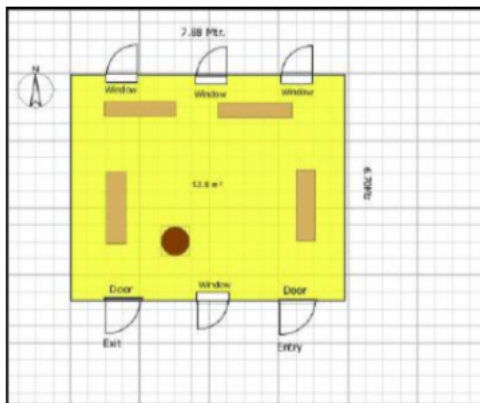

নিৰ্বাচক পঞ্জীয়ন বিষয়াৰ স্বাক্ষৰ

Nazri Naksha

Google Map View

Polling Station Building Front View

ভোটগ্ৰহন কেন্দ্ৰৰ সন্মুখৰ দৃশ্য

Cad View

Key MAP View

<p>E 1 GPK6034577</p> <p>নাম : বিনোদ মূৰ্দ্ধা পিতাৰ নাম: বীৰেশ্বৰ মূৰ্দ্ধা ঘৰ নং : 57 বয়স : 57 লিঙ্গ : পুৰুষ</p> <p>ফটো উপলব্ধ</p>	<p># 2 GPK0446724</p> <p>নাম : নব জ্যোতি বৰগোঁহাই পিতাৰ নাম: অক্ষয় বৰগোঁহাই ঘৰ নং : 381 বয়স : 24 লিঙ্গ : পুৰুষ</p> <p>ফটো উপলব্ধ</p>	<p>3 GPK6034646</p> <p>নাম : বুকমনি চাউৰা স্বামীৰ নাম: অনুক চাউৰা ঘৰ নং : 3 বয়স : 50 লিঙ্গ : মহিলা</p> <p>ফটো উপলব্ধ</p>
<p>4 GPK6034657</p> <p>নাম : জিতেন চাউৰা পিতাৰ নাম: অজুন চাউৰা ঘৰ নং : 8 বয়স : 55 লিঙ্গ : পুৰুষ</p> <p>ফটো উপলব্ধ</p>	<p>5 GPK6034679</p> <p>নাম : পুৰন মাৰি পিতাৰ নাম: পীতাম্ব মাৰি ঘৰ নং : 6 বয়স : 80 লিঙ্গ : পুৰুষ</p> <p>ফটো উপলব্ধ</p>	<p>6 GPK6034680</p> <p>নাম : তিলৈ মাৰি স্বামীৰ নাম: পুৰন মাৰি ঘৰ নং : 6 বয়স : 65 লিঙ্গ : মহিলা</p> <p>ফটো উপলব্ধ</p>
<p>E 7 GPK6034782</p> <p>নাম : বান্দন চাউৰা পিতাৰ নাম: চুৰীয়া চাউৰা ঘৰ নং : 20 বয়স : 85 লিঙ্গ : পুৰুষ</p> <p>ফটো উপলব্ধ</p>	<p>8 GPK0401521</p> <p>নাম : চুমবাৰী চাউৰা স্বামীৰ নাম: বান্দন চাউৰা ঘৰ নং : 10 বয়স : 57 লিঙ্গ : মহিলা</p> <p>ফটো উপলব্ধ</p>	<p>9 GPK3841723</p> <p>নাম : বীৰেন জাপিসজিয়া পিতাৰ নাম: ভবেন জাপিসজিয়া ঘৰ নং : 10 বয়স : 53 লিঙ্গ : পুৰুষ</p> <p>ফটো উপলব্ধ</p>
<p>10 GPK6034806</p> <p>নাম : চান্তী চাউৰা স্বামীৰ নাম: পৰশু চাউৰা ঘৰ নং : 11 বয়স : 82 লিঙ্গ : মহিলা</p> <p>ফটো উপলব্ধ</p>	<p>11 GPK6034839</p> <p>নাম : মালিক চাউৰা পিতাৰ নাম: ছয়নাচি চাউৰা ঘৰ নং : 12 বয়স : 65 লিঙ্গ : পুৰুষ</p> <p>ফটো উপলব্ধ</p>	<p>12 GPK6034840</p> <p>নাম : আছা চাউৰা স্বামীৰ নাম: মানিক চাউৰা ঘৰ নং : 12 বয়স : 61 লিঙ্গ : মহিলা</p> <p>ফটো উপলব্ধ</p>
<p>13 QGR0062786</p> <p>নাম : বুলি বাউৰী স্বামীৰ নাম: তুলন বাউৰী ঘৰ নং : 12 বয়স : 27 লিঙ্গ : মহিলা</p> <p>ফটো উপলব্ধ</p>	<p>14 QGR0005553</p> <p>নাম : হীৰক জ্যোতি গগৈ পিতাৰ নাম: হেমন্ত গগৈ ঘৰ নং : 13 বয়স : 23 লিঙ্গ : পুৰুষ</p> <p>ফটো উপলব্ধ</p>	<p>15 QGR0005637</p> <p>নাম : মানস জ্যোতি গগৈ পিতাৰ নাম: হেমন্ত গগৈ ঘৰ নং : 13 বয়স : 20 লিঙ্গ : পুৰুষ</p> <p>ফটো উপলব্ধ</p>
<p>16 QGR0060863</p> <p>নাম : ভবন বৰুৱা পিতাৰ নাম: নলিনী বৰুৱা ঘৰ নং : 15 বয়স : 67 লিঙ্গ : পুৰুষ</p> <p>ফটো উপলব্ধ</p>	<p>17 GPK6034931</p> <p>নাম : সমল বৰুৱা পিতাৰ নাম: নলিনী বৰুৱা ঘৰ নং : 15 বয়স : 63 লিঙ্গ : পুৰুষ</p> <p>ফটো উপলব্ধ</p>	<p>18 GPK6034919</p> <p>নাম : উত্তম চাউৰা পিতাৰ নাম: প্ৰদীপ চাউৰা ঘৰ নং : 15 বয়স : 48 লিঙ্গ : পুৰুষ</p> <p>ফটো উপলব্ধ</p>
<p>19 GPK6034953</p> <p>নাম : দিপক বৰুৱা পিতাৰ নাম: সমল বৰুৱা ঘৰ নং : 15 বয়স : 41 লিঙ্গ : পুৰুষ</p> <p>ফটো উপলব্ধ</p>	<p>20 GPK6034964</p> <p>নাম : ৰাজ বৰুৱা পিতাৰ নাম: সমল বৰুৱা ঘৰ নং : 15 বয়স : 39 লিঙ্গ : পুৰুষ</p> <p>ফটো উপলব্ধ</p>	<p>21 GPK0298653</p> <p>নাম : ৰতন বৰুৱা পিতাৰ নাম: সমল বৰুৱা ঘৰ নং : 15 বয়স : 38 লিঙ্গ : পুৰুষ</p> <p>ফটো উপলব্ধ</p>
<p>22 GPK0298851</p> <p>নাম : নিৰ বৰুৱা স্বামীৰ নাম: দিপক বৰুৱা ঘৰ নং : 15 বয়স : 33 লিঙ্গ : মহিলা</p> <p>ফটো উপলব্ধ</p>	<p>23 QGR0113340</p> <p>নাম : জোনটি ফুকন স্বামীৰ নাম: ৰতন বৰুৱা ঘৰ নং : 15 বয়স : 29 লিঙ্গ : মহিলা</p> <p>ফটো উপলব্ধ</p>	<p>24 GPK6034975</p> <p>নাম : ফুলমনি মূৰ্দ্ধা স্বামীৰ নাম: প্ৰেমলাল মূৰ্দ্ধা ঘৰ নং : 16 বয়স : 74 লিঙ্গ : মহিলা</p> <p>ফটো উপলব্ধ</p>
<p>25 GPK6034986</p> <p>নাম : তিতোল মূৰ্দ্ধা পিতাৰ নাম: প্ৰেমলাল মূৰ্দ্ধা ঘৰ নং : 16 বয়স : 48 লিঙ্গ : পুৰুষ</p> <p>ফটো উপলব্ধ</p>	<p>26 GPK6034997</p> <p>নাম : সুমিত্ৰা মূৰ্দ্ধা স্বামীৰ নাম: তিতোল মূৰ্দ্ধা ঘৰ নং : 16 বয়স : 44 লিঙ্গ : মহিলা</p> <p>ফটো উপলব্ধ</p>	<p>27 GPK1547504</p> <p>নাম : সুৰেন গগৈ পিতাৰ নাম: ভাদি গগৈ ঘৰ নং : 17 বয়স : 55 লিঙ্গ : পুৰুষ</p> <p>ফটো উপলব্ধ</p>
<p>28 QGR0023853</p> <p>নাম : হিৰণ্য চোলাধৰা গগৈ স্বামীৰ নাম: সুৰেন গগৈ ঘৰ নং : 17 বয়স : 47 লিঙ্গ : মহিলা</p> <p>ফটো উপলব্ধ</p>	<p>#2 29 GPK0509091</p> <p>নাম : কস্তূৰীকা বড়া পিতাৰ নাম: তৰুণ বড়া ঘৰ নং : 181 বয়স : 23 লিঙ্গ : মহিলা</p> <p>ফটো উপলব্ধ</p>	<p>30 GPK6035127</p> <p>নাম : অ ৰন দত্ত পিতাৰ নাম: গোলোক দত্ত ঘৰ নং : 23 বয়স : 56 লিঙ্গ : পুৰুষ</p> <p>ফটো উপলব্ধ</p>