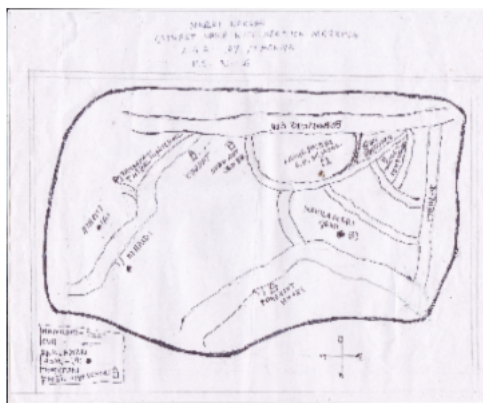

Nazri Naksha