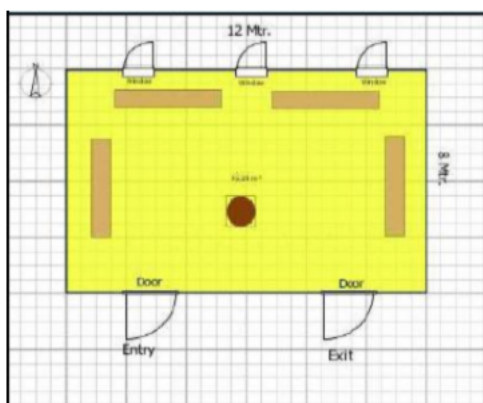

নিৰ্বাচক পঞ্জীয়ন বিষয়াৰ স্বাক্ষৰ

Nazri Naksha

Google Map View

Polling Station Building Front View

ভোটগ্ৰহন কেন্দ্ৰৰ সন্মুখৰ দৃশ্য

Cad View

Key MAP View

1 নাম : বিউটি টায়ে পেণ্ড স্বামীৰ নাম: তুলেশ্বৰ পেণ্ড ঘৰ নং : ১২ বয়স : 35 লিঙ্গ : মহিলা	GPK0261354 ফটো উপলব্ধ	2 নাম : কমলা দৰ্জী স্বামীৰ নাম: ৰঞ্জিত দৰ্জী ঘৰ নং : 25 বয়স : 39 লিঙ্গ : মহিলা	GPK0176776 ফটো উপলব্ধ	3 নাম : দুহিতা দলে টায়ে স্বামীৰ নাম: ধেনুৰাম টায়ে ঘৰ নং : ৩৪ বয়স : 47 লিঙ্গ : মহিলা	GPK0354266 ফটো উপলব্ধ
4 নাম : জুবী দলে স্বামীৰ নাম: লক্ষ্যধৰ দলে ঘৰ নং : ৩৪ বয়স : 35 লিঙ্গ : মহিলা	GPK0261644 ফটো উপলব্ধ	5 নাম : লক্ষ্যধৰ দলে অন্যান্য: আনন্দ দলে ঘৰ নং : ৩৪ বয়স : 35 লিঙ্গ : পুৰুষ	GPK0488080 ফটো উপলব্ধ	6 নাম : কমলসিং টায়ে পিতাৰ নাম: বুদ্ধেশ্বৰ টায়ে ঘৰ নং : ৩৭ বয়স : 60 লিঙ্গ : পুৰুষ	GPK0001885 ফটো উপলব্ধ
7 নাম : গুনবতী টায়ে স্বামীৰ নাম: কমলসিং টায়ে ঘৰ নং : ৩৭ বয়স : 55 লিঙ্গ : মহিলা	GPK0001886 ফটো উপলব্ধ	8 নাম : ফুলেশ্বৰ টায়ে পিতাৰ নাম: কমল সিং টায়ে ঘৰ নং : ৩৭ বয়স : 42 লিঙ্গ : পুৰুষ	GPK0001887 ফটো উপলব্ধ	9 নাম : অনিতা পাংগিং টায়ে স্বামীৰ নাম: ফুলেশ্বৰ টায়ে ঘৰ নং : ৩৭ বয়স : 37 লিঙ্গ : মহিলা	GPK0126771 ফটো উপলব্ধ
10 নাম : ৰঞ্জীতা টায়ে পিতাৰ নাম: কমল সিং টায়ে ঘৰ নং : ৩৭ বয়স : 34 লিঙ্গ : মহিলা	GPK4240986 ফটো উপলব্ধ	11 নাম : ৰমেশ পেণ্ড পিতাৰ নাম: বলুৰাম পেণ্ড ঘৰ নং : ৩৮ বয়স : 55 লিঙ্গ : পুৰুষ	GPK0001888 ফটো উপলব্ধ	12 নাম : হেমন্তী পেণ্ড স্বামীৰ নাম: ৰমেশ পেণ্ড ঘৰ নং : ৩৮ বয়স : 50 লিঙ্গ : মহিলা	GPK0001889 ফটো উপলব্ধ
13 নাম : ৰাজিব পেগু পেগু পিতাৰ নাম: ৰমেশ পেণ্ড ঘৰ নং : ৩৮ বয়স : 35 লিঙ্গ : পুৰুষ	GPK1334130 ফটো উপলব্ধ	14 নাম : সাইৰাম পেগু পেগু পিতাৰ নাম: ৰমেশ পেণ্ড ঘৰ নং : ৩৮ বয়স : 34 লিঙ্গ : পুৰুষ	GPK1334141 ফটো উপলব্ধ	15 নাম : মইৰাম পেণ্ড পিতাৰ নাম: ৰমেশ পেণ্ড ঘৰ নং : ৩৮ বয়স : 31 লিঙ্গ : পুৰুষ	GPK1334072 ফটো উপলব্ধ
16 নাম : কমান টায়ে স্বামীৰ নাম: পোলাৰাম টায়ে ঘৰ নং : ৩৯ বয়স : 75 লিঙ্গ : মহিলা	GPK4236082 ফটো উপলব্ধ	17 নাম : ধেনুৰাম টায়ে পিতাৰ নাম: পোলাৰাম টায়ে ঘৰ নং : ৩৯ বয়স : 57 লিঙ্গ : পুৰুষ	GPK0001891 ফটো উপলব্ধ	18 নাম : চুৰেশ টায়ে পিতাৰ নাম: পোলাৰাম টায়ে ঘৰ নং : ৩৯ বয়স : 55 লিঙ্গ : পুৰুষ	GPK0001892 ফটো উপলব্ধ
19 নাম : বীৰধন টায়ে পিতাৰ নাম: পোলাৰাম টায়ে ঘৰ নং : ৩৯ বয়স : 49 লিঙ্গ : পুৰুষ	GPK0001893 ফটো উপলব্ধ	20 নাম : অনিমা টায়ে স্বামীৰ নাম: চুৰেন টায়ে ঘৰ নং : ৩৯ বয়স : 42 লিঙ্গ : মহিলা	GPK0001894 ফটো উপলব্ধ	21 নাম : বুদ্ধেশ্বৰ টায়ে পিতাৰ নাম: পুল ৰাম টায়ে ঘৰ নং : ৩৯ বয়স : 38 লিঙ্গ : পুৰুষ	GPK0001896 ফটো উপলব্ধ
22 নাম : চেচুমনি তায়ে স্বামীৰ নাম: বীৰধৰ তায়ে ঘৰ নং : ৩৯ বয়স : 37 লিঙ্গ : মহিলা	GPK0001897 ফটো উপলব্ধ	23 নাম : মঙ্গলসিং টায়ে পিতাৰ নাম: শ্ৰী পুহাৰাম টায়ে ঘৰ নং : ৩৯ বয়স : 35 লিঙ্গ : পুৰুষ	GPK4240975 ফটো উপলব্ধ	24 নাম : দিপিকা টায়ে স্বামীৰ নাম: বুদ্ধেশ্বৰ টায়ে ঘৰ নং : ৩৯ বয়স : 29 লিঙ্গ : মহিলা	GPK0125955 ফটো উপলব্ধ
25 নাম : দলেশ্বৰ টায়ে পিতাৰ নাম: টলসিং টায়ে ঘৰ নং : ৪০ বয়স : 75 লিঙ্গ : পুৰুষ	GPK0001898 ফটো উপলব্ধ	26 নাম : চেনীমাই টায়ে স্বামীৰ নাম: দলেশ্বৰ টায়ে ঘৰ নং : ৪০ বয়স : 70 লিঙ্গ : মহিলা	GPK0001899 ফটো উপলব্ধ	27 নাম : পখিলা টায়ে পিতাৰ নাম: দলেশ্বৰ টায়ে ঘৰ নং : ৪০ বয়স : 40 লিঙ্গ : মহিলা	GPK0001900 ফটো উপলব্ধ
28 নাম : জয়প্ৰকাশ টায়ে পিতাৰ নাম: দলেশ্বৰ টায়ে ঘৰ নং : ৪০ বয়স : 39 লিঙ্গ : পুৰুষ	GPK4236220 ফটো উপলব্ধ	29 নাম : যমুনা পেণ্ড টায়ে স্বামীৰ নাম: জয়প্ৰকাশ টায়ে ঘৰ নং : 40 বয়স : 36 লিঙ্গ : মহিলা	GPK0453100 ফটো উপলব্ধ	30 নাম : লোনা টায়ে পিতাৰ নাম: দলেশ্বৰ টায়ে ঘৰ নং : ৪০ বয়স : 32 লিঙ্গ : পুৰুষ	GPK1302563 ফটো উপলব্ধ