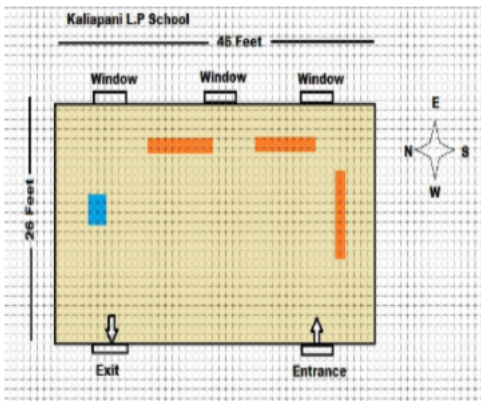

নিৰ্বাচক পঞ্জীয়ন বিষয়াৰ স্বাক্ষৰ

Nazri Naksha

Google Map View

Polling Station Building Front View

ভোটগ্ৰহন কেন্দ্ৰৰ সন্মুখৰ দৃশ্য

Cad View

Key MAP View

বিধানসভা সমষ্টিৰ নম্বৰ আৰু নাম : 95-ডিমৌ
অংশৰ নম্বৰ আৰু নাম : 1-কলীয়াপানী গ্ৰাণ্ট