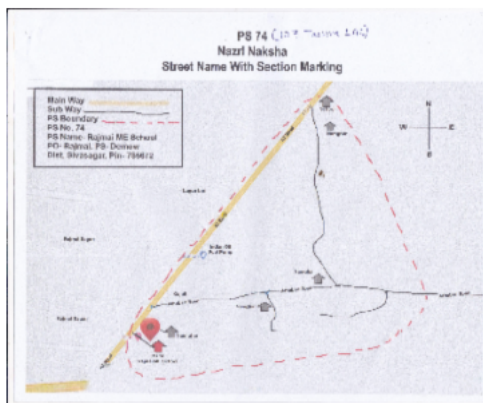

Nazri Naksha