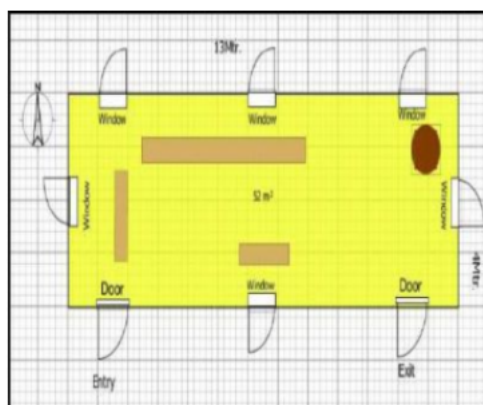

নিৰ্বাচক পঞ্জীয়ন বিষয়াৰ স্বাক্ষৰ

Nazri Naksha

Google Map View

Polling Station Building Front View

ভোটগ্ৰহন কেন্দ্ৰৰ সন্মুখৰ দৃশ্য

Cad View

Key MAP View

1 নাম : পাপৰী বৰুৱা পিতাৰ নাম: পূৰ্ণকান্ত বৰুৱা ঘৰ নং : 1 বয়স : 40 লিঙ্গ : মহিলা	GPK6139771 ফটো উপলব্ধ	2 নাম : বাচমতী গড় স্বামীৰ নাম: পদুম গড় ঘৰ নং : 2 বয়স : 70 লিঙ্গ : মহিলা	GPK6139793 ফটো উপলব্ধ	3 নাম : গোলো গড় পিতাৰ নাম: পদুম গড় ঘৰ নং : 2 বয়স : 43 লিঙ্গ : পুৰুষ	GPK6139817 ফটো উপলব্ধ
4 নাম : পিংকী গড় স্বামীৰ নাম: গোলোক গড় ঘৰ নং : 2 বয়স : 42 লিঙ্গ : মহিলা	GPK6139828 ফটো উপলব্ধ	5 নাম : বীৰেন গড় পিতাৰ নাম: স্বৰ্গীয় পদুম গড় ঘৰ নং : 2 বয়স : 37 লিঙ্গ : পুৰুষ	GPK0404038 ফটো উপলব্ধ	6 নাম : প্ৰীতি কৰ্মকাৰ ভূঞা স্বামীৰ নাম: তুলেন ভূঞা ঘৰ নং : 2 বয়স : 34 লিঙ্গ : মহিলা	GPK0126029 ফটো উপলব্ধ
7 নাম : তুলেন ভূঞা পিতাৰ নাম: হীৰালাল ভূঞা ঘৰ নং : 2 বয়স : 33 লিঙ্গ : পুৰুষ	GPK0126037 ফটো উপলব্ধ	8 নাম : কৰন গড় পিতাৰ নাম: ভকত গড় ঘৰ নং : 2 বয়স : 33 লিঙ্গ : পুৰুষ	GPK0205906 ফটো উপলব্ধ	9 নাম : ধীৰেশ গড় পিতাৰ নাম: মৃত পদুম গড় ঘৰ নং : 2 বয়স : 33 লিঙ্গ : পুৰুষ	GPK0403758 ফটো উপলব্ধ
10 নাম : জোস্বমিনা টাপনা গড় স্বামীৰ নাম: ধীৰেশ গড় ঘৰ নং : 2 বয়স : 28 লিঙ্গ : মহিলা	QGR0012195 ফটো উপলব্ধ	11 নাম : মীনা গড় পিতাৰ নাম: গোলোক গড় ঘৰ নং : 02 বয়স : 23 লিঙ্গ : মহিলা	GPK0445791 ফটো উপলব্ধ	12 নাম : হাৰাধন গড় পিতাৰ নাম: চইতু গড় ঘৰ নং : 3 বয়স : 38 লিঙ্গ : পুৰুষ	GPK6139873 ফটো উপলব্ধ
13 নাম : মধু তাঁতী পিতাৰ নাম: পলু তাঁতী ঘৰ নং : 8 বয়স : 62 লিঙ্গ : পুৰুষ	GPK6139884 ফটো উপলব্ধ	14 নাম : চুমন তাঁতী পিতাৰ নাম: মধু তাঁতী ঘৰ নং : 8 বয়স : 35 লিঙ্গ : পুৰুষ	GPK0295485 ফটো উপলব্ধ	15 নাম : লক্ষী তাঁতী স্বামীৰ নাম: মনু তাঁতী ঘৰ নং : 8 বয়স : 34 লিঙ্গ : মহিলা	GPK1339748 ফটো উপলব্ধ
16 নাম : বলোৰাম ভূঞা পিতাৰ নাম: লিটিং ভূঞা ঘৰ নং : 5 বয়স : 40 লিঙ্গ : পুৰুষ	GPK0401141 ফটো উপলব্ধ	17 নাম : মইনা ভূঞা স্বামীৰ নাম: বলোৰাম ভূঞা ঘৰ নং : 5 বয়স : 35 লিঙ্গ : মহিলা	GPK0401117 ফটো উপলব্ধ	18 নাম : ৰবল ভূঞা পিতাৰ নাম: বলৰাম ভূঞা ঘৰ নং : 5 বয়স : 26 লিঙ্গ : পুৰুষ	GPK0400887 ফটো উপলব্ধ
19 নাম : অঞ্জলী টেলেঙা পিতাৰ নাম: সুৰেশ টেলেঙা ঘৰ নং : 5 বয়স : 21 লিঙ্গ : মহিলা	GPK1556745 ফটো উপলব্ধ	20 নাম : মাঘৰা লোহাৰ পিতাৰ নাম: বাবুলাল লোহাৰ ঘৰ নং : 6 বয়স : 60 লিঙ্গ : পুৰুষ	GPK6139931 ফটো উপলব্ধ	21 নাম : ৰাজেশ ভূঞা পিতাৰ নাম: কমলা ভূঞা ঘৰ নং : 8 বয়স : 49 লিঙ্গ : পুৰুষ	GPK6139986 ফটো উপলব্ধ
22 নাম : ৰঞ্জিতা ভূঞা স্বামীৰ নাম: ৰাজেশ ভূঞা ঘৰ নং : 8 বয়স : 39 লিঙ্গ : মহিলা	GPK0143735 ফটো উপলব্ধ	23 নাম : জিতেন কৰ্মকাৰ পিতাৰ নাম: কাৰ্তিক কৰ্মকাৰ ঘৰ নং : 8 বয়স : 30 লিঙ্গ : পুৰুষ	GPK0310599 ফটো উপলব্ধ	24 নাম : জোনমণি ভূঞা কৰ্মকাৰ স্বামীৰ নাম: জিতেন কৰ্মকাৰ ঘৰ নং : 8 বয়স : 29 লিঙ্গ : মহিলা	GPK0310607 ফটো উপলব্ধ
25 নাম : মৰমী ভূঞা পিতাৰ নাম: ৰাজেশ ভূঞা ঘৰ নং : 8 বয়স : 25 লিঙ্গ : মহিলা	GPK0400838 ফটো উপলব্ধ	26 নাম : নয়নমণি কোঁৱৰ বড়া স্বামীৰ নাম: দেৱজিত বড়া ঘৰ নং : 08 বয়স : 24 লিঙ্গ : মহিলা	GPK0400879 ফটো উপলব্ধ	27 নাম : ৰিছব ভূঞা পিতাৰ নাম: ৰাজেশ ভূঞা ঘৰ নং : 8 বয়স : 23 লিঙ্গ : পুৰুষ	GPK0400739 ফটো উপলব্ধ
28 নাম : শান্তি তাঁতী স্বামীৰ নাম: চুকুৰ তাঁতী ঘৰ নং : 9 বয়স : 65 লিঙ্গ : মহিলা	GPK0404053 ফটো উপলব্ধ	29 নাম : লক্ষী ভূঞা স্বামীৰ নাম: দীননাথ ভূঞা ঘৰ নং : 9 বয়স : 45 লিঙ্গ : মহিলা	GPK0404111 ফটো উপলব্ধ	30 নাম : টিংকু তাঁতী পিতাৰ নাম: চুকুৰ তাঁতী ঘৰ নং : 9 বয়স : 28 লিঙ্গ : পুৰুষ	GPK0401323 ফটো উপলব্ধ