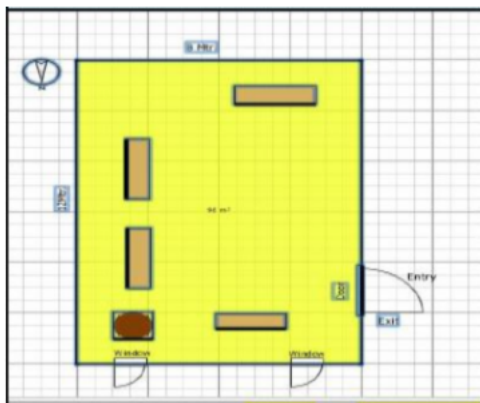

নিৰ্বাচক পঞ্জীয়ন বিষয়াৰ স্বাক্ষৰ

Nazri Naksha

Google Map View

Polling Station Building Front View

ভোটগ্ৰহন কেন্দ্ৰৰ সন্মুখৰ দৃশ্য

Cad View

Key MAP View

1 নাম : সীমা মুণ্ডা স্বামীৰ নাম: বুধু মুণ্ডা ঘৰ নং : ১২ বয়স : 32 লিঙ্গ : মহিলা	GPK0296921 ফটো উপলব্ধ	2 নাম : সোনমণী তেলেঙা মুণ্ডা স্বামীৰ নাম: বিকাশ মুণ্ডা ঘৰ নং : 41 বয়স : 29 লিঙ্গ : মহিলা	GPK0461400 ফটো উপলব্ধ	3 নাম : দুখিনি পনিকা স্বামীৰ নাম: হেমন্ত পনিকা ঘৰ নং : ৫৩ বয়স : 67 লিঙ্গ : মহিলা	GPK0444901 ফটো উপলব্ধ
4 নাম : বিনোদ ৰাজগড় পিতাৰ নাম: ৰাজেন ৰাজগড় ঘৰ নং : 56 বয়স : 20 লিঙ্গ : পুৰুষ	QGR0066274 ফটো উপলব্ধ	5 নাম : ভুবানী মুণ্ডা স্বামীৰ নাম: অমিৰ মুণ্ডা ঘৰ নং : 63 বয়স : 23 লিঙ্গ : মহিলা	GPK0528034 ফটো উপলব্ধ	6 নাম : চঞ্চল উৰাং পিতাৰ নাম: বাদুল উৰাং ঘৰ নং : ৭২ বয়স : 27 লিঙ্গ : পুৰুষ	GPK0442871 ফটো উপলব্ধ
7 নাম : জুনাকী মুণ্ডা স্বামীৰ নাম: লখিয়া মুণ্ডা ঘৰ নং : 72 বয়স : 26 লিঙ্গ : মহিলা	GPK0468645 ফটো উপলব্ধ	8 নাম : ফুলমণি হাড়ী স্বামীৰ নাম: মংলা হাড়ী ঘৰ নং : ১০১ বয়স : 31 লিঙ্গ : মহিলা	GPK0295923 ফটো উপলব্ধ	E 9 নাম : প্রদীপ ভূমিজ পিতাৰ নাম: চমাইং ভূমিজ ঘৰ নং : ১৫৩ বয়স : 26 লিঙ্গ : পুৰুষ	GPK0474437 ফটো উপলব্ধ
10 নাম : জুন ঘাঁসি অন্যান্য: মমী ঘৰ নং : 183 বয়স : 23 লিঙ্গ : মহিলা	GPK0448829 ফটো উপলব্ধ	11 নাম : নিমটি ঘাছী পিতাৰ নাম: অনিল নায়ক ঘৰ নং : 188 বয়স : 41 লিঙ্গ : পুৰুষ	GPK1554062 ফটো উপলব্ধ	# 12 নাম : খুদিৰাম ভূমিজ পিতাৰ নাম: ভীম ভূমিজ ঘৰ নং : ১৯৫ বয়স : 64 লিঙ্গ : পুৰুষ	GPK7234562 ফটো উপলব্ধ
# 13 নাম : মীনা ভূমিজ স্বামীৰ নাম: স্কুদিৰাম ভূমিজ ঘৰ নং : ১৯৫ বয়স : 52 লিঙ্গ : মহিলা	GPK7234573 ফটো উপলব্ধ	14 নাম : টনটন ভূমিজ পিতাৰ নাম: স্কুদিৰাম ভূমিজ ঘৰ নং : ১৯৫ বয়স : 35 লিঙ্গ : পুৰুষ	GPK7234584 ফটো উপলব্ধ	15 নাম : চনাৰাম কাঁহাৰ পিতাৰ নাম: শ্যাম কাঁহাৰ ঘৰ নং : ১৯৬ বয়স : 69 লিঙ্গ : পুৰুষ	GPK7234595 ফটো উপলব্ধ
16 নাম : শ্যাম মুণ্ডা পিতাৰ নাম: বৈনু মুণ্ডা ঘৰ নং : ১৯৭ বয়স : 57 লিঙ্গ : পুৰুষ	GPK7234620 ফটো উপলব্ধ	E 17 নাম : ৰাম মন্দা পিতাৰ নাম: বৈনু মন্দা ঘৰ নং : ১৯৭ বয়স : 55 লিঙ্গ : পুৰুষ	GPK0038828 ফটো উপলব্ধ	18 নাম : চুকন্তি মুণ্ডা স্বামীৰ নাম: শ্যাম মুণ্ডা ঘৰ নং : ১৯৭ বয়স : 44 লিঙ্গ : মহিলা	GPK7234631 ফটো উপলব্ধ
19 নাম : চিতলা মুণ্ডা স্বামীৰ নাম: বিপ্লৱ মুণ্ডা ঘৰ নং : 197 বয়স : 39 লিঙ্গ : মহিলা	GPK1553965 ফটো উপলব্ধ	20 নাম : বিপ্লৱ মুণ্ডা পিতাৰ নাম: সয়ম মুণ্ডা ঘৰ নং : 197 বয়স : 24 লিঙ্গ : পুৰুষ	GPK1559608 ফটো উপলব্ধ	21 নাম : বৃধ মুণ্ডা পিতাৰ নাম: শংকৰ মুণ্ডা ঘৰ নং : ১৯৮ বয়স : 51 লিঙ্গ : পুৰুষ	GPK7234653 ফটো উপলব্ধ
22 নাম : অনিল মন্দা পিতাৰ নাম: দেউকন মুণ্ডা ঘৰ নং : ১৯৮ বয়স : 38 লিঙ্গ : পুৰুষ	GPK7240031 ফটো উপলব্ধ	23 নাম : অৰ্জুন মুণ্ডা পিতাৰ নাম: দেউকন মুণ্ডা ঘৰ নং : ১৯৮ বয়স : 37 লিঙ্গ : পুৰুষ	GPK1322447 ফটো উপলব্ধ	24 নাম : স্বপ্না মন্দা স্বামীৰ নাম: অনিল মুণ্ডা ঘৰ নং : ১৯৮ বয়স : 35 লিঙ্গ : মহিলা	GPK7240020 ফটো উপলব্ধ
25 নাম : পৰ্ণিমা মুণ্ডা স্বামীৰ নাম: অৰ্জুন মুণ্ডা ঘৰ নং : ১৯৮ বয়স : 33 লিঙ্গ : মহিলা	GPK1322436 ফটো উপলব্ধ	26 নাম : সুখদেব মুণ্ডা পিতাৰ নাম: বৃধ মুণ্ডা ঘৰ নং : 198 বয়স : 22 লিঙ্গ : পুৰুষ	GPK1559632 ফটো উপলব্ধ	27 নাম : অনিল মুণ্ডা পিতাৰ নাম: গুনা মুণ্ডা ঘৰ নং : ১৯৯ বয়স : 75 লিঙ্গ : পুৰুষ	GPK7234675 ফটো উপলব্ধ
# 28 নাম : ৰাধা ঘাঁছি স্বামীৰ নাম: ভোগেশ্বৰ ঘাঁছি ঘৰ নং : ২০০ বয়স : 64 লিঙ্গ : মহিলা	GPK7234697 ফটো উপলব্ধ	29 নাম : সুৰজ হাড়ী পিতাৰ নাম: বিনোদ হাড়ী ঘৰ নং : ২০০ বয়স : 49 লিঙ্গ : পুৰুষ	GPK0376988 ফটো উপলব্ধ	30 নাম : বিন্দীয়া ঘাছী পিতাৰ নাম: ভোগেশ্বৰ ঘাছী ঘৰ নং : ২০০ বয়স : 33 লিঙ্গ : মহিলা	GPK7239921 ফটো উপলব্ধ