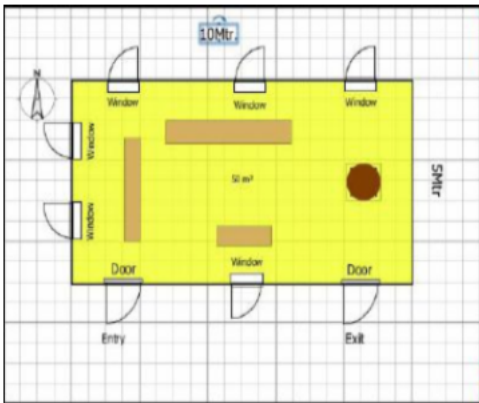

নিৰ্বাচক পঞ্জীয়ন বিষয়াৰ স্বাক্ষৰ

Nazri Naksha

Google Map View

Polling Station Building Front View

ভোটগ্ৰহন কেন্দ্ৰৰ সন্মুখৰ দৃশ্য

Cad View

Key MAP View

#2 1 নাম : মাধৱ কলিতা মাতৃৰ নাম: গোলাপী কলিতা ঘৰ নং : ১৮৩ বয়স : 32 লিঙ্গ : পুৰুষ	CXH0000391 ফটো উপলব্ধ	2 নাম : প্ৰশান্ত গগৈ পিতাৰ নাম: ডিম্বেশ্বৰ গগৈ ঘৰ নং : ১ বয়স : 52 লিঙ্গ : পুৰুষ	GPK5634560 ফটো উপলব্ধ	3 নাম : দীপাঞ্জলী গগৈ স্বামীৰ নাম: প্ৰশান্ত গগৈ ঘৰ নং : ১ বয়স : 49 লিঙ্গ : মহিলা	GPK5634571 ফটো উপলব্ধ
4 নাম : প্ৰতিমা পৰজা পিতাৰ নাম: গোবিন্দ পৰজা ঘৰ নং : 01 বয়স : 30 লিঙ্গ : মহিলা	QGR0113076 ফটো উপলব্ধ	5 নাম : দিপা চৰব স্বামীৰ নাম: ৰিংকু চৰব ঘৰ নং : 01 বয়স : 28 লিঙ্গ : মহিলা	QGR0059857 ফটো উপলব্ধ	6 নাম : কুশান জ্যোতি গগৈ পিতাৰ নাম: প্ৰশান্ত গগৈ ঘৰ নং : 01 বয়স : 25 লিঙ্গ : পুৰুষ	GPK0303024 ফটো উপলব্ধ
#2 7 নাম : গোপাল গোৱালা পিতাৰ নাম: জিতেন গোৱালা ঘৰ নং : ১৬৬ বয়স : 25 লিঙ্গ : পুৰুষ	QGR0053652 ফটো উপলব্ধ	8 নাম : চন্দ্ৰপল গগৈ পিতাৰ নাম: প্ৰশান্ত গগৈ ঘৰ নং : 1 বয়স : 22 লিঙ্গ : পুৰুষ	QGR0009167 ফটো উপলব্ধ	9 নাম : জিবেশ্বৰী গগৈ স্বামীৰ নাম: ডিম্বেশ্বৰ গগৈ ঘৰ নং : ২ বয়স : 78 লিঙ্গ : মহিলা	GPK5634582 ফটো উপলব্ধ
# 10 নাম : লক্ষ্মণ পৰজা পিতাৰ নাম: লক্ষীন্দ পৰজা ঘৰ নং : ৯০ বয়স : 21 লিঙ্গ : পুৰুষ	QGR0067025 ফটো উপলব্ধ	11 নাম : জয়ন্তী গগৈ স্বামীৰ নাম: প্ৰেমেশ্বৰ গগৈ ঘৰ নং : ৩ বয়স : 72 লিঙ্গ : মহিলা	GPK5634606 ফটো উপলব্ধ	12 নাম : তীৰ্থ গগৈ পিতাৰ নাম: প্ৰেমেশ্বৰ গগৈ ঘৰ নং : ৩ বয়স : 54 লিঙ্গ : পুৰুষ	GPK5634617 ফটো উপলব্ধ
13 নাম : জীবকান্ত গগৈ পিতাৰ নাম: প্ৰেমেশ্বৰ গগৈ ঘৰ নং : ৩ বয়স : 50 লিঙ্গ : পুৰুষ	GPK5634628 ফটো উপলব্ধ	14 নাম : সুৰভি গগৈ স্বামীৰ নাম: জীবকান্ত গগৈ ঘৰ নং : ৩ বয়স : 42 লিঙ্গ : মহিলা	GPK5634639 ফটো উপলব্ধ	15 নাম : পিঙ্কী গগৈ স্বামীৰ নাম: তীৰ্থ গগৈ ঘৰ নং : ৩ বয়স : 37 লিঙ্গ : মহিলা	GPK0060749 ফটো উপলব্ধ
16 নাম : হিমাত্ৰী গগৈ পিতাৰ নাম: জীবকান্ত গগৈ ঘৰ নং : 03 বয়স : 19 লিঙ্গ : মহিলা	QGR0114322 ফটো উপলব্ধ	17 নাম : নিবেদিতা গগৈ স্বামীৰ নাম: তৰুণ গগৈ ঘৰ নং : 8 বয়স : 46 লিঙ্গ : মহিলা	GPK5634651 ফটো উপলব্ধ	18 নাম : অজয় গগৈ মাতৃৰ নাম: দময়ন্তী গগৈ ঘৰ নং : 8 বয়স : 42 লিঙ্গ : পুৰুষ	GPK5634720 ফটো উপলব্ধ
19 নাম : গীতালি গগৈ স্বামীৰ নাম: অৰুণ গগৈ ঘৰ নং : 8 বয়স : 40 লিঙ্গ : মহিলা	GPK5634731 ফটো উপলব্ধ	#2 20 নাম : পুত্ৰ গগৈ মাতৃৰ নাম: দময়ন্তী গগৈ ঘৰ নং : ৮ক বয়স : 37 লিঙ্গ : পুৰুষ	GPK5634695 ফটো উপলব্ধ	21 নাম : দীপা গগৈ মাতৃৰ নাম: দময়ন্তী গগৈ ঘৰ নং : 8 বয়স : 36 লিঙ্গ : মহিলা	GPK5634719 ফটো উপলব্ধ
#2 22 নাম : বৰ্ণালী গগৈ স্বামীৰ নাম: পুত্ৰ গগৈ ঘৰ নং : ৮ক বয়স : 30 লিঙ্গ : মহিলা	GPK0076257 ফটো উপলব্ধ	23 নাম : তৰুণ গগৈ অন্যান্য: পদ্মেশ্বৰ গগৈ ঘৰ নং : 4 বয়স : 28 লিঙ্গ : পুৰুষ	GPK1552298 ফটো উপলব্ধ	24 নাম : ডেভিদ মুৰাৰী পিতাৰ নাম: দেবৰু মুৰাৰী ঘৰ নং : 4 বয়স : 22 লিঙ্গ : পুৰুষ	GPK1547587 ফটো উপলব্ধ
25 নাম : দেবৰু মুৰাৰী পিতাৰ নাম: পৌতা মুৰাৰী ঘৰ নং : 8 খ বয়স : 56 লিঙ্গ : পুৰুষ	GPK5634673 ফটো উপলব্ধ	26 নাম : তুলসী মুৰাৰী স্বামীৰ নাম: দেবৰু মুৰাৰী ঘৰ নং : 8 খ বয়স : 43 লিঙ্গ : মহিলা	GPK5634684 ফটো উপলব্ধ	27 নাম : ভোগেশ্বৰ গগৈ পিতাৰ নাম: গুনাৰাম গগৈ ঘৰ নং : ৫ বয়স : 61 লিঙ্গ : পুৰুষ	GPK5634753 ফটো উপলব্ধ
28 নাম : মিনাক্ষী গগৈ স্বামীৰ নাম: ভোগেশ্বৰ গগৈ ঘৰ নং : ৫ বয়স : 55 লিঙ্গ : মহিলা	GPK5634764 ফটো উপলব্ধ	29 নাম : নিকুমাণি গগৈ স্বামীৰ নাম: ভূবন গগৈ ঘৰ নং : ৫ বয়স : 40 লিঙ্গ : মহিলা	GPK5634742 ফটো উপলব্ধ	30 নাম : বিশ্বজিত গগৈ পিতাৰ নাম: ভোগেশ্বৰ গগৈ ঘৰ নং : ৫ বয়স : 29 লিঙ্গ : পুৰুষ	GPK0162404 ফটো উপলব্ধ