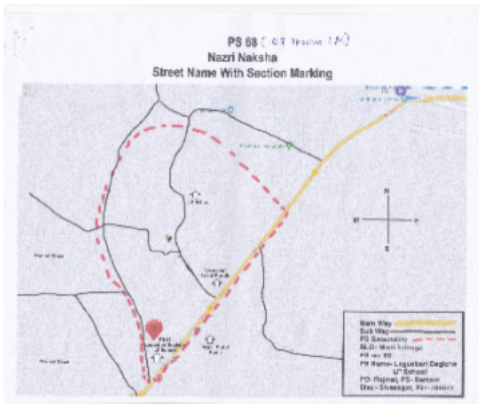

Nazri Naksha