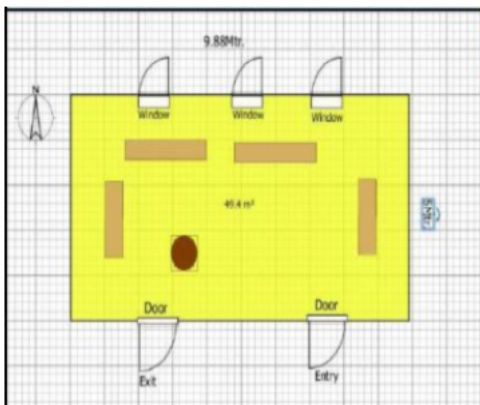

নিৰ্বাচক পঞ্জীয়ন বিষয়াৰ স্বাক্ষৰ

Nazri Naksha

Google Map View

Polling Station Building Front View

ভোটগৃহৰ কেন্দ্ৰৰ সন্মুখৰ দৃশ্য

Cad View

Key MAP View

1 নাম : সৰ্বেশ্বৰী গগৈ স্বামীৰ নাম: হেম গগৈ ঘৰ নং : 2 বয়স : 70 লিঙ্গ : মহিলা	GPK5734565 ফটো উপলব্ধ	2 নাম : প্ৰবীন গগৈ পিতাৰ নাম: হেম গগৈ ঘৰ নং : 2 বয়স : 57 লিঙ্গ : পুৰুষ	GPK5734576 ফটো উপলব্ধ	3 নাম : গীতাজ্জলী গগৈ স্বামীৰ নাম: প্ৰবীন গগৈ ঘৰ নং : 2 বয়স : 50 লিঙ্গ : মহিলা	GPK5734587 ফটো উপলব্ধ
4 নাম : মন্ট গগৈ পিতাৰ নাম: প্ৰবীন গগৈ ঘৰ নং : 2 বয়স : 25 লিঙ্গ : পুৰুষ	GPK0184143 ফটো উপলব্ধ	5 নাম : মনোজ গগৈ পিতাৰ নাম: প্ৰবীন গগৈ ঘৰ নং : 2 বয়স : 22 লিঙ্গ : পুৰুষ	GPK0507111 ফটো উপলব্ধ	6 নাম : পুতুল গগৈ পিতাৰ নাম: হেম গগৈ ঘৰ নং : 9 বয়স : 61 লিঙ্গ : পুৰুষ	GPK5734598 ফটো উপলব্ধ
7 নাম : ৰূপালী গগৈ স্বামীৰ নাম: পুতুল গগৈ ঘৰ নং : 9 বয়স : 55 লিঙ্গ : মহিলা	GPK5734601 ফটো উপলব্ধ	8 নাম : মানবেন্দ্ৰ গগৈ পিতাৰ নাম: পুতুল গগৈ ঘৰ নং : 9 বয়স : 27 লিঙ্গ : পুৰুষ	GPK0344846 ফটো উপলব্ধ	9 নাম : অঞ্জলী সন্দিকৈ বুঢ়াগোহাঁই স্বামীৰ নাম: ফুলু বুঢ়াগোহাঁই ঘৰ নং : 6 বয়স : 68 লিঙ্গ : মহিলা	GPK0346247 ফটো উপলব্ধ
10 নাম : ফুল বুঢ়াগোহাঁই পিতাৰ নাম: চুচেন বুঢ়াগোহাঁই ঘৰ নং : 6 বয়স : 60 লিঙ্গ : পুৰুষ	GPK5734612 ফটো উপলব্ধ	11 নাম : ভূপেন দত্ত পিতাৰ নাম: প্ৰফুল্ল দত্ত ঘৰ নং : 9 বয়স : 38 লিঙ্গ : পুৰুষ	GPK5734656 ফটো উপলব্ধ	12 নাম : ডিম্পী দত্ত পিতাৰ নাম: প্ৰফুল্ল দত্ত ঘৰ নং : 9 বয়স : 31 লিঙ্গ : মহিলা	GPK0307959 ফটো উপলব্ধ
13 নাম : অংকিতা কলিতা দত্ত স্বামীৰ নাম: ভূপেন দত্ত ঘৰ নং : 9 বয়স : 27 লিঙ্গ : মহিলা	GPK0308106 ফটো উপলব্ধ	14 নাম : পূৰ্ণকান্ত কোঁৱৰ পিতাৰ নাম: বংশীধৰ কোঁৱৰ ঘৰ নং : 8 বয়স : 92 লিঙ্গ : পুৰুষ	GPK5734667 ফটো উপলব্ধ	15 নাম : দিপমণি কোঁৱৰ পিতাৰ নাম: যাদৱ কোঁৱৰ ঘৰ নং : 08 বয়স : 21 লিঙ্গ : মহিলা	QGR0023168 ফটো উপলব্ধ
S 16 নাম : দিলিপ কোঁৱৰ পিতাৰ নাম: পূৰ্ণকান্ত কোঁৱৰ ঘৰ নং : 8 বয়স : 58 লিঙ্গ : পুৰুষ	GPK5734678 ফটো উপলব্ধ	17 নাম : পুষ্পলতা কোঁৱৰ স্বামীৰ নাম: দিলীপ কোঁৱৰ ঘৰ নং : 8 বয়স : 52 লিঙ্গ : মহিলা	GPK5734689 ফটো উপলব্ধ	18 নাম : পিংকু কোঁৱৰ পিতাৰ নাম: দিলীপ কোঁৱৰ ঘৰ নং : 8 বয়স : 25 লিঙ্গ : পুৰুষ	GPK0184093 ফটো উপলব্ধ
19 নাম : যাদৱ কোঁৱৰ পিতাৰ নাম: পূৰ্ণকান্ত কোঁৱৰ ঘৰ নং : 10 বয়স : 62 লিঙ্গ : পুৰুষ	GPK5734690 ফটো উপলব্ধ	20 নাম : গুন কোঁৱৰ স্বামীৰ নাম: যাদৱ কোঁৱৰ ঘৰ নং : 10 বয়স : 57 লিঙ্গ : মহিলা	GPK5734703 ফটো উপলব্ধ	21 নাম : শিষা কোঁৱৰ পিতাৰ নাম: যাদৱ কোঁৱৰ ঘৰ নং : 10 বয়স : 29 লিঙ্গ : মহিলা	GPK0147496 ফটো উপলব্ধ
22 নাম : স্মৃতা কোঁৱৰ পিতাৰ নাম: জয় কোঁৱৰ ঘৰ নং : 10 বয়স : 24 লিঙ্গ : মহিলা	GPK0375139 ফটো উপলব্ধ	23 নাম : জয় কোঁৱৰ পিতাৰ নাম: পূৰ্ণকান্ত কোঁৱৰ ঘৰ নং : 10 বয়স : 56 লিঙ্গ : পুৰুষ	GPK5734714 ফটো উপলব্ধ	24 নাম : জলী কোঁৱৰ স্বামীৰ নাম: জয় কোঁৱৰ ঘৰ নং : 10 বয়স : 50 লিঙ্গ : মহিলা	GPK5734725 ফটো উপলব্ধ
25 নাম : বিদ্যা বৃত্তী কোঁৱৰ স্বামীৰ নাম: জীবন কোঁৱৰ ঘৰ নং : 11 বয়স : 54 লিঙ্গ : মহিলা	GPK5734747 ফটো উপলব্ধ	26 নাম : মিন্টুমণি সোণোৱাল স্বামীৰ নাম: মিন্টু কোঁৱৰ ঘৰ নং : 11 বয়স : 25 লিঙ্গ : মহিলা	GPK0346338 ফটো উপলব্ধ	27 নাম : মুন কোঁৱৰ পিতাৰ নাম: জয় কোঁৱৰ ঘৰ নং : 11 বয়স : 21 লিঙ্গ : মহিলা	QGR0108944 ফটো উপলব্ধ
28 নাম : তুলসী গগৈ পিতাৰ নাম: লক্ষী গগৈ ঘৰ নং : 12 বয়স : 63 লিঙ্গ : পুৰুষ	GPK5738863 ফটো উপলব্ধ	29 নাম : কুসুম গগৈ স্বামীৰ নাম: তুলসী গগৈ ঘৰ নং : 12 বয়স : 56 লিঙ্গ : মহিলা	GPK5734758 ফটো উপলব্ধ	30 নাম : পৰী বৰা গগৈ স্বামীৰ নাম: দেৱাজিত গগৈ ঘৰ নং : 12 বয়স : 39 লিঙ্গ : মহিলা	GPK5738954 ফটো উপলব্ধ