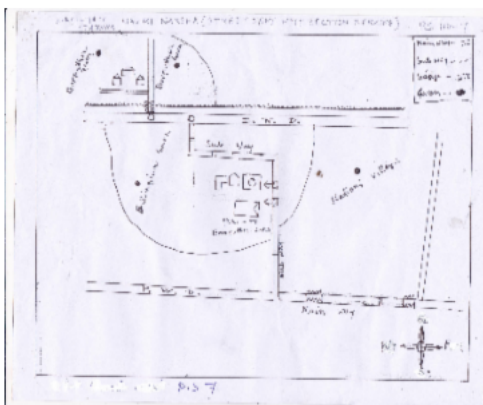

Nazri Naksha