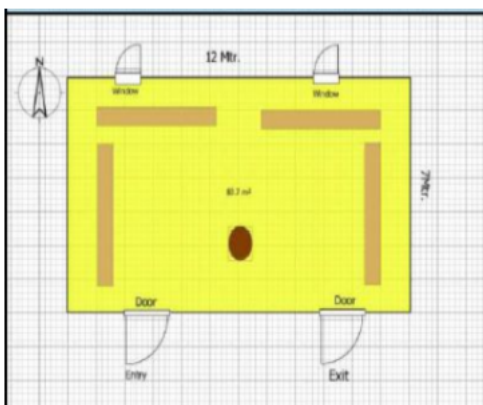

নিৰ্বাচক পঞ্জীয়ন বিষয়াৰ স্বাক্ষৰ

Nazri Naksha

Google Map View

Polling Station Building Front View

ভোটগ্ৰহন কেন্দ্ৰৰ সন্মুখৰ দৃশ্য

Cad View

Key MAP View

#2 1 নাম : হেম দেউৰী পিতাৰ নাম: লাচিত দেউৰী ঘৰ নং : 72 বয়স : 66 লিঙ্গ : পুৰুষ	GPK0470294 ফটো উপলব্ধ	2 নাম : পিতাম্বৰ দেউৰী তুচু পিতাৰ নাম: গেথুৰাম দেউৰী ঘৰ নং : 1 বয়স : 55 লিঙ্গ : পুৰুষ	GPK5234582 ফটো উপলব্ধ	3 নাম : ৰণ্য দেউৰী স্বামীৰ নাম: পিতাম্বৰ দেউৰী ঘৰ নং : 1 বয়স : 50 লিঙ্গ : মহিলা	GPK0002218 ফটো উপলব্ধ
#2 4 নাম : জ্যোতনা ভৰলুৰা স্বামীৰ নাম: বদন চন্দ্ৰ দেউৰী ঘৰ নং : 01 বয়স : 45 লিঙ্গ : মহিলা	GPK5242397 ফটো উপলব্ধ	5 নাম : সানিয়া দেউৰী পিতাৰ নাম: পিতাম্বৰ দেউৰী ঘৰ নং : 1 বয়স : 20 লিঙ্গ : মহিলা	QGR0092312 ফটো উপলব্ধ	6 নাম : মিঠাৰাম দেউৰী পিতাৰ নাম: গেঠুৰাম দেউৰী ঘৰ নং : 2 বয়স : 70 লিঙ্গ : পুৰুষ	GPK0002219 ফটো উপলব্ধ
7 নাম : ৰেমন দেউৰী স্বামীৰ নাম: মিঠাৰাম দেউৰী ঘৰ নং : 2 বয়স : 60 লিঙ্গ : মহিলা	GPK0002220 ফটো উপলব্ধ	8 নাম : ত্ৰিগুণ দেউৰী পিতাৰ নাম: মিঠাৰাম দেউৰী ঘৰ নং : 2 বয়স : 50 লিঙ্গ : পুৰুষ	GPK0002221 ফটো উপলব্ধ	9 নাম : মঞ্জুলা দেউৰী স্বামীৰ নাম: টিগুণ দেউৰী ঘৰ নং : 2 বয়স : 48 লিঙ্গ : মহিলা	GPK0002222 ফটো উপলব্ধ
# 10 নাম : ৰজনী দেউৰী পিতাৰ নাম: মিঠাৰাম দেউৰী ঘৰ নং : 2 ক বয়স : 45 লিঙ্গ : পুৰুষ	GPK5234640 ফটো উপলব্ধ	11 নাম : ভানুপ্ৰভা দেউৰী স্বামীৰ নাম: ৰজনী দেউৰী ঘৰ নং : 2 বয়স : 42 লিঙ্গ : মহিলা	GPK0002223 ফটো উপলব্ধ	12 নাম : বিনত দেউৰী পিতাৰ নাম: মিঠাৰাম দেউৰী ঘৰ নং : 2 বয়স : 40 লিঙ্গ : পুৰুষ	GPK0002224 ফটো উপলব্ধ
13 নাম : ধনেমা দেউৰী স্বামীৰ নাম: বিনোদ দেউৰী ঘৰ নং : 2 বয়স : 39 লিঙ্গ : মহিলা	GPK0002225 ফটো উপলব্ধ	14 নাম : অংকুৰ দেউৰী পিতাৰ নাম: ৰজনী দেউৰী ঘৰ নং : 02 বয়স : 25 লিঙ্গ : পুৰুষ	GPK0342683 ফটো উপলব্ধ	15 নাম : উৎপল দেউৰী পিতাৰ নাম: ৰজনী দেউৰী ঘৰ নং : 2 বয়স : 21 লিঙ্গ : পুৰুষ	GPK1553585 ফটো উপলব্ধ
16 নাম : প্ৰনবজ্যোতি দেউৰী দেউৰী পিতাৰ নাম: ত্ৰিগুণ দেউৰী ঘৰ নং : 2 বয়স : 20 লিঙ্গ : পুৰুষ	QGR0092320 ফটো উপলব্ধ	17 নাম : ফনিধৰ দেউৰী পিতাৰ নাম: গেঠুৰাম দেউৰী ঘৰ নং : 3 বয়স : 75 লিঙ্গ : পুৰুষ	GPK0002226 ফটো উপলব্ধ	18 নাম : তুল্য দেউৰী পিতাৰ নাম: ফনিধৰ দেউৰী ঘৰ নং : 3 বয়স : 55 লিঙ্গ : পুৰুষ	GPK0002228 ফটো উপলব্ধ
19 নাম : ফলদৈ দেউৰী স্বামীৰ নাম: তুল্য দেউৰী ঘৰ নং : 3 বয়স : 50 লিঙ্গ : মহিলা	GPK0002229 ফটো উপলব্ধ	20 নাম : ঋকেশ্বৰ দেউৰী পিতাৰ নাম: ফনিধৰ দেউৰী ঘৰ নং : 3 বয়স : 40 লিঙ্গ : পুৰুষ	GPK0002230 ফটো উপলব্ধ	21 নাম : মুন দেউৰী পিতাৰ নাম: যমুনা দেউৰী ঘৰ নং : 3 বয়স : 28 লিঙ্গ : মহিলা	GRD0113498 ফটো উপলব্ধ
22 নাম : জগান্ত দেউৰী পিতাৰ নাম: তুল্য দেউৰী ঘৰ নং : 3 বয়স : 19 লিঙ্গ : পুৰুষ	QGR0090506 ফটো উপলব্ধ	23 নাম : সোনাৰাম দেউৰী পিতাৰ নাম: দুলাৰাম দেউৰী ঘৰ নং : 8 বয়স : 65 লিঙ্গ : পুৰুষ	GPK0002231 ফটো উপলব্ধ	24 নাম : কুঞ্জ দেউৰী পিতাৰ নাম: সোনাৰাম দেউৰী ঘৰ নং : 8 বয়স : 50 লিঙ্গ : পুৰুষ	GPK0002233 ফটো উপলব্ধ
25 নাম : ৰাজীব দেউৰী পিতাৰ নাম: সোনাৰাম দেউৰী ঘৰ নং : 8 বয়স : 40 লিঙ্গ : পুৰুষ	GPK0002234 ফটো উপলব্ধ	26 নাম : জুনমাণী দেউৰী স্বামীৰ নাম: কুঞ্জ দেউৰী ঘৰ নং : 8 বয়স : 36 লিঙ্গ : মহিলা	GPK0002235 ফটো উপলব্ধ	27 নাম : সুবৰ্ণ দেউৰী স্বামীৰ নাম: ৰাজীৱ দেউৰী ঘৰ নং : 8 বয়স : 34 লিঙ্গ : মহিলা	GPK0002236 ফটো উপলব্ধ
28 নাম : শ্ৰীমান দেউৰী পিতাৰ নাম: দুলাৰাম দেউৰী ঘৰ নং : 5 বয়স : 60 লিঙ্গ : পুৰুষ	GPK0002237 ফটো উপলব্ধ	29 নাম : দিষ্টীময়ী দেউৰী স্বামীৰ নাম: চিত্ৰ দেউৰী ঘৰ নং : 05 বয়স : 58 লিঙ্গ : মহিলা	GPK0484675 ফটো উপলব্ধ	30 নাম : হিৰাবতী দেউৰী স্বামীৰ নাম: শ্ৰীমান দেউৰী ঘৰ নং : 5 বয়স : 55 লিঙ্গ : মহিলা	GPK0002239 ফটো উপলব্ধ