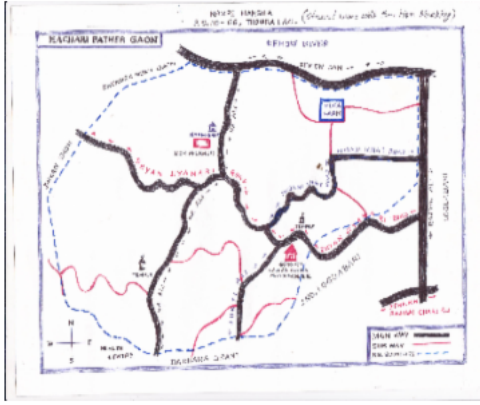

Nazri Naksha