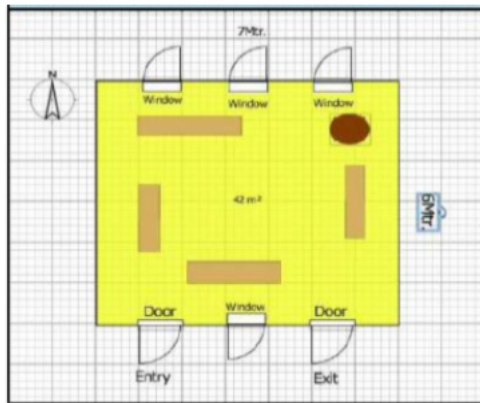

নিৰ্বাচক পঞ্জীয়ন বিষয়াৰ স্বাক্ষৰ

Nazri Naksha

Google Map View

Polling Station Building Front View

ভোটগ্ৰহন কেন্দ্ৰৰ সন্মুখৰ দৃশ্য

Cad View

Key MAP View

| | | |
|---|---|--|
| <p>S 1</p> <p>নাম : জয়া চাওৰা তান্তী স্বামীৰ নাম : মহেশ তান্তী ঘৰ নং : 0 বয়স : 29 লিঙ্গ : মহিলা</p> <p>ফটো উপলব্ধ</p> <p>QGR0041574</p> | <p>#2 2</p> <p>নাম : জোন তান্তী পিতাৰ নাম : লেট গোপাল তান্তী ঘৰ নং : 06 বয়স : 28 লিঙ্গ : পুৰুষ</p> <p>ফটো উপলব্ধ</p> <p>QGR0041558</p> | <p>3</p> <p>নাম : বিন বৰগোহাঁই স্বামীৰ নাম : নিগেন্দ্ৰ বৰগোহাঁই ঘৰ নং : 1 বয়স : 64 লিঙ্গ : মহিলা</p> <p>ফটো উপলব্ধ</p> <p>GPK5434571</p> |
| <p>4</p> <p>নাম : মৃদুল বৰগোহাঁই পিতাৰ নাম : নিগেন্দ্ৰ বৰগোহাঁই ঘৰ নং : 1 বয়স : 47 লিঙ্গ : পুৰুষ</p> <p>ফটো উপলব্ধ</p> <p>GPK5434582</p> | <p>5</p> <p>নাম : সৌৰভ বৰগোহাঁই পিতাৰ নাম : নিগেন্দ্ৰ বৰগোহাঁই ঘৰ নং : 1 বয়স : 45 লিঙ্গ : পুৰুষ</p> <p>ফটো উপলব্ধ</p> <p>GPK5434593</p> | <p>6</p> <p>নাম : মৃদুস্মিতা গগৈ বৰগোহাঁই স্বামীৰ নাম : মৃদুল বৰগোহাঁই ঘৰ নং : 1 বয়স : 40 লিঙ্গ : মহিলা</p> <p>ফটো উপলব্ধ</p> <p>GPK0075739</p> |
| <p>7</p> <p>নাম : তুতুমণি বৰগোহাঁই স্বামীৰ নাম : সৌৰভ বৰগোহাঁই ঘৰ নং : 01 বয়স : 31 লিঙ্গ : মহিলা</p> <p>ফটো উপলব্ধ</p> <p>GPK0383521</p> | <p>8</p> <p>নাম : দামোদৰ বুঢ়াগোহাঁই পিতাৰ নাম : হৰিনাথ বুঢ়াগোহাঁই ঘৰ নং : 2 বয়স : 51 লিঙ্গ : পুৰুষ</p> <p>ফটো উপলব্ধ</p> <p>GPK5434902</p> | <p>9</p> <p>নাম : মৃতালী বুঢ়াগোহাঁই স্বামীৰ নাম : দামোদৰ বুঢ়াগোহাঁই ঘৰ নং : 2 বয়স : 43 লিঙ্গ : মহিলা</p> <p>ফটো উপলব্ধ</p> <p>GPK5434924</p> |
| <p>10</p> <p>নাম : ক্ষীৰদ বুঢ়াগোহাঁই পিতাৰ নাম : দামোদৰ বুঢ়াগোহাঁই ঘৰ নং : 2 বয়স : 21 লিঙ্গ : পুৰুষ</p> <p>ফটো উপলব্ধ</p> <p>QGR0047415</p> | <p>11</p> <p>নাম : দুৰ্গা বৰগোহাঁই পিতাৰ নাম : পতেশ্বৰ বৰগোহাঁই ঘৰ নং : 0 বয়স : 57 লিঙ্গ : পুৰুষ</p> <p>ফটো উপলব্ধ</p> <p>GPK5434640</p> | <p>12</p> <p>নাম : দীনমনি বৰগোহাঁই স্বামীৰ নাম : দুৰ্গা বৰগোহাঁই ঘৰ নং : 0 বয়স : 54 লিঙ্গ : মহিলা</p> <p>ফটো উপলব্ধ</p> <p>GPK5434651</p> |
| <p>13</p> <p>নাম : ৰাজীৱ বৰগোহাঁই পিতাৰ নাম : দুৰ্গা বৰগোহাঁই ঘৰ নং : 0 বয়স : 37 লিঙ্গ : পুৰুষ</p> <p>ফটো উপলব্ধ</p> <p>GPK5444520</p> | <p>14</p> <p>নাম : জোনমণি বৰগোহাঁই স্বামীৰ নাম : ৰাজীৱ বৰগোহাঁই ঘৰ নং : 0 বয়স : 29 লিঙ্গ : মহিলা</p> <p>ফটো উপলব্ধ</p> <p>GPK0161794</p> | <p># 15</p> <p>নাম : প্ৰতিমা গগৈ বৰগোহাঁই স্বামীৰ নাম : প্লাবন জ্যোতি বৰগোহাঁই ঘৰ নং : 190 বয়স : 23 লিঙ্গ : মহিলা</p> <p>ফটো উপলব্ধ</p> <p>GPK0392738</p> |
| <p>16</p> <p>নাম : মহেন্দ্ৰ বৰগোহাঁই পিতাৰ নাম : পতেশ্বৰ বৰগোহাঁই ঘৰ নং : 8 বয়স : 58 লিঙ্গ : পুৰুষ</p> <p>ফটো উপলব্ধ</p> <p>GPK5434684</p> | <p>17</p> <p>নাম : লোহিত বৰগোহাঁই পিতাৰ নাম : হৰেণ বৰগোহাঁই ঘৰ নং : 8 বয়স : 51 লিঙ্গ : পুৰুষ</p> <p>ফটো উপলব্ধ</p> <p>GPK0086421</p> | <p>18</p> <p>নাম : আৰতি বৰগোহাঁই স্বামীৰ নাম : মহেন্দ্ৰ বৰগোহাঁই ঘৰ নং : 8 বয়স : 50 লিঙ্গ : মহিলা</p> <p>ফটো উপলব্ধ</p> <p>GPK5434695</p> |
| <p># 19</p> <p>নাম : প্লাৱন জ্যোতি বৰগোহাঁই পিতাৰ নাম : দুৰ্গা বৰগোহাঁই ঘৰ নং : 190 বয়স : 30 লিঙ্গ : পুৰুষ</p> <p>ফটো উপলব্ধ</p> <p>GPK0076356</p> | <p>S 20</p> <p>নাম : অন্তৰা বৰগোহাঁই পিতাৰ নাম : মহেন্দ্ৰ বৰগোহাঁই ঘৰ নং : 4 বয়স : 20 লিঙ্গ : মহিলা</p> <p>ফটো উপলব্ধ</p> <p>QGR0047357</p> | <p>S 21</p> <p>নাম : পাৰ্বিতা গগৈ বড়া স্বামীৰ নাম : বিতুপন বড়া ঘৰ নং : 5 বয়স : 30 লিঙ্গ : মহিলা</p> <p>ফটো উপলব্ধ</p> <p>GPK0394650</p> |
| <p>22</p> <p>নাম : শালিমী বৰগোহাঁই স্বামীৰ নাম : দন্দেশ্বৰ বৰগোহাঁই ঘৰ নং : 6 বয়স : 67 লিঙ্গ : মহিলা</p> <p>ফটো উপলব্ধ</p> <p>GPK5434742</p> | <p>23</p> <p>নাম : ৰঞ্জিত বৰগোহাঁই পিতাৰ নাম : দন্দেশ্বৰ বৰগোহাঁই ঘৰ নং : 6 বয়স : 44 লিঙ্গ : পুৰুষ</p> <p>ফটো উপলব্ধ</p> <p>GPK5434753</p> | <p>24</p> <p>নাম : ক্ষেত্ৰ বৰগোহাঁই পিতাৰ নাম : ভোলা বৰগোহাঁই ঘৰ নং : 6 বয়স : 38 লিঙ্গ : পুৰুষ</p> <p>ফটো উপলব্ধ</p> <p>GPK0083923</p> |
| <p>25</p> <p>নাম : ৰুপজ্যোতি বৰগোহাঁই স্বামীৰ নাম : ৰঞ্জিত বৰগোহাঁই ঘৰ নং : 6 বয়স : 32 লিঙ্গ : মহিলা</p> <p>ফটো উপলব্ধ</p> <p>GPK0089268</p> | <p>26</p> <p>নাম : প্ৰদীপ বৰগোহাঁই পিতাৰ নাম : ৰংমন বৰগোহাঁই ঘৰ নং : 9 বয়স : 67 লিঙ্গ : পুৰুষ</p> <p>ফটো উপলব্ধ</p> <p>GPK5434786</p> | <p>27</p> <p>নাম : নিৰ বৰগোহাঁই স্বামীৰ নাম : প্ৰদীপ বৰগোহাঁই ঘৰ নং : 9 বয়স : 57 লিঙ্গ : মহিলা</p> <p>ফটো উপলব্ধ</p> <p>GPK5434797</p> |
| <p>28</p> <p>নাম : নিত বৰগোহাঁই পিতাৰ নাম : প্ৰদীপ বৰগোহাঁই ঘৰ নং : 9 বয়স : 31 লিঙ্গ : পুৰুষ</p> <p>ফটো উপলব্ধ</p> <p>GPK1318725</p> | <p>29</p> <p>নাম : সন্ধ্যা বৰগোহাঁই স্বামীৰ নাম : নিত বৰগোহাঁই ঘৰ নং : 9 বয়স : 29 লিঙ্গ : মহিলা</p> <p>ফটো উপলব্ধ</p> <p>GPK0175455</p> | <p>30</p> <p>নাম : গৌৰ বৰগোহাঁই পিতাৰ নাম : ৰাতুল বৰগোহাঁই ঘৰ নং : 9 বয়স : 19 লিঙ্গ : পুৰুষ</p> <p>ফটো উপলব্ধ</p> <p>QGR0078345</p> |