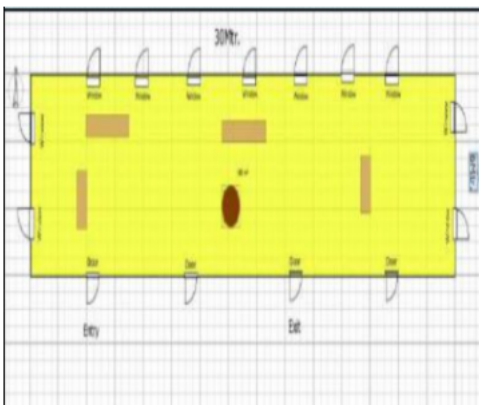

নিৰ্বাচক পঞ্জীয়ন বিষয়াৰ স্বাক্ষৰ

Nazri Naksha

Google Map View

Polling Station Building Front View

ভোটগ্ৰহন কেন্দ্ৰৰ সন্মুখৰ দৃশ্য

Cad View

Key MAP View

|  |                          |  |                          |  |                          |
|--|--------------------------|--|--------------------------|--|--------------------------|
| 1<br>নাম : নোমলী গগৈ<br>স্বামীৰ নাম: মিনাকান্ত গগৈ<br>ঘৰ নং : 1<br>বয়স : 87 লিঙ্গ : মহিলা   | GPK8134574<br>ফটো উপলব্ধ | 2<br>নাম : পুতুল গগৈ<br>পিতাৰ নাম: মিনাকান্ত গগৈ<br>ঘৰ নং : 1<br>বয়স : 60 লিঙ্গ : পুৰুষ       | GPK8134585<br>ফটো উপলব্ধ | # 3<br>নাম : অতুল গগৈ<br>পিতাৰ নাম: মিনাকান্ত গগৈ<br>ঘৰ নং : 2<br>বয়স : 58 লিঙ্গ : পুৰুষ        | GPK8134596<br>ফটো উপলব্ধ |
| 4<br>নাম : নিৰঞ্জন গগৈ<br>পিতাৰ নাম: মিনাকান্ত গগৈ<br>ঘৰ নং : 1<br>বয়স : 56 লিঙ্গ : পুৰুষ   | GPK8134609<br>ফটো উপলব্ধ | 5<br>নাম : প্ৰতীমা গগৈ<br>স্বামীৰ নাম: নিৰঞ্জন গগৈ<br>ঘৰ নং : 1<br>বয়স : 40 লিঙ্গ : মহিলা     | GPK1324227<br>ফটো উপলব্ধ | 6<br>নাম : তুলতুল গগৈ<br>পিতাৰ নাম: পুতুল গগৈ<br>ঘৰ নং : 1<br>বয়স : 28 লিঙ্গ : পুৰুষ            | GPK0339259<br>ফটো উপলব্ধ |
| 7<br>নাম : বিশ্বজিত গগৈ<br>মাতৃৰ নাম: বুপা গগৈ<br>ঘৰ নং : 01<br>বয়স : 21 লিঙ্গ : পুৰুষ      | QGR0043141<br>ফটো উপলব্ধ | # 8<br>নাম : দিস্তী গগৈ<br>পিতাৰ নাম: কলিয়া গগৈ<br>ঘৰ নং : 2<br>বয়স : 42 লিঙ্গ : মহিলা       | GPK8134654<br>ফটো উপলব্ধ | 9<br>নাম : যতিন গগৈ<br>পিতাৰ নাম: কলিয়া গগৈ<br>ঘৰ নং : 2<br>বয়স : 52 লিঙ্গ : পুৰুষ             | GPK8134643<br>ফটো উপলব্ধ |
| # 10<br>নাম : বঞ্জিত গগৈ<br>পিতাৰ নাম: কলিয়া গগৈ<br>ঘৰ নং : 2 ক<br>বয়স : 48 লিঙ্গ : পুৰুষ  | GPK0039347<br>ফটো উপলব্ধ | # 11<br>নাম : নৱনিতা গগৈ<br>স্বামীৰ নাম: বঞ্জিত গগৈ<br>ঘৰ নং : 2 ক<br>বয়স : 43 লিঙ্গ : মহিলা  | GPK0039388<br>ফটো উপলব্ধ | 12<br>নাম : সংগীতা গগৈ<br>স্বামীৰ নাম: যতিন গগৈ<br>ঘৰ নং : 2<br>বয়স : 38 লিঙ্গ : মহিলা          | GPK0039446<br>ফটো উপলব্ধ |
| 13<br>নাম : দিনেশ গগৈ<br>পিতাৰ নাম: গেৰেহা গগৈ<br>ঘৰ নং : 8<br>বয়স : 39 লিঙ্গ : পুৰুষ       | GPK8134687<br>ফটো উপলব্ধ | 14<br>নাম : মিনা গগৈ<br>স্বামীৰ নাম: বুধেশ্বৰ গগৈ<br>ঘৰ নং : 5<br>বয়স : 60 লিঙ্গ : মহিলা      | GPK8134745<br>ফটো উপলব্ধ | 15<br>নাম : প্ৰিয় গগৈ<br>পিতাৰ নাম: পদাই গগৈ<br>ঘৰ নং : 6<br>বয়স : 65 লিঙ্গ : পুৰুষ            | GPK8134767<br>ফটো উপলব্ধ |
| 16<br>নাম : সুনমাই গগৈ<br>স্বামীৰ নাম: প্ৰিয় গগৈ<br>ঘৰ নং : 6<br>বয়স : 55 লিঙ্গ : মহিলা    | GPK8134778<br>ফটো উপলব্ধ | 17<br>নাম : প্ৰনৱ গগৈ<br>পিতাৰ নাম: প্ৰিয় গগৈ<br>ঘৰ নং : 6<br>বয়স : 38 লিঙ্গ : পুৰুষ         | GPK8134789<br>ফটো উপলব্ধ | 18<br>নাম : পল্লৱী চেতিয়া গগৈ<br>স্বামীৰ নাম: প্ৰনৱ গগৈ<br>ঘৰ নং : 6<br>বয়স : 33 লিঙ্গ : মহিলা | GPK0484154<br>ফটো উপলব্ধ |
| 19<br>নাম : প্ৰেমেশ্বৰ গগৈ<br>পিতাৰ নাম: গাঠিয়া গগৈ<br>ঘৰ নং : 9<br>বয়স : 60 লিঙ্গ : পুৰুষ | GPK8134825<br>ফটো উপলব্ধ | # 20<br>নাম : নিৰদা গগৈ<br>স্বামীৰ নাম: মিলেশ্বৰ গগৈ<br>ঘৰ নং : 7 ক<br>বয়স : 50 লিঙ্গ : মহিলা | GPK8134836<br>ফটো উপলব্ধ | 21<br>নাম : দীপা গগৈ<br>স্বামীৰ নাম: প্ৰেমেশ্বৰ গগৈ<br>ঘৰ নং : 9<br>বয়স : 40 লিঙ্গ : মহিলা      | GPK0425538<br>ফটো উপলব্ধ |
| S 22<br>নাম : জ্যোতা গগৈ<br>পিতাৰ নাম: মিলেশ্বৰ গগৈ<br>ঘৰ নং : 9<br>বয়স : 29 লিঙ্গ : মহিলা  | GPK0095836<br>ফটো উপলব্ধ | # 23<br>নাম : পংকজ গগৈ<br>পিতাৰ নাম: মিলেশ্বৰ গগৈ<br>ঘৰ নং : 7 ক<br>বয়স : 29 লিঙ্গ : পুৰুষ    | GPK0095877<br>ফটো উপলব্ধ | 24<br>নাম : দেবাংকৰ গগৈ<br>পিতাৰ নাম: প্ৰেমেশ্বৰ গগৈ<br>ঘৰ নং : 7<br>বয়স : 19 লিঙ্গ : পুৰুষ     | QGR0111302<br>ফটো উপলব্ধ |
| 25<br>নাম : জোৎস্না গগৈ<br>স্বামীৰ নাম: প্ৰমোদ গগৈ<br>ঘৰ নং : 8<br>বয়স : 45 লিঙ্গ : মহিলা   | GPK8134869<br>ফটো উপলব্ধ | 26<br>নাম : মিতু গগৈ<br>পিতাৰ নাম: লিলাকান্ত গগৈ<br>ঘৰ নং : 8<br>বয়স : 40 লিঙ্গ : পুৰুষ       | GPK8134881<br>ফটো উপলব্ধ | 27<br>নাম : জোনমনি বড়া গগৈ<br>স্বামীৰ নাম: মিতু গগৈ<br>ঘৰ নং : 8<br>বয়স : 36 লিঙ্গ : মহিলা     | GPK0166413<br>ফটো উপলব্ধ |
| 28<br>নাম : অনিল গগৈ<br>পিতাৰ নাম: গণেশ গগৈ<br>ঘৰ নং : 9<br>বয়স : 55 লিঙ্গ : পুৰুষ          | GPK8134905<br>ফটো উপলব্ধ | 29<br>নাম : মিন গগৈ<br>স্বামীৰ নাম: অনিল গগৈ<br>ঘৰ নং : 9<br>বয়স : 52 লিঙ্গ : মহিলা           | GPK8134916<br>ফটো উপলব্ধ | 30<br>নাম : মিনতী গগৈ<br>স্বামীৰ নাম: বঞ্জিত গগৈ<br>ঘৰ নং : 9<br>বয়স : 42 লিঙ্গ : মহিলা         | GPK8134927<br>ফটো উপলব্ধ |