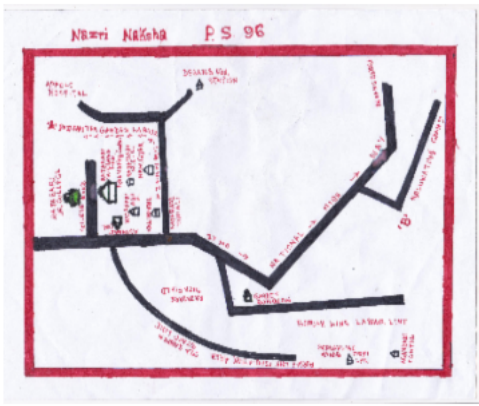

Nazri Naksha