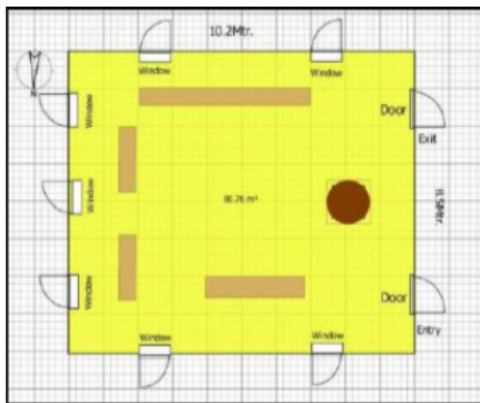

নিৰ্বাচক পঞ্জীয়ন বিষয়াৰ স্বাক্ষৰ

Nazri Naksha

Google Map View

Polling Station Building Front View

ভোটগ্ৰহন কেন্দ্ৰৰ সন্মুখৰ দৃশ্য

Cad View

Key MAP View

1 নাম : সাবিত্ৰী ঠাকুৰ স্বামীৰ নাম: পুত্ৰ ঠাকুৰ ঘৰ নং : ১ বয়স : 62 লিঙ্গ : মহিলা	GPK7834573 ফটো উপলব্ধ	2 নাম : ৰাজ ৰাজগড় পিতাৰ নাম: চুতুবাবু ৰাজগড় ঘৰ নং : ১ বয়স : 45 লিঙ্গ : পুৰুষ	GPK7834620 ফটো উপলব্ধ	3 নাম : ৰাজেন ৰাজগড় পিতাৰ নাম: চুতুবাবু ৰাজগড় ঘৰ নং : ১ বয়স : 39 লিঙ্গ : পুৰুষ	GPK7834631 ফটো উপলব্ধ
4 নাম : চাজেন ৰাজগড় পিতাৰ নাম: চুতুবাবু ৰাজগড় ঘৰ নং : ০২ বয়স : 39 লিঙ্গ : পুৰুষ	GPK0229294 ফটো উপলব্ধ	5 নাম : মাইজান গড় স্বামীৰ নাম: চাজেন ৰাজগড় ঘৰ নং : ০২ বয়স : 38 লিঙ্গ : মহিলা	GPK0229203 ফটো উপলব্ধ	6 নাম : মাজনী ৰাজগড় স্বামীৰ নাম: ৰাজু ৰাজগড় ঘৰ নং : ০২ বয়স : 36 লিঙ্গ : মহিলা	GPK0431502 ফটো উপলব্ধ
7 নাম : শংকৰ ৰাজগড় পিতাৰ নাম: মহেশ ৰাজগড় ঘৰ নং : ৩ বয়স : 60 লিঙ্গ : পুৰুষ	GPK7834642 ফটো উপলব্ধ	8 নাম : মিনা ৰাজগড় স্বামীৰ নাম: শংকৰ ৰাজগড় ঘৰ নং : ৩ বয়স : 55 লিঙ্গ : মহিলা	GPK7834653 ফটো উপলব্ধ	9 নাম : লুলু ৰাজগড় পিতাৰ নাম: শংকৰ ৰাজগড় ঘৰ নং : ৩ বয়স : 29 লিঙ্গ : পুৰুষ	GPK0421099 ফটো উপলব্ধ
10 নাম : দিনেশ ৰাজগড় পিতাৰ নাম: শংকৰ ৰাজগড় ঘৰ নং : ০৩ বয়স : 27 লিঙ্গ : পুৰুষ	GPK0428201 ফটো উপলব্ধ	11 নাম : মংলা ৰাজগড় পিতাৰ নাম: মহেশ ৰাজগড় ঘৰ নং : ৪ বয়স : 57 লিঙ্গ : পুৰুষ	GPK7834686 ফটো উপলব্ধ	12 নাম : চুনী ৰাজগড় স্বামীৰ নাম: অশোক ৰাজগড় ঘৰ নং : ৪ বয়স : 38 লিঙ্গ : মহিলা	GPK7840815 ফটো উপলব্ধ
13 নাম : মঃ লতিফ আলি পিতাৰ নাম: ৰহিম আলি ঘৰ নং : ৭ বয়স : 65 লিঙ্গ : পুৰুষ	GPK7834733 ফটো উপলব্ধ	14 নাম : মামনি বেগম স্বামীৰ নাম: মঃ লতিফ আলি ঘৰ নং : ৭ বয়স : 53 লিঙ্গ : মহিলা	GPK7834744 ফটো উপলব্ধ	15 নাম : মেহবুব আলি পিতাৰ নাম: লতিফ আলি ঘৰ নং : ৭ বয়স : 34 লিঙ্গ : পুৰুষ	GPK1323553 ফটো উপলব্ধ
E 16 নাম : ভনী তাঁতী স্বামীৰ নাম: দুলা তাঁতী ঘৰ নং : ৮ বয়স : 60 লিঙ্গ : মহিলা	GPK7834766 ফটো উপলব্ধ	17 নাম : চম্বৰী তাঁতী স্বামীৰ নাম: আহুদ তাঁতী ঘৰ নং : ০৪ বয়স : 25 লিঙ্গ : মহিলা	QGR0020115 ফটো উপলব্ধ	18 নাম : লক্ষীমণি তাঁতী স্বামীৰ নাম: ৰামদাস তাঁতী ঘৰ নং : ৯ বয়স : 80 লিঙ্গ : মহিলা	GPK7834788 ফটো উপলব্ধ
19 নাম : বিজয় তাঁতী পিতাৰ নাম: ৰামদাস তাঁতী ঘৰ নং : ৯ বয়স : 57 লিঙ্গ : পুৰুষ	GPK7834799 ফটো উপলব্ধ	20 নাম : প্ৰচু তাঁতী পিতাৰ নাম: যদু তাঁতী ঘৰ নং : ১০ বয়স : 75 লিঙ্গ : পুৰুষ	GPK7834802 ফটো উপলব্ধ	21 নাম : দেবৰী তাঁতী স্বামীৰ নাম: প্ৰচু তাঁতী ঘৰ নং : ১০ বয়স : 65 লিঙ্গ : মহিলা	GPK7834813 ফটো উপলব্ধ
22 নাম : ৰঞ্জিত তাঁতী পিতাৰ নাম: প্ৰচু তাঁতী ঘৰ নং : ১০ বয়স : 40 লিঙ্গ : পুৰুষ	GPK7834824 ফটো উপলব্ধ	23 নাম : ৰস্মী তাঁতী স্বামীৰ নাম: ৰঞ্জিত তাঁতী ঘৰ নং : ১০ বয়স : 36 লিঙ্গ : মহিলা	GPK7840520 ফটো উপলব্ধ	24 নাম : অঞ্জিত তাঁতী পিতাৰ নাম: প্ৰচু তাঁতী ঘৰ নং : ১০ বয়স : 34 লিঙ্গ : পুৰুষ	GPK0483198 ফটো উপলব্ধ
25 নাম : কঠ তাঁতী পিতাৰ নাম: মধু তাঁতী ঘৰ নং : ১১ বয়স : 75 লিঙ্গ : পুৰুষ	GPK7834835 ফটো উপলব্ধ	26 নাম : পুত্ৰ তাঁতী স্বামীৰ নাম: কঠ তাঁতী ঘৰ নং : ১১ বয়স : 70 লিঙ্গ : মহিলা	GPK7834846 ফটো উপলব্ধ	27 নাম : সংগীতা তাঁতী স্বামীৰ নাম: অনিল তাঁতী ঘৰ নং : ১১ বয়স : 42 লিঙ্গ : মহিলা	GPK7834868 ফটো উপলব্ধ
28 নাম : মহাবীৰ তাঁতী মাতৃৰ নাম: সংগীতা তাঁতী ঘৰ নং : ১১ বয়স : 22 লিঙ্গ : পুৰুষ	QGR0054809 ফটো উপলব্ধ	29 নাম : ৰাজেশ তাঁতী পিতাৰ নাম: বলী তাঁতী ঘৰ নং : ১৩ বয়স : 56 লিঙ্গ : পুৰুষ	GPK7834915 ফটো উপলব্ধ	30 নাম : কৰন তাঁতী পিতাৰ নাম: বাবলু তাঁতী ঘৰ নং : 13 বয়স : 32 লিঙ্গ : পুৰুষ	QGR0009373 ফটো উপলব্ধ