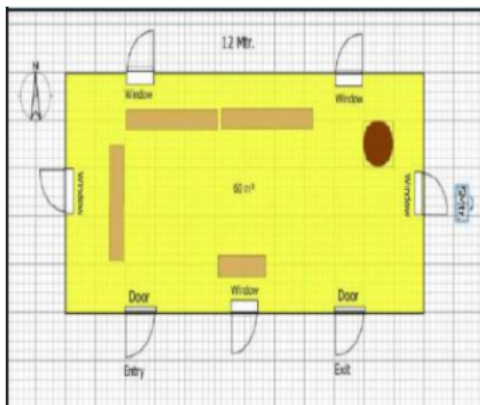

নিৰ্বাচক পঞ্জীয়ন বিষয়াৰ স্বাক্ষৰ

Nazri Naksha

Google Map View

Polling Station Building Front View

ভোটগ্ৰহন কেন্দ্ৰৰ সন্মুখৰ দৃশ্য

Cad View

Key MAP View

1 নাম : বিতম ৰাজ বড়া পিতাৰ নাম: দিলিপ বড়া ঘৰ নং : 001 বয়স : 21 লিঙ্গ : পুৰুষ	GPK1559640 ফটো উপলব্ধ	2 নাম : দিলিপ বড়া পিতাৰ নাম: টংকেশ্বৰ বড়া ঘৰ নং : 3 বয়স : 54 লিঙ্গ : পুৰুষ	GPK4842006 ফটো উপলব্ধ	3 নাম : পূৰ্ণিমা বড়া স্বামীৰ নাম: দিলিপ বড়া ঘৰ নং : 3 বয়স : 49 লিঙ্গ : মহিলা	GPK4842017 ফটো উপলব্ধ
4 নাম : প্ৰিন্সিপ্ৰিয়া বড়া পিতাৰ নাম: দিলিপ বড়া ঘৰ নং : 3 বয়স : 23 লিঙ্গ : মহিলা	QGR0060533 ফটো উপলব্ধ	E 5 নাম : অতুল বড়া পিতাৰ নাম: টংকেশ্বৰ বড়া ঘৰ নং : 9 বয়স : 56 লিঙ্গ : পুৰুষ	GPK4842040 ফটো উপলব্ধ	6 নাম : পূৰ্ণিমা বড়া স্বামীৰ নাম: অতুল বড়া ঘৰ নং : 9 বয়স : 54 লিঙ্গ : মহিলা	GPK4842084 ফটো উপলব্ধ
7 নাম : বিশ্বজ্যোতি বড়া পিতাৰ নাম: অতুল বড়া ঘৰ নং : 9 বয়স : 29 লিঙ্গ : পুৰুষ	GPK0159558 ফটো উপলব্ধ	8 নাম : ৰপজ্যোতি বড়া পিতাৰ নাম: অতুল বড়া ঘৰ নং : 09 বয়স : 23 লিঙ্গ : মহিলা	GPK0430009 ফটো উপলব্ধ	9 নাম : সোনমণি নেওগ স্বামীৰ নাম: প্ৰবিন নেওগ ঘৰ নং : 8 বয়স : 36 লিঙ্গ : মহিলা	GPK0161778 ফটো উপলব্ধ
# 10 নাম : চৈল্যধৰ চাংমাই পিতাৰ নাম: অকন চাংমাই ঘৰ নং : 22 বয়স : 40 লিঙ্গ : পুৰুষ	GPK4841149 ফটো উপলব্ধ	11 নাম : নীতা মণি কলিতা স্বামীৰ নাম: বুলু কলিতা ঘৰ নং : 22 বয়স : 29 লিঙ্গ : মহিলা	GPK0159384 ফটো উপলব্ধ	12 নাম : ভুবন কলিতা পিতাৰ নাম: বংশী কলিতা ঘৰ নং : 33 বয়স : 62 লিঙ্গ : পুৰুষ	GPK4842697 ফটো উপলব্ধ
13 নাম : উপমা কলিতা স্বামীৰ নাম: ভুবন কলিতা ঘৰ নং : 33 বয়স : 49 লিঙ্গ : মহিলা	GPK4842722 ফটো উপলব্ধ	14 নাম : অভিজিত কলিতা পিতাৰ নাম: ভুবন কলিতা ঘৰ নং : 33 বয়স : 32 লিঙ্গ : পুৰুষ	GPK4844342 ফটো উপলব্ধ	15 নাম : মৌচুমি কলিতা পিতাৰ নাম: কুশল কলিতা ঘৰ নং : 88 বয়স : 39 লিঙ্গ : মহিলা	GPK1316014 ফটো উপলব্ধ
16 নাম : অংকুৰ দাস পিতাৰ নাম: দুলুকন দাস ঘৰ নং : 48 বয়স : 21 লিঙ্গ : পুৰুষ	QGR0099044 ফটো উপলব্ধ	17 নাম : জ্যোৎস্না দাস পিতাৰ নাম: হৰেন দাস ঘৰ নং : 56 বয়স : 34 লিঙ্গ : মহিলা	GPK4840168 ফটো উপলব্ধ	18 নাম : দিপাংকৰ দাস পিতাৰ নাম: বালিন দাস ঘৰ নং : 56 বয়স : 25 লিঙ্গ : পুৰুষ	QGR0092536 ফটো উপলব্ধ
19 নাম : ৰাজীৱ কলিতা পিতাৰ নাম: যাদৱ কলিতা ঘৰ নং : 58 বয়স : 23 লিঙ্গ : পুৰুষ	GPK1577626 ফটো উপলব্ধ	20 নাম : ৰেখা কুজুৰ স্বামীৰ নাম: জয়ী কুজুৰ ঘৰ নং : 60 বয়স : 33 লিঙ্গ : মহিলা	QGR0102657 ফটো উপলব্ধ	21 নাম : মীনা ভূমিজ পিতাৰ নাম: লক্ষী ভূমিজ ঘৰ নং : 64 বয়স : 21 লিঙ্গ : মহিলা	QGR0102665 ফটো উপলব্ধ
22 নাম : গৌতম হিৰা পিতাৰ নাম: খগেন্দ্ৰনাথ হিৰা ঘৰ নং : 95 বয়স : 41 লিঙ্গ : পুৰুষ	GPK4840373 ফটো উপলব্ধ	23 নাম : আইমণি ফুকন স্বামীৰ নাম: দুৰ্গেশ্বৰ ফুকন ঘৰ নং : 96 বয়স : 49 লিঙ্গ : মহিলা	GPK0091710 ফটো উপলব্ধ	24 নাম : অমল্য দাস পিতাৰ নাম: গৌজোলা দাস ঘৰ নং : 100 বয়স : 62 লিঙ্গ : পুৰুষ	GPK4737433 ফটো উপলব্ধ
25 নাম : নিৰমাই দাস স্বামীৰ নাম: অমল্য দাস ঘৰ নং : 100 বয়স : 52 লিঙ্গ : মহিলা	GPK4737444 ফটো উপলব্ধ	26 নাম : জীবন দাস পিতাৰ নাম: অমল্য দাস ঘৰ নং : 100 বয়স : 38 লিঙ্গ : পুৰুষ	GPK4737455 ফটো উপলব্ধ	27 নাম : ৰুপন দাস পিতাৰ নাম: অমল্য দাস ঘৰ নং : 100 বয়স : 38 লিঙ্গ : পুৰুষ	GPK0001289 ফটো উপলব্ধ
28 নাম : জয়ন্ত দাস পিতাৰ নাম: অমল্য দাস ঘৰ নং : 100 বয়স : 37 লিঙ্গ : পুৰুষ	GPK1315588 ফটো উপলব্ধ	29 নাম : বৰ্ণালী দাস স্বামীৰ নাম: জিবন দাস ঘৰ নং : 100 বয়স : 28 লিঙ্গ : মহিলা	GPK0257469 ফটো উপলব্ধ	30 নাম : ভাগ্যশ্ৰী দাস স্বামীৰ নাম: বাস্তব দাস ঘৰ নং : 100 বয়স : 19 লিঙ্গ : মহিলা	QGR0111138 ফটো উপলব্ধ