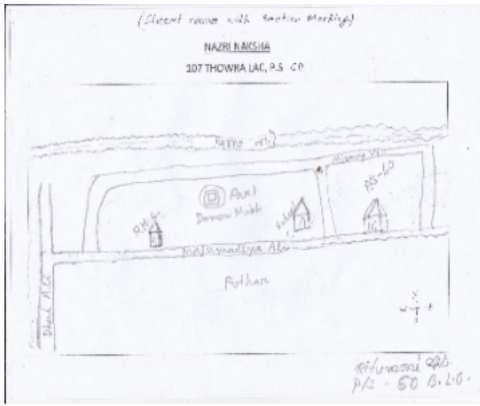

নিৰ্বাচক পঞ্জীয়ন বিষয়াৰ স্বাক্ষৰ

Nazri Naksha

Google Map View

Polling Station Building Front View

ভোটগ্ৰহন কেন্দ্ৰৰ সন্মুখৰ দৃশ্য

Cad View

Key MAP View

1 নাম : বিতম ৰাজ বড়া পিতাৰ নাম: দিলিপ বড়া ঘৰ নং : 001 বয়স : 21 লিঙ্গ : পুৰুষ	GPK1559640 ফটো উপলব্ধ	2 নাম : দিলিপ বড়া পিতাৰ নাম: টংকেশ্বৰ বড়া ঘৰ নং : 3 বয়স : 54 লিঙ্গ : পুৰুষ	GPK4842006 ফটো উপলব্ধ	3 নাম : পূৰ্ণিমা বড়া স্বামীৰ নাম: দিলিপ বড়া ঘৰ নং : 3 বয়স : 49 লিঙ্গ : মহিলা	GPK4842017 ফটো উপলব্ধ
4 নাম : প্ৰিন্সিপ্ৰিয়া বড়া পিতাৰ নাম: দিলিপ বড়া ঘৰ নং : 3 বয়স : 23 লিঙ্গ : মহিলা	QGR0060533 ফটো উপলব্ধ	E 5 নাম : অতুল বড়া পিতাৰ নাম: টংকেশ্বৰ বড়া ঘৰ নং : 9 বয়স : 56 লিঙ্গ : পুৰুষ	GPK4842040 ফটো উপলব্ধ	6 নাম : পূৰ্ণিমা বড়া স্বামীৰ নাম: অতুল বড়া ঘৰ নং : 9 বয়স : 54 লিঙ্গ : মহিলা	GPK4842084 ফটো উপলব্ধ
7 নাম : বিশ্বজ্যোতি বড়া পিতাৰ নাম: অতুল বড়া ঘৰ নং : 9 বয়স : 29 লিঙ্গ : পুৰুষ	GPK0159558 ফটো উপলব্ধ	8 নাম : ৰপজ্যোতি বড়া পিতাৰ নাম: অতুল বড়া ঘৰ নং : 09 বয়স : 23 লিঙ্গ : মহিলা	GPK0430009 ফটো উপলব্ধ	9 নাম : সোনমণি নেওগ স্বামীৰ নাম: প্ৰবিন নেওগ ঘৰ নং : 8 বয়স : 36 লিঙ্গ : মহিলা	GPK0161778 ফটো উপলব্ধ
# 10 নাম : চৈল্যধৰ চাংমাই পিতাৰ নাম: অকন চাংমাই ঘৰ নং : 22 বয়স : 40 লিঙ্গ : পুৰুষ	GPK4841149 ফটো উপলব্ধ	11 নাম : নীতা মণি কলিতা স্বামীৰ নাম: বুলু কলিতা ঘৰ নং : 22 বয়স : 29 লিঙ্গ : মহিলা	GPK0159384 ফটো উপলব্ধ	12 নাম : ভুবন কলিতা পিতাৰ নাম: বংশী কলিতা ঘৰ নং : 33 বয়স : 62 লিঙ্গ : পুৰুষ	GPK4842697 ফটো উপলব্ধ
13 নাম : উপমা কলিতা স্বামীৰ নাম: ভুবন কলিতা ঘৰ নং : 33 বয়স : 49 লিঙ্গ : মহিলা	GPK4842722 ফটো উপলব্ধ	14 নাম : অভিজিত কলিতা পিতাৰ নাম: ভুবন কলিতা ঘৰ নং : 33 বয়স : 32 লিঙ্গ : পুৰুষ	GPK4844342 ফটো উপলব্ধ	15 নাম : মৌচুমি কলিতা পিতাৰ নাম: কুশল কলিতা ঘৰ নং : 88 বয়স : 39 লিঙ্গ : মহিলা	GPK1316014 ফটো উপলব্ধ
16 নাম : অংকুৰ দাস পিতাৰ নাম: দুলুকন দাস ঘৰ নং : 48 বয়স : 21 লিঙ্গ : পুৰুষ	QGR0099044 ফটো উপলব্ধ	17 নাম : জ্যোৎস্না দাস পিতাৰ নাম: হৰেন দাস ঘৰ নং : 56 বয়স : 34 লিঙ্গ : মহিলা	GPK4840168 ফটো উপলব্ধ	18 নাম : দিপাংকৰ দাস পিতাৰ নাম: বালিন দাস ঘৰ নং : 56 বয়স : 25 লিঙ্গ : পুৰুষ	QGR0092536 ফটো উপলব্ধ
19 নাম : ৰাজীৱ কলিতা পিতাৰ নাম: যাদৱ কলিতা ঘৰ নং : 58 বয়স : 23 লিঙ্গ : পুৰুষ	GPK1577626 ফটো উপলব্ধ	20 নাম : ৰেখা কুজুৰ স্বামীৰ নাম: জয়ী কুজুৰ ঘৰ নং : 60 বয়স : 33 লিঙ্গ : মহিলা	QGR0102657 ফটো উপলব্ধ	21 নাম : মীনা ভূমিজ পিতাৰ নাম: লক্ষী ভূমিজ ঘৰ নং : 64 বয়স : 21 লিঙ্গ : মহিলা	QGR0102665 ফটো উপলব্ধ
22 নাম : গৌতম হিৰা পিতাৰ নাম: খগেন্দ্ৰনাথ হিৰা ঘৰ নং : 95 বয়স : 41 লিঙ্গ : পুৰুষ	GPK4840373 ফটো উপলব্ধ	23 নাম : আইমণি ফুকন স্বামীৰ নাম: দুৰ্গেশ্বৰ ফুকন ঘৰ নং : 96 বয়স : 49 লিঙ্গ : মহিলা	GPK0091710 ফটো উপলব্ধ	24 নাম : অমল্য দাস পিতাৰ নাম: গৌজোলা দাস ঘৰ নং : 100 বয়স : 62 লিঙ্গ : পুৰুষ	GPK4737433 ফটো উপলব্ধ
25 নাম : নিৰমাই দাস স্বামীৰ নাম: অমল্য দাস ঘৰ নং : 100 বয়স : 52 লিঙ্গ : মহিলা	GPK4737444 ফটো উপলব্ধ	26 নাম : জীবন দাস পিতাৰ নাম: অমল্য দাস ঘৰ নং : 100 বয়স : 38 লিঙ্গ : পুৰুষ	GPK4737455 ফটো উপলব্ধ	27 নাম : ৰুপন দাস পিতাৰ নাম: অমল্য দাস ঘৰ নং : 100 বয়স : 38 লিঙ্গ : পুৰুষ	GPK0001289 ফটো উপলব্ধ
28 নাম : জয়ন্ত দাস পিতাৰ নাম: অমল্য দাস ঘৰ নং : 100 বয়স : 37 লিঙ্গ : পুৰুষ	GPK1315588 ফটো উপলব্ধ	29 নাম : বৰ্ণালী দাস স্বামীৰ নাম: জিবন দাস ঘৰ নং : 100 বয়স : 28 লিঙ্গ : মহিলা	GPK0257469 ফটো উপলব্ধ	30 নাম : ভাগ্যশ্ৰী দাস স্বামীৰ নাম: বাস্তব দাস ঘৰ নং : 100 বয়স : 19 লিঙ্গ : মহিলা	QGR0111138 ফটো উপলব্ধ