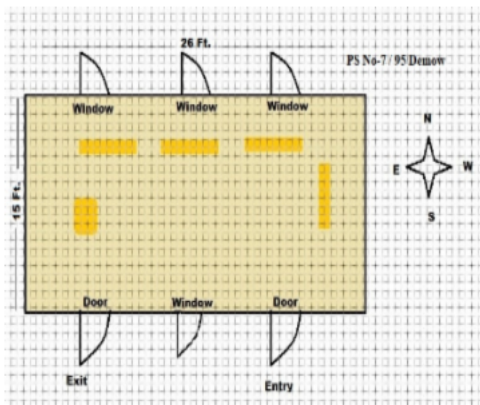

নিৰ্বাচক পঞ্জীয়ন বিষয়াৰ স্বাক্ষৰ

Nazri Naksha

Google Map View

Polling Station Building Front View

ভোটগ্ৰহন কেন্দ্ৰৰ সন্মুখৰ দৃশ্য

Cad View

Key MAP View

1 নাম : পদ্মা দেউৰী স্বামীৰ নাম : খুলকুমাৰ দেউৰী ঘৰ নং : ৩৪ বয়স : 95 লিঙ্গ : মহিলা	GPK5236248 ফটো উপলব্ধ	2 নাম : সোনতৰা দেউৰী স্বামীৰ নাম : জ্যোতিৰঞ্জন দেউৰী ঘৰ নং : ৩৪ বয়স : 56 লিঙ্গ : মহিলা	GPK0002341 ফটো উপলব্ধ	3 নাম : জ্যোতিৰঞ্জন দেউৰী পিতাৰ নাম : খুলকুমাৰ দেউৰী ঘৰ নং : ৩৪ বয়স : 56 লিঙ্গ : পুৰুষ	GPK0002340 ফটো উপলব্ধ
4 নাম : হেমন্ত দেউৰী পিতাৰ নাম : জ্যোতিৰঞ্জন দেউৰী ঘৰ নং : ৩৪ বয়স : 34 লিঙ্গ : পুৰুষ	GPK0002342 ফটো উপলব্ধ	5 নাম : জেৰিফা দেউৰী স্বামীৰ নাম : হেমন্ত দেউৰী ঘৰ নং : 34 বয়স : 22 লিঙ্গ : মহিলা	GPK0442665 ফটো উপলব্ধ	6 নাম : প্ৰহ্লাদ দেউৰী পিতাৰ নাম : দৌপেশ্বৰ দেউৰী ঘৰ নং : ৩৫ বয়স : 80 লিঙ্গ : পুৰুষ	GPK0002343 ফটো উপলব্ধ
7 নাম : দোবা দেউৰী স্বামীৰ নাম : প্ৰহ্লাদ দেউৰী ঘৰ নং : ৩৫ বয়স : 75 লিঙ্গ : মহিলা	GPK0002344 ফটো উপলব্ধ	8 নাম : তৰুণ দেউৰী পিতাৰ নাম : প্ৰহ্লাদ দেউৰী ঘৰ নং : ৩৫ বয়স : 60 লিঙ্গ : পুৰুষ	GPK0002345 ফটো উপলব্ধ	9 নাম : উপাধৰ দেউৰী পিতাৰ নাম : প্ৰহ্লাদ দেউৰী ঘৰ নং : ৩৫ বয়স : 58 লিঙ্গ : পুৰুষ	GPK0002346 ফটো উপলব্ধ
10 নাম : প্ৰিয় দেউৰী স্বামীৰ নাম : তৰুণ দেউৰী ঘৰ নং : ৩৫ বয়স : 56 লিঙ্গ : মহিলা	GPK0002347 ফটো উপলব্ধ	11 নাম : দেৱেশ্বৰী দেউৰী স্বামীৰ নাম : উপাধৰ দেউৰী ঘৰ নং : ৩৫ বয়স : 36 লিঙ্গ : মহিলা	GPK0002349 ফটো উপলব্ধ	12 নাম : বুদ্ধ সিং দেউৰী পিতাৰ নাম : তৰুণ দেউৰী ঘৰ নং : ৩৫ বয়স : 26 লিঙ্গ : পুৰুষ	GPK0105650 ফটো উপলব্ধ
13 নাম : সিমাস্ত দেউৰী পিতাৰ নাম : তৰুণ দেউৰী ঘৰ নং : 35 বয়স : 23 লিঙ্গ : পুৰুষ	GPK0446245 ফটো উপলব্ধ	14 নাম : শৈলেন দেউৰী পিতাৰ নাম : শ্যাম দেউৰী ঘৰ নং : ৩৬ বয়স : 53 লিঙ্গ : পুৰুষ	GPK5236384 ফটো উপলব্ধ	15 নাম : জীবনাথ দেউৰী পিতাৰ নাম : শ্যাম দেউৰী ঘৰ নং : ৩৬ বয়স : 40 লিঙ্গ : পুৰুষ	GPK0002351 ফটো উপলব্ধ
16 নাম : লীলাৱতী দেউৰী স্বামীৰ নাম : শৈলেন দেউৰী ঘৰ নং : ৩৬ বয়স : 39 লিঙ্গ : মহিলা	GPK0002352 ফটো উপলব্ধ	17 নাম : কনকলতা দেউৰী স্বামীৰ নাম : গনক দেউৰী ঘৰ নং : ৩৭ বয়স : 60 লিঙ্গ : মহিলা	GPK0002353 ফটো উপলব্ধ	18 নাম : ধনঞ্জয় দেউৰী মাতৃৰ নাম : কনকলতা দেউৰী ঘৰ নং : ৩৭ বয়স : 55 লিঙ্গ : পুৰুষ	GPK0002354 ফটো উপলব্ধ
19 নাম : মোহিনী দেউৰী স্বামীৰ নাম : ধনঞ্জয় দেউৰী ঘৰ নং : ৩৭ বয়স : 50 লিঙ্গ : মহিলা	GPK0002355 ফটো উপলব্ধ	20 নাম : সদানন্দ দেউৰী মাতৃৰ নাম : কনকলতা দেউৰী ঘৰ নং : ৩৭ বয়স : 45 লিঙ্গ : পুৰুষ	GPK0002356 ফটো উপলব্ধ	21 নাম : ৰাধিকা দেউৰী স্বামীৰ নাম : সদানন্দ দেউৰী ঘৰ নং : 37 বয়স : 41 লিঙ্গ : মহিলা	GPK0446609 ফটো উপলব্ধ
22 নাম : ফনি দেউৰী মাতৃৰ নাম : কনকলতা দেউৰী ঘৰ নং : ৩৭ বয়স : 34 লিঙ্গ : পুৰুষ	GPK0346767 ফটো উপলব্ধ	23 নাম : সীমানঞ্জল দেউৰী পিতাৰ নাম : ধনঞ্জয় দেউৰী ঘৰ নং : ৩৭ বয়স : 23 লিঙ্গ : পুৰুষ	GPK0472910 ফটো উপলব্ধ	24 নাম : লীলাধৰ দেউৰী পিতাৰ নাম : গজেন দেউৰী ঘৰ নং : ৩৮ বয়স : 60 লিঙ্গ : পুৰুষ	GPK0002357 ফটো উপলব্ধ
25 নাম : চেনেহী দেউৰী স্বামীৰ নাম : লীলাধৰ দেউৰী ঘৰ নং : ৩৮ বয়স : 55 লিঙ্গ : মহিলা	GPK0002358 ফটো উপলব্ধ	26 নাম : মইনা দেউৰী পিতাৰ নাম : লীলাধৰ দেউৰী ঘৰ নং : ৩৮ বয়স : 38 লিঙ্গ : পুৰুষ	GPK5236544 ফটো উপলব্ধ	27 নাম : বলৰাম দেউৰী পিতাৰ নাম : পদুৰাম দেউৰী ঘৰ নং : ৩৯ বয়স : 70 লিঙ্গ : পুৰুষ	GPK0002359 ফটো উপলব্ধ
28 নাম : বনীতা দেউৰী স্বামীৰ নাম : নন্দেশ্বৰ দেউৰী ঘৰ নং : ৩৯ বয়স : 52 লিঙ্গ : মহিলা	GPK0347674 ফটো উপলব্ধ	29 নাম : নন্দেশ্বৰ দেউৰী পিতাৰ নাম : বলৰাম দেউৰী ঘৰ নং : ৩৯ বয়স : 51 লিঙ্গ : পুৰুষ	GPK0346809 ফটো উপলব্ধ	30 নাম : বদন দেউৰী পিতাৰ নাম : বলবান দেউৰী ঘৰ নং : ৩৯ বয়স : 50 লিঙ্গ : পুৰুষ	GPK0002362 ফটো উপলব্ধ