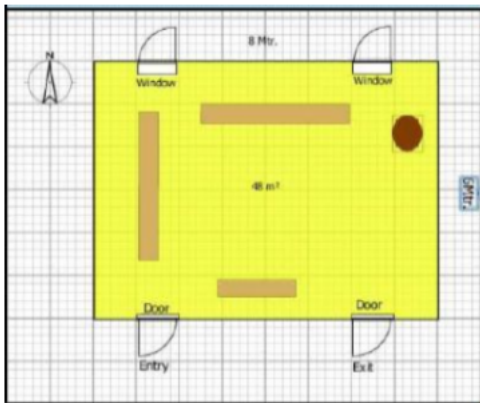

নিৰ্বাচক পঞ্জীয়ন বিষয়াৰ স্বাক্ষৰ

Nazri Naksha

Google Map View

Polling Station Building Front View

ভোটগ্ৰহন কেন্দ্ৰৰ সন্মুখৰ দৃশ্য

Cad View

Key MAP View

#2	1	GPK0159863
নাম : নবিন চন্দ্ৰ কণ্ডাক পিতাৰ নাম: শিশুৰাম কণ্ডাক ঘৰ নং : 31 বয়স : 55 লিঙ্গ : পুৰুষ		
ফটো উপলব্ধ		