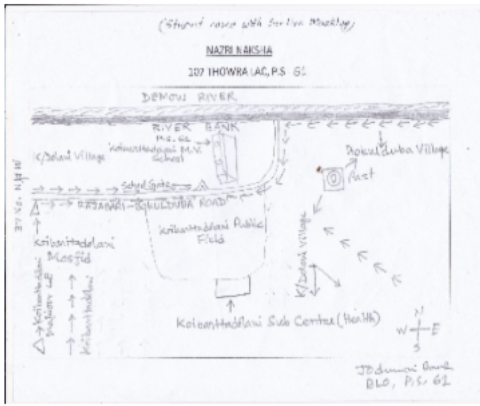

নিৰ্বাচক পঞ্জীয়ন বিষয়াৰ স্বাক্ষৰ

Nazri Naksha

Google Map View

Polling Station Building Front View

ভোটগ্ৰহন কেন্দ্ৰৰ সন্মুখৰ দৃশ্য

Cad View

Key MAP View

#2	1	GPK0159863
নাম : নবিন চন্দ্ৰ কণ্ডাক পিতাৰ নাম: শিশুৰাম কণ্ডাক ঘৰ নং : 31 বয়স : 55 লিঙ্গ : পুৰুষ		
ফটো উপলব্ধ		