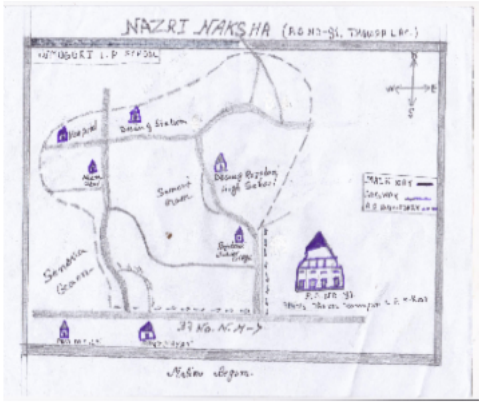

Nazri Naksha