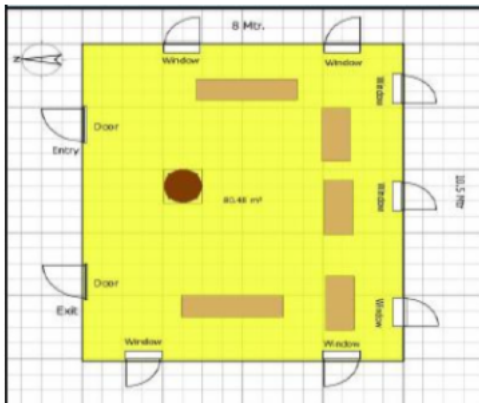

নিৰ্বাচক পঞ্জীয়ন বিষয়াৰ স্বাক্ষৰ

Nazri Naksha

Google Map View

Polling Station Building Front View

ভোটগ্ৰহন কেন্দ্ৰৰ সন্মুখৰ দৃশ্য

Cad View

Key MAP View

1 নাম : বাস্তৱ গগৈ পিতাৰ নাম: গোপাল গগৈ ঘৰ নং : ০১ বয়স : 23 লিঙ্গ : পুৰুষ	GPK0434647 ফটো উপলব্ধ	2 নাম : শবনম বেগম পিতাৰ নাম: উমৰ আলী ঘৰ নং : 3 ক বয়স : 34 লিঙ্গ : পুৰুষ	GPK0308601 ফটো উপলব্ধ	3 নাম : সাহিল আলী পিতাৰ নাম: উমৰ আলী ঘৰ নং : 3 ক বয়স : 25 লিঙ্গ : পুৰুষ	GPK0308510 ফটো উপলব্ধ
4 নাম : উমৰ আলী পিতাৰ নাম: আয়ুব আলী ঘৰ নং : 3 ক বয়স : 67 লিঙ্গ : পুৰুষ	DZN1156167 ফটো উপলব্ধ	5 নাম : আফজালুৰ ৰহমান পিতাৰ নাম: বাফিকুৰ ৰহমান ঘৰ নং : 6 ঘ বয়স : 29 লিঙ্গ : পুৰুষ	GPK0230102 ফটো উপলব্ধ	6 নাম : জৰী হতিবৰআ স্বামীৰ নাম: বুলু গগৈ ঘৰ নং : 27 বয়স : 41 লিঙ্গ : মহিলা	CXH7239147 ফটো উপলব্ধ
7 নাম : সযালতা নায়ক স্বামীৰ নাম: অমিত নায়ক ঘৰ নং : 35বী বয়স : 22 লিঙ্গ : মহিলা	GPK0490581 ফটো উপলব্ধ	8 নাম : বেজিয়া বেগম স্বামীৰ নাম: ইনামুদ্দিন আহমেদ ঘৰ নং : 40ক বয়স : 39 লিঙ্গ : মহিলা	CLC1664115 ফটো উপলব্ধ	9 নাম : প্ৰমিলা গগৈ বৰা স্বামীৰ নাম: সমেশ্বৰ বৰা ঘৰ নং : 52 ক বয়স : 54 লিঙ্গ : মহিলা	GPK0468082 ফটো উপলব্ধ
10 নাম : ৰঞ্জিত বৰা পিতাৰ নাম: সমেশ্বৰ বৰা ঘৰ নং : 52 ক বয়স : 28 লিঙ্গ : পুৰুষ	GPK0468033 ফটো উপলব্ধ	11 নাম : ৰিতামণি বৰা স্বামীৰ নাম: ৰঞ্জিত বৰা ঘৰ নং : 52 ক বয়স : 28 লিঙ্গ : মহিলা	GPK0468058 ফটো উপলব্ধ	12 নাম : দিপাংকৰ কোঁৱৰ পিতাৰ নাম: ভোপেন কোঁৱৰ ঘৰ নং : ৫৭ খ বয়স : 33 লিঙ্গ : পুৰুষ	GPK0230425 ফটো উপলব্ধ
13 নাম : মন্ট কোঁৱৰ পিতাৰ নাম: ভোপেন কোঁৱৰ ঘৰ নং : ৫৭ খ বয়স : 30 লিঙ্গ : পুৰুষ	GPK0230342 ফটো উপলব্ধ	14 নাম : জানমণি পেণ্ডু পিতাৰ নাম: নিৰেন পেণ্ডু ঘৰ নং : 61 বয়স : 35 লিঙ্গ : মহিলা	GPK1303782 ফটো উপলব্ধ	15 নাম : পাপ সোৰক পিতাৰ নাম: বিভীসন সোৰক ঘৰ নং : 63এ বয়স : 29 লিঙ্গ : পুৰুষ	GPK1550433 ফটো উপলব্ধ
16 নাম : ৰবিন ঠাকুৰ পিতাৰ নাম: গুৰুপ্ৰসাদ ঠাকুৰ ঘৰ নং : 64 বয়স : 34 লিঙ্গ : পুৰুষ	QGR0099176 ফটো উপলব্ধ	17 নাম : পাপ ঠাকুৰ পিতাৰ নাম: গুৰুপ্ৰসাদ ঠাকুৰ ঘৰ নং : 64 বয়স : 30 লিঙ্গ : পুৰুষ	GPK0471367 ফটো উপলব্ধ	18 নাম : শিখামণি গগৈ স্বামীৰ নাম: অনন্ত গগৈ ঘৰ নং : 77 বয়স : 25 লিঙ্গ : মহিলা	QGR0099077 ফটো উপলব্ধ
19 নাম : নুপৰ বাউৰী পিতাৰ নাম: ৰাজেশ্বৰ বাউৰী ঘৰ নং : ৮৮ বয়স : 25 লিঙ্গ : পুৰুষ	GPK0379511 ফটো উপলব্ধ	20 নাম : পাপমণী গোঁহাই গগৈ স্বামীৰ নাম: নিৰঞ্জন গগৈ ঘৰ নং : ৯৫ ক বয়স : 27 লিঙ্গ : মহিলা	GPK0223990 ফটো উপলব্ধ	S 21 নাম : ৰমনী গগৈ হাজাৰিকা স্বামীৰ নাম: পদোশ্বৰ হাজাৰিকা ঘৰ নং : ৯৬ বয়স : 27 লিঙ্গ : মহিলা	GPK0223891 ফটো উপলব্ধ
22 নাম : আছমিনা বেগম পিতাৰ নাম: ছাহাবউদ্দিন খান ঘৰ নং : 100 বয়স : 26 লিঙ্গ : মহিলা	QGR0101428 ফটো উপলব্ধ	23 নাম : হৰট গগৈ পিতাৰ নাম: বুলু গগৈ ঘৰ নং : 115 বয়স : 23 লিঙ্গ : পুৰুষ	GPK0470070 ফটো উপলব্ধ	24 নাম : ডিম্বেশ্বৰ গগৈ পিতাৰ নাম: মোহন গগৈ ঘৰ নং : ১৩৬ বয়স : 60 লিঙ্গ : পুৰুষ	GPK7640279 ফটো উপলব্ধ
25 নাম : চম্পা গগৈ স্বামীৰ নাম: ডিম্বেশ্বৰ গগৈ ঘৰ নং : ১৩৬ বয়স : 55 লিঙ্গ : মহিলা	GPK7640291 ফটো উপলব্ধ	26 নাম : লিলি গগৈ স্বামীৰ নাম: তিলেশ্বৰ গগৈ ঘৰ নং : ১৩৬ বয়স : 42 লিঙ্গ : মহিলা	GPK7640304 ফটো উপলব্ধ	27 নাম : প্ৰণৱ জ্যোতী গগৈ পিতাৰ নাম: ডিম্বেশ্বৰ গগৈ ঘৰ নং : ১৩৬ বয়স : 31 লিঙ্গ : পুৰুষ	GPK7644828 ফটো উপলব্ধ
28 নাম : ভাস্কৰ জ্যোতি গগৈ পিতাৰ নাম: ডিম্বেশ্বৰ গগৈ ঘৰ নং : 136 বয়স : 21 লিঙ্গ : পুৰুষ	GPK1550946 ফটো উপলব্ধ	29 নাম : প্ৰিকশী গগৈ পিতাৰ নাম: তিলেশ্বৰ গগৈ ঘৰ নং : 136ক বয়স : 20 লিঙ্গ : মহিলা	QGR0069112 ফটো উপলব্ধ	30 নাম : তিলেশ্বৰ গগৈ পিতাৰ নাম: মোহন গগৈ ঘৰ নং : 136ক বয়স : 50 লিঙ্গ : পুৰুষ	GPK7640280 ফটো উপলব্ধ