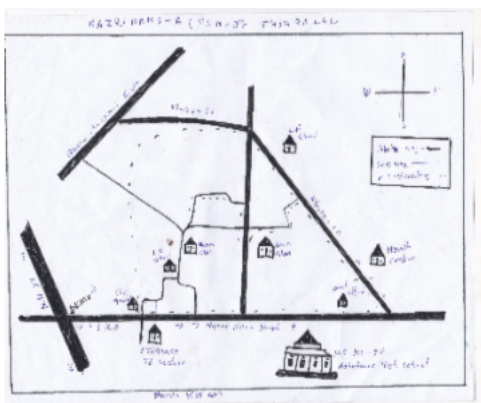

Nazri Naksha