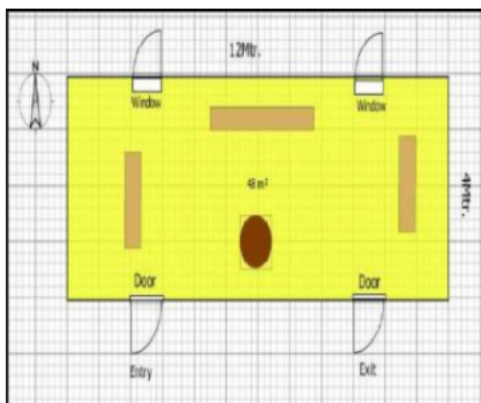

নিৰ্বাচক পঞ্জীয়ন বিষয়াৰ স্বাক্ষৰ

Nazri Naksha

Google Map View

Polling Station Building Front View

ভোটগ্ৰহন কেন্দ্ৰৰ সন্মুখৰ দৃশ্য

Cad View

Key MAP View

#2 1 নাম : বহাগী ৰাজপুত স্বামীৰ নাম: ৰুদ্রসিং ৰাজপুত ঘৰ নং : 188 বয়স : 25 লিঙ্গ : মহিলা ফটো উপলব্ধ	GPK0462945	2 নাম : গণেশ গোৱালা পিতাৰ নাম: পোবাবাম গোৱালা ঘৰ নং : 1 বয়স : 60 লিঙ্গ : পুৰুষ ফটো উপলব্ধ	GPK8234568	3 নাম : হীৰামতী গোৱালা স্বামীৰ নাম: গণেশ গোৱালা ঘৰ নং : 1 বয়স : 52 লিঙ্গ : মহিলা ফটো উপলব্ধ	GPK8234579
4 নাম : উপেন গোৱালা পিতাৰ নাম: গণেশ গোৱালা ঘৰ নং : 1 বয়স : 36 লিঙ্গ : পুৰুষ ফটো উপলব্ধ	GPK0488825	5 নাম : জেবিনা বেগম স্বামীৰ নাম: তোফিক আহমেদ ঘৰ নং : 01 বয়স : 34 লিঙ্গ : মহিলা ফটো উপলব্ধ	GPK0489138	6 নাম : পুণিমা গোৱালা স্বামীৰ নাম: উপেন গোৱালা ঘৰ নং : 1 বয়স : 26 লিঙ্গ : মহিলা ফটো উপলব্ধ	GPK0488650
S 7 নাম : চাবিৰ আঞ্জি পিতাৰ নাম: মহব্ব আলি ঘৰ নং : 1 বয়স : 58 লিঙ্গ : পুৰুষ ফটো উপলব্ধ	CNS1210657	S 8 নাম : চাবলি চুলতালী স্বামীৰ নাম: চাবিৰ আলি ঘৰ নং : 1 বয়স : 49 লিঙ্গ : মহিলা ফটো উপলব্ধ	DDB1559473	9 নাম : বহাগী তাতী স্বামীৰ নাম: চুশীল তাতী ঘৰ নং : 2 বয়স : 34 লিঙ্গ : মহিলা ফটো উপলব্ধ	GPK8244835
10 নাম : বিপুল চুড়ী মাতৃৰ নাম: সিংগীতা চুড়ী ঘৰ নং : 2 বয়স : 33 লিঙ্গ : পুৰুষ ফটো উপলব্ধ	GPK1324476	11 নাম : দিপামালা গোৱালা স্বামীৰ নাম: ভায়া গোৱালা ঘৰ নং : 3 বয়স : 55 লিঙ্গ : মহিলা ফটো উপলব্ধ	GPK8234659	S 12 নাম : কমলা চুড়ী স্বামীৰ নাম: ৰঞ্জননাথ চুড়ী ঘৰ নং : 3 বয়স : 42 লিঙ্গ : মহিলা ফটো উপলব্ধ	GPK1324409
13 নাম : পূজা নায়ক পিতাৰ নাম: কেশৰাম নায়ক ঘৰ নং : 8 বয়স : 30 লিঙ্গ : মহিলা ফটো উপলব্ধ	GPK1324396	14 নাম : ৰাজ চুড়ী পিতাৰ নাম: মোহন চুড়ী ঘৰ নং : 05 বয়স : 26 লিঙ্গ : পুৰুষ ফটো উপলব্ধ	GPK0441808	15 নাম : আনন নায়ক পিতাৰ নাম: ৰাজেশ নায়ক ঘৰ নং : 5 বয়স : 26 লিঙ্গ : পুৰুষ ফটো উপলব্ধ	GPK0486076
16 নাম : চালন্দী নায়ক স্বামীৰ নাম: গকুল নায়ক ঘৰ নং : 6 বয়স : 58 লিঙ্গ : মহিলা ফটো উপলব্ধ	GPK8234706	17 নাম : প্ৰহলাদ ভূঞা পিতাৰ নাম: ৰূপসিং ভূঞা ঘৰ নং : 9 বয়স : 46 লিঙ্গ : পুৰুষ ফটো উপলব্ধ	GPK8234739	18 নাম : জলেখা বেগম স্বামীৰ নাম: আমজাদ আলি ঘৰ নং : 09 বয়স : 42 লিঙ্গ : মহিলা ফটো উপলব্ধ	GPK0441709
19 নাম : ছবিতা ভূঞা পিতাৰ নাম: ৰূপসিং ভূঞা ঘৰ নং : 9 বয়স : 41 লিঙ্গ : মহিলা ফটো উপলব্ধ	GPK8234740	20 নাম : অঞ্জলী ভূঞা স্বামীৰ নাম: চিন্টু ভূঞা ঘৰ নং : 9 বয়স : 28 লিঙ্গ : মহিলা ফটো উপলব্ধ	GPK0488627	21 নাম : মণ্টু ভূঞা পিতাৰ নাম: জিতেন ভূঞা ঘৰ নং : 9 বয়স : 30 লিঙ্গ : পুৰুষ ফটো উপলব্ধ	GPK0426684
22 নাম : চিন্টু ভূঞা পিতাৰ নাম: জিতেন ভূঞা ঘৰ নং : 9 বয়স : 29 লিঙ্গ : পুৰুষ ফটো উপলব্ধ	GPK0225383	23 নাম : ৰেখা ভূঞা স্বামীৰ নাম: মানিক ভূঞা ঘৰ নং : 8 বয়স : 68 লিঙ্গ : মহিলা ফটো উপলব্ধ	GPK8234762	24 নাম : ভগিৰথ ভূঞা পিতাৰ নাম: মানিক ভূঞা ঘৰ নং : 8 বয়স : 42 লিঙ্গ : পুৰুষ ফটো উপলব্ধ	GPK8234773
25 নাম : চুৰেন ভূঞা পিতাৰ নাম: মানিক ভূঞা ঘৰ নং : 8 বয়স : 37 লিঙ্গ : পুৰুষ ফটো উপলব্ধ	GPK8244788	26 নাম : ৰূপামণি ভূঞা স্বামীৰ নাম: ভগিৰাম ভূঞা ঘৰ নং : 8 বয়স : 36 লিঙ্গ : মহিলা ফটো উপলব্ধ	GPK0488411	27 নাম : ৰূপামণী ভূঞা স্বামীৰ নাম: ভগিৰথ ভূঞা ঘৰ নং : 8 বয়স : 34 লিঙ্গ : মহিলা ফটো উপলব্ধ	GPK8244777
28 নাম : মণিষা ভূমিজ স্বামীৰ নাম: সুৰেন ভূমিজ ঘৰ নং : 8 বয়স : 30 লিঙ্গ : মহিলা ফটো উপলব্ধ	GPK0495143	29 নাম : শান্তী ভূমিজ স্বামীৰ নাম: পুনা ভূমিজ ঘৰ নং : 8 বয়স : 49 লিঙ্গ : মহিলা ফটো উপলব্ধ	GPK8234795	30 নাম : ৰেবতী ঘাটোৱাৰ পিতাৰ নাম: জিতেন ঘাটোৱাৰ ঘৰ নং : 10 বয়স : 41 লিঙ্গ : মহিলা ফটো উপলব্ধ	GPK8234820