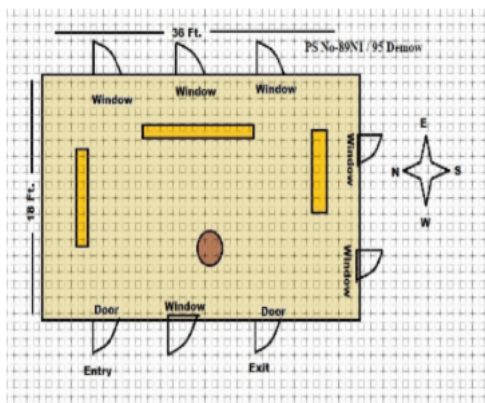

নিৰ্বাচক পঞ্জীয়ন বিষয়াৰ স্বাক্ষৰ

Nazri Naksha

Google Map View

Polling Station Building Front View

ভোটগ্ৰন্থন কেন্দ্ৰৰ সন্মুখৰ দৃশ্য

Cad View

Key MAP View

1 নাম : গিয়াচুদ্দিন আহমেদ পিতাৰ নাম: জামালুদ্দিন আহমেদ ঘৰ নং : 1 বয়স : 80 লিঙ্গ : পুৰুষ	GPK8240242 ফটো উপলব্ধ	E 2 নাম : জৰজিনা আহমেদ স্বামীৰ নাম: মতমাদ চাফ ঘৰ নং : 2 বয়স : 72 লিঙ্গ : মহিলা	GPK8240253 ফটো উপলব্ধ	3 নাম : ফৰিদা বেগম পিতাৰ নাম: মঃ মগবুল আহমেদ ঘৰ নং : 1 বয়স : 50 লিঙ্গ : মহিলা	GPK8240286 ফটো উপলব্ধ
4 নাম : তফিক আহমেদ পিতাৰ নাম: গিয়াসুদ্দিন আহমেদ ঘৰ নং : 1 বয়স : 41 লিঙ্গ : পুৰুষ	GPK8240297 ফটো উপলব্ধ	5 নাম : সঙ্গীতা চুড়ী স্বামীৰ নাম: সৰুবাবু চুড়ী ঘৰ নং : 2 বয়স : 60 লিঙ্গ : মহিলা	GPK8240311 ফটো উপলব্ধ	6 নাম : গীতা চুড়ী পিতাৰ নাম: সৰুবাবু চুড়ী ঘৰ নং : 2 বয়স : 40 লিঙ্গ : মহিলা	GPK8240300 ফটো উপলব্ধ
7 নাম : মালতী চুড়ী মাতৃৰ নাম: সঙ্গীতা চুড়ী ঘৰ নং : 2 বয়স : 34 লিঙ্গ : মহিলা	GPK8244982 ফটো উপলব্ধ	8 নাম : ৰীতা চুড়ী পিতাৰ নাম: সৰুবাবু চুড়ী ঘৰ নং : 2 বয়স : 33 লিঙ্গ : মহিলা	GPK0279729 ফটো উপলব্ধ	9 নাম : পূৰ্ণিমা চুড়ী স্বামীৰ নাম: ফুলেশ্বৰ চুড়ী ঘৰ নং : 9 বয়স : 80 লিঙ্গ : মহিলা	GPK8240333 ফটো উপলব্ধ
10 নাম : ৰাধানাথ চুড়ী পিতাৰ নাম: ফুলেশ্বৰ চুড়ী ঘৰ নং : 9 বয়স : 55 লিঙ্গ : পুৰুষ	GPK8240355 ফটো উপলব্ধ	11 নাম : ৰমোণ চুড়ী পিতাৰ নাম: ফুলেশ্বৰ চুড়ী ঘৰ নং : 9 বয়স : 52 লিঙ্গ : পুৰুষ	GPK8240366 ফটো উপলব্ধ	12 নাম : কিৰণ চুড়ী পিতাৰ নাম: ফুলেশ্বৰ চুড়ী ঘৰ নং : 9 বয়স : 50 লিঙ্গ : পুৰুষ	GPK8240377 ফটো উপলব্ধ
13 নাম : জিতেন চুড়ী পিতাৰ নাম: ফুলেশ্বৰ চুড়ী ঘৰ নং : 9 বয়স : 45 লিঙ্গ : পুৰুষ	GPK8240388 ফটো উপলব্ধ	14 নাম : সান্তনা মালি চুৰি স্বামীৰ নাম: কিৰন চুড়ী ঘৰ নং : 9 বয়স : 45 লিঙ্গ : মহিলা	GPK0328385 ফটো উপলব্ধ	S 15 নাম : মুন চুড়ী স্বামীৰ নাম: কেশৰাম নায়ক ঘৰ নং : 4 বয়স : 55 লিঙ্গ : মহিলা	GPK8240424 ফটো উপলব্ধ
16 নাম : ৰতা তচা পিতাৰ নাম: ভব চাহ ঘৰ নং : 6 বয়স : 75 লিঙ্গ : পুৰুষ	GPK8240468 ফটো উপলব্ধ	17 নাম : শকুন্তলা তচা স্বামীৰ নাম: ৰতা চাহ ঘৰ নং : 6 বয়স : 60 লিঙ্গ : মহিলা	GPK8240479 ফটো উপলব্ধ	18 নাম : দিগন্ত তচা পিতাৰ নাম: ৰতা তচা ঘৰ নং : 6 বয়স : 40 লিঙ্গ : পুৰুষ	GPK8240491 ফটো উপলব্ধ
19 নাম : বল নায়ক পিতাৰ নাম: গকুল নায়ক ঘৰ নং : 6 বয়স : 30 লিঙ্গ : পুৰুষ	GPK0333476 ফটো উপলব্ধ	20 নাম : মঃআমজাদ আলি পিতাৰ নাম: মঃচাফ আলি ঘৰ নং : 9 বয়স : 55 লিঙ্গ : পুৰুষ	GPK8240515 ফটো উপলব্ধ	21 নাম : আজাদ আলি পিতাৰ নাম: আমজাদ আলি ঘৰ নং : 9 বয়স : 25 লিঙ্গ : পুৰুষ	GPK0442103 ফটো উপলব্ধ
22 নাম : ম.আবদিন আলি পিতাৰ নাম: ম. নিতুল আলি ঘৰ নং : 9 বয়স : 35 লিঙ্গ : পুৰুষ	GPK1324534 ফটো উপলব্ধ	23 নাম : কৃষ্ণ ভূমিজ পিতাৰ নাম: পুনা ভূমিজ ঘৰ নং : 9 বয়স : 33 লিঙ্গ : পুৰুষ	GPK0495127 ফটো উপলব্ধ	24 নাম : দীবাকৰ গগৈ পিতাৰ নাম: পঞ্চজ গগৈ ঘৰ নং : 9 বয়স : 50 লিঙ্গ : পুৰুষ	GPK8240582 ফটো উপলব্ধ
25 নাম : গায়ত্ৰী গগৈ পিতাৰ নাম: দীবাকৰ গগৈ ঘৰ নং : 9 বয়স : 19 লিঙ্গ : মহিলা	QGR0087510 ফটো উপলব্ধ	26 নাম : বন্তি ভূমিজ স্বামীৰ নাম: লালু ভূমিজ ঘৰ নং : 11 বয়স : 48 লিঙ্গ : মহিলা	GPK8240593 ফটো উপলব্ধ	27 নাম : পূজা ভূমিজ মাতৃৰ নাম: বন্তি ভূমিজ ঘৰ নং : 11 বয়স : 24 লিঙ্গ : মহিলা	QGR0002493 ফটো উপলব্ধ
E 28 নাম : লখিমনি ভূমিজ স্বামীৰ নাম: যাদৱী ভূমিজ ঘৰ নং : 13 বয়স : 65 লিঙ্গ : মহিলা	GPK8240606 ফটো উপলব্ধ	29 নাম : দলবাৰী ভূমিজ পিতাৰ নাম: হৰিৰু ভূমিজ ঘৰ নং : 13 বয়স : 50 লিঙ্গ : পুৰুষ	GPK8240617 ফটো উপলব্ধ	30 নাম : পুতলি ভূমিজ স্বামীৰ নাম: দলবাৰী ভূমিজ ঘৰ নং : 13 বয়স : 45 লিঙ্গ : মহিলা	GPK8240628 ফটো উপলব্ধ