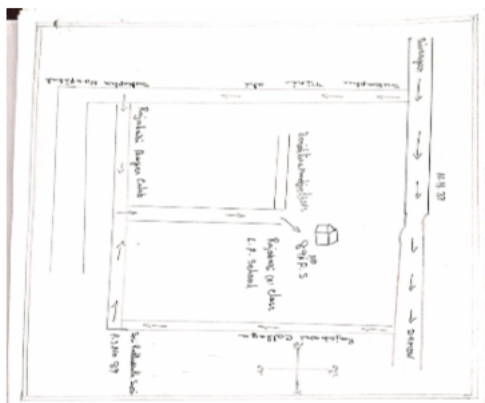

নিৰ্বাচক পঞ্জীয়ন বিষয়াৰ স্বাক্ষৰ

Nazri Naksha

Google Map View

Polling Station Building Front View

ভোটগ্ৰন্থন কেন্দ্ৰৰ সন্মুখৰ দৃশ্য

Cad View

Key MAP View

1 নাম : গিয়াচুদ্দিন আহমেদ পিতাৰ নাম: জামালুদ্দিন আহমেদ ঘৰ নং : 1 বয়স : 80 লিঙ্গ : পুৰুষ	GPK8240242 ফটো উপলব্ধ	E 2 নাম : জৰজিনা আহমেদ স্বামীৰ নাম: মতমাদ চাফ ঘৰ নং : 2 বয়স : 72 লিঙ্গ : মহিলা	GPK8240253 ফটো উপলব্ধ	3 নাম : ফৰিদা বেগম পিতাৰ নাম: মঃ মগবুল আহমেদ ঘৰ নং : 1 বয়স : 50 লিঙ্গ : মহিলা	GPK8240286 ফটো উপলব্ধ
4 নাম : তফিক আহমেদ পিতাৰ নাম: গিয়াসুদ্দিন আহমেদ ঘৰ নং : 1 বয়স : 41 লিঙ্গ : পুৰুষ	GPK8240297 ফটো উপলব্ধ	5 নাম : সঙ্গীতা চুড়ী স্বামীৰ নাম: সৰুবাবু চুড়ী ঘৰ নং : 2 বয়স : 60 লিঙ্গ : মহিলা	GPK8240311 ফটো উপলব্ধ	6 নাম : গীতা চুড়ী পিতাৰ নাম: সৰুবাবু চুড়ী ঘৰ নং : 2 বয়স : 40 লিঙ্গ : মহিলা	GPK8240300 ফটো উপলব্ধ
7 নাম : মালতী চুড়ী মাতৃৰ নাম: সঙ্গীতা চুড়ী ঘৰ নং : 2 বয়স : 34 লিঙ্গ : মহিলা	GPK8244982 ফটো উপলব্ধ	8 নাম : ৰীতা চুড়ী পিতাৰ নাম: সৰুবাবু চুড়ী ঘৰ নং : 2 বয়স : 33 লিঙ্গ : মহিলা	GPK0279729 ফটো উপলব্ধ	9 নাম : পূৰ্ণিমা চুড়ী স্বামীৰ নাম: ফুলেশ্বৰ চুড়ী ঘৰ নং : 9 বয়স : 80 লিঙ্গ : মহিলা	GPK8240333 ফটো উপলব্ধ
10 নাম : ৰাধানাথ চুড়ী পিতাৰ নাম: ফুলেশ্বৰ চুড়ী ঘৰ নং : 9 বয়স : 55 লিঙ্গ : পুৰুষ	GPK8240355 ফটো উপলব্ধ	11 নাম : ৰমোণ চুড়ী পিতাৰ নাম: ফুলেশ্বৰ চুড়ী ঘৰ নং : 9 বয়স : 52 লিঙ্গ : পুৰুষ	GPK8240366 ফটো উপলব্ধ	12 নাম : কিৰণ চুড়ী পিতাৰ নাম: ফুলেশ্বৰ চুড়ী ঘৰ নং : 9 বয়স : 50 লিঙ্গ : পুৰুষ	GPK8240377 ফটো উপলব্ধ
13 নাম : জিতেন চুড়ী পিতাৰ নাম: ফুলেশ্বৰ চুড়ী ঘৰ নং : 9 বয়স : 45 লিঙ্গ : পুৰুষ	GPK8240388 ফটো উপলব্ধ	14 নাম : সান্তনা মালি চুৰি স্বামীৰ নাম: কিৰন চুড়ী ঘৰ নং : 9 বয়স : 45 লিঙ্গ : মহিলা	GPK0328385 ফটো উপলব্ধ	S 15 নাম : মুন চুড়ী স্বামীৰ নাম: কেশৰাম নায়ক ঘৰ নং : 4 বয়স : 55 লিঙ্গ : মহিলা	GPK8240424 ফটো উপলব্ধ
16 নাম : ৰতা তচা পিতাৰ নাম: ভব চাহ ঘৰ নং : 6 বয়স : 75 লিঙ্গ : পুৰুষ	GPK8240468 ফটো উপলব্ধ	17 নাম : শকুন্তলা তচা স্বামীৰ নাম: ৰতা চাহ ঘৰ নং : 6 বয়স : 60 লিঙ্গ : মহিলা	GPK8240479 ফটো উপলব্ধ	18 নাম : দিগন্ত তচা পিতাৰ নাম: ৰতা তচা ঘৰ নং : 6 বয়স : 40 লিঙ্গ : পুৰুষ	GPK8240491 ফটো উপলব্ধ
19 নাম : বল নায়ক পিতাৰ নাম: গকুল নায়ক ঘৰ নং : 6 বয়স : 30 লিঙ্গ : পুৰুষ	GPK0333476 ফটো উপলব্ধ	20 নাম : মঃআমজাদ আলি পিতাৰ নাম: মঃচাফ আলি ঘৰ নং : 9 বয়স : 55 লিঙ্গ : পুৰুষ	GPK8240515 ফটো উপলব্ধ	21 নাম : আজাদ আলি পিতাৰ নাম: আমজাদ আলি ঘৰ নং : 9 বয়স : 25 লিঙ্গ : পুৰুষ	GPK0442103 ফটো উপলব্ধ
22 নাম : ম.আবদিন আলি পিতাৰ নাম: ম. নিতুল আলি ঘৰ নং : 9 বয়স : 35 লিঙ্গ : পুৰুষ	GPK1324534 ফটো উপলব্ধ	23 নাম : কৃষ্ণ ভূমিজ পিতাৰ নাম: পুনা ভূমিজ ঘৰ নং : 9 বয়স : 33 লিঙ্গ : পুৰুষ	GPK0495127 ফটো উপলব্ধ	24 নাম : দীবাকৰ গগৈ পিতাৰ নাম: পঞ্চজ গগৈ ঘৰ নং : 9 বয়স : 50 লিঙ্গ : পুৰুষ	GPK8240582 ফটো উপলব্ধ
25 নাম : গায়ত্ৰী গগৈ পিতাৰ নাম: দীবাকৰ গগৈ ঘৰ নং : 9 বয়স : 19 লিঙ্গ : মহিলা	QGR0087510 ফটো উপলব্ধ	26 নাম : বন্তি ভূমিজ স্বামীৰ নাম: লালু ভূমিজ ঘৰ নং : 11 বয়স : 48 লিঙ্গ : মহিলা	GPK8240593 ফটো উপলব্ধ	27 নাম : পূজা ভূমিজ মাতৃৰ নাম: বন্তি ভূমিজ ঘৰ নং : 11 বয়স : 24 লিঙ্গ : মহিলা	QGR0002493 ফটো উপলব্ধ
E 28 নাম : লখিমনি ভূমিজ স্বামীৰ নাম: যাদৱী ভূমিজ ঘৰ নং : 13 বয়স : 65 লিঙ্গ : মহিলা	GPK8240606 ফটো উপলব্ধ	29 নাম : দলবাৰী ভূমিজ পিতাৰ নাম: হৰিৰু ভূমিজ ঘৰ নং : 13 বয়স : 50 লিঙ্গ : পুৰুষ	GPK8240617 ফটো উপলব্ধ	30 নাম : পুতলি ভূমিজ স্বামীৰ নাম: দলবাৰী ভূমিজ ঘৰ নং : 13 বয়স : 45 লিঙ্গ : মহিলা	GPK8240628 ফটো উপলব্ধ