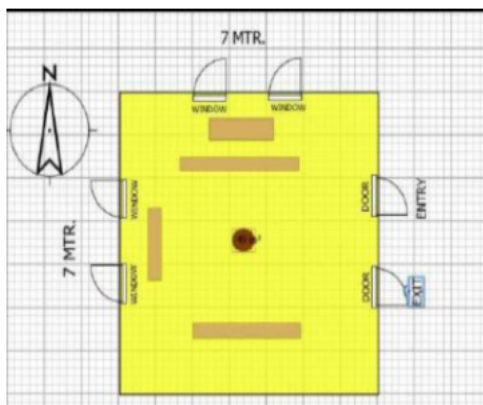

নিৰ্বাচক পঞ্জীয়ন বিষয়াৰ স্বাক্ষৰ

Nazri Naksha

Google Map View

Polling Station Building Front View

ভোটগ্ৰহন কেন্দ্ৰৰ সন্মুখৰ দৃশ্য

Cad View

Key MAP View

<p>1</p> <p>নাম : কেতেকী মিলি স্বামীৰ নাম: বসন্ত মিলি ঘৰ নং : ১ বয়স : ৪০ লিঙ্গ : মহিলা</p> <p>ফটো উপলব্ধ</p>	DQT1315293	<p>2</p> <p>নাম : বসন্ত মিলি পিতাৰ নাম: বসন্ত মিলি ঘৰ নং : ১ বয়স : ৫৫ লিঙ্গ : পুৰুষ</p> <p>ফটো উপলব্ধ</p>	DQT1315306	<p>3</p> <p>নাম : বকুলচন্দ্ৰ মিলি পিতাৰ নাম: বসন্ত মিলি ঘৰ নং : ১ বয়স : ৫০ লিঙ্গ : পুৰুষ</p> <p>ফটো উপলব্ধ</p>	DQT1315328
<p>4</p> <p>নাম : বমেশ মিলি পিতাৰ নাম: বসন্ত মিলি ঘৰ নং : ১ বয়স : ৪৪ লিঙ্গ : পুৰুষ</p> <p>ফটো উপলব্ধ</p>	DQT1315340	<p>5</p> <p>নাম : আপেল মিলি স্বামীৰ নাম: বসন্ত মিলি ঘৰ নং : ১ বয়স : ৪৫ লিঙ্গ : মহিলা</p> <p>ফটো উপলব্ধ</p>	DQT1315317	<p>6</p> <p>নাম : নকুল মিলি পিতাৰ নাম: বসন্ত মিলি ঘৰ নং : ১ বয়স : ৪৫ লিঙ্গ : পুৰুষ</p> <p>ফটো উপলব্ধ</p>	DQT1315362
<p>7</p> <p>নাম : শোভন মিলি স্বামীৰ নাম: নকুল মিলি ঘৰ নং : ১ বয়স : ৪৩ লিঙ্গ : মহিলা</p> <p>ফটো উপলব্ধ</p>	DQT1315373	<p>8</p> <p>নাম : কল্পনা মিলি স্বামীৰ নাম: বমেশ মিলি ঘৰ নং : ১ বয়স : ৪৩ লিঙ্গ : মহিলা</p> <p>ফটো উপলব্ধ</p>	DQT1315351	<p>9</p> <p>নাম : পতলী মিলি স্বামীৰ নাম: বকুল মিলি ঘৰ নং : ১ বয়স : ৪২ লিঙ্গ : মহিলা</p> <p>ফটো উপলব্ধ</p>	DQT1315339
<p>10</p> <p>নাম : মোচুমী পাংগিং পিতাৰ নাম: আমৰঞ্জন পাংগিং ঘৰ নং : ১ বয়স : ৩২ লিঙ্গ : মহিলা</p> <p>ফটো উপলব্ধ</p>	DQT1315384	<p>11</p> <p>নাম : মমী মিলি পিতাৰ নাম: বমেশ মিলি ঘৰ নং : ১ বয়স : ২৪ লিঙ্গ : মহিলা</p> <p>ফটো উপলব্ধ</p>	DQT0448431	<p>12</p> <p>নাম : মামনি মিলি পিতাৰ নাম: বকুল মিলি ঘৰ নং : ০১ বয়স : ২৪ লিঙ্গ : মহিলা</p> <p>ফটো উপলব্ধ</p>	DQT0291054
<p>13</p> <p>নাম : সোণমনি মিলি পিতাৰ নাম: বসন্ত মিলি ঘৰ নং : ০১ বয়স : ২৩ লিঙ্গ : মহিলা</p> <p>ফটো উপলব্ধ</p>	DQT0291153	<p>14</p> <p>নাম : বিকাশ মিলি পিতাৰ নাম: বমেশ মিলি ঘৰ নং : ১ বয়স : ১৯ লিঙ্গ : পুৰুষ</p> <p>ফটো উপলব্ধ</p>	OAN0085837	<p>15</p> <p>নাম : প্ৰাঞ্জল মিলি পিতাৰ নাম: নকুল মিলি ঘৰ নং : ১ বয়স : ১৯ লিঙ্গ : পুৰুষ</p> <p>ফটো উপলব্ধ</p>	OAN0105593
<p>16</p> <p>নাম : বিনিতা মিলি পিতাৰ নাম: বসন্ত মিলি ঘৰ নং : ১ক বয়স : ৩০ লিঙ্গ : মহিলা</p> <p>ফটো উপলব্ধ</p>	DQT1714201	<p># 17</p> <p>নাম : ৰঞ্জিতা ডাৰিগ স্বামীৰ নাম: শ্ৰী ৰজিওত ডাৰিগ ঘৰ নং : ২ বয়স : ৪৬ লিঙ্গ : মহিলা</p> <p>ফটো উপলব্ধ</p>	DQT1314574	<p>18</p> <p>নাম : ৰণ ডাৰিগ স্বামীৰ নাম: নগেন ডাৰিগ ঘৰ নং : ২ বয়স : ৪৫ লিঙ্গ : মহিলা</p> <p>ফটো উপলব্ধ</p>	DQT1315419
<p>19</p> <p>নাম : বাবুল ডাৰিগ পিতাৰ নাম: ৰত্নেশ্বৰ ডাৰিগ ঘৰ নং : ২ বয়স : ৩৯ লিঙ্গ : পুৰুষ</p> <p>ফটো উপলব্ধ</p>	DQT1315420	<p>20</p> <p>নাম : ৰঞ্জনা মিলি ডাৰিগ স্বামীৰ নাম: বাবুল ডাৰিগ ঘৰ নং : ২ বয়স : ৩৪ লিঙ্গ : মহিলা</p> <p>ফটো উপলব্ধ</p>	OAN0099952	<p>21</p> <p>নাম : অঞ্জন ডাৰিগ পিতাৰ নাম: মনোৰঞ্জন ডাৰিগ ঘৰ নং : ২ বয়স : ২৪ লিঙ্গ : পুৰুষ</p> <p>ফটো উপলব্ধ</p>	DQT4768404
<p>22</p> <p>নাম : জৰিনা পেণ্ড ডাৰিগ স্বামীৰ নাম: চন্দন ডাৰিগ ঘৰ নং : ২ বয়স : ২৫ লিঙ্গ : মহিলা</p> <p>ফটো উপলব্ধ</p>	DQT0417519	<p>23</p> <p>নাম : মমী টাইড ডাৰিগ স্বামীৰ নাম: অঞ্জন ডাৰিগ ঘৰ নং : ২ বয়স : ২২ লিঙ্গ : মহিলা</p> <p>ফটো উপলব্ধ</p>	DQT4768412	<p>S 24</p> <p>নাম : পূৰ্ণিমা গাম স্বামীৰ নাম: টংকিৰাম গাম ঘৰ নং : ৩ বয়স : ৪৩ লিঙ্গ : মহিলা</p> <p>ফটো উপলব্ধ</p>	DQT1315464
<p>25</p> <p>নাম : বিজয় ডাৰিগ পিতাৰ নাম: সোনাৰাম ডাৰিগ ঘৰ নং : ৪ বয়স : ৫২ লিঙ্গ : পুৰুষ</p> <p>ফটো উপলব্ধ</p>	DQT1315500	<p>26</p> <p>নাম : ৰেখামণি ডাৰিগ মিলি স্বামীৰ নাম: বিজয় ডাৰিগ ঘৰ নং : ৪ বয়স : ৪৯ লিঙ্গ : মহিলা</p> <p>ফটো উপলব্ধ</p>	DQT1315511	<p>27</p> <p>নাম : হৰেশ্বৰ ডাৰিগ পিতাৰ নাম: সুনাম ডাৰিগ ঘৰ নং : ৪ বয়স : ৪০ লিঙ্গ : পুৰুষ</p> <p>ফটো উপলব্ধ</p>	DQT1315555
<p>28</p> <p>নাম : কল্প পাংগিং পিতাৰ নাম: মঙ্গলা পাংগিং ঘৰ নং : ৪ বয়স : ৩৪ লিঙ্গ : পুৰুষ</p> <p>ফটো উপলব্ধ</p>	DQT1315475	<p>29</p> <p>নাম : পতিম ডাৰিগ পিতাৰ নাম: বিজয় ডাৰিগ ঘৰ নং : ৪ বয়স : ২৪ লিঙ্গ : পুৰুষ</p> <p>ফটো উপলব্ধ</p>	DQT0420059	<p>30</p> <p>নাম : উন্নতি ৰেগন পিতাৰ নাম: মঙ্গলধন ৰেগন ঘৰ নং : ৪ বয়স : ২৪ লিঙ্গ : মহিলা</p> <p>ফটো উপলব্ধ</p>	DQT0448415