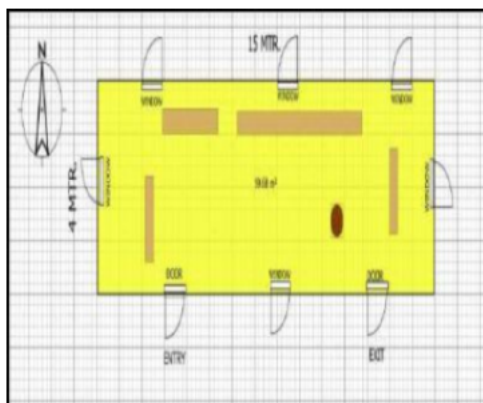

নিৰ্বাচক পঞ্জীয়ন বিষয়াৰ স্বাক্ষৰ

Nazri Naksha

Google Map View

Polling Station Building Front View

ভোটগ্ৰহন কেন্দ্ৰৰ সন্মুখৰ দৃশ্য

Cad View

Key MAP View

1 নাম : বৃধেশ্বৰী দাস স্বামীৰ নাম: মণিৰাম দাস ঘৰ নং : 1 বয়স : 61 লিঙ্গ : মহিলা	DQT0152611 ফটো উপলব্ধ	2 নাম : মীনা দাস স্বামীৰ নাম: হিৰানাথ দাস ঘৰ নং : 1 বয়স : 57 লিঙ্গ : মহিলা	DQT1344623 ফটো উপলব্ধ	3 নাম : ৰমেন দাস পিতাৰ নাম: মণিৰাম দাস ঘৰ নং : 1 বয়স : 42 লিঙ্গ : পুৰুষ	DQT1344598 ফটো উপলব্ধ
4 নাম : সুমন্ত পেণ্ডু মাতৃৰ নাম: পৰাগ পেণ্ডু ঘৰ নং : 01 বয়স : 36 লিঙ্গ : পুৰুষ	DQT0078717 ফটো উপলব্ধ	5 নাম : দেবেন পেণ্ডু মাতৃৰ নাম: পৰাগ পেণ্ডু ঘৰ নং : 01 বয়স : 35 লিঙ্গ : পুৰুষ	DQT0078725 ফটো উপলব্ধ	6 নাম : অনামিকা কাকতি দাস স্বামীৰ নাম: ৰমেন দাস ঘৰ নং : 1 বয়স : 35 লিঙ্গ : মহিলা	DQT0257626 ফটো উপলব্ধ
7 নাম : উমা দাস পিতাৰ নাম: মণিৰাম দাস ঘৰ নং : 1 বয়স : 30 লিঙ্গ : মহিলা	DQT0000265 ফটো উপলব্ধ	8 নাম : ভনী মিলি পেণ্ডু স্বামীৰ নাম: দেবেন পেণ্ডু ঘৰ নং : 1 বয়স : 27 লিঙ্গ : মহিলা	DQT0230623 ফটো উপলব্ধ	9 নাম : দীপালী দাস স্বামীৰ নাম: অৰুণ কুমাৰ দাস ঘৰ নং : 2 বয়স : 62 লিঙ্গ : মহিলা	DQT1344645 ফটো উপলব্ধ
10 নাম : জ্যোতি দাস পিতাৰ নাম: দিপালী দাস ঘৰ নং : 2 বয়স : 36 লিঙ্গ : মহিলা	DQT0097618 ফটো উপলব্ধ	11 নাম : লক্ষ্ম্যজ্যোতি দাস পিতাৰ নাম: অৰুণ দাস ঘৰ নং : 2 বয়স : 34 লিঙ্গ : পুৰুষ	DQT1356441 ফটো উপলব্ধ	12 নাম : বকুলী দাস স্বামীৰ নাম: বগাধৰ দাস ঘৰ নং : 3 বয়স : 52 লিঙ্গ : মহিলা	DQT1344678 ফটো উপলব্ধ
13 নাম : জগত নাথ দাস পিতাৰ নাম: বগাধৰ দাস ঘৰ নং : 3 বয়স : 42 লিঙ্গ : পুৰুষ	DQT1344689 ফটো উপলব্ধ	14 নাম : তনুমণি দাস পিতাৰ নাম: ৰামনাথ দাস ঘৰ নং : 3 বয়স : 37 লিঙ্গ : মহিলা	DQT0107979 ফটো উপলব্ধ	15 নাম : কাৰবি দাস পিতাৰ নাম: ৰামনাথ দাস ঘৰ নং : 3 বয়স : 37 লিঙ্গ : মহিলা	DQT0107987 ফটো উপলব্ধ
16 নাম : পিংকি দাস স্বামীৰ নাম: জগনাথ দাস ঘৰ নং : 3 বয়স : 36 লিঙ্গ : মহিলা	DQT0336347 ফটো উপলব্ধ	17 নাম : যদুমণি দাস পিতাৰ নাম: ৰাম নাথ দাস ঘৰ নং : 3 বয়স : 34 লিঙ্গ : পুৰুষ	DQT0108027 ফটো উপলব্ধ	18 নাম : চুম্পি দাস স্বামীৰ নাম: যদুমণি দাস ঘৰ নং : 3 বয়স : 29 লিঙ্গ : মহিলা	DQT0377317 ফটো উপলব্ধ
19 নাম : যুগদা হাজৰীকা স্বামীৰ নাম: মনডাল হাজৰীকা ঘৰ নং : 8 বয়স : 58 লিঙ্গ : মহিলা	DQT1344714 ফটো উপলব্ধ	20 নাম : ফটিক হাজৰীকা পিতাৰ নাম: মনডাল হাজৰীকা ঘৰ নং : 8 বয়স : 45 লিঙ্গ : পুৰুষ	DQT1344725 ফটো উপলব্ধ	21 নাম : লীলাকান্ত হাজৰীকা পিতাৰ নাম: মনডাল হাজৰীকা ঘৰ নং : 8 বয়স : 43 লিঙ্গ : পুৰুষ	DQT1344736 ফটো উপলব্ধ
22 নাম : ৰঞ্জমণি হাজৰীকা পিতাৰ নাম: মনডাল হাজৰীকা ঘৰ নং : 8 বয়স : 37 লিঙ্গ : মহিলা	DQT0227975 ফটো উপলব্ধ	23 নাম : ববিতা হাজৰীকা স্বামীৰ নাম: লীলাকান্ত হাজৰীকা ঘৰ নং : 8 বয়স : 33 লিঙ্গ : মহিলা	DQT0179721 ফটো উপলব্ধ	24 নাম : তীৰ্থ হাজৰীকা পিতাৰ নাম: মনডাল হাজৰীকা ঘৰ নং : 8 বয়স : 32 লিঙ্গ : পুৰুষ	DQT0228098 ফটো উপলব্ধ
25 নাম : ভাইটী হাজৰীকা পিতাৰ নাম: সৰুবুৰাই হাজৰীকা ঘৰ নং : 5 বয়স : 52 লিঙ্গ : পুৰুষ	DQT1344769 ফটো উপলব্ধ	26 নাম : ৰিণা হাজৰীকা স্বামীৰ নাম: মণিকান্ত হাজৰীকা ঘৰ নং : 5 বয়স : 52 লিঙ্গ : মহিলা	DQT0158246 ফটো উপলব্ধ	27 নাম : মণিকান্ত হাজৰীকা পিতাৰ নাম: সৰুবুৰাই হাজৰীকা ঘৰ নং : 5 বয়স : 50 লিঙ্গ : পুৰুষ	DQT0158295 ফটো উপলব্ধ
28 নাম : কুচ হাজৰীকা স্বামীৰ নাম: ভাইটী হাজৰীকা ঘৰ নং : 5 বয়স : 50 লিঙ্গ : মহিলা	DQT1344770 ফটো উপলব্ধ	R 29 নাম : ডালিম হাজৰীকা পিতাৰ নাম: মনডাল হাজৰীকা ঘৰ নং : 5 বয়স : 40 লিঙ্গ : পুৰুষ	DQT1344747 ফটো উপলব্ধ	30 নাম : হেমন্ত হাজৰীকা পিতাৰ নাম: মণিকান্ত হাজৰীকা ঘৰ নং : 5 বয়স : 34 লিঙ্গ : পুৰুষ	DQT0158378 ফটো উপলব্ধ