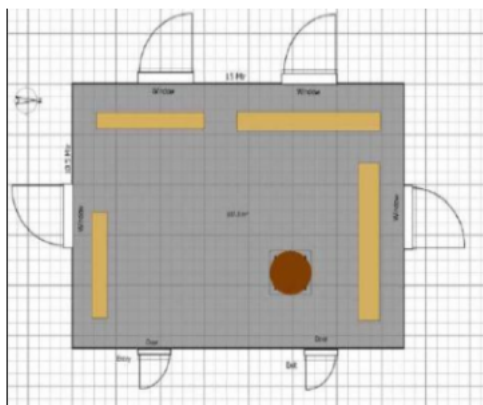

নিৰ্বাচক পঞ্জীয়ন বিষয়াৰ স্বাক্ষৰ

Nazri Naksha

Google Map View

Polling Station Building Front View

ভোটগ্ৰহন কেন্দ্ৰৰ সন্মুখৰ দৃশ্য

Cad View

Key MAP View

1 নাম : ভুবন গগৈ পিতাৰ নাম: পোনেছৰ গগৈ ঘৰ নং : ৬৯ বয়স : 62 লিঙ্গ : পুৰুষ	CXH8237090 ফটো উপলব্ধ	2 নাম : মামনি গগৈ স্বামীৰ নাম: ভুবন গগৈ ঘৰ নং : ৬৯ বয়স : 52 লিঙ্গ : মহিলা	CXH8237103 ফটো উপলব্ধ	3 নাম : মানসজ্যোতি গগৈ পিতাৰ নাম: ভুবন গগৈ ঘৰ নং : ৬৯ বয়স : 28 লিঙ্গ : পুৰুষ	CXH0298349 ফটো উপলব্ধ
4 নাম : ভীম কান্ত গগৈ অন্যান্য: মিনু গগৈ ঘৰ নং : ৬৯ ক বয়স : 69 লিঙ্গ : পুৰুষ	GZH0016362 ফটো উপলব্ধ	5 নাম : পপী গগৈ পিতাৰ নাম: ভীম কান্ত গগৈ ঘৰ নং : 69 ক বয়স : 39 লিঙ্গ : মহিলা	GZH1415538 ফটো উপলব্ধ	6 নাম : বিশ্বজীতু গগৈ পিতাৰ নাম: ভীম কান্ত গগৈ ঘৰ নং : ৬৯ ক বয়স : 33 লিঙ্গ : পুৰুষ	GZH0016347 ফটো উপলব্ধ
7 নাম : মিন গগৈ স্বামীৰ নাম: ভীম কান্ত গগৈ ঘৰ নং : ৬৯ ক বয়স : 58 লিঙ্গ : মহিলা	GZH0016356 ফটো উপলব্ধ	8 নাম : কিৰণ বড়া পিতাৰ নাম: লক্ষেশ্বৰ বৰা ঘৰ নং : ৯০ বয়স : 62 লিঙ্গ : পুৰুষ	CXH8237136 ফটো উপলব্ধ	9 নাম : ভাৰতী বড়া স্বামীৰ নাম: কিৰণ বৰা ঘৰ নং : ৯০ বয়স : 55 লিঙ্গ : মহিলা	CXH8237125 ফটো উপলব্ধ
10 নাম : নিতুৰাণী বড়া পিতাৰ নাম: কিৰণ বড়া ঘৰ নং : ৯০ বয়স : 35 লিঙ্গ : মহিলা	CXH8244584 ফটো উপলব্ধ	11 নাম : ৰিমলী বৰা পিতাৰ নাম: কিৰণ বৰা ঘৰ নং : ৯০ বয়স : 32 লিঙ্গ : মহিলা	CXH8244620 ফটো উপলব্ধ	12 নাম : ৰাভুল বড়া পিতাৰ নাম: কিৰণ বড়া ঘৰ নং : ৯০ বয়স : 28 লিঙ্গ : পুৰুষ	CXH0233684 ফটো উপলব্ধ
13 নাম : প্ৰদীপ গগৈ পিতাৰ নাম: কমল গগৈ ঘৰ নং : ৭১ বয়স : 55 লিঙ্গ : পুৰুষ	CXH8237147 ফটো উপলব্ধ	14 নাম : জ্যোতি গগৈ স্বামীৰ নাম: প্ৰদীপ গগৈ ঘৰ নং : 71 বয়স : 41 লিঙ্গ : মহিলা	CXH9271388 ফটো উপলব্ধ	15 নাম : তুতুমণি দুৱৰা গগৈ স্বামীৰ নাম: প্ৰদীপ গগৈ ঘৰ নং : ৭১ বয়স : 34 লিঙ্গ : মহিলা	CXH8244868 ফটো উপলব্ধ
S 16 নাম : সীমাশ্ৰী গগৈ পিতাৰ নাম: প্ৰদীপ গগৈ ঘৰ নং : 71 বয়স : 24 লিঙ্গ : মহিলা	CXH9274721 ফটো উপলব্ধ	17 নাম : ৰুবী গগৈ স্বামীৰ নাম: প্ৰবীন গগৈ ঘৰ নং : ৭২ বয়স : 67 লিঙ্গ : মহিলা	CXH8237169 ফটো উপলব্ধ	18 নাম : অনপন্ন গগৈ পিতাৰ নাম: প্ৰবীন গগৈ ঘৰ নং : ৭২ বয়স : 42 লিঙ্গ : পুৰুষ	CXH8237181 ফটো উপলব্ধ
19 নাম : ৰমা গগৈ পিতাৰ নাম: হেমধৰ গগৈ ঘৰ নং : ৭৩ বয়স : 68 লিঙ্গ : পুৰুষ	CXH8237192 ফটো উপলব্ধ	20 নাম : হীৰা গগৈ স্বামীৰ নাম: ৰমা গগৈ ঘৰ নং : ৭৩ বয়স : 57 লিঙ্গ : মহিলা	CXH8237205 ফটো উপলব্ধ	21 নাম : শশাঙ্ক গগৈ পিতাৰ নাম: ৰমা গগৈ ঘৰ নং : ৭৩ বয়স : 35 লিঙ্গ : পুৰুষ	CXH1503895 ফটো উপলব্ধ
22 নাম : পুষ্প গগৈ স্বামীৰ নাম: নোমল গগৈ ঘৰ নং : ৭৪ বয়স : 52 লিঙ্গ : মহিলা	CXH8237227 ফটো উপলব্ধ	23 নাম : কৰিশা খনিকৰ স্বামীৰ নাম: অনুপম গগৈ ঘৰ নং : 74 বয়স : 31 লিঙ্গ : মহিলা	OAN0036301 ফটো উপলব্ধ	24 নাম : ৰণু গগৈ পিতাৰ নাম: নোমল গগৈ ঘৰ নং : 74 বয়স : 22 লিঙ্গ : পুৰুষ	CXH9248618 ফটো উপলব্ধ
25 নাম : সৰুমাই গগৈ স্বামীৰ নাম: কমল গগৈ ঘৰ নং : ৭৫ বয়স : 86 লিঙ্গ : মহিলা	CXH8237250 ফটো উপলব্ধ	26 নাম : ছবি গগৈ পিতাৰ নাম: কমল গগৈ ঘৰ নং : ৭৫ বয়স : 56 লিঙ্গ : পুৰুষ	CXH8237261 ফটো উপলব্ধ	27 নাম : মোহন গগৈ পিতাৰ নাম: কমল গগৈ ঘৰ নং : ৭৫ বয়স : 51 লিঙ্গ : পুৰুষ	CXH8244879 ফটো উপলব্ধ
28 নাম : মঞ্জু গগৈ পিতাৰ নাম: কমল গগৈ ঘৰ নং : ৭৫ বয়স : 45 লিঙ্গ : মহিলা	CXH8237272 ফটো উপলব্ধ	29 নাম : প্ৰাৰ্থনা গগৈ পিতাৰ নাম: ছবি গগৈ ঘৰ নং : 75 বয়স : 25 লিঙ্গ : মহিলা	CXH0374678 ফটো উপলব্ধ	30 নাম : পাপৰি গগৈ পিতাৰ নাম: ছবি গগৈ ঘৰ নং : ৭৫ বয়স : 24 লিঙ্গ : মহিলা	CXH0368464 ফটো উপলব্ধ