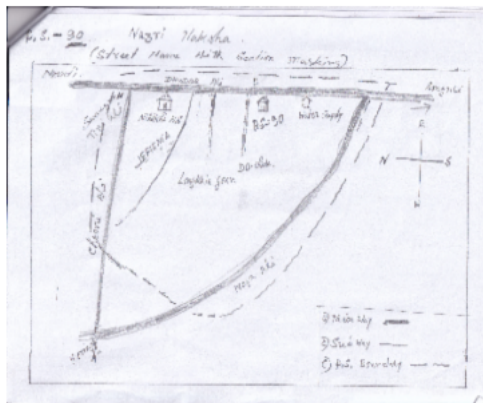

Nazri Naksha