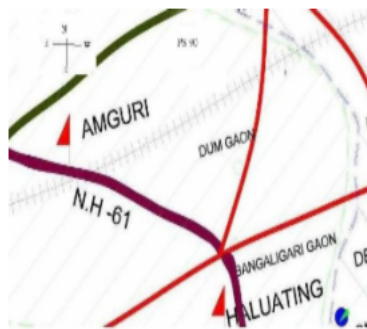

নিৰ্বাচক পঞ্জীয়ন বিষয়াৰ স্বাক্ষৰ

Nazri Naksha

Google Map View

Polling Station Building Front View

ভোটগ্ৰহন কেন্দ্ৰৰ সন্মুখৰ দৃশ্য

Cad View

Key MAP View

1 নাম : ভুবন গগৈ পিতাৰ নাম: পোনেছৰ গগৈ ঘৰ নং : ৬৯ বয়স : 62 লিঙ্গ : পুৰুষ	CXH8237090 ফটো উপলব্ধ	2 নাম : মামনি গগৈ স্বামীৰ নাম: ভুবন গগৈ ঘৰ নং : ৬৯ বয়স : 52 লিঙ্গ : মহিলা	CXH8237103 ফটো উপলব্ধ	3 নাম : মানসজ্যোতি গগৈ পিতাৰ নাম: ভুবন গগৈ ঘৰ নং : ৬৯ বয়স : 28 লিঙ্গ : পুৰুষ	CXH0298349 ফটো উপলব্ধ
4 নাম : ভীম কান্ত গগৈ অন্যান্য: মিনু গগৈ ঘৰ নং : ৬৯ ক বয়স : 69 লিঙ্গ : পুৰুষ	GZH0016362 ফটো উপলব্ধ	5 নাম : পপী গগৈ পিতাৰ নাম: ভীম কান্ত গগৈ ঘৰ নং : 69 ক বয়স : 39 লিঙ্গ : মহিলা	GZH1415538 ফটো উপলব্ধ	6 নাম : বিশ্বজীতু গগৈ পিতাৰ নাম: ভীম কান্ত গগৈ ঘৰ নং : ৬৯ ক বয়স : 33 লিঙ্গ : পুৰুষ	GZH0016347 ফটো উপলব্ধ
7 নাম : মিন গগৈ স্বামীৰ নাম: ভীম কান্ত গগৈ ঘৰ নং : ৬৯ ক বয়স : 58 লিঙ্গ : মহিলা	GZH0016356 ফটো উপলব্ধ	8 নাম : কিৰণ বড়া পিতাৰ নাম: লক্ষেশ্বৰ বৰা ঘৰ নং : ৯০ বয়স : 62 লিঙ্গ : পুৰুষ	CXH8237136 ফটো উপলব্ধ	9 নাম : ভাৰতী বড়া স্বামীৰ নাম: কিৰণ বৰা ঘৰ নং : ৯০ বয়স : 55 লিঙ্গ : মহিলা	CXH8237125 ফটো উপলব্ধ
10 নাম : নিতুৰাণী বড়া পিতাৰ নাম: কিৰণ বড়া ঘৰ নং : ৯০ বয়স : 35 লিঙ্গ : মহিলা	CXH8244584 ফটো উপলব্ধ	11 নাম : ৰিমলী বৰা পিতাৰ নাম: কিৰণ বৰা ঘৰ নং : ৯০ বয়স : 32 লিঙ্গ : মহিলা	CXH8244620 ফটো উপলব্ধ	12 নাম : ৰাভুল বড়া পিতাৰ নাম: কিৰণ বড়া ঘৰ নং : ৯০ বয়স : 28 লিঙ্গ : পুৰুষ	CXH0233684 ফটো উপলব্ধ
13 নাম : প্ৰদীপ গগৈ পিতাৰ নাম: কমল গগৈ ঘৰ নং : ৭১ বয়স : 55 লিঙ্গ : পুৰুষ	CXH8237147 ফটো উপলব্ধ	14 নাম : জ্যোতি গগৈ স্বামীৰ নাম: প্ৰদীপ গগৈ ঘৰ নং : 71 বয়স : 41 লিঙ্গ : মহিলা	CXH9271388 ফটো উপলব্ধ	15 নাম : তুতুমণি দুৱৰা গগৈ স্বামীৰ নাম: প্ৰদীপ গগৈ ঘৰ নং : ৭১ বয়স : 34 লিঙ্গ : মহিলা	CXH8244868 ফটো উপলব্ধ
S 16 নাম : সীমাশ্ৰী গগৈ পিতাৰ নাম: প্ৰদীপ গগৈ ঘৰ নং : 71 বয়স : 24 লিঙ্গ : মহিলা	CXH9274721 ফটো উপলব্ধ	17 নাম : ৰুবী গগৈ স্বামীৰ নাম: প্ৰবীন গগৈ ঘৰ নং : ৭২ বয়স : 67 লিঙ্গ : মহিলা	CXH8237169 ফটো উপলব্ধ	18 নাম : অনপন্ন গগৈ পিতাৰ নাম: প্ৰবীন গগৈ ঘৰ নং : ৭২ বয়স : 42 লিঙ্গ : পুৰুষ	CXH8237181 ফটো উপলব্ধ
19 নাম : ৰমা গগৈ পিতাৰ নাম: হেমধৰ গগৈ ঘৰ নং : ৭৩ বয়স : 68 লিঙ্গ : পুৰুষ	CXH8237192 ফটো উপলব্ধ	20 নাম : হীৰা গগৈ স্বামীৰ নাম: ৰমা গগৈ ঘৰ নং : ৭৩ বয়স : 57 লিঙ্গ : মহিলা	CXH8237205 ফটো উপলব্ধ	21 নাম : শশাঙ্ক গগৈ পিতাৰ নাম: ৰমা গগৈ ঘৰ নং : ৭৩ বয়স : 35 লিঙ্গ : পুৰুষ	CXH1503895 ফটো উপলব্ধ
22 নাম : পুষ্প গগৈ স্বামীৰ নাম: নোমল গগৈ ঘৰ নং : ৭৪ বয়স : 52 লিঙ্গ : মহিলা	CXH8237227 ফটো উপলব্ধ	23 নাম : কৰিশা খনিকৰ স্বামীৰ নাম: অনুপম গগৈ ঘৰ নং : 74 বয়স : 31 লিঙ্গ : মহিলা	OAN0036301 ফটো উপলব্ধ	24 নাম : ৰণু গগৈ পিতাৰ নাম: নোমল গগৈ ঘৰ নং : 74 বয়স : 22 লিঙ্গ : পুৰুষ	CXH9248618 ফটো উপলব্ধ
25 নাম : সৰুমাই গগৈ স্বামীৰ নাম: কমল গগৈ ঘৰ নং : ৭৫ বয়স : 86 লিঙ্গ : মহিলা	CXH8237250 ফটো উপলব্ধ	26 নাম : ছবি গগৈ পিতাৰ নাম: কমল গগৈ ঘৰ নং : ৭৫ বয়স : 56 লিঙ্গ : পুৰুষ	CXH8237261 ফটো উপলব্ধ	27 নাম : মোহন গগৈ পিতাৰ নাম: কমল গগৈ ঘৰ নং : ৭৫ বয়স : 51 লিঙ্গ : পুৰুষ	CXH8244879 ফটো উপলব্ধ
28 নাম : মঞ্জু গগৈ পিতাৰ নাম: কমল গগৈ ঘৰ নং : ৭৫ বয়স : 45 লিঙ্গ : মহিলা	CXH8237272 ফটো উপলব্ধ	29 নাম : প্ৰাৰ্থনা গগৈ পিতাৰ নাম: ছবি গগৈ ঘৰ নং : 75 বয়স : 25 লিঙ্গ : মহিলা	CXH0374678 ফটো উপলব্ধ	30 নাম : পাপৰি গগৈ পিতাৰ নাম: ছবি গগৈ ঘৰ নং : ৭৫ বয়স : 24 লিঙ্গ : মহিলা	CXH0368464 ফটো উপলব্ধ