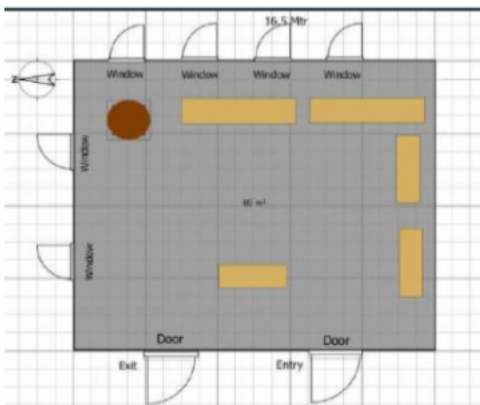

নিৰ্বাচক পঞ্জীয়ন বিষয়াৰ স্বাক্ষৰ

Nazri Naksha

Google Map View

Polling Station Building Front View

ভোটগ্ৰহন কেন্দ্ৰৰ সন্মুখৰ দৃশ্য

Cad View

Key MAP View

1 নাম : কঙ্কন কান্তি বড়া পিতাৰ নাম: খগেন বড়া ঘৰ নং : ২৩৭ বয়স : 37 লিঙ্গ : পুৰুষ	CXH8334563 ফটো উপলব্ধ	2 নাম : নবৰত সন্দিকৈ পিতাৰ নাম: কুলচন্দ্ৰ সন্দিকৈ ঘৰ নং : ২৬১ বয়স : 55 লিঙ্গ : পুৰুষ	CXH8334585 ফটো উপলব্ধ	3 নাম : ৰাজমনি সন্দিকৈ পিতাৰ নাম: কুলচন্দ্ৰ সন্দিকৈ ঘৰ নং : ২৬১ বয়স : 52 লিঙ্গ : পুৰুষ	CXH8334609 ফটো উপলব্ধ
4 নাম : পিথিকৈ সন্দিকৈ স্বামীৰ নাম: ৰাজমনি সন্দিকৈ ঘৰ নং : ২৬১ বয়স : 45 লিঙ্গ : মহিলা	CXH8334621 ফটো উপলব্ধ	5 নাম : বেবি সন্দিকৈ স্বামীৰ নাম: নবৰত সন্দিকৈ ঘৰ নং : ২৬১ বয়স : 32 লিঙ্গ : মহিলা	CXH0134312 ফটো উপলব্ধ	6 নাম : ৰাজকমল সন্দিকৈ পিতাৰ নাম: ৰাজমনি সন্দিকৈ ঘৰ নং : ২৬১ বয়স : 25 লিঙ্গ : পুৰুষ	CXH0200675 ফটো উপলব্ধ
7 নাম : আনোৱাৰ হুছেইন পিতাৰ নাম: লালমহাদিন হুছেইন ঘৰ নং : ২৬২ বয়স : 70 লিঙ্গ : পুৰুষ	CXH8334632 ফটো উপলব্ধ	8 নাম : বাবীআৰা বেগম স্বামীৰ নাম: আনোৱাৰ হুছেইন ঘৰ নং : ২৬২ বয়স : 60 লিঙ্গ : মহিলা	CXH8334654 ফটো উপলব্ধ	E 9 নাম : ছামছুল হুছেইন পিতাৰ নাম: লাল মহাদিন হুছেইন ঘৰ নং : ২৬২ বয়স : 58 লিঙ্গ : পুৰুষ	CXH8334643 ফটো উপলব্ধ
10 নাম : ছালেহা বেগম স্বামীৰ নাম: ছামছুল হুছেইন ঘৰ নং : ২৬২ বয়স : 48 লিঙ্গ : মহিলা	CXH8334665 ফটো উপলব্ধ	11 নাম : ম. আফজল হুছেইন পিতাৰ নাম: ম.আনোৱাৰ হুছেইন ঘৰ নং : ২৬২ বয়স : 39 লিঙ্গ : পুৰুষ	CXH8334676 ফটো উপলব্ধ	12 নাম : আফতাৰ হুছেইন পিতাৰ নাম: ম.আনোৱাৰ হুছেইন ঘৰ নং : ২৬২ বয়স : 38 লিঙ্গ : পুৰুষ	CXH8334687 ফটো উপলব্ধ
13 নাম : চফিকুৰ হুছেইন পিতাৰ নাম: ছামছুল হুছেইন ঘৰ নং : 262 বয়স : 26 লিঙ্গ : পুৰুষ	OAN0063396 ফটো উপলব্ধ	14 নাম : তমন্না বেগম স্বামীৰ নাম: আফজল হুছেইন ঘৰ নং : ২৬২ বয়স : 24 লিঙ্গ : মহিলা	CXH0385161 ফটো উপলব্ধ	15 নাম : আজিম হুছেইন পিতাৰ নাম: আবুল হুছেইন ঘৰ নং : ২৬৩ বয়স : 32 লিঙ্গ : পুৰুষ	CXH1527657 ফটো উপলব্ধ
16 নাম : আবুল হুছেইন পিতাৰ নাম: নুৰমহম্মদ ঘৰ নং : ২৬৩খ বয়স : 60 লিঙ্গ : পুৰুষ	CXH8334734 ফটো উপলব্ধ	17 নাম : এলিজা বেগম স্বামীৰ নাম: নাজিমুদ্দিন আহমেদ ঘৰ নং : ২৬৩ক বয়স : 59 লিঙ্গ : মহিলা	CXH8334701 ফটো উপলব্ধ	18 নাম : বিনা বেগম স্বামীৰ নাম: আবুল হুছেইন ঘৰ নং : ২৬৩খ বয়স : 55 লিঙ্গ : মহিলা	CXH8334745 ফটো উপলব্ধ
19 নাম : ম.আজিজুদ্দিন আহমদ পিতাৰ নাম: ম.নাজিমুদ্দিন আহমদ ঘৰ নং : ২৬৩ক বয়স : 40 লিঙ্গ : পুৰুষ	CXH8334712 ফটো উপলব্ধ	S 20 নাম : চালেহা বেগম মাতৃৰ নাম: এলিজা বেগম ঘৰ নং : ২৬৩ক বয়স : 34 লিঙ্গ : মহিলা	CXH8340418 ফটো উপলব্ধ	21 নাম : সোনবাবা আলি পিতাৰ নাম: নুৰমহম্মদ হুছেইন ঘৰ নং : ২৬৪ বয়স : 62 লিঙ্গ : পুৰুষ	CXH8334756 ফটো উপলব্ধ
22 নাম : মুহিবুদ্দিন হুছেইন পিতাৰ নাম: নুৰমহম্মদ হুছেইন ঘৰ নং : ২৬৪ বয়স : 60 লিঙ্গ : পুৰুষ	CXH8334767 ফটো উপলব্ধ	23 নাম : ফটিমা বেগম স্বামীৰ নাম: সোনবাবা হুছেইন ঘৰ নং : ২৬৪ বয়স : 52 লিঙ্গ : মহিলা	CXH8334789 ফটো উপলব্ধ	24 নাম : জাকিৰ হুছেইন পিতাৰ নাম: নুৰমহম্মদ হুছেইন ঘৰ নং : ২৬৪ বয়স : 50 লিঙ্গ : পুৰুষ	CXH8334778 ফটো উপলব্ধ
25 নাম : চালমা বেগম স্বামীৰ নাম: মুহিবুদ্দিন হুছেইন ঘৰ নং : ২৬৪ বয়স : 45 লিঙ্গ : মহিলা	CXH0034637 ফটো উপলব্ধ	26 নাম : আবিদা বেগম স্বামীৰ নাম: জাকিৰ হুছেইন ঘৰ নং : ২৬৪ বয়স : 37 লিঙ্গ : মহিলা	CXH8334790 ফটো উপলব্ধ	27 নাম : মাচুমা বেগম পিতাৰ নাম: সোনবাবা হুছেইন ঘৰ নং : ২৬৪ বয়স : 29 লিঙ্গ : মহিলা	CXH0034736 ফটো উপলব্ধ
28 নাম : ইয়াজুল হুছেইন পিতাৰ নাম: সোনবাবা আলি ঘৰ নং : ২৬৪ বয়স : 28 লিঙ্গ : পুৰুষ	CXH0034769 ফটো উপলব্ধ	29 নাম : মুহিবুৰ ৰহমান পিতাৰ নাম: ম:আটাউৰ ৰহমান ঘৰ নং : ২৬৫ বয়স : 55 লিঙ্গ : পুৰুষ	CXH8334814 ফটো উপলব্ধ	30 নাম : ম:মবিদুল ইছলাম পিতাৰ নাম: আটাউৰ ৰহমান ঘৰ নং : ২৬৫ বয়স : 50 লিঙ্গ : পুৰুষ	CXH8334825 ফটো উপলব্ধ