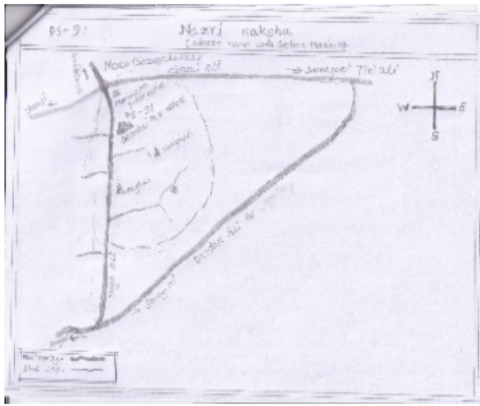

Nazri Naksha