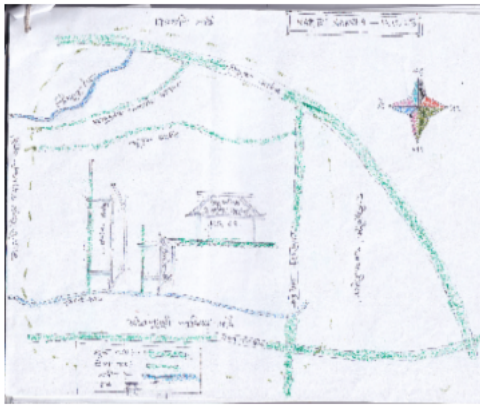

Nazri Naksha