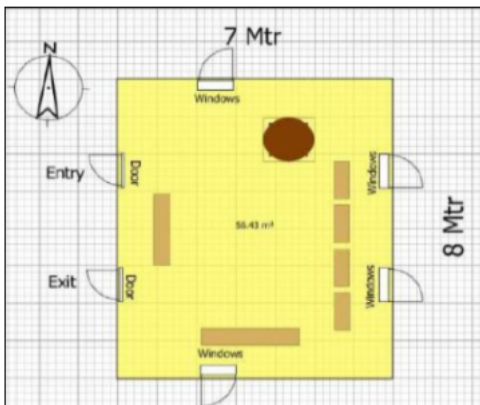

নিৰ্বাচক পঞ্জীয়ন বিষয়াৰ স্বাক্ষৰ

Nazri Naksha

Google Map View

Polling Station Building Front View

ভোটগ্ৰহন কেন্দ্ৰৰ সন্মুখৰ দৃশ্য

Cad View

Key MAP View

1 নাম : শৈল্যপ্ৰব দূৱৰা পিতাৰ নাম: দীৰ্ঘেশ্বৰ দূৱৰা ঘৰ নং : ১ বয়স : ৪৩ লিঙ্গ : পুৰুষ	CXH5634571 ফটো উপলব্ধ	2 নাম : অৰনিমা দূৱৰা স্বামীৰ নাম: শৈল্যধৰ দূৱৰা ঘৰ নং : ১ বয়স : ৭৩ লিঙ্গ : মহিলা	CXH5634582 ফটো উপলব্ধ	3 নাম : আকাশ কুসুম দূৱৰা পিতাৰ নাম: শৈল্যধৰ দূৱৰা ঘৰ নং : ১ বয়স : ৪৭ লিঙ্গ : পুৰুষ	CXH5634593 ফটো উপলব্ধ
4 নাম : হিমাঙ্গী চাংমাই দূৱৰা স্বামীৰ নাম: আকাশ কুসুম দূৱৰা ঘৰ নং : ১ বয়স : ৩৪ লিঙ্গ : মহিলা	CXH000125 ফটো উপলব্ধ	5 নাম : নবকান্ত গগৈ পিতাৰ নাম: পোৱাল গগৈ ঘৰ নং : ২ বয়স : ৭৩ লিঙ্গ : পুৰুষ	CXH5634606 ফটো উপলব্ধ	6 নাম : ভবেন গগৈ পিতাৰ নাম: নবকান্ত গগৈ ঘৰ নং : ২ বয়স : ৪০ লিঙ্গ : পুৰুষ	CXH5634640 ফটো উপলব্ধ
7 নাম : উষাৰাণী ফাংচু স্বামীৰ নাম: ভবেন গগৈ ঘৰ নং : ২ বয়স : ৩২ লিঙ্গ : মহিলা	CXH0218073 ফটো উপলব্ধ	8 নাম : পঙ্কজ কুমাৰ গগৈ মাতৃৰ নাম: নবকান্ত গগৈ ঘৰ নং : ২ বয়স : ২৭ লিঙ্গ : পুৰুষ	CXH0168369 ফটো উপলব্ধ	9 নাম : পুষ্প গগৈ স্বামীৰ নাম: ডিম্বেশ্বৰ গগৈ ঘৰ নং : ৩ বয়স : ৭৩ লিঙ্গ : মহিলা	CXH5634651 ফটো উপলব্ধ
10 নাম : মনোজ গগৈ পিতাৰ নাম: ডিম্বেশ্বৰ গগৈ ঘৰ নং : ৩ বয়স : ৩৭ লিঙ্গ : পুৰুষ	CXH5634673 ফটো উপলব্ধ	11 নাম : অৰুণজ্যোতি দূৱৰা পিতাৰ নাম: দেবেন দূৱৰা ঘৰ নং : ৪ বয়স : ৫৬ লিঙ্গ : পুৰুষ	CXH5634695 ফটো উপলব্ধ	12 নাম : যমুনা দূৱৰা স্বামীৰ নাম: অৰুণজ্যোতি দূৱৰা ঘৰ নং : ৪ বয়স : ৪৭ লিঙ্গ : মহিলা	CXH5634708 ফটো উপলব্ধ
13 নাম : দেৱকুমাৰ দূৱৰা পিতাৰ নাম: অৰুণজ্যোতি দূৱৰা ঘৰ নং : ৪ বয়স : ২৫ লিঙ্গ : পুৰুষ	CXH0476523 ফটো উপলব্ধ	14 নাম : ফটিক গগৈ পিতাৰ নাম: খগেন গগৈ ঘৰ নং : ৫ বয়স : ৪৭ লিঙ্গ : পুৰুষ	CXH5634719 ফটো উপলব্ধ	15 নাম : মঞ্জু গগৈ স্বামীৰ নাম: ফটিক গগৈ ঘৰ নং : ৫ বয়স : ৪২ লিঙ্গ : মহিলা	CXH5634720 ফটো উপলব্ধ
16 নাম : পাপৰি গগৈ পিতাৰ নাম: ফটিক গগৈ ঘৰ নং : ০৫ বয়স : ২৫ লিঙ্গ : মহিলা	CXH9273525 ফটো উপলব্ধ	17 নাম : মনিন্দ্ৰ গগৈ পিতাৰ নাম: ফটিক গগৈ ঘৰ নং : ৫ বয়স : ২৩ লিঙ্গ : পুৰুষ	OAN0057026 ফটো উপলব্ধ	18 নাম : ৰূপা গগৈ স্বামীৰ নাম: জীৱন গগৈ ঘৰ নং : ৬ বয়স : ৪৫ লিঙ্গ : মহিলা	CXH0256065 ফটো উপলব্ধ
19 নাম : জীবন গগৈ পিতাৰ নাম: খগেন গগৈ ঘৰ নং : ৬ বয়স : ৪২ লিঙ্গ : পুৰুষ	CXH5634753 ফটো উপলব্ধ	20 নাম : লক্ষীনাথ গগৈ পিতাৰ নাম: খগেন গগৈ ঘৰ নং : ৬ বয়স : ৪০ লিঙ্গ : পুৰুষ	CXH5634764 ফটো উপলব্ধ	21 নাম : জলী ফুকন গগৈ স্বামীৰ নাম: লক্ষীনাথ গগৈ ঘৰ নং : ৬ বয়স : ৩৩ লিঙ্গ : মহিলা	CXH0261958 ফটো উপলব্ধ
22 নাম : নৰেন গগৈ পিতাৰ নাম: মলক গগৈ ঘৰ নং : ৭ বয়স : ৫০ লিঙ্গ : পুৰুষ	CXH5634786 ফটো উপলব্ধ	23 নাম : মীনাক্ষী গগৈ স্বামীৰ নাম: নৰেন গগৈ ঘৰ নং : ৭ বয়স : ৪২ লিঙ্গ : মহিলা	CXH5634797 ফটো উপলব্ধ	24 নাম : বৃধিন গগৈ পিতাৰ নাম: নৰেন গগৈ ঘৰ নং : ৭ বয়স : ২৫ লিঙ্গ : পুৰুষ	CXH0467696 ফটো উপলব্ধ
25 নাম : নিতুমনি গগৈ পিতাৰ নাম: নৰেন গগৈ ঘৰ নং : ৭ বয়স : ২৩ লিঙ্গ : পুৰুষ	OAN0059113 ফটো উপলব্ধ	26 নাম : সৰ্বেশ্বৰ গগৈ পিতাৰ নাম: প্ৰিয়ৰাম গগৈ ঘৰ নং : ৯ বয়স : ৭৩ লিঙ্গ : পুৰুষ	CXH5634822 ফটো উপলব্ধ	27 নাম : অঞ্জুমনি গগৈ স্বামীৰ নাম: সৰ্বেশ্বৰ গগৈ ঘৰ নং : ৯ বয়স : ৬৪ লিঙ্গ : মহিলা	CXH5634833 ফটো উপলব্ধ
28 নাম : অৰূপ গগৈ পিতাৰ নাম: সৰ্বেশ্বৰ গগৈ ঘৰ নং : ৯ বয়স : ৪৭ লিঙ্গ : পুৰুষ	CXH5634844 ফটো উপলব্ধ	29 নাম : মুনমী গগৈ স্বামীৰ নাম: অৰূপ গগৈ ঘৰ নং : ৯ বয়স : ৪৩ লিঙ্গ : মহিলা	CXH5634877 ফটো উপলব্ধ	30 নাম : ঋতুৰাজ গগৈ পিতাৰ নাম: সৰ্বেশ্বৰ গগৈ ঘৰ নং : ৯ বয়স : ৪০ লিঙ্গ : পুৰুষ	CXH5634866 ফটো উপলব্ধ