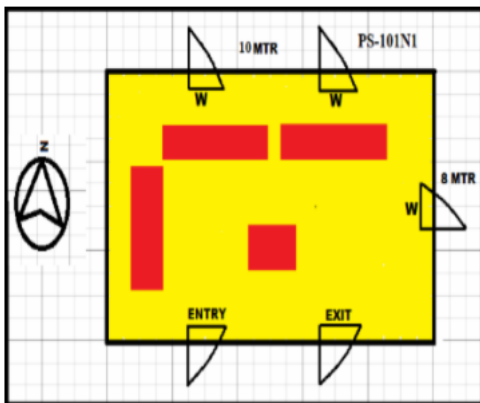

নিৰ্বাচক পঞ্জীয়ন বিষয়াৰ স্বাক্ষৰ

Nazri Naksha

Google Map View

Polling Station Building Front View

ভোটগ্ৰন্থন কেন্দ্ৰৰ সন্মুখৰ দৃশ্য

Cad View

Key MAP View

1 নাম : অজিত গগৈ পিতাৰ নাম: কুশল গগৈ ঘৰ নং : ৮১ বয়স : 69 লিঙ্গ : পুৰুষ	CXH5637821 ফটো উপলব্ধ	2 নাম : বুদ্ধেশ্বৰী গগৈ স্বামীৰ নাম: অজিত গগৈ ঘৰ নং : ৮১ বয়স : 46 লিঙ্গ : মহিলা	CXH5637843 ফটো উপলব্ধ	3 নাম : সুজিব গগৈ পিতাৰ নাম: অজিত গগৈ ঘৰ নং : 81 বয়স : 39 লিঙ্গ : পুৰুষ	CXH5637854 ফটো উপলব্ধ
4 নাম : পিংকী গগৈ স্বামীৰ নাম: সুজিব গগৈ ঘৰ নং : ৮১ বয়স : 35 লিঙ্গ : মহিলা	OAN0060236 ফটো উপলব্ধ	5 নাম : সঞ্জীৱ গগৈ পিতাৰ নাম: অজিত গগৈ ঘৰ নং : ৮১ বয়স : 23 লিঙ্গ : পুৰুষ	CXH0479782 ফটো উপলব্ধ	6 নাম : প্ৰদীপ চাংমাই পিতাৰ নাম: চন্দ্ৰকান্ত চাংমাই ঘৰ নং : ৮৩ বয়স : 43 লিঙ্গ : পুৰুষ	CXH5637865 ফটো উপলব্ধ
7 নাম : ৰাণু চাংমাই পিতাৰ নাম: চন্দ্ৰকান্ত চাংমাই ঘৰ নং : ৮২ বয়স : 40 লিঙ্গ : মহিলা	CXH5637876 ফটো উপলব্ধ	8 নাম : কবিতা গগৈ চাংমাই স্বামীৰ নাম: প্ৰদীপ চাংমাই ঘৰ নং : ৮২ বয়স : 35 লিঙ্গ : মহিলা	CXH5637887 ফটো উপলব্ধ	9 নাম : সদানন্দ পিতাৰ নাম: ৰাজেন দাস ঘৰ নং : ৮৩ বয়স : 61 লিঙ্গ : পুৰুষ	CXH5637898 ফটো উপলব্ধ
10 নাম : জোনালী দাস স্বামীৰ নাম: সদানন্দ দাস ঘৰ নং : ৮৩ বয়স : 53 লিঙ্গ : মহিলা	CXH5637901 ফটো উপলব্ধ	11 নাম : ৰাজা দাস পিতাৰ নাম: সদানন্দ দাস ঘৰ নং : ৮৩ বয়স : 30 লিঙ্গ : পুৰুষ	CXH0312132 ফটো উপলব্ধ	12 নাম : বুলু গগৈ দাস স্বামীৰ নাম: ৰাজা দাস ঘৰ নং : ৮৩ বয়স : 26 লিঙ্গ : মহিলা	CXH0312124 ফটো উপলব্ধ
13 নাম : ৰাজু দাস পিতাৰ নাম: সদানন্দ দাস ঘৰ নং : ৮৩ বয়স : 24 লিঙ্গ : পুৰুষ	CXH0351023 ফটো উপলব্ধ	14 নাম : ৰূপদা দুৱৰা স্বামীৰ নাম: সৌমেশ্বৰ দুৱৰা ঘৰ নং : ৮৪ বয়স : 68 লিঙ্গ : মহিলা	CXH5637923 ফটো উপলব্ধ	15 নাম : সুনীল দুৱৰা পিতাৰ নাম: সৌমেশ্বৰ দুৱৰা ঘৰ নং : ৮৪ বয়স : 49 লিঙ্গ : পুৰুষ	CXH5637934 ফটো উপলব্ধ
16 নাম : ৰঞ্জন দুৱৰা পিতাৰ নাম: সৌমেশ্বৰ দুৱৰা ঘৰ নং : ৮৪ বয়স : 46 লিঙ্গ : পুৰুষ	CXH5637945 ফটো উপলব্ধ	17 নাম : অনন্ত দুৱৰা পিতাৰ নাম: সৌমেশ্বৰ দুৱৰা ঘৰ নং : ৮৪ বয়স : 43 লিঙ্গ : পুৰুষ	CXH5637956 ফটো উপলব্ধ	18 নাম : স্মৃতি দুৱৰা স্বামীৰ নাম: সুনীল দুৱৰা ঘৰ নং : ৮৪ বয়স : 42 লিঙ্গ : মহিলা	CXH5637978 ফটো উপলব্ধ
19 নাম : পৰ্ণিমা দুৱাৰা স্বামীৰ নাম: ৰঞ্জন দুৱাৰা ঘৰ নং : ৮৪ বয়স : 35 লিঙ্গ : মহিলা	CXH5637967 ফটো উপলব্ধ	20 নাম : নিহাৰিকা দুৱৰা পিতাৰ নাম: সুনীল দুৱৰা ঘৰ নং : ৮৪ বয়স : 19 লিঙ্গ : মহিলা	OAN0119214 ফটো উপলব্ধ	21 নাম : নগেন ফুকন পিতাৰ নাম: বীৰকলা ফুকন ঘৰ নং : ৮৫ বয়স : 69 লিঙ্গ : পুৰুষ	CXH5637989 ফটো উপলব্ধ
22 নাম : বনুমী শইকীয়া দুৱৰা স্বামীৰ নাম: অনন্ত দুৱৰা ঘৰ নং : ৮৫ বয়স : 30 লিঙ্গ : মহিলা	CXH0472886 ফটো উপলব্ধ	23 নাম : মাধৱী চাংমাই স্বামীৰ নাম: খগেন চাংমাই ঘৰ নং : ৮৬ বয়স : 58 লিঙ্গ : মহিলা	CXH5638028 ফটো উপলব্ধ	24 নাম : লক্ষীকান্ত চাংমাই পিতাৰ নাম: খগেন চাংমাই ঘৰ নং : ৮৬ বয়স : 43 লিঙ্গ : পুৰুষ	CXH5638039 ফটো উপলব্ধ
25 নাম : জুলী চাংমাই স্বামীৰ নাম: লক্ষীকান্ত চাংমাই ঘৰ নং : ৮৬ বয়স : 34 লিঙ্গ : মহিলা	CXH5638040 ফটো উপলব্ধ	26 নাম : পুতুকন চাংমাই পিতাৰ নাম: খগেন চাংমাই ঘৰ নং : ৮৬ বয়স : 33 লিঙ্গ : পুৰুষ	CXH0066738 ফটো উপলব্ধ	27 নাম : লভিতা চাংমাই স্বামীৰ নাম: পুতুকন চাংমাই ঘৰ নং : ৮৬ বয়স : 24 লিঙ্গ : মহিলা	CXH0425041 ফটো উপলব্ধ
28 নাম : ঘন কুম্মী পিতাৰ নাম: মানিক কুম্মী ঘৰ নং : ৮৭ বয়স : 71 লিঙ্গ : পুৰুষ	CXH5638051 ফটো উপলব্ধ	29 নাম : ৰঙিলী কুম্মী স্বামীৰ নাম: মন কুম্মী ঘৰ নং : ৮৭ বয়স : 60 লিঙ্গ : মহিলা	CXH5638062 ফটো উপলব্ধ	30 নাম : যদমনি কুম্মী পিতাৰ নাম: ঘন কুম্মী ঘৰ নং : ৮৭ বয়স : 33 লিঙ্গ : পুৰুষ	CXH0135707 ফটো উপলব্ধ