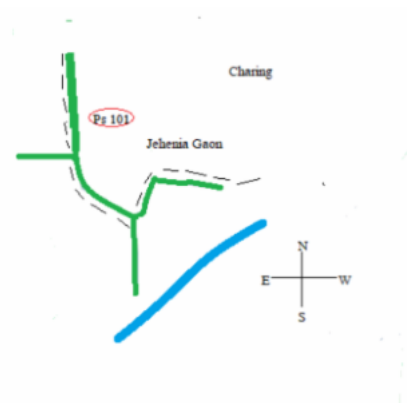

নিৰ্বাচক পঞ্জীয়ন বিষয়াৰ স্বাক্ষৰ

Nazri Naksha

Google Map View

Polling Station Building Front View

ভোটগ্ৰন্থন কেন্দ্ৰৰ সন্মুখৰ দৃশ্য

Cad View

Key MAP View

1 নাম : অজিত গগৈ পিতাৰ নাম: কুশল গগৈ ঘৰ নং : ৮১ বয়স : 69 লিঙ্গ : পুৰুষ	CXH5637821 ফটো উপলব্ধ	2 নাম : বুদ্ধেশ্বৰী গগৈ স্বামীৰ নাম: অজিত গগৈ ঘৰ নং : ৮১ বয়স : 46 লিঙ্গ : মহিলা	CXH5637843 ফটো উপলব্ধ	3 নাম : সুজিব গগৈ পিতাৰ নাম: অজিত গগৈ ঘৰ নং : 81 বয়স : 39 লিঙ্গ : পুৰুষ	CXH5637854 ফটো উপলব্ধ
4 নাম : পিংকী গগৈ স্বামীৰ নাম: সুজিব গগৈ ঘৰ নং : ৮১ বয়স : 35 লিঙ্গ : মহিলা	OAN0060236 ফটো উপলব্ধ	5 নাম : সঞ্জীৱ গগৈ পিতাৰ নাম: অজিত গগৈ ঘৰ নং : ৮১ বয়স : 23 লিঙ্গ : পুৰুষ	CXH0479782 ফটো উপলব্ধ	6 নাম : প্ৰদীপ চাংমাই পিতাৰ নাম: চন্দ্ৰকান্ত চাংমাই ঘৰ নং : ৮৩ বয়স : 43 লিঙ্গ : পুৰুষ	CXH5637865 ফটো উপলব্ধ
7 নাম : ৰাণু চাংমাই পিতাৰ নাম: চন্দ্ৰকান্ত চাংমাই ঘৰ নং : ৮২ বয়স : 40 লিঙ্গ : মহিলা	CXH5637876 ফটো উপলব্ধ	8 নাম : কবিতা গগৈ চাংমাই স্বামীৰ নাম: প্ৰদীপ চাংমাই ঘৰ নং : ৮২ বয়স : 35 লিঙ্গ : মহিলা	CXH5637887 ফটো উপলব্ধ	9 নাম : সদানন্দ পিতাৰ নাম: ৰাজেন দাস ঘৰ নং : ৮৩ বয়স : 61 লিঙ্গ : পুৰুষ	CXH5637898 ফটো উপলব্ধ
10 নাম : জোনালী দাস স্বামীৰ নাম: সদানন্দ দাস ঘৰ নং : ৮৩ বয়স : 53 লিঙ্গ : মহিলা	CXH5637901 ফটো উপলব্ধ	11 নাম : ৰাজা দাস পিতাৰ নাম: সদানন্দ দাস ঘৰ নং : ৮৩ বয়স : 30 লিঙ্গ : পুৰুষ	CXH0312132 ফটো উপলব্ধ	12 নাম : বুলু গগৈ দাস স্বামীৰ নাম: ৰাজা দাস ঘৰ নং : ৮৩ বয়স : 26 লিঙ্গ : মহিলা	CXH0312124 ফটো উপলব্ধ
13 নাম : ৰাজু দাস পিতাৰ নাম: সদানন্দ দাস ঘৰ নং : ৮৩ বয়স : 24 লিঙ্গ : পুৰুষ	CXH0351023 ফটো উপলব্ধ	14 নাম : ৰূপদা দুৱৰা স্বামীৰ নাম: সৌমেশ্বৰ দুৱৰা ঘৰ নং : ৮৪ বয়স : 68 লিঙ্গ : মহিলা	CXH5637923 ফটো উপলব্ধ	15 নাম : সুনীল দুৱৰা পিতাৰ নাম: সৌমেশ্বৰ দুৱৰা ঘৰ নং : ৮৪ বয়স : 49 লিঙ্গ : পুৰুষ	CXH5637934 ফটো উপলব্ধ
16 নাম : ৰঞ্জন দুৱৰা পিতাৰ নাম: সৌমেশ্বৰ দুৱৰা ঘৰ নং : ৮৪ বয়স : 46 লিঙ্গ : পুৰুষ	CXH5637945 ফটো উপলব্ধ	17 নাম : অনন্ত দুৱৰা পিতাৰ নাম: সৌমেশ্বৰ দুৱৰা ঘৰ নং : ৮৪ বয়স : 43 লিঙ্গ : পুৰুষ	CXH5637956 ফটো উপলব্ধ	18 নাম : স্মৃতি দুৱৰা স্বামীৰ নাম: সুনীল দুৱৰা ঘৰ নং : ৮৪ বয়স : 42 লিঙ্গ : মহিলা	CXH5637978 ফটো উপলব্ধ
19 নাম : পৰ্ণিমা দুৱাৰা স্বামীৰ নাম: ৰঞ্জন দুৱাৰা ঘৰ নং : ৮৪ বয়স : 35 লিঙ্গ : মহিলা	CXH5637967 ফটো উপলব্ধ	20 নাম : নিহাৰিকা দুৱৰা পিতাৰ নাম: সুনীল দুৱৰা ঘৰ নং : ৮৪ বয়স : 19 লিঙ্গ : মহিলা	OAN0119214 ফটো উপলব্ধ	21 নাম : নগেন ফুকন পিতাৰ নাম: বীৰকলা ফুকন ঘৰ নং : ৮৫ বয়স : 69 লিঙ্গ : পুৰুষ	CXH5637989 ফটো উপলব্ধ
22 নাম : বনুমী শইকীয়া দুৱৰা স্বামীৰ নাম: অনন্ত দুৱৰা ঘৰ নং : ৮৫ বয়স : 30 লিঙ্গ : মহিলা	CXH0472886 ফটো উপলব্ধ	23 নাম : মাধৱী চাংমাই স্বামীৰ নাম: খগেন চাংমাই ঘৰ নং : ৮৬ বয়স : 58 লিঙ্গ : মহিলা	CXH5638028 ফটো উপলব্ধ	24 নাম : লক্ষীকান্ত চাংমাই পিতাৰ নাম: খগেন চাংমাই ঘৰ নং : ৮৬ বয়স : 43 লিঙ্গ : পুৰুষ	CXH5638039 ফটো উপলব্ধ
25 নাম : জুলী চাংমাই স্বামীৰ নাম: লক্ষীকান্ত চাংমাই ঘৰ নং : ৮৬ বয়স : 34 লিঙ্গ : মহিলা	CXH5638040 ফটো উপলব্ধ	26 নাম : পুতুকন চাংমাই পিতাৰ নাম: খগেন চাংমাই ঘৰ নং : ৮৬ বয়স : 33 লিঙ্গ : পুৰুষ	CXH0066738 ফটো উপলব্ধ	27 নাম : লভিতা চাংমাই স্বামীৰ নাম: পুতুকন চাংমাই ঘৰ নং : ৮৬ বয়স : 24 লিঙ্গ : মহিলা	CXH0425041 ফটো উপলব্ধ
28 নাম : ঘন কুম্মী পিতাৰ নাম: মানিক কুম্মী ঘৰ নং : ৮৭ বয়স : 71 লিঙ্গ : পুৰুষ	CXH5638051 ফটো উপলব্ধ	29 নাম : ৰঙিলী কুম্মী স্বামীৰ নাম: মন কুম্মী ঘৰ নং : ৮৭ বয়স : 60 লিঙ্গ : মহিলা	CXH5638062 ফটো উপলব্ধ	30 নাম : যদমনি কুম্মী পিতাৰ নাম: ঘন কুম্মী ঘৰ নং : ৮৭ বয়স : 33 লিঙ্গ : পুৰুষ	CXH0135707 ফটো উপলব্ধ