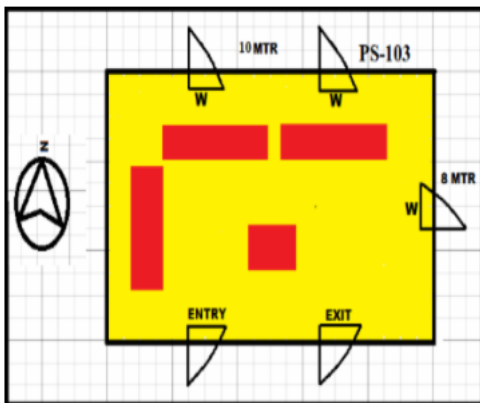

নিৰ্বাচক পঞ্জীয়ন বিষয়াৰ স্বাক্ষৰ

Nazri Naksha

Google Map View

Polling Station Building Front View

ভোটগ্ৰহন কেন্দ্ৰৰ সন্মুখৰ দৃশ্য

Cad View

Key MAP View

1 নাম : লনা চেতিয়া দুৱৰা স্বামীৰ নাম: কৌস্তভ দুৱৰা ঘৰ নং : 20 বয়স : 29 লিঙ্গ : মহিলা	OAN0074054 ফটো উপলব্ধ	2 নাম : জেচমিন বেগম মাতৃৰ নাম: জোসনাৰা বেগম ঘৰ নং : 100 বয়স : 22 লিঙ্গ : মহিলা	OAN0065789 ফটো উপলব্ধ	S 3 নাম : অনৰাগ দত্ত পিতাৰ নাম: সঞ্জীৱ জ্যোতি দত্ত ঘৰ নং : 106 বয়স : 22 লিঙ্গ : পুৰুষ	CXH9284936 ফটো উপলব্ধ
4 নাম : পাপালি দত্ত স্বামীৰ নাম: কুশানু ফুকন ঘৰ নং : 115 বয়স : 35 লিঙ্গ : মহিলা	CXH0420802 ফটো উপলব্ধ	5 নাম : অংকিতা গগৈ পিতাৰ নাম: ধৰ্মৰঞ্জন গগৈ ঘৰ নং : 125 বয়স : 19 লিঙ্গ : মহিলা	OAN0119305 ফটো উপলব্ধ	6 নাম : জুলেখা বেগম স্বামীৰ নাম: বাৰাটি আলি ঘৰ নং : 150 বয়স : 70 লিঙ্গ : মহিলা	CXH5434560 ফটো উপলব্ধ
7 নাম : আচাদ আলি পিতাৰ নাম: বাৰাটি আলি ঘৰ নং : 50 বয়স : 50 লিঙ্গ : পুৰুষ	CXH5434571 ফটো উপলব্ধ	8 নাম : আহাদ আলি পিতাৰ নাম: বাৰাটি আলি ঘৰ নং : 48 বয়স : 48 লিঙ্গ : পুৰুষ	CXH5434593 ফটো উপলব্ধ	9 নাম : বেজবিন বেগম স্বামীৰ নাম: চামাদ আলি ঘৰ নং : 41 বয়স : 41 লিঙ্গ : মহিলা	CXH0206854 ফটো উপলব্ধ
10 নাম : মাম বেগম স্বামীৰ নাম: আহাদ আলি ঘৰ নং : 150 বয়স : 40 লিঙ্গ : মহিলা	CXH5434606 ফটো উপলব্ধ	11 নাম : চামাদ আলি পিতাৰ নাম: বাৰাটি আলি ঘৰ নং : 150 বয়স : 40 লিঙ্গ : পুৰুষ	CXH5434617 ফটো উপলব্ধ	12 নাম : গুলেনা বেগম স্বামীৰ নাম: আচাদ আলি ঘৰ নং : 150 বয়স : 40 লিঙ্গ : মহিলা	CXH5434582 ফটো উপলব্ধ
13 নাম : হায়দ আলি পিতাৰ নাম: বাৰাটি আলি ঘৰ নং : 150 বয়স : 38 লিঙ্গ : পুৰুষ	CXH5434628 ফটো উপলব্ধ	14 নাম : আচিক আলি পিতাৰ নাম: আচাদ আলি ঘৰ নং : 150 বয়স : 22 লিঙ্গ : পুৰুষ	CXH9268889 ফটো উপলব্ধ	15 নাম : ৱাহিদ আহমেদ পিতাৰ নাম: এহেদ আলি ঘৰ নং : 150 বয়স : 20 লিঙ্গ : পুৰুষ	OAN0037598 ফটো উপলব্ধ
16 নাম : হাইদৰ আলি পিতাৰ নাম: ধনবাবা আলি ঘৰ নং : 151 বয়স : 64 লিঙ্গ : পুৰুষ	CXH5434640 ফটো উপলব্ধ	17 নাম : চাফিয়া বেগম স্বামীৰ নাম: হাইদৰ আলি ঘৰ নং : 151 বয়স : 55 লিঙ্গ : মহিলা	CXH5434651 ফটো উপলব্ধ	18 নাম : হুচেইন আহমেদ পিতাৰ নাম: ধনবাবা আলি ঘৰ নং : 151 বয়স : 50 লিঙ্গ : পুৰুষ	CXH5434673 ফটো উপলব্ধ
19 নাম : ৰমিজা বেগম স্বামীৰ নাম: মঃ হুচেইন আহমেদ ঘৰ নং : 151 বয়স : 40 লিঙ্গ : মহিলা	CXH5434684 ফটো উপলব্ধ	20 নাম : মুহিবুদ্দিন আহমেদ পিতাৰ নাম: ফুলবাবা আলি ঘৰ নং : 152 বয়স : 62 লিঙ্গ : পুৰুষ	CXH5434719 ফটো উপলব্ধ	21 নাম : মণিবুদ্দিন আহমেদ পিতাৰ নাম: ফুলবাবা আলি ঘৰ নং : 152 বয়স : 56 লিঙ্গ : পুৰুষ	CXH5434731 ফটো উপলব্ধ
22 নাম : মুজিবুতদ্দিন আহমেদ পিতাৰ নাম: ফুলবাবা আলি ঘৰ নং : 152 বয়স : 50 লিঙ্গ : পুৰুষ	CXH5434753 ফটো উপলব্ধ	23 নাম : নাচিমা আহমেদ স্বামীৰ নাম: মুহিবুদ্দিন আহমেদ ঘৰ নং : 150 বয়স : 50 লিঙ্গ : মহিলা	CXH5434720 ফটো উপলব্ধ	24 নাম : ৰুণ বেগম স্বামীৰ নাম: মনিবুদ্দিন আহমেদ ঘৰ নং : 152 বয়স : 45 লিঙ্গ : মহিলা	CXH5434742 ফটো উপলব্ধ
25 নাম : হামিদা বেগম স্বামীৰ নাম: মঃমুজিবত্ দিন আহমেদ ঘৰ নং : 152 বয়স : 38 লিঙ্গ : মহিলা	CXH5434775 ফটো উপলব্ধ	26 নাম : চামিম আহমেদ পিতাৰ নাম: মণিবুদ্দিন আহমেদ ঘৰ নং : 152 বয়স : 22 লিঙ্গ : মহিলা	CXH9269523 ফটো উপলব্ধ	27 নাম : আজদ আলি পিতাৰ নাম: তৈয়ব আলি ঘৰ নং : 153 বয়স : 65 লিঙ্গ : পুৰুষ	CXH5434786 ফটো উপলব্ধ
28 নাম : আৰিফা বেগম স্বামীৰ নাম: আজাদ আলি ঘৰ নং : 153 বয়স : 55 লিঙ্গ : মহিলা	CXH5434797 ফটো উপলব্ধ	29 নাম : মুছলিমা বেগম পিতাৰ নাম: আজাদ আলি ঘৰ নং : 153 বয়স : 32 লিঙ্গ : মহিলা	CXH5434811 ফটো উপলব্ধ	30 নাম : আৰফিন নাছৰিন পিতাৰ নাম: আজাদ আলি ঘৰ নং : 153 বয়স : 28 লিঙ্গ : মহিলা	CXH0206730 ফটো উপলব্ধ