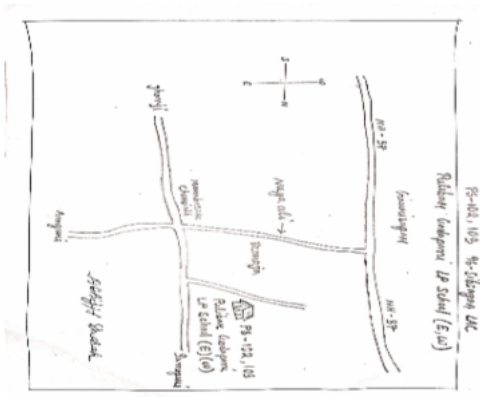

নিৰ্বাচক পঞ্জীয়ন বিষয়াৰ স্বাক্ষৰ

Nazri Naksha

Google Map View

Polling Station Building Front View

ভোটগ্ৰহন কেন্দ্ৰৰ সন্মুখৰ দৃশ্য

Cad View

Key MAP View

1 নাম : লনা চেতিয়া দুৱৰা স্বামীৰ নাম: কৌস্তভ দুৱৰা ঘৰ নং : 20 বয়স : 29 লিঙ্গ : মহিলা	OAN0074054 ফটো উপলব্ধ	2 নাম : জেচমিন বেগম মাতৃৰ নাম: জোসনাৰা বেগম ঘৰ নং : 100 বয়স : 22 লিঙ্গ : মহিলা	OAN0065789 ফটো উপলব্ধ	S 3 নাম : অনৰাগ দত্ত পিতাৰ নাম: সঞ্জীৱ জ্যোতি দত্ত ঘৰ নং : 106 বয়স : 22 লিঙ্গ : পুৰুষ	CXH9284936 ফটো উপলব্ধ
4 নাম : পাপালি দত্ত স্বামীৰ নাম: কুশানু ফুকন ঘৰ নং : 115 বয়স : 35 লিঙ্গ : মহিলা	CXH0420802 ফটো উপলব্ধ	5 নাম : অংকিতা গগৈ পিতাৰ নাম: ধৰ্মৰঞ্জন গগৈ ঘৰ নং : 125 বয়স : 19 লিঙ্গ : মহিলা	OAN0119305 ফটো উপলব্ধ	6 নাম : জুলেখা বেগম স্বামীৰ নাম: বাৰাটি আলি ঘৰ নং : 150 বয়স : 70 লিঙ্গ : মহিলা	CXH5434560 ফটো উপলব্ধ
7 নাম : আচাদ আলি পিতাৰ নাম: বাৰাটি আলি ঘৰ নং : 50 বয়স : 50 লিঙ্গ : পুৰুষ	CXH5434571 ফটো উপলব্ধ	8 নাম : আহাদ আলি পিতাৰ নাম: বাৰাটি আলি ঘৰ নং : 48 বয়স : 48 লিঙ্গ : পুৰুষ	CXH5434593 ফটো উপলব্ধ	9 নাম : বেজবিন বেগম স্বামীৰ নাম: চামাদ আলি ঘৰ নং : 41 বয়স : 41 লিঙ্গ : মহিলা	CXH0206854 ফটো উপলব্ধ
10 নাম : মাম বেগম স্বামীৰ নাম: আহাদ আলি ঘৰ নং : 150 বয়স : 40 লিঙ্গ : মহিলা	CXH5434606 ফটো উপলব্ধ	11 নাম : চামাদ আলি পিতাৰ নাম: বাৰাটি আলি ঘৰ নং : 150 বয়স : 40 লিঙ্গ : পুৰুষ	CXH5434617 ফটো উপলব্ধ	12 নাম : গুলেনা বেগম স্বামীৰ নাম: আচাদ আলি ঘৰ নং : 150 বয়স : 40 লিঙ্গ : মহিলা	CXH5434582 ফটো উপলব্ধ
13 নাম : হায়দ আলি পিতাৰ নাম: বাৰাটি আলি ঘৰ নং : 150 বয়স : 38 লিঙ্গ : পুৰুষ	CXH5434628 ফটো উপলব্ধ	14 নাম : আচিক আলি পিতাৰ নাম: আচাদ আলি ঘৰ নং : 150 বয়স : 22 লিঙ্গ : পুৰুষ	CXH9268889 ফটো উপলব্ধ	15 নাম : ৱাহিদ আহমেদ পিতাৰ নাম: এহেদ আলি ঘৰ নং : 150 বয়স : 20 লিঙ্গ : পুৰুষ	OAN0037598 ফটো উপলব্ধ
16 নাম : হাইদৰ আলি পিতাৰ নাম: ধনবাবা আলি ঘৰ নং : 151 বয়স : 64 লিঙ্গ : পুৰুষ	CXH5434640 ফটো উপলব্ধ	17 নাম : চাফিয়া বেগম স্বামীৰ নাম: হাইদৰ আলি ঘৰ নং : 151 বয়স : 55 লিঙ্গ : মহিলা	CXH5434651 ফটো উপলব্ধ	18 নাম : হুচেইন আহমেদ পিতাৰ নাম: ধনবাবা আলি ঘৰ নং : 151 বয়স : 50 লিঙ্গ : পুৰুষ	CXH5434673 ফটো উপলব্ধ
19 নাম : ৰমিজা বেগম স্বামীৰ নাম: মঃ হুচেইন আহমেদ ঘৰ নং : 151 বয়স : 40 লিঙ্গ : মহিলা	CXH5434684 ফটো উপলব্ধ	20 নাম : মুহিবুদ্দিন আহমেদ পিতাৰ নাম: ফুলবাবা আলি ঘৰ নং : 152 বয়স : 62 লিঙ্গ : পুৰুষ	CXH5434719 ফটো উপলব্ধ	21 নাম : মণিবুদ্দিন আহমেদ পিতাৰ নাম: ফুলবাবা আলি ঘৰ নং : 152 বয়স : 56 লিঙ্গ : পুৰুষ	CXH5434731 ফটো উপলব্ধ
22 নাম : মুজিবুতদ্দিন আহমেদ পিতাৰ নাম: ফুলবাবা আলি ঘৰ নং : 152 বয়স : 50 লিঙ্গ : পুৰুষ	CXH5434753 ফটো উপলব্ধ	23 নাম : নাচিমা আহমেদ স্বামীৰ নাম: মুহিবুদ্দিন আহমেদ ঘৰ নং : 150 বয়স : 50 লিঙ্গ : মহিলা	CXH5434720 ফটো উপলব্ধ	24 নাম : ৰুণ বেগম স্বামীৰ নাম: মনিবুদ্দিন আহমেদ ঘৰ নং : 152 বয়স : 45 লিঙ্গ : মহিলা	CXH5434742 ফটো উপলব্ধ
25 নাম : হামিদা বেগম স্বামীৰ নাম: মঃমুজিবত্ দিন আহমেদ ঘৰ নং : 152 বয়স : 38 লিঙ্গ : মহিলা	CXH5434775 ফটো উপলব্ধ	26 নাম : চামিম আহমেদ পিতাৰ নাম: মণিবুদ্দিন আহমেদ ঘৰ নং : 152 বয়স : 22 লিঙ্গ : মহিলা	CXH9269523 ফটো উপলব্ধ	27 নাম : আজদ আলি পিতাৰ নাম: তৈয়ব আলি ঘৰ নং : 153 বয়স : 65 লিঙ্গ : পুৰুষ	CXH5434786 ফটো উপলব্ধ
28 নাম : আৰিফা বেগম স্বামীৰ নাম: আজাদ আলি ঘৰ নং : 153 বয়স : 55 লিঙ্গ : মহিলা	CXH5434797 ফটো উপলব্ধ	29 নাম : মুছলিমা বেগম পিতাৰ নাম: আজাদ আলি ঘৰ নং : 153 বয়স : 32 লিঙ্গ : মহিলা	CXH5434811 ফটো উপলব্ধ	30 নাম : আৰফিন নাছৰিন পিতাৰ নাম: আজাদ আলি ঘৰ নং : 153 বয়স : 28 লিঙ্গ : মহিলা	CXH0206730 ফটো উপলব্ধ