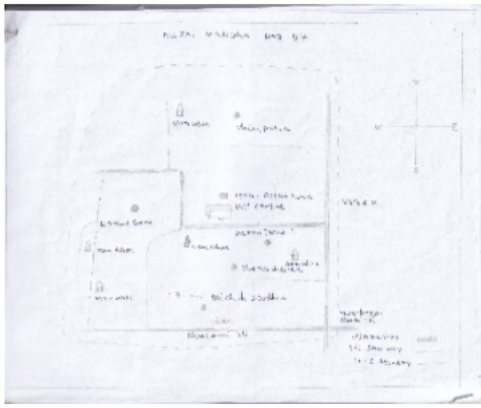

Nazri Naksha