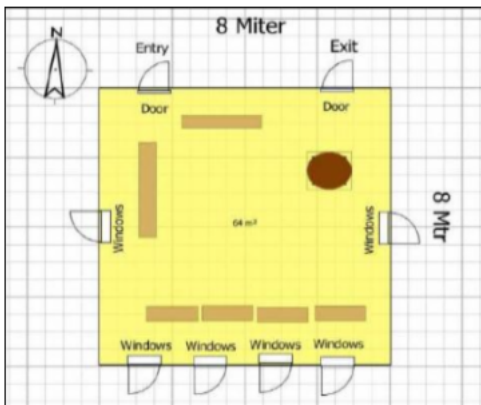

নিৰ্বাচক পঞ্জীয়ন বিষয়াৰ স্বাক্ষৰ

Nazri Naksha

Google Map View

Polling Station Building Front View

ভোটগ্ৰহন কেন্দ্ৰৰ সন্মুখৰ দৃশ্য

Cad View

Key MAP View

1 নাম : দিব্য গগৈ স্বামীৰ নাম: প্ৰবীন গগৈ ঘৰ নং : ১ বয়স : 56 লিঙ্গ : মহিলা	CXH5034560 ফটো উপলব্ধ	2 নাম : পিংকু গগৈ মাতৃৰ নাম: দিব্য গগৈ ঘৰ নং : ১ বয়স : 28 লিঙ্গ : পুৰুষ	CXH0103721 ফটো উপলব্ধ	3 নাম : নৰেন্দ্ৰ গগৈ পিতাৰ নাম: কুলাই গগৈ ঘৰ নং : ২ বয়স : 54 লিঙ্গ : পুৰুষ	CXH5034571 ফটো উপলব্ধ
4 নাম : ৰাণু গগৈ স্বামীৰ নাম: নৰেন গগৈ ঘৰ নং : ২ বয়স : 52 লিঙ্গ : মহিলা	CXH5034582 ফটো উপলব্ধ	# 5 নাম : ধ্ৰুৱজ্যোতি গগৈ পিতাৰ নাম: নৰেন গগৈ ঘৰ নং : ২ক বয়স : 34 লিঙ্গ : পুৰুষ	CXH0103911 ফটো উপলব্ধ	6 নাম : দিপজ্যোতি গগৈ পিতাৰ নাম: নৰেন গগৈ ঘৰ নং : ২ বয়স : 32 লিঙ্গ : পুৰুষ	CXH0025015 ফটো উপলব্ধ
# 7 নাম : উৰ্মিলা গগৈ স্বামীৰ নাম: ধ্ৰুৱজ্যোতি গগৈ ঘৰ নং : ২ক বয়স : 29 লিঙ্গ : মহিলা	CXH0103903 ফটো উপলব্ধ	8 নাম : মানস জ্যোতি গগৈ পিতাৰ নাম: নৰেন গগৈ ঘৰ নং : ২ বয়স : 25 লিঙ্গ : পুৰুষ	CXH0154310 ফটো উপলব্ধ	9 নাম : বুধীন গগৈ পিতাৰ নাম: কুলাই গগৈ ঘৰ নং : ৩ বয়স : 65 লিঙ্গ : পুৰুষ	CXH5034593 ফটো উপলব্ধ
10 নাম : জমুনা গগৈ স্বামীৰ নাম: বুধীন গগৈ ঘৰ নং : ৩ বয়স : 60 লিঙ্গ : মহিলা	CXH5034606 ফটো উপলব্ধ	11 নাম : বুলী গগৈ স্বামীৰ নাম: লীলা কান্ত গগৈ ঘৰ নং : ৩ বয়স : 38 লিঙ্গ : মহিলা	CXH5041054 ফটো উপলব্ধ	12 নাম : লিলাকান্ত গগৈ পিতাৰ নাম: বুধীন গগৈ ঘৰ নং : ৩ বয়স : 37 লিঙ্গ : পুৰুষ	CXH5040971 ফটো উপলব্ধ
13 নাম : সিমাস্ত গগৈ পিতাৰ নাম: বুধীন গগৈ ঘৰ নং : ৩ বয়স : 32 লিঙ্গ : পুৰুষ	CXH0154294 ফটো উপলব্ধ	14 নাম : চিম্পী কোঁৱৰ স্বামীৰ নাম: সিমাস্ত গগৈ ঘৰ নং : ৩ বয়স : 29 লিঙ্গ : মহিলা	CXH0392035 ফটো উপলব্ধ	15 নাম : ডাঙৰমাই গগৈ স্বামীৰ নাম: পুণাৰাম গগৈ ঘৰ নং : ৪ বয়স : 65 লিঙ্গ : মহিলা	CXH5034617 ফটো উপলব্ধ
16 নাম : অমল্য গগৈ পিতাৰ নাম: পুনাৰাম গগৈ ঘৰ নং : ৪ বয়স : 51 লিঙ্গ : পুৰুষ	CXH5034628 ফটো উপলব্ধ	17 নাম : মিতালী গগৈ স্বামীৰ নাম: অমল্য গগৈ ঘৰ নং : ৪ বয়স : 48 লিঙ্গ : মহিলা	CXH5034639 ফটো উপলব্ধ	18 নাম : অংকুৰ গগৈ পিতাৰ নাম: অমল্য গগৈ ঘৰ নং : ৪ বয়স : 23 লিঙ্গ : পুৰুষ	CXH0484774 ফটো উপলব্ধ
19 নাম : অতুল গগৈ পিতাৰ নাম: তিলেশ্বৰ গগৈ ঘৰ নং : ৫ বয়স : 78 লিঙ্গ : পুৰুষ	CXH5034662 ফটো উপলব্ধ	20 নাম : নিৰ্ভজ গগৈ স্বামীৰ নাম: অতুল গগৈ ঘৰ নং : ৫ বয়স : 59 লিঙ্গ : মহিলা	CXH5034673 ফটো উপলব্ধ	21 নাম : দ্বিজু গগৈ পিতাৰ নাম: অতুল গগৈ ঘৰ নং : ৫ বয়স : 39 লিঙ্গ : পুৰুষ	CXH5034708 ফটো উপলব্ধ
22 নাম : মনালিছা খনিকৰ স্বামীৰ নাম: দ্বিজু গগৈ ঘৰ নং : 5 বয়স : 37 লিঙ্গ : মহিলা	OAN0066803 ফটো উপলব্ধ	23 নাম : বিৰোন গগৈ পিতাৰ নাম: পুনাৰাম গগৈ ঘৰ নং : ৬ বয়স : 62 লিঙ্গ : পুৰুষ	CXH5034731 ফটো উপলব্ধ	24 নাম : বিনোদ গগৈ পিতাৰ নাম: পুনাৰাম গগৈ ঘৰ নং : ৬ বয়স : 59 লিঙ্গ : পুৰুষ	CXH5034753 ফটো উপলব্ধ
25 নাম : অঞ্জু গগৈ স্বামীৰ নাম: বিৰোন গগৈ ঘৰ নং : ৬ বয়স : 58 লিঙ্গ : মহিলা	CXH5034742 ফটো উপলব্ধ	26 নাম : ৰূপালী গগৈ স্বামীৰ নাম: বিনোদ গগৈ ঘৰ নং : ৬ বয়স : 56 লিঙ্গ : মহিলা	CXH5034764 ফটো উপলব্ধ	# 27 নাম : পিকু গগৈ পিতাৰ নাম: বিৰোন গগৈ ঘৰ নং : ৬ বয়স : 35 লিঙ্গ : মহিলা	CXH0204677 ফটো উপলব্ধ
28 নাম : জুন গগৈ পিতাৰ নাম: চন্দ্ৰধৰ গগৈ ঘৰ নং : ৭ বয়স : 48 লিঙ্গ : মহিলা	CXH5034811 ফটো উপলব্ধ	29 নাম : অনুদা গগৈ স্বামীৰ নাম: হেমনাথ গগৈ ঘৰ নং : ৮ বয়স : 81 লিঙ্গ : মহিলা	CXH5034844 ফটো উপলব্ধ	30 নাম : ৰাণু বৰগোহাঁই গগৈ স্বামীৰ নাম: আজিত গগৈ ঘৰ নং : ৮ বয়স : 50 লিঙ্গ : মহিলা	CXH5034855 ফটো উপলব্ধ