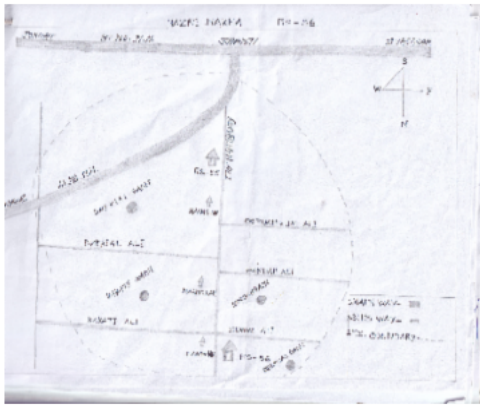

নিৰ্বাচক পঞ্জীয়ন বিষয়াৰ স্বাক্ষৰ

Nazri Naksha

Google Map View

Polling Station Building Front View

ভোটগ্ৰহন কেন্দ্ৰৰ সন্মুখৰ দৃশ্য

Cad View

Key MAP View

1 নাম : জিন বৰগোহাঁই স্বামীৰ নাম : উত্তম বৰগোহাঁই ঘৰ নং : ১ বয়স : 46 লিঙ্গ : মহিলা	CXH4934605 ফটো উপলব্ধ	2 নাম : সোনেশুৰী বৰুৱা স্বামীৰ নাম : নীল বৰুৱা ঘৰ নং : ২ বয়স : 66 লিঙ্গ : মহিলা	CXH4934616 ফটো উপলব্ধ	3 নাম : দিগন্ত বৰুৱা পিতাৰ নাম : নীল বৰুৱা ঘৰ নং : ২ বয়স : 46 লিঙ্গ : পুৰুষ	CXH4934638 ফটো উপলব্ধ
4 নাম : পিক বৰুৱা স্বামীৰ নাম : দিগন্ত বৰুৱা ঘৰ নং : ২ বয়স : 32 লিঙ্গ : মহিলা	CXH0168138 ফটো উপলব্ধ	5 নাম : অনিল বৰুৱা পিতাৰ নাম : চংকেশ্বৰ বৰুৱা ঘৰ নং : ৩ বয়স : 66 লিঙ্গ : পুৰুষ	CXH4934649 ফটো উপলব্ধ	6 নাম : পদ্মেশ্বৰী বৰুৱা স্বামীৰ নাম : অনিল বৰুৱা ঘৰ নং : ৩ বয়স : 56 লিঙ্গ : মহিলা	CXH4934650 ফটো উপলব্ধ
E 7 নাম : বিলাস বৰুৱা পিতাৰ নাম : নৰেন বৰুৱা ঘৰ নং : ৪ বয়স : 73 লিঙ্গ : পুৰুষ	CXH4934672 ফটো উপলব্ধ	8 নাম : অনু বৰুৱা স্বামীৰ নাম : বিলাস বৰুৱা ঘৰ নং : ৪ বয়স : 66 লিঙ্গ : মহিলা	CXH4934683 ফটো উপলব্ধ	9 নাম : ত্ৰিবেদী বৰুৱা পিতাৰ নাম : বিলাশ বৰুৱা ঘৰ নং : ৪ বয়স : 46 লিঙ্গ : পুৰুষ	CXH4934694 ফটো উপলব্ধ
10 নাম : অক্ষয় বৰুৱা পিতাৰ নাম : বিলাস বৰুৱা ঘৰ নং : ৪ বয়স : 39 লিঙ্গ : পুৰুষ	CXH4934707 ফটো উপলব্ধ	11 নাম : পল্লবী মহন্ত বৰুৱা স্বামীৰ নাম : অক্ষয় বৰুৱা ঘৰ নং : ৪ বয়স : 38 লিঙ্গ : মহিলা	CXH4934718 ফটো উপলব্ধ	12 নাম : পূণ্য বৰগোহাঁই স্বামীৰ নাম : লক্ষী বৰগোহাঁই ঘৰ নং : ৫ বয়স : 71 লিঙ্গ : মহিলা	CXH4934741 ফটো উপলব্ধ
13 নাম : জেইন বৰগোহাঁই স্বামীৰ নাম : অভিজিত বৰগোহাঁই ঘৰ নং : ৫ বয়স : 51 লিঙ্গ : মহিলা	CXH4934729 ফটো উপলব্ধ	14 নাম : অভিজিত বৰগোহাঁই পিতাৰ নাম : লক্ষী বৰগোহাঁই ঘৰ নং : ৫ বয়স : 46 লিঙ্গ : পুৰুষ	CXH4934763 ফটো উপলব্ধ	E 15 নাম : ৰহিলা বৰুৱা স্বামীৰ নাম : যতীন বৰুৱা ঘৰ নং : ৬ বয়স : 76 লিঙ্গ : মহিলা	CXH4934796 ফটো উপলব্ধ
16 নাম : ৰাজীৱ বৰুৱা পিতাৰ নাম : যতীন বৰুৱা ঘৰ নং : ৬ বয়স : 59 লিঙ্গ : পুৰুষ	CXH4934809 ফটো উপলব্ধ	17 নাম : ৰঞ্জনা গগৈ বৰুৱা স্বামীৰ নাম : ৰাজীৱ বৰুৱা ঘৰ নং : ৬ বয়স : 53 লিঙ্গ : মহিলা	CXH4934810 ফটো উপলব্ধ	18 নাম : পূৰ্বী বৰুৱা স্বামীৰ নাম : সুনীল কুমাৰ বৰুৱা ঘৰ নং : ৬ বয়স : 53 লিঙ্গ : মহিলা	CXH4934865 ফটো উপলব্ধ
19 নাম : সুনীল কুমাৰ বৰুৱা পিতাৰ নাম : যতীন্দ্র নাথ বৰুৱা ঘৰ নং : ৬ বয়স : 49 লিঙ্গ : পুৰুষ	CXH4934832 ফটো উপলব্ধ	20 নাম : সুৰজিত বৰুৱা পিতাৰ নাম : যতীন বৰুৱা ঘৰ নং : ৬ বয়স : 47 লিঙ্গ : পুৰুষ	CXH4934843 ফটো উপলব্ধ	21 নাম : তৰুন বৰুৱা পিতাৰ নাম : তিলেশ্বৰ বৰুৱা ঘৰ নং : ৭ বয়স : 81 লিঙ্গ : পুৰুষ	CXH4934876 ফটো উপলব্ধ
22 নাম : সোণমাই বৰুৱা স্বামীৰ নাম : তৰুন বৰুৱা ঘৰ নং : ৭ বয়স : 76 লিঙ্গ : মহিলা	CXH4934887 ফটো উপলব্ধ	23 নাম : কৌশিক বৰুৱা পিতাৰ নাম : তৰুন বৰুৱা ঘৰ নং : ৭ বয়স : 47 লিঙ্গ : পুৰুষ	CXH4934898 ফটো উপলব্ধ	24 নাম : সংগীতা ফুকন বৰুৱা স্বামীৰ নাম : কৌশিক বৰুৱা ঘৰ নং : ৭ বয়স : 40 লিঙ্গ : মহিলা	CXH0133629 ফটো উপলব্ধ
E 25 নাম : অতুল বৰুৱা পিতাৰ নাম : ৰত্নেশ্বৰ বৰুৱা ঘৰ নং : ৮ বয়স : 81 লিঙ্গ : পুৰুষ	CXH4934901 ফটো উপলব্ধ	26 নাম : মাখনি বৰুৱা স্বামীৰ নাম : অতুল বৰুৱা ঘৰ নং : ৮ বয়স : 71 লিঙ্গ : মহিলা	CXH4934912 ফটো উপলব্ধ	27 নাম : ৰেখা গগৈ বৰুৱা স্বামীৰ নাম : বিজয় বৰুৱা ঘৰ নং : ৮ বয়স : 60 লিঙ্গ : মহিলা	CXH0300079 ফটো উপলব্ধ
28 নাম : মৃদুল বৰুৱা পিতাৰ নাম : ৰত্নেশ্বৰ বৰুৱা ঘৰ নং : ৮ বয়স : 56 লিঙ্গ : পুৰুষ	CXH4934934 ফটো উপলব্ধ	29 নাম : শান্তনু বৰুৱা পিতাৰ নাম : অতুল বৰুৱা ঘৰ নং : ৮ বয়স : 41 লিঙ্গ : পুৰুষ	CXH4934945 ফটো উপলব্ধ	30 নাম : প্ৰাণজ্যোতি বৰুৱা পিতাৰ নাম : বিজয় বৰুৱা ঘৰ নং : ৮ বয়স : 39 লিঙ্গ : পুৰুষ	CXH4934978 ফটো উপলব্ধ