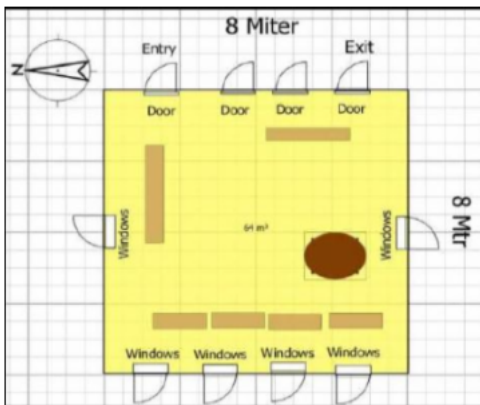

নিৰ্বাচক পঞ্জীয়ন বিষয়াৰ স্বাক্ষৰ

Nazri Naksha

Google Map View

Polling Station Building Front View

ভোটগ্ৰহন কেন্দ্ৰৰ সন্মুখৰ দৃশ্য

Cad View

Key MAP View

1 নাম : জিন বৰগোহাঁই স্বামীৰ নাম : উত্তম বৰগোহাঁই ঘৰ নং : ১ বয়স : 46 লিঙ্গ : মহিলা	CXH4934605 ফটো উপলব্ধ	2 নাম : সোনেশুৰী বৰুৱা স্বামীৰ নাম : নীল বৰুৱা ঘৰ নং : ২ বয়স : 66 লিঙ্গ : মহিলা	CXH4934616 ফটো উপলব্ধ	3 নাম : দিগন্ত বৰুৱা পিতাৰ নাম : নীল বৰুৱা ঘৰ নং : ২ বয়স : 46 লিঙ্গ : পুৰুষ	CXH4934638 ফটো উপলব্ধ
4 নাম : পিক বৰুৱা স্বামীৰ নাম : দিগন্ত বৰুৱা ঘৰ নং : ২ বয়স : 32 লিঙ্গ : মহিলা	CXH0168138 ফটো উপলব্ধ	5 নাম : অনিল বৰুৱা পিতাৰ নাম : চংকেশ্বৰ বৰুৱা ঘৰ নং : ৩ বয়স : 66 লিঙ্গ : পুৰুষ	CXH4934649 ফটো উপলব্ধ	6 নাম : পদ্মেশ্বৰী বৰুৱা স্বামীৰ নাম : অনিল বৰুৱা ঘৰ নং : ৩ বয়স : 56 লিঙ্গ : মহিলা	CXH4934650 ফটো উপলব্ধ
E 7 নাম : বিলাস বৰুৱা পিতাৰ নাম : নৰেন বৰুৱা ঘৰ নং : ৪ বয়স : 73 লিঙ্গ : পুৰুষ	CXH4934672 ফটো উপলব্ধ	8 নাম : অনু বৰুৱা স্বামীৰ নাম : বিলাস বৰুৱা ঘৰ নং : ৪ বয়স : 66 লিঙ্গ : মহিলা	CXH4934683 ফটো উপলব্ধ	9 নাম : ত্ৰিবেদী বৰুৱা পিতাৰ নাম : বিলাশ বৰুৱা ঘৰ নং : ৪ বয়স : 46 লিঙ্গ : পুৰুষ	CXH4934694 ফটো উপলব্ধ
10 নাম : অক্ষয় বৰুৱা পিতাৰ নাম : বিলাস বৰুৱা ঘৰ নং : ৪ বয়স : 39 লিঙ্গ : পুৰুষ	CXH4934707 ফটো উপলব্ধ	11 নাম : পল্লবী মহন্ত বৰুৱা স্বামীৰ নাম : অক্ষয় বৰুৱা ঘৰ নং : ৪ বয়স : 38 লিঙ্গ : মহিলা	CXH4934718 ফটো উপলব্ধ	12 নাম : পূণ্য বৰগোহাঁই স্বামীৰ নাম : লক্ষী বৰগোহাঁই ঘৰ নং : ৫ বয়স : 71 লিঙ্গ : মহিলা	CXH4934741 ফটো উপলব্ধ
13 নাম : জেইন বৰগোহাঁই স্বামীৰ নাম : অভিজিত বৰগোহাঁই ঘৰ নং : ৫ বয়স : 51 লিঙ্গ : মহিলা	CXH4934729 ফটো উপলব্ধ	14 নাম : অভিজিত বৰগোহাঁই পিতাৰ নাম : লক্ষী বৰগোহাঁই ঘৰ নং : ৫ বয়স : 46 লিঙ্গ : পুৰুষ	CXH4934763 ফটো উপলব্ধ	E 15 নাম : ৰহিলা বৰুৱা স্বামীৰ নাম : যতীন বৰুৱা ঘৰ নং : ৬ বয়স : 76 লিঙ্গ : মহিলা	CXH4934796 ফটো উপলব্ধ
16 নাম : ৰাজীৱ বৰুৱা পিতাৰ নাম : যতীন বৰুৱা ঘৰ নং : ৬ বয়স : 59 লিঙ্গ : পুৰুষ	CXH4934809 ফটো উপলব্ধ	17 নাম : ৰঞ্জনা গগৈ বৰুৱা স্বামীৰ নাম : ৰাজীৱ বৰুৱা ঘৰ নং : ৬ বয়স : 53 লিঙ্গ : মহিলা	CXH4934810 ফটো উপলব্ধ	18 নাম : পূৰ্বী বৰুৱা স্বামীৰ নাম : সুনীল কুমাৰ বৰুৱা ঘৰ নং : ৬ বয়স : 53 লিঙ্গ : মহিলা	CXH4934865 ফটো উপলব্ধ
19 নাম : সুনীল কুমাৰ বৰুৱা পিতাৰ নাম : যতীন্দ্র নাথ বৰুৱা ঘৰ নং : ৬ বয়স : 49 লিঙ্গ : পুৰুষ	CXH4934832 ফটো উপলব্ধ	20 নাম : সুৰজিত বৰুৱা পিতাৰ নাম : যতীন বৰুৱা ঘৰ নং : ৬ বয়স : 47 লিঙ্গ : পুৰুষ	CXH4934843 ফটো উপলব্ধ	21 নাম : তৰুন বৰুৱা পিতাৰ নাম : তিলেশ্বৰ বৰুৱা ঘৰ নং : ৭ বয়স : 81 লিঙ্গ : পুৰুষ	CXH4934876 ফটো উপলব্ধ
22 নাম : সোণমাই বৰুৱা স্বামীৰ নাম : তৰুন বৰুৱা ঘৰ নং : ৭ বয়স : 76 লিঙ্গ : মহিলা	CXH4934887 ফটো উপলব্ধ	23 নাম : কৌশিক বৰুৱা পিতাৰ নাম : তৰুন বৰুৱা ঘৰ নং : ৭ বয়স : 47 লিঙ্গ : পুৰুষ	CXH4934898 ফটো উপলব্ধ	24 নাম : সংগীতা ফুকন বৰুৱা স্বামীৰ নাম : কৌশিক বৰুৱা ঘৰ নং : ৭ বয়স : 40 লিঙ্গ : মহিলা	CXH0133629 ফটো উপলব্ধ
E 25 নাম : অতুল বৰুৱা পিতাৰ নাম : ৰত্নেশ্বৰ বৰুৱা ঘৰ নং : ৮ বয়স : 81 লিঙ্গ : পুৰুষ	CXH4934901 ফটো উপলব্ধ	26 নাম : মাখনি বৰুৱা স্বামীৰ নাম : অতুল বৰুৱা ঘৰ নং : ৮ বয়স : 71 লিঙ্গ : মহিলা	CXH4934912 ফটো উপলব্ধ	27 নাম : ৰেখা গগৈ বৰুৱা স্বামীৰ নাম : বিজয় বৰুৱা ঘৰ নং : ৮ বয়স : 60 লিঙ্গ : মহিলা	CXH0300079 ফটো উপলব্ধ
28 নাম : মৃদুল বৰুৱা পিতাৰ নাম : ৰত্নেশ্বৰ বৰুৱা ঘৰ নং : ৮ বয়স : 56 লিঙ্গ : পুৰুষ	CXH4934934 ফটো উপলব্ধ	29 নাম : শান্তনু বৰুৱা পিতাৰ নাম : অতুল বৰুৱা ঘৰ নং : ৮ বয়স : 41 লিঙ্গ : পুৰুষ	CXH4934945 ফটো উপলব্ধ	30 নাম : প্ৰাণজ্যোতি বৰুৱা পিতাৰ নাম : বিজয় বৰুৱা ঘৰ নং : ৮ বয়স : 39 লিঙ্গ : পুৰুষ	CXH4934978 ফটো উপলব্ধ