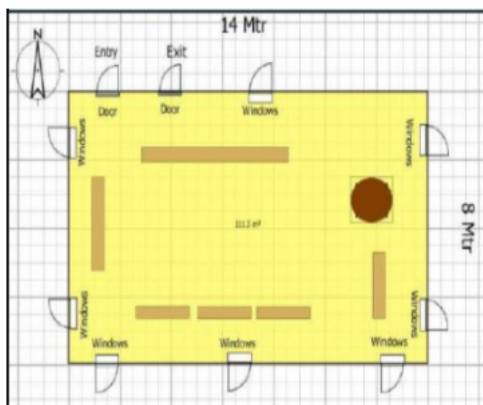

নিৰ্বাচক পঞ্জীয়ন বিষয়াৰ স্বাক্ষৰ

Nazri Naksha

Google Map View

Polling Station Building Front View

ভোটগ্ৰহন কেন্দ্ৰৰ সন্মুখৰ দৃশ্য

Cad View

Key MAP View

1 নাম : বিভূ ফুকন পিতাৰ নাম : তৰুণ চন্দ্ৰ ফুকন ঘৰ নং : 1 বয়স : 63 লিঙ্গ : পুৰুষ	CXH0455329 ফটো উপলব্ধ	2 নাম : বীতামণি সন্দিকৈ স্বামীৰ নাম : বিভূ ফুকন ঘৰ নং : 1 বয়স : 55 লিঙ্গ : মহিলা	CXH4834597 ফটো উপলব্ধ	3 নাম : ভাৰ্গৱ ফুকন পিতাৰ নাম : বিভূ ফুকন ঘৰ নং : 1 বয়স : 26 লিঙ্গ : পুৰুষ	CXH0226811 ফটো উপলব্ধ
4 নাম : সৌৰভ জ্যোতি ফুকন পিতাৰ নাম : বিভূ ফুকন ঘৰ নং : 1 বয়স : 21 লিঙ্গ : পুৰুষ	OAN0037796 ফটো উপলব্ধ	5 নাম : দিপু কুমাৰ ফুকন পিতাৰ নাম : পদ্ম ফুকন ঘৰ নং : 2 বয়স : 54 লিঙ্গ : পুৰুষ	CXH4834622 ফটো উপলব্ধ	6 নাম : ৰূপা ফুকন স্বামীৰ নাম : দিপু কুমাৰ ফুকন ঘৰ নং : 2 বয়স : 49 লিঙ্গ : মহিলা	CXH4834644 ফটো উপলব্ধ
7 নাম : বানু চাংমাই গগৈ স্বামীৰ নাম : অজিত গগৈ ঘৰ নং : 2 বয়স : 47 লিঙ্গ : মহিলা	CXH4834655 ফটো উপলব্ধ	8 নাম : নিলোৎপল ফুকন পিতাৰ নাম : দিপু ফুকন ঘৰ নং : 2 বয়স : 29 লিঙ্গ : পুৰুষ	CXH0342386 ফটো উপলব্ধ	9 নাম : অভিজিত ফুকন পিতাৰ নাম : দিপু ফুকন ঘৰ নং : 2 বয়স : 27 লিঙ্গ : পুৰুষ	CXH0342402 ফটো উপলব্ধ
10 নাম : অংকিত ফুকন পিতাৰ নাম : দিপু কুমাৰ ফুকন ঘৰ নং : 2 বয়স : 27 লিঙ্গ : পুৰুষ	CXH0342410 ফটো উপলব্ধ	11 নাম : গীতাত্মী গগৈ পিতাৰ নাম : অজিত গগৈ ঘৰ নং : 2 বয়স : 22 লিঙ্গ : মহিলা	OAN0037788 ফটো উপলব্ধ	12 নাম : দুলু গগৈ পিতাৰ নাম : বগাই গগৈ ঘৰ নং : 3 বয়স : 72 লিঙ্গ : পুৰুষ	CXH4834666 ফটো উপলব্ধ
13 নাম : উত্তম গগৈ পিতাৰ নাম : বগাই গগৈ ঘৰ নং : 3 বয়স : 70 লিঙ্গ : পুৰুষ	CXH0255620 ফটো উপলব্ধ	14 নাম : দিপিকা গগৈ স্বামীৰ নাম : দুলু গগৈ ঘৰ নং : 3 বয়স : 62 লিঙ্গ : মহিলা	CXH4834677 ফটো উপলব্ধ	15 নাম : জুন গগৈ স্বামীৰ নাম : উত্তম গগৈ ঘৰ নং : 3 বয়স : 62 লিঙ্গ : মহিলা	CXH0254904 ফটো উপলব্ধ
16 নাম : অমৰজ্যোতি গগৈ পিতাৰ নাম : দুলু গগৈ ঘৰ নং : 3 বয়স : 47 লিঙ্গ : পুৰুষ	CXH4834702 ফটো উপলব্ধ	17 নাম : প্ৰতীম গগৈ পিতাৰ নাম : দুলু গগৈ ঘৰ নং : 3 বয়স : 45 লিঙ্গ : পুৰুষ	CXH4834724 ফটো উপলব্ধ	18 নাম : পাৰ্থজ্যোতি গগৈ পিতাৰ নাম : উত্তম গগৈ ঘৰ নং : 3 বয়স : 42 লিঙ্গ : পুৰুষ	CXH0254912 ফটো উপলব্ধ
19 নাম : মণী দেউৰী গগৈ স্বামীৰ নাম : পাৰ্থজ্যোতি গগৈ ঘৰ নং : 3 বয়স : 42 লিঙ্গ : মহিলা	CXH0254920 ফটো উপলব্ধ	20 নাম : আকাশী গগৈ স্বামীৰ নাম : অমৰজ্যোতি গগৈ ঘৰ নং : 3 বয়স : 38 লিঙ্গ : মহিলা	CXH4841310 ফটো উপলব্ধ	21 নাম : মুনমী গগৈ স্বামীৰ নাম : প্ৰতীম গগৈ ঘৰ নং : 3 বয়স : 37 লিঙ্গ : মহিলা	CXH1496840 ফটো উপলব্ধ
22 নাম : ৰমেন ফুকন পিতাৰ নাম : ভোলা ফুকন ঘৰ নং : 8 বয়স : 62 লিঙ্গ : পুৰুষ	CXH4834757 ফটো উপলব্ধ	23 নাম : নৱজ্যোতি ফুকন স্বামীৰ নাম : ৰমেন ফুকন ঘৰ নং : 8 বয়স : 55 লিঙ্গ : মহিলা	CXH4834779 ফটো উপলব্ধ	24 নাম : পাৰ্থ জ্যোতি ফুকন পিতাৰ নাম : ৰমেন ফুকন ঘৰ নং : 4 বয়স : 22 লিঙ্গ : পুৰুষ	OAN0038117 ফটো উপলব্ধ
25 নাম : খগেন ফুকন পিতাৰ নাম : সোমেশ্বৰ ফুকন ঘৰ নং : 5 বয়স : 72 লিঙ্গ : পুৰুষ	CXH4834804 ফটো উপলব্ধ	26 নাম : অন্নদা ফুকন স্বামীৰ নাম : খগেন ফুকন ঘৰ নং : 5 বয়স : 62 লিঙ্গ : মহিলা	CXH4834815 ফটো উপলব্ধ	27 নাম : উজ্জল ফুকন পিতাৰ নাম : খগেন ফুকন ঘৰ নং : 5 বয়স : 38 লিঙ্গ : পুৰুষ	CXH0097857 ফটো উপলব্ধ
28 নাম : উৎপল ফুকন পিতাৰ নাম : খগেন ফুকন ঘৰ নং : 5 বয়স : 37 লিঙ্গ : পুৰুষ	OAN0037879 ফটো উপলব্ধ	29 নাম : মৃদসিতা ফুকন স্বামীৰ নাম : উৎপল ফুকন ঘৰ নং : 5 বয়স : 33 লিঙ্গ : মহিলা	OAN0037937 ফটো উপলব্ধ	30 নাম : মামলী ফুকন স্বামীৰ নাম : উজ্জল ফুকন ঘৰ নং : 5 বয়স : 31 লিঙ্গ : মহিলা	CXH0097998 ফটো উপলব্ধ