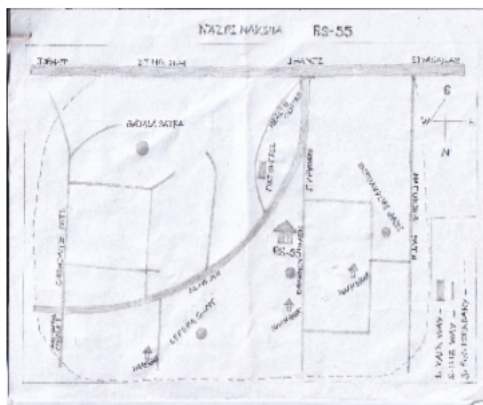

Nazri Naksha