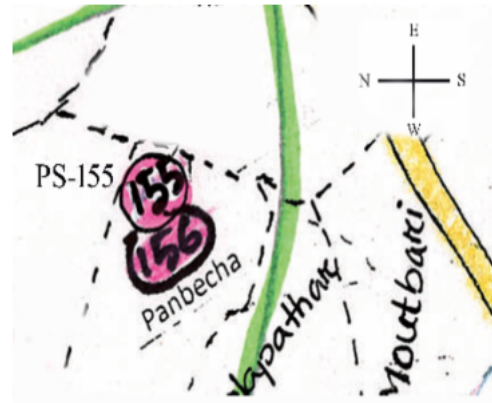

Key MAP View