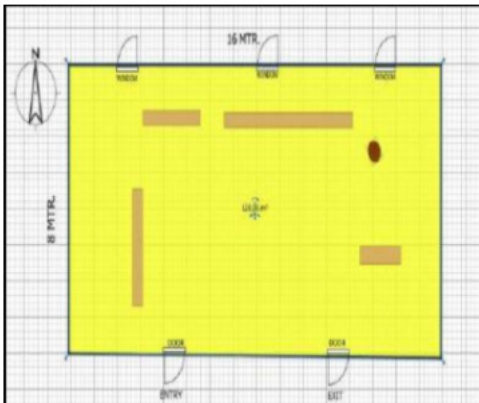

নিৰ্বাচক পঞ্জীয়ন বিষয়াৰ স্বাক্ষৰ

Nazri Naksha

Google Map View

Polling Station Building Front View

ভোটগ্ৰহন কেন্দ্ৰৰ সন্মুখৰ দৃশ্য

Cad View

Key MAP View

<p>R 1 DQT0499053</p> <p>নাম : টুটমণি গগৈ স্বামীৰ নাম : জিতুল গগৈ ঘৰ নং : 15 বয়স : 28 লিঙ্গ : মহিলা</p> <p>ফটো উপলব্ধ</p>	<p>2 DQT1688320</p> <p>নাম : নিপেন দাস মাতৃৰ নাম : যোগদা দাস ঘৰ নং : 28 বয়স : 36 লিঙ্গ : পুৰুষ</p> <p>ফটো উপলব্ধ</p>	<p>3 DQT0426288</p> <p>নাম : পংখী হাজৰীকা দাস স্বামীৰ নাম : নিপেন দাস ঘৰ নং : 28 বয়স : 28 লিঙ্গ : মহিলা</p> <p>ফটো উপলব্ধ</p>
<p>4 DQT0230680</p> <p>নাম : উজ্জল হাজৰীকা পিতাৰ নাম : দিলিপ হাজৰীকা ঘৰ নং : 30 বয়স : 25 লিঙ্গ : পুৰুষ</p> <p>ফটো উপলব্ধ</p>	<p># 5 LQZ0437806</p> <p>নাম : দীপজ্যোতি কোঁৱৰ পিতাৰ নাম : বুনীল কোঁৱৰ ঘৰ নং : 35 বয়স : 35 লিঙ্গ : পুৰুষ</p> <p>ফটো উপলব্ধ</p>	<p>6 DQT0230722</p> <p>নাম : পৰিশিতা দাস পিতাৰ নাম : ৰমনি কুমাৰ দাস ঘৰ নং : 35 বয়স : 27 লিঙ্গ : মহিলা</p> <p>ফটো উপলব্ধ</p>
<p>7 DQT0230714</p> <p>নাম : লাতু হাজৰীকা পিতাৰ নাম : ফুলচন হাজৰীকা ঘৰ নং : 36 বয়স : 29 লিঙ্গ : পুৰুষ</p> <p>ফটো উপলব্ধ</p>	<p># 8 OAN0072686</p> <p>নাম : ৰপালী টাই মিলি স্বামীৰ নাম : উমানন্দ মিলি ঘৰ নং : 31 বয়স : 26 লিঙ্গ : মহিলা</p> <p>ফটো উপলব্ধ</p>	<p>9 DQT4762357</p> <p>নাম : হেমন্ত হাজৰীকা পিতাৰ নাম : বিতু হাজৰীকা ঘৰ নং : 48 বয়স : 28 লিঙ্গ : পুৰুষ</p> <p>ফটো উপলব্ধ</p>
<p># 10 DQT0512582</p> <p>নাম : ডিম্পী ফুকন চাংমাই স্বামীৰ নাম : অঞ্জল চাংমাই ঘৰ নং : 18 বয়স : 31 লিঙ্গ : মহিলা</p> <p>ফটো উপলব্ধ</p>	<p>R 11 DQT0446237</p> <p>নাম : লোকনাথ টায়ে পিতাৰ নাম : চহৰাম টায়ে ঘৰ নং : 102 বয়স : 80 লিঙ্গ : পুৰুষ</p> <p>ফটো উপলব্ধ</p>	<p>R 12 DQT0458430</p> <p>নাম : সত্যৱতী টায়ে স্বামীৰ নাম : লোকনাথ টায়ে ঘৰ নং : 102 বয়স : 71 লিঙ্গ : মহিলা</p> <p>ফটো উপলব্ধ</p>
<p>13 DQT0458554</p> <p>নাম : ফুলমাই টায়ে স্বামীৰ নাম : ৰাধাকান্ত টায়ে ঘৰ নং : 108 বয়স : 66 লিঙ্গ : মহিলা</p> <p>ফটো উপলব্ধ</p>	<p>14 DQT0446203</p> <p>নাম : চিৰঞ্জীৱ টায়ে পিতাৰ নাম : ৰাধাকান্ত টায়ে ঘৰ নং : 108 বয়স : 44 লিঙ্গ : পুৰুষ</p> <p>ফটো উপলব্ধ</p>	<p>15 DQT0458323</p> <p>নাম : জগনাথ টায়ে পিতাৰ নাম : ৰাধাকান্ত টায়ে ঘৰ নং : 108 বয়স : 42 লিঙ্গ : পুৰুষ</p> <p>ফটো উপলব্ধ</p>
<p>16 DQT0458315</p> <p>নাম : তৰা টায়ে স্বামীৰ নাম : জগনাথ টায়ে ঘৰ নং : 108 বয়স : 41 লিঙ্গ : মহিলা</p> <p>ফটো উপলব্ধ</p>	<p>17 DQT0446765</p> <p>নাম : দণ্ডিৰাম টায়ে পিতাৰ নাম : ৰাধাকান্ত টায়ে ঘৰ নং : 108 ক বয়স : 71 লিঙ্গ : পুৰুষ</p> <p>ফটো উপলব্ধ</p>	<p>18 DQT0458471</p> <p>নাম : জোনমণি টায়ে স্বামীৰ নাম : দণ্ডিৰাম টায়ে ঘৰ নং : 108 ক বয়স : 60 লিঙ্গ : মহিলা</p> <p>ফটো উপলব্ধ</p>
<p>19 DQT0458455</p> <p>নাম : ৰাচিয়ান টায়ে পিতাৰ নাম : গাজীয়া টায়ে ঘৰ নং : 108 খ বয়স : 42 লিঙ্গ : পুৰুষ</p> <p>ফটো উপলব্ধ</p>	<p>20 DQT0458463</p> <p>নাম : ছায়াৰাণী টায়ে স্বামীৰ নাম : ৰাচিয়ান টায়ে ঘৰ নং : 108 খ বয়স : 41 লিঙ্গ : মহিলা</p> <p>ফটো উপলব্ধ</p>	<p>R 21 DQT0458695</p> <p>নাম : দুৰ্লভ মিলি পিতাৰ নাম : হেমৰাম মিলি ঘৰ নং : 108 বয়স : 24 লিঙ্গ : পুৰুষ</p> <p>ফটো উপলব্ধ</p>
<p># 22 DQT1350307</p> <p>নাম : প্ৰশান্ত পাংগিং পিতাৰ নাম : থানেশ্বৰ পাংগিং ঘৰ নং : 111 বয়স : 39 লিঙ্গ : পুৰুষ</p> <p>ফটো উপলব্ধ</p>	<p>R 23 DQT0458604</p> <p>নাম : ক্ষিৰজ মিলি পিতাৰ নাম : সুবল মিলি ঘৰ নং : 112 বয়স : 25 লিঙ্গ : পুৰুষ</p> <p>ফটো উপলব্ধ</p>	<p>R 24 DQT0458588</p> <p>নাম : মানস জ্যোতি মিলি পিতাৰ নাম : লক্ষীৰাম মিলি ঘৰ নং : 112 বয়স : 24 লিঙ্গ : পুৰুষ</p> <p>ফটো উপলব্ধ</p>
<p># 25 DQT0174136</p> <p>নাম : দেৱেশ্বৰ মিলি পিতাৰ নাম : মুকুন্দ মিলি ঘৰ নং : 115 বয়স : 34 লিঙ্গ : পুৰুষ</p> <p>ফটো উপলব্ধ</p>	<p>E 26 DQT0175786</p> <p>নাম : ৰবি মিলি পিতাৰ নাম : বসন্ত মিলি ঘৰ নং : 115 বয়স : 34 লিঙ্গ : পুৰুষ</p> <p>ফটো উপলব্ধ</p>	<p>27 DQT0152884</p> <p>নাম : মিনা মিলি স্বামীৰ নাম : আনন্দৰাম মিলি ঘৰ নং : 120 বয়স : 39 লিঙ্গ : মহিলা</p> <p>ফটো উপলব্ধ</p>
<p>28 DQT1356576</p> <p>নাম : অমীক্ষা মিলি পিতাৰ নাম : যোগেন্দ্ৰ মিলি ঘৰ নং : 120 বয়স : 36 লিঙ্গ : মহিলা</p> <p>ফটো উপলব্ধ</p>	<p>R 29 DQT0177295</p> <p>নাম : ভাৰতী মিলি পিতাৰ নাম : বিদ্যাপৰ মিলি ঘৰ নং : 120 বয়স : 27 লিঙ্গ : মহিলা</p> <p>ফটো উপলব্ধ</p>	<p># 30 DQT0320176</p> <p>নাম : প্ৰতিমা টায়ে মিলি স্বামীৰ নাম : বদন মিলি ঘৰ নং : 120 বয়স : 30 লিঙ্গ : মহিলা</p> <p>ফটো উপলব্ধ</p>