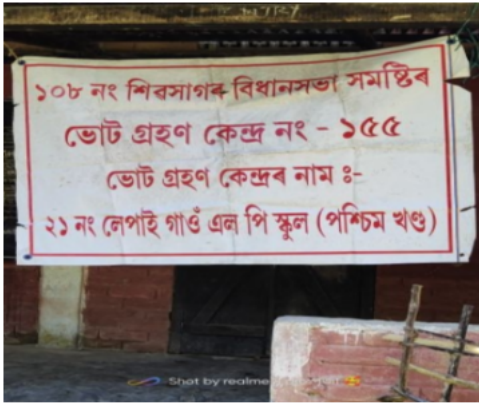

নিৰ্বাচক পঞ্জীয়ন বিষয়াৰ স্বাক্ষৰ

Nazri Naksha

Google Map View

Polling Station Building Front View

ভোটগ্ৰহন কেন্দ্ৰৰ সন্মুখৰ দৃশ্য

Cad View

Key MAP View

<p>R 1 DQT0499053</p> <p>নাম : টুটমণি গগৈ স্বামীৰ নাম : জিতুল গগৈ ঘৰ নং : 15 বয়স : 28 লিঙ্গ : মহিলা</p> <p>ফটো উপলব্ধ</p>	<p>2 DQT1688320</p> <p>নাম : নিপেন দাস মাতৃৰ নাম : যোগদা দাস ঘৰ নং : 28 বয়স : 36 লিঙ্গ : পুৰুষ</p> <p>ফটো উপলব্ধ</p>	<p>3 DQT0426288</p> <p>নাম : পংখী হাজৰীকা দাস স্বামীৰ নাম : নিপেন দাস ঘৰ নং : 28 বয়স : 28 লিঙ্গ : মহিলা</p> <p>ফটো উপলব্ধ</p>
<p>4 DQT0230680</p> <p>নাম : উজ্জল হাজৰীকা পিতাৰ নাম : দিলিপ হাজৰীকা ঘৰ নং : 30 বয়স : 25 লিঙ্গ : পুৰুষ</p> <p>ফটো উপলব্ধ</p>	<p># 5 LQZ0437806</p> <p>নাম : দীপজ্যোতি কোঁৱৰ পিতাৰ নাম : বুনীল কোঁৱৰ ঘৰ নং : 35 বয়স : 35 লিঙ্গ : পুৰুষ</p> <p>ফটো উপলব্ধ</p>	<p>6 DQT0230722</p> <p>নাম : পৰিশিতা দাস পিতাৰ নাম : ৰমনি কুমাৰ দাস ঘৰ নং : 35 বয়স : 27 লিঙ্গ : মহিলা</p> <p>ফটো উপলব্ধ</p>
<p>7 DQT0230714</p> <p>নাম : লাতু হাজৰীকা পিতাৰ নাম : ফুলচন হাজৰীকা ঘৰ নং : 36 বয়স : 29 লিঙ্গ : পুৰুষ</p> <p>ফটো উপলব্ধ</p>	<p># 8 OAN0072686</p> <p>নাম : ৰপালী টাই মিলি স্বামীৰ নাম : উমানন্দ মিলি ঘৰ নং : 31 বয়স : 26 লিঙ্গ : মহিলা</p> <p>ফটো উপলব্ধ</p>	<p>9 DQT4762357</p> <p>নাম : হেমন্ত হাজৰীকা পিতাৰ নাম : বিতু হাজৰীকা ঘৰ নং : 48 বয়স : 28 লিঙ্গ : পুৰুষ</p> <p>ফটো উপলব্ধ</p>
<p># 10 DQT0512582</p> <p>নাম : ডিম্পী ফুকন চাংমাই স্বামীৰ নাম : অঞ্জল চাংমাই ঘৰ নং : 18 বয়স : 31 লিঙ্গ : মহিলা</p> <p>ফটো উপলব্ধ</p>	<p>R 11 DQT0446237</p> <p>নাম : লোকনাথ টায়ে পিতাৰ নাম : চহৰাম টায়ে ঘৰ নং : 102 বয়স : 80 লিঙ্গ : পুৰুষ</p> <p>ফটো উপলব্ধ</p>	<p>R 12 DQT0458430</p> <p>নাম : সত্যৱতী টায়ে স্বামীৰ নাম : লোকনাথ টায়ে ঘৰ নং : 102 বয়স : 71 লিঙ্গ : মহিলা</p> <p>ফটো উপলব্ধ</p>
<p>13 DQT0458554</p> <p>নাম : ফুলমাই টায়ে স্বামীৰ নাম : ৰাধাকান্ত টায়ে ঘৰ নং : 108 বয়স : 66 লিঙ্গ : মহিলা</p> <p>ফটো উপলব্ধ</p>	<p>14 DQT0446203</p> <p>নাম : চিৰঞ্জীৱ টায়ে পিতাৰ নাম : ৰাধাকান্ত টায়ে ঘৰ নং : 108 বয়স : 44 লিঙ্গ : পুৰুষ</p> <p>ফটো উপলব্ধ</p>	<p>15 DQT0458323</p> <p>নাম : জগনাথ টায়ে পিতাৰ নাম : ৰাধাকান্ত টায়ে ঘৰ নং : 108 বয়স : 42 লিঙ্গ : পুৰুষ</p> <p>ফটো উপলব্ধ</p>
<p>16 DQT0458315</p> <p>নাম : তৰা টায়ে স্বামীৰ নাম : জগনাথ টায়ে ঘৰ নং : 108 বয়স : 41 লিঙ্গ : মহিলা</p> <p>ফটো উপলব্ধ</p>	<p>17 DQT0446765</p> <p>নাম : দণ্ডিৰাম টায়ে পিতাৰ নাম : ৰাধাকান্ত টায়ে ঘৰ নং : 108 ক বয়স : 71 লিঙ্গ : পুৰুষ</p> <p>ফটো উপলব্ধ</p>	<p>18 DQT0458471</p> <p>নাম : জোনমণি টায়ে স্বামীৰ নাম : দণ্ডিৰাম টায়ে ঘৰ নং : 108 ক বয়স : 60 লিঙ্গ : মহিলা</p> <p>ফটো উপলব্ধ</p>
<p>19 DQT0458455</p> <p>নাম : ৰাচিয়ান টায়ে পিতাৰ নাম : গাজীয়া টায়ে ঘৰ নং : 108 খ বয়স : 42 লিঙ্গ : পুৰুষ</p> <p>ফটো উপলব্ধ</p>	<p>20 DQT0458463</p> <p>নাম : ছায়াৰাণী টায়ে স্বামীৰ নাম : ৰাচিয়ান টায়ে ঘৰ নং : 108 খ বয়স : 41 লিঙ্গ : মহিলা</p> <p>ফটো উপলব্ধ</p>	<p>R 21 DQT0458695</p> <p>নাম : দুৰ্লভ মিলি পিতাৰ নাম : হেমৰাম মিলি ঘৰ নং : 108 বয়স : 24 লিঙ্গ : পুৰুষ</p> <p>ফটো উপলব্ধ</p>
<p># 22 DQT1350307</p> <p>নাম : প্ৰশান্ত পাংগিং পিতাৰ নাম : থানেশ্বৰ পাংগিং ঘৰ নং : 111 বয়স : 39 লিঙ্গ : পুৰুষ</p> <p>ফটো উপলব্ধ</p>	<p>R 23 DQT0458604</p> <p>নাম : ক্ষিৰজ মিলি পিতাৰ নাম : সুবল মিলি ঘৰ নং : 112 বয়স : 25 লিঙ্গ : পুৰুষ</p> <p>ফটো উপলব্ধ</p>	<p>R 24 DQT0458588</p> <p>নাম : মানস জ্যোতি মিলি পিতাৰ নাম : লক্ষীৰাম মিলি ঘৰ নং : 112 বয়স : 24 লিঙ্গ : পুৰুষ</p> <p>ফটো উপলব্ধ</p>
<p># 25 DQT0174136</p> <p>নাম : দেৱেশ্বৰ মিলি পিতাৰ নাম : মুকুন্দ মিলি ঘৰ নং : 115 বয়স : 34 লিঙ্গ : পুৰুষ</p> <p>ফটো উপলব্ধ</p>	<p>E 26 DQT0175786</p> <p>নাম : ৰবি মিলি পিতাৰ নাম : বসন্ত মিলি ঘৰ নং : 115 বয়স : 34 লিঙ্গ : পুৰুষ</p> <p>ফটো উপলব্ধ</p>	<p>27 DQT0152884</p> <p>নাম : মিনা মিলি স্বামীৰ নাম : আনন্দৰাম মিলি ঘৰ নং : 120 বয়স : 39 লিঙ্গ : মহিলা</p> <p>ফটো উপলব্ধ</p>
<p>28 DQT1356576</p> <p>নাম : অমীক্ষা মিলি পিতাৰ নাম : যোগেন্দ্ৰ মিলি ঘৰ নং : 120 বয়স : 36 লিঙ্গ : মহিলা</p> <p>ফটো উপলব্ধ</p>	<p>R 29 DQT0177295</p> <p>নাম : ভাৰতী মিলি পিতাৰ নাম : বিদ্যাপৰ মিলি ঘৰ নং : 120 বয়স : 27 লিঙ্গ : মহিলা</p> <p>ফটো উপলব্ধ</p>	<p># 30 DQT0320176</p> <p>নাম : প্ৰতিমা টায়ে মিলি স্বামীৰ নাম : বদন মিলি ঘৰ নং : 120 বয়স : 30 লিঙ্গ : মহিলা</p> <p>ফটো উপলব্ধ</p>