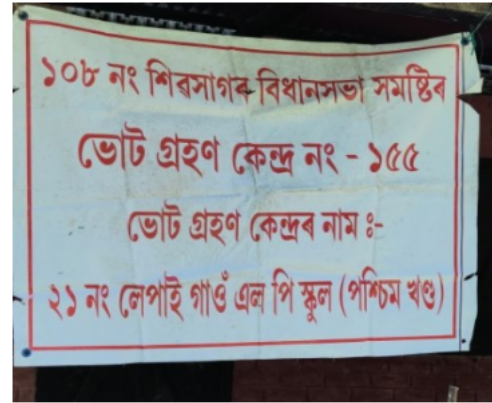

নিৰ্বাচক পঞ্জীয়ন বিষয়াৰ স্বাক্ষৰ

Nazri Naksha

Google Map View

Polling Station Building Front View

ভোটগ্ৰহন কেন্দ্ৰৰ সন্মুখৰ দৃশ্য

Cad View

Key MAP View

<p>R 1 DQT0499053</p> <p>নাম : টুটমণি গগৈ স্বামীৰ নাম : জিতুল গগৈ ঘৰ নং : 15 বয়স : 28 লিঙ্গ : মহিলা</p> <p>ফটো উপলব্ধ</p>	<p>2 DQT1688320</p> <p>নাম : নিপেন দাস মাতৃৰ নাম : যোগদা দাস ঘৰ নং : 28 বয়স : 36 লিঙ্গ : পুৰুষ</p> <p>ফটো উপলব্ধ</p>	<p>3 DQT0426288</p> <p>নাম : পংখী হাজৰীকা দাস স্বামীৰ নাম : নিপেন দাস ঘৰ নং : 28 বয়স : 28 লিঙ্গ : মহিলা</p> <p>ফটো উপলব্ধ</p>
<p>4 DQT0230680</p> <p>নাম : উজ্জল হাজৰীকা পিতাৰ নাম : দিলিপ হাজৰীকা ঘৰ নং : 30 বয়স : 25 লিঙ্গ : পুৰুষ</p> <p>ফটো উপলব্ধ</p>	<p># 5 LQZ0437806</p> <p>নাম : দীপজ্যোতি কোঁৱৰ পিতাৰ নাম : বুনীল কোঁৱৰ ঘৰ নং : 35 বয়স : 35 লিঙ্গ : পুৰুষ</p> <p>ফটো উপলব্ধ</p>	<p>6 DQT0230722</p> <p>নাম : পৰিশিতা দাস পিতাৰ নাম : ৰমনি কুমাৰ দাস ঘৰ নং : 35 বয়স : 27 লিঙ্গ : মহিলা</p> <p>ফটো উপলব্ধ</p>
<p>7 DQT0230714</p> <p>নাম : লাতু হাজৰীকা পিতাৰ নাম : ফুলচন হাজৰীকা ঘৰ নং : 36 বয়স : 29 লিঙ্গ : পুৰুষ</p> <p>ফটো উপলব্ধ</p>	<p># 8 OAN0072686</p> <p>নাম : ৰপালী টাই মিলি স্বামীৰ নাম : উমানন্দ মিলি ঘৰ নং : 31 বয়স : 26 লিঙ্গ : মহিলা</p> <p>ফটো উপলব্ধ</p>	<p>9 DQT4762357</p> <p>নাম : হেমন্ত হাজৰীকা পিতাৰ নাম : বিতু হাজৰীকা ঘৰ নং : 48 বয়স : 28 লিঙ্গ : পুৰুষ</p> <p>ফটো উপলব্ধ</p>
<p># 10 DQT0512582</p> <p>নাম : ডিম্পী ফুকন চাংমাই স্বামীৰ নাম : অঞ্জল চাংমাই ঘৰ নং : 18 বয়স : 31 লিঙ্গ : মহিলা</p> <p>ফটো উপলব্ধ</p>	<p>R 11 DQT0446237</p> <p>নাম : লোকনাথ টায়ে পিতাৰ নাম : চহৰাম টায়ে ঘৰ নং : 102 বয়স : 80 লিঙ্গ : পুৰুষ</p> <p>ফটো উপলব্ধ</p>	<p>R 12 DQT0458430</p> <p>নাম : সত্যৱতী টায়ে স্বামীৰ নাম : লোকনাথ টায়ে ঘৰ নং : 102 বয়স : 71 লিঙ্গ : মহিলা</p> <p>ফটো উপলব্ধ</p>
<p>13 DQT0458554</p> <p>নাম : ফুলমাই টায়ে স্বামীৰ নাম : ৰাধাকান্ত টায়ে ঘৰ নং : 108 বয়স : 66 লিঙ্গ : মহিলা</p> <p>ফটো উপলব্ধ</p>	<p>14 DQT0446203</p> <p>নাম : চিৰঞ্জীৱ টায়ে পিতাৰ নাম : ৰাধাকান্ত টায়ে ঘৰ নং : 108 বয়স : 44 লিঙ্গ : পুৰুষ</p> <p>ফটো উপলব্ধ</p>	<p>15 DQT0458323</p> <p>নাম : জগনাথ টায়ে পিতাৰ নাম : ৰাধাকান্ত টায়ে ঘৰ নং : 108 বয়স : 42 লিঙ্গ : পুৰুষ</p> <p>ফটো উপলব্ধ</p>
<p>16 DQT0458315</p> <p>নাম : তৰা টায়ে স্বামীৰ নাম : জগনাথ টায়ে ঘৰ নং : 108 বয়স : 41 লিঙ্গ : মহিলা</p> <p>ফটো উপলব্ধ</p>	<p>17 DQT0446765</p> <p>নাম : দণ্ডিৰাম টায়ে পিতাৰ নাম : ৰাধাকান্ত টায়ে ঘৰ নং : 108 ক বয়স : 71 লিঙ্গ : পুৰুষ</p> <p>ফটো উপলব্ধ</p>	<p>18 DQT0458471</p> <p>নাম : জোনমণি টায়ে স্বামীৰ নাম : দণ্ডিৰাম টায়ে ঘৰ নং : 108 ক বয়স : 60 লিঙ্গ : মহিলা</p> <p>ফটো উপলব্ধ</p>
<p>19 DQT0458455</p> <p>নাম : ৰাচিয়ান টায়ে পিতাৰ নাম : গাজীয়া টায়ে ঘৰ নং : 108 খ বয়স : 42 লিঙ্গ : পুৰুষ</p> <p>ফটো উপলব্ধ</p>	<p>20 DQT0458463</p> <p>নাম : ছায়াৰাণী টায়ে স্বামীৰ নাম : ৰাচিয়ান টায়ে ঘৰ নং : 108 খ বয়স : 41 লিঙ্গ : মহিলা</p> <p>ফটো উপলব্ধ</p>	<p>R 21 DQT0458695</p> <p>নাম : দুৰ্লভ মিলি পিতাৰ নাম : হেমৰাম মিলি ঘৰ নং : 108 বয়স : 24 লিঙ্গ : পুৰুষ</p> <p>ফটো উপলব্ধ</p>
<p># 22 DQT1350307</p> <p>নাম : প্ৰশান্ত পাংগিং পিতাৰ নাম : থানেশ্বৰ পাংগিং ঘৰ নং : 111 বয়স : 39 লিঙ্গ : পুৰুষ</p> <p>ফটো উপলব্ধ</p>	<p>R 23 DQT0458604</p> <p>নাম : ক্ষিৰজ মিলি পিতাৰ নাম : সুবল মিলি ঘৰ নং : 112 বয়স : 25 লিঙ্গ : পুৰুষ</p> <p>ফটো উপলব্ধ</p>	<p>R 24 DQT0458588</p> <p>নাম : মানস জ্যোতি মিলি পিতাৰ নাম : লক্ষীৰাম মিলি ঘৰ নং : 112 বয়স : 24 লিঙ্গ : পুৰুষ</p> <p>ফটো উপলব্ধ</p>
<p># 25 DQT0174136</p> <p>নাম : দেৱেশ্বৰ মিলি পিতাৰ নাম : মুকুন্দ মিলি ঘৰ নং : 115 বয়স : 34 লিঙ্গ : পুৰুষ</p> <p>ফটো উপলব্ধ</p>	<p>E 26 DQT0175786</p> <p>নাম : ৰবি মিলি পিতাৰ নাম : বসন্ত মিলি ঘৰ নং : 115 বয়স : 34 লিঙ্গ : পুৰুষ</p> <p>ফটো উপলব্ধ</p>	<p>27 DQT0152884</p> <p>নাম : মিনা মিলি স্বামীৰ নাম : আনন্দৰাম মিলি ঘৰ নং : 120 বয়স : 39 লিঙ্গ : মহিলা</p> <p>ফটো উপলব্ধ</p>
<p>28 DQT1356576</p> <p>নাম : অমীক্ষা মিলি পিতাৰ নাম : যোগেন্দ্ৰ মিলি ঘৰ নং : 120 বয়স : 36 লিঙ্গ : মহিলা</p> <p>ফটো উপলব্ধ</p>	<p>R 29 DQT0177295</p> <p>নাম : ভাৰতী মিলি পিতাৰ নাম : বিদ্যাপৰ মিলি ঘৰ নং : 120 বয়স : 27 লিঙ্গ : মহিলা</p> <p>ফটো উপলব্ধ</p>	<p># 30 DQT0320176</p> <p>নাম : প্ৰতিমা টায়ে মিলি স্বামীৰ নাম : বদন মিলি ঘৰ নং : 120 বয়স : 30 লিঙ্গ : মহিলা</p> <p>ফটো উপলব্ধ</p>