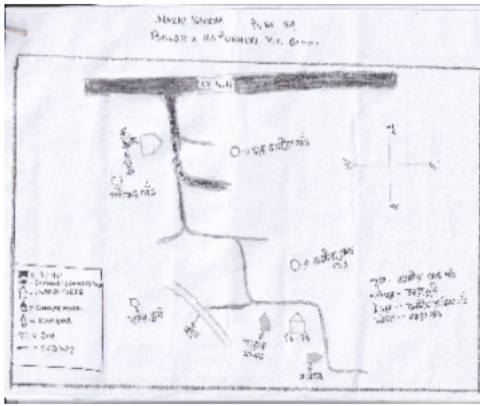

Nazri Naksha