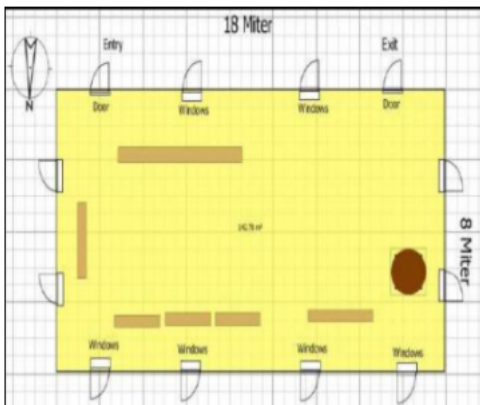

নিৰ্বাচক পঞ্জীয়ন বিষয়াৰ স্বাক্ষৰ

Nazri Naksha

Google Map View

Polling Station Building Front View

ভোটগ্ৰহন কেন্দ্ৰৰ সন্মুখৰ দৃশ্য

Cad View

Key MAP View

1 নাম : মুহিলা গগৈ স্বামীৰ নাম: ধনীৰাম গগৈ ঘৰ নং : 1 বয়স : 81 লিঙ্গ : মহিলা	CXH4734592 ফটো উপলব্ধ	2 নাম : প্ৰশান্ত গগৈ পিতাৰ নাম: মেঘনাথ গগৈ ঘৰ নং : 1 বয়স : 56 লিঙ্গ : পুৰুষ	CXH0000059 ফটো উপলব্ধ	3 নাম : মানিক গগৈ পিতাৰ নাম: ধনীৰাম গগৈ ঘৰ নং : 1 বয়স : 49 লিঙ্গ : পুৰুষ	CXH4734605 ফটো উপলব্ধ
4 নাম : নব গগৈ পিতাৰ নাম: ধনীৰাম গগৈ ঘৰ নং : 1 বয়স : 47 লিঙ্গ : পুৰুষ	CXH4734616 ফটো উপলব্ধ	5 নাম : ৰঞ্জিত গগৈ পিতাৰ নাম: অমূল্য গগৈ ঘৰ নং : 1 বয়স : 45 লিঙ্গ : পুৰুষ	CXH1524498 ফটো উপলব্ধ	6 নাম : সীমান্ত গগৈ পিতাৰ নাম: ধনীৰাম গগৈ ঘৰ নং : 1 বয়স : 41 লিঙ্গ : পুৰুষ	CXH4734638 ফটো উপলব্ধ
7 নাম : জোনমণি গগৈ স্বামীৰ নাম: নৱ কুমাৰ গগৈ ঘৰ নং : 1 বয়স : 36 লিঙ্গ : মহিলা	CXH0262063 ফটো উপলব্ধ	8 নাম : মামনি সন্দিকৈ গগৈ স্বামীৰ নাম: মানিক গগৈ ঘৰ নং : 1 বয়স : 34 লিঙ্গ : মহিলা	CXH0000265 ফটো উপলব্ধ	9 নাম : পপী ফুকন পিতাৰ নাম: কুলাধৰ ফুকন ঘৰ নং : 1 বয়স : 22 লিঙ্গ : মহিলা	CXH9268731 ফটো উপলব্ধ
10 নাম : পুতলি গগৈ পিতাৰ নাম: মইনা গগৈ ঘৰ নং : 2 বয়স : 53 লিঙ্গ : মহিলা	CXH4734672 ফটো উপলব্ধ	11 নাম : বিজিত গগৈ পিতাৰ নাম: মইনা গগৈ ঘৰ নং : 2 বয়স : 51 লিঙ্গ : পুৰুষ	CXH4734683 ফটো উপলব্ধ	12 নাম : কমলাকান্ত গগৈ পিতাৰ নাম: মইনা গগৈ ঘৰ নং : 2 বয়স : 49 লিঙ্গ : পুৰুষ	CXH4734694 ফটো উপলব্ধ
13 নাম : বিনা গগৈ স্বামীৰ নাম: বিজিত গগৈ ঘৰ নং : 2 বয়স : 44 লিঙ্গ : মহিলা	CXH4734707 ফটো উপলব্ধ	14 নাম : সংগীতা গগৈ স্বামীৰ নাম: কমলা গগৈ ঘৰ নং : 2 বয়স : 37 লিঙ্গ : মহিলা	CXH0311696 ফটো উপলব্ধ	15 নাম : বাবী গগৈ পিতাৰ নাম: বিজিত গগৈ ঘৰ নং : 2 বয়স : 20 লিঙ্গ : মহিলা	OAN0110163 ফটো উপলব্ধ
E 16 নাম : ফুলেশ্বৰী গগৈ স্বামীৰ নাম: চেনীৰাম গগৈ ঘৰ নং : 3 বয়স : 81 লিঙ্গ : মহিলা	CXH4734718 ফটো উপলব্ধ	17 নাম : অৰূপ গগৈ পিতাৰ নাম: চেনীৰাম গগৈ ঘৰ নং : 3 বয়স : 63 লিঙ্গ : পুৰুষ	CXH0038745 ফটো উপলব্ধ	18 নাম : হৰেশ্বৰ গগৈ পিতাৰ নাম: চেনীৰাম গগৈ ঘৰ নং : 3 বয়স : 51 লিঙ্গ : পুৰুষ	CXH0091009 ফটো উপলব্ধ
19 নাম : ৰমী গগৈ স্বামীৰ নাম: অৰূপ গগৈ ঘৰ নং : 3 বয়স : 48 লিঙ্গ : মহিলা	CXH0038778 ফটো উপলব্ধ	20 নাম : মাম গগৈ স্বামীৰ নাম: হৰেশ্বৰ গগৈ ঘৰ নং : 3 বয়স : 43 লিঙ্গ : মহিলা	CXH0091058 ফটো উপলব্ধ	21 নাম : চন্দন শইকীয়া পিতাৰ নাম: অমিয় শইকীয়া ঘৰ নং : 3 বয়স : 43 লিঙ্গ : পুৰুষ	CXH4744609 ফটো উপলব্ধ
22 নাম : জিত গগৈ পিতাৰ নাম: চেনীৰাম গগৈ ঘৰ নং : 3 বয়স : 40 লিঙ্গ : পুৰুষ	CXH0311613 ফটো উপলব্ধ	23 নাম : পম্পী দত্ত পিতাৰ নাম: চন্দন শইকীয়া ঘৰ নং : 3 বয়স : 33 লিঙ্গ : মহিলা	CXH1496464 ফটো উপলব্ধ	24 নাম : পংকজ গগৈ পিতাৰ নাম: অৰূপ গগৈ ঘৰ নং : 3 বয়স : 32 লিঙ্গ : পুৰুষ	CXH0184309 ফটো উপলব্ধ
25 নাম : পঙ্কিল গগৈ পিতাৰ নাম: অৰূপ গগৈ ঘৰ নং : 3 বয়স : 26 লিঙ্গ : পুৰুষ	CXH0262592 ফটো উপলব্ধ	26 নাম : মোহিত গগৈ পিতাৰ নাম: হৰেশ্বৰ গগৈ ঘৰ নং : 3 বয়স : 23 লিঙ্গ : পুৰুষ	CXH0425850 ফটো উপলব্ধ	27 নাম : দিগন্ত গগৈ পিতাৰ নাম: ভোলা গগৈ ঘৰ নং : 8 বয়স : 43 লিঙ্গ : পুৰুষ	CXH4734730 ফটো উপলব্ধ
28 নাম : শান্তনু গগৈ পিতাৰ নাম: ৰমা গগৈ ঘৰ নং : 4 বয়স : 19 লিঙ্গ : পুৰুষ	OAN0110171 ফটো উপলব্ধ	29 নাম : দিপাঞ্জলী চেতিয়া স্বামীৰ নাম: ৰমা গগৈ ঘৰ নং : 4 ক বয়স : 55 লিঙ্গ : মহিলা	OAN0091199 ফটো উপলব্ধ	30 নাম : ৰমা গগৈ পিতাৰ নাম: খৰ্গেশ্বৰ গগৈ ঘৰ নং : 8 ক বয়স : 52 লিঙ্গ : পুৰুষ	CXH4744416 ফটো উপলব্ধ