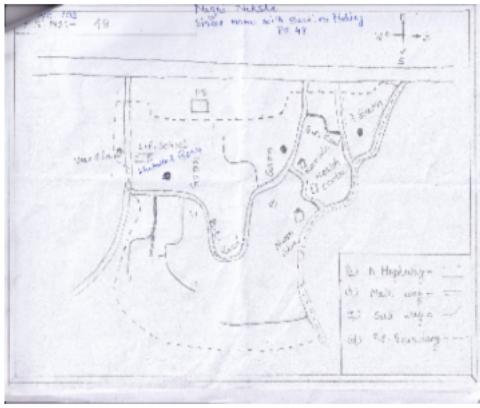

Nazri Naksha