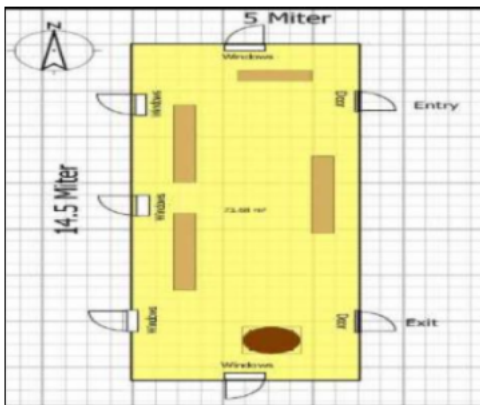

নিৰ্বাচক পঞ্জীয়ন বিষয়াৰ স্বাক্ষৰ

Nazri Naksha

Google Map View

Polling Station Building Front View

ভোটগ্ৰহন কেন্দ্ৰৰ সন্মুখৰ দৃশ্য

Cad View

Key MAP View

1 নাম : ৰাতুল কুমাৰ বৰুৱা পিতাৰ নাম: গংগাধৰ বৰুৱা ঘৰ নং : ১ বয়স : 70 লিঙ্গ : পুৰুষ	CXH4234564 ফটো উপলব্ধ	2 নাম : ৰূপা বৰুৱা স্বামীৰ নাম: ৰীতুল বৰুৱা ঘৰ নং : ১ বয়স : 60 লিঙ্গ : মহিলা	CXH4234575 ফটো উপলব্ধ	3 নাম : কংকন জ্যোতি বৰুৱা পিতাৰ নাম: ৰাতুল বৰুৱা ঘৰ নং : ১ বয়স : 36 লিঙ্গ : পুৰুষ	CXH4234586 ফটো উপলব্ধ
4 নাম : শিৱানী বৰুৱা স্বামীৰ নাম: কংকন জ্যোতি বৰুৱা ঘৰ নং : 1 বয়স : 33 লিঙ্গ : মহিলা	OAN0039602 ফটো উপলব্ধ	5 নাম : জিতু দত্ত পিতাৰ নাম: গোলাপ দত্ত ঘৰ নং : ২ বয়স : 55 লিঙ্গ : পুৰুষ	CXH4234597 ফটো উপলব্ধ	6 নাম : মোহন খনিকৰ পিতাৰ নাম: অজিত খনিকৰ ঘৰ নং : ২ বয়স : 34 লিঙ্গ : পুৰুষ	CXH0168088 ফটো উপলব্ধ
7 নাম : বাবু দত্ত পিতাৰ নাম: জিতু দত্ত ঘৰ নং : 2 বয়স : 30 লিঙ্গ : পুৰুষ	CXH0092734 ফটো উপলব্ধ	8 নাম : নিহাৰিকা দত্ত স্বামীৰ নাম: বাবু দত্ত ঘৰ নং : ২ বয়স : 28 লিঙ্গ : মহিলা	CXH0284489 ফটো উপলব্ধ	9 নাম : মমী খনিকৰ স্বামীৰ নাম: মোহন খনিকৰ ঘৰ নং : ২ বয়স : 32 লিঙ্গ : মহিলা	CXH4241229 ফটো উপলব্ধ
10 নাম : অজিত দত্ত পিতাৰ নাম: কমল দত্ত ঘৰ নং : ৩ বয়স : 58 লিঙ্গ : পুৰুষ	CXH4234622 ফটো উপলব্ধ	11 নাম : মঞ্জু দত্ত স্বামীৰ নাম: অজিত দত্ত ঘৰ নং : ৩ বয়স : 50 লিঙ্গ : মহিলা	CXH4234633 ফটো উপলব্ধ	12 নাম : মিন্টু বৰ্মণ পিতাৰ নাম: গিৰিন্দ্ৰ বৰ্মণ ঘৰ নং : 3 বয়স : 47 লিঙ্গ : পুৰুষ	CXH0453571 ফটো উপলব্ধ
13 নাম : পূৰ্ণিমা দত্ত বৰ্মন স্বামীৰ নাম: মিন্টু বৰ্মন ঘৰ নং : 3 বয়স : 36 লিঙ্গ : মহিলা	CXH9251448 ফটো উপলব্ধ	14 নাম : অঞ্জলি দত্ত পিতাৰ নাম: অজিত দত্ত ঘৰ নং : ৩ বয়স : 35 লিঙ্গ : পুৰুষ	CXH0286690 ফটো উপলব্ধ	15 নাম : ৰীমা দত্ত স্বামীৰ নাম: বাৰেণ দত্ত ঘৰ নং : 8 বয়স : 54 লিঙ্গ : মহিলা	CXH4234688 ফটো উপলব্ধ
16 নাম : ৰেখা দত্ত স্বামীৰ নাম: বাৰেণ দত্ত ঘৰ নং : 8 বয়স : 45 লিঙ্গ : মহিলা	CXH4234666 ফটো উপলব্ধ	17 নাম : ভদ্র দত্ত পিতাৰ নাম: সবুলৰা দত্ত ঘৰ নং : ৫ বয়স : 65 লিঙ্গ : পুৰুষ	CXH4234713 ফটো উপলব্ধ	18 নাম : বিজয়া দত্ত স্বামীৰ নাম: ভদ্র দত্ত ঘৰ নং : ৫ বয়স : 58 লিঙ্গ : মহিলা	CXH4234724 ফটো উপলব্ধ
19 নাম : ৰিণ্টু দত্ত পিতাৰ নাম: ভদ্র দত্ত ঘৰ নং : ৫ বয়স : 39 লিঙ্গ : পুৰুষ	CXH4234735 ফটো উপলব্ধ	20 নাম : জীন্টু দত্ত পিতাৰ নাম: ভদ্রকান্ত দত্ত ঘৰ নং : ৫ বয়স : 35 লিঙ্গ : পুৰুষ	CXH4241058 ফটো উপলব্ধ	21 নাম : পিথকি চুতীয়া দত্ত স্বামীৰ নাম: ৰিণ্টু দত্ত ঘৰ নং : ৫ বয়স : 32 লিঙ্গ : মহিলা	CXH0354167 ফটো উপলব্ধ
22 নাম : প্ৰদীপ দত্ত পিতাৰ নাম: সবুলৰা দত্ত ঘৰ নং : ৬ বয়স : 60 লিঙ্গ : পুৰুষ	CXH4234746 ফটো উপলব্ধ	23 নাম : দীপা দত্ত স্বামীৰ নাম: প্ৰদীপ দত্ত ঘৰ নং : ৬ বয়স : 52 লিঙ্গ : মহিলা	CXH4234757 ফটো উপলব্ধ	24 নাম : সুমন দত্ত পিতাৰ নাম: প্ৰদীপ দত্ত ঘৰ নং : ৬ বয়স : 27 লিঙ্গ : পুৰুষ	CXH0197731 ফটো উপলব্ধ
25 নাম : নিহা চুতীয়া পিতাৰ নাম: নকুল চুতীয়া ঘৰ নং : 6 বয়স : 24 লিঙ্গ : মহিলা	CXH0331363 ফটো উপলব্ধ	26 নাম : কৃষ্ণ দত্ত পিতাৰ নাম: সবুলৰা দত্ত ঘৰ নং : ৭ বয়স : 64 লিঙ্গ : পুৰুষ	CXH4234768 ফটো উপলব্ধ	27 নাম : ৰেখামণি দত্ত স্বামীৰ নাম: কৃষ্ণ দত্ত ঘৰ নং : ৭ বয়স : 50 লিঙ্গ : মহিলা	CXH4234779 ফটো উপলব্ধ
28 নাম : অনিস্যতা দত্ত পিতাৰ নাম: কৃষ্ণ দত্ত ঘৰ নং : ৭ বয়স : 24 লিঙ্গ : মহিলা	CXH0348326 ফটো উপলব্ধ	29 নাম : ৰেণু দত্ত স্বামীৰ নাম: মহেশ দত্ত ঘৰ নং : ৮ বয়স : 90 লিঙ্গ : মহিলা	CXH4234791 ফটো উপলব্ধ	30 নাম : শৰত চন্দ্ৰ দত্ত পিতাৰ নাম: মহেশ দত্ত ঘৰ নং : ৮ বয়স : 61 লিঙ্গ : পুৰুষ	CXH4234780 ফটো উপলব্ধ