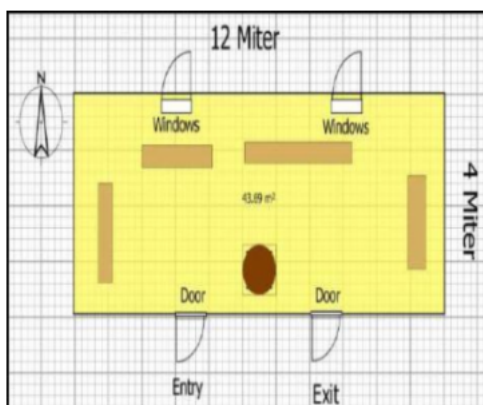

নিৰ্বাচক পঞ্জীয়ন বিষয়াৰ স্বাক্ষৰ

Nazri Naksha

Google Map View

Polling Station Building Front View

ভোটগ্ৰহন কেন্দ্ৰৰ সন্মুখৰ দৃশ্য

Cad View

Key MAP View

<p>E 1 CXH4334581</p> <p>নাম : ৰিপু গায়ন পিতাৰ নাম: কল্পলৰা গায়ন ঘৰ নং : ১৬১ বয়স : ৪১ লিঙ্গ : পুৰুষ</p> <p>ফটো উপলব্ধ</p>	<p>2 CXH4334592</p> <p>নাম : লাৰণ্য গায়ন স্বামীৰ নাম: ৰিপু গায়ন ঘৰ নং : ১৬১ বয়স : ৭০ লিঙ্গ : মহিলা</p> <p>ফটো উপলব্ধ</p>	<p>3 CXH4334605</p> <p>নাম : সদানন্দ গায়ন পিতাৰ নাম: ৰিপু গায়ন ঘৰ নং : ১৬১ বয়স : ৪৪ লিঙ্গ : পুৰুষ</p> <p>ফটো উপলব্ধ</p>
<p>4 CXH4334616</p> <p>নাম : হেমকান্ত গায়ন পিতাৰ নাম: ৰিপু গায়ন ঘৰ নং : ১৬১ বয়স : ৪২ লিঙ্গ : পুৰুষ</p> <p>ফটো উপলব্ধ</p>	<p>5 CXH0259804</p> <p>নাম : পুৱালী গায়ন স্বামীৰ নাম: হেমকান্ত গায়ন ঘৰ নং : ১৬১ বয়স : ৩৪ লিঙ্গ : মহিলা</p> <p>ফটো উপলব্ধ</p>	<p>6 CXH0259820</p> <p>নাম : কবিতা গায়ন স্বামীৰ নাম: সদানন্দ গায়ন ঘৰ নং : ১৬১ বয়স : ৩৭ লিঙ্গ : মহিলা</p> <p>ফটো উপলব্ধ</p>
<p>7 CXH4334638</p> <p>নাম : বিমান গায়ন পিতাৰ নাম: ৰিপু গায়ন ঘৰ নং : ১৬১ বয়স : ৩৬ লিঙ্গ : পুৰুষ</p> <p>ফটো উপলব্ধ</p>	<p>8 CXH4334650</p> <p>নাম : খেতেকু গায়ন পিতাৰ নাম: কনলৰা গায়ন ঘৰ নং : ১৬২ বয়স : ৭৪ লিঙ্গ : পুৰুষ</p> <p>ফটো উপলব্ধ</p>	<p>9 CXH4334672</p> <p>নাম : মাণিক গায়ন পিতাৰ নাম: কনলৰা গায়ন ঘৰ নং : ১৬২ বয়স : ৭৪ লিঙ্গ : পুৰুষ</p> <p>ফটো উপলব্ধ</p>
<p>10 CXH0298232</p> <p>নাম : মানস গায়ন পিতাৰ নাম: খেতেক গায়ন ঘৰ নং : ১৬২ বয়স : ২৪ লিঙ্গ : পুৰুষ</p> <p>ফটো উপলব্ধ</p>	<p>11 OAN0114314</p> <p>নাম : মনোজ গায়ন পিতাৰ নাম: খেতেক গায়ন ঘৰ নং : ১৬২ বয়স : ২৪ লিঙ্গ : পুৰুষ</p> <p>ফটো উপলব্ধ</p>	<p>12 CXH4334707</p> <p>নাম : লোহিত দত্ত পিতাৰ নাম: ঠগিৰাম দত্ত ঘৰ নং : ১৬৩ বয়স : ৭৫ লিঙ্গ : পুৰুষ</p> <p>ফটো উপলব্ধ</p>
<p>13 CXH0234245</p> <p>নাম : লাৰণ্য গগৈ দত্ত স্বামীৰ নাম: লোহিত দত্ত ঘৰ নং : ১৬৩ বয়স : ৫৪ লিঙ্গ : মহিলা</p> <p>ফটো উপলব্ধ</p>	<p>14 OAN0012302</p> <p>নাম : জুৰি দত্ত পিতাৰ নাম: লোহিত দত্ত ঘৰ নং : ১৬৩ বয়স : ২৯ লিঙ্গ : মহিলা</p> <p>ফটো উপলব্ধ</p>	<p>15 CXH0347039</p> <p>নাম : মাধৱ্য দত্ত পিতাৰ নাম: লোহিত দত্ত ঘৰ নং : ১৬৩ বয়স : ২৫ লিঙ্গ : পুৰুষ</p> <p>ফটো উপলব্ধ</p>
<p>16 CXH4334729</p> <p>নাম : উমা দত্ত স্বামীৰ নাম: লোকেশ্বৰ দত্ত ঘৰ নং : ১৬৪ বয়স : ৭৫ লিঙ্গ : মহিলা</p> <p>ফটো উপলব্ধ</p>	<p>17 CXH4334741</p> <p>নাম : গৌতম দত্ত পিতাৰ নাম: লোকেশ্বৰ দত্ত ঘৰ নং : ১৬৪ বয়স : ৪২ লিঙ্গ : পুৰুষ</p> <p>ফটো উপলব্ধ</p>	<p>18 CXH0234369</p> <p>নাম : ৰিংকুমণি বড়া দত্ত স্বামীৰ নাম: গৌতম দত্ত ঘৰ নং : ১৬৪ বয়স : ৩৯ লিঙ্গ : মহিলা</p> <p>ফটো উপলব্ধ</p>
<p>19 CXH4334763</p> <p>নাম : নিৰু বৰুৱা স্বামীৰ নাম: অকনমান বৰুৱা ঘৰ নং : ১৬৬ বয়স : ৭৫ লিঙ্গ : মহিলা</p> <p>ফটো উপলব্ধ</p>	<p>20 CXH4334774</p> <p>নাম : সুৰেশ বৰুৱা পিতাৰ নাম: অকনমান বৰুৱা ঘৰ নং : ১৬৬ বয়স : ৪৪ লিঙ্গ : পুৰুষ</p> <p>ফটো উপলব্ধ</p>	<p>21 CXH0234526</p> <p>নাম : কল্পনা তামলী বৰুৱা স্বামীৰ নাম: সুৰেশ বৰুৱা ঘৰ নং : ১৬৬ বয়স : ৪২ লিঙ্গ : মহিলা</p> <p>ফটো উপলব্ধ</p>
<p>22 CXH4334809</p> <p>নাম : অনিত্য বৰুৱা পিতাৰ নাম: কুঁকৈ বৰুৱা ঘৰ নং : ১৬৭ বয়স : ৪৪ লিঙ্গ : পুৰুষ</p> <p>ফটো উপলব্ধ</p>	<p>23 CXH4334810</p> <p>নাম : সবিতা বৰুৱা স্বামীৰ নাম: অনিত্য বৰুৱা ঘৰ নং : ১৬৭ বয়স : ৪৫ লিঙ্গ : মহিলা</p> <p>ফটো উপলব্ধ</p>	<p>24 CXH4334832</p> <p>নাম : সংগীতা গগৈ বৰুৱা স্বামীৰ নাম: ৰাকেশ বৰুৱা ঘৰ নং : ১৬৭ বয়স : ৩৯ লিঙ্গ : মহিলা</p> <p>ফটো উপলব্ধ</p>
<p>25 OAN0012377</p> <p>নাম : গীতা বৰুৱা পিতাৰ নাম: অনিত্য বৰুৱা ঘৰ নং : ১৬৭ বয়স : ২০ লিঙ্গ : মহিলা</p> <p>ফটো উপলব্ধ</p>	<p>26 CXH4334854</p> <p>নাম : মহেন্দ্ৰ দত্ত পিতাৰ নাম: গোলক দত্ত ঘৰ নং : ১৬৮ বয়স : ৭৪ লিঙ্গ : পুৰুষ</p> <p>ফটো উপলব্ধ</p>	<p>27 CXH4334876</p> <p>নাম : পতলী দত্ত স্বামীৰ নাম: দিলীপ দত্ত ঘৰ নং : ১৬৮ বয়স : ৫৭ লিঙ্গ : মহিলা</p> <p>ফটো উপলব্ধ</p>
<p># 28 DQT4940812</p> <p>নাম : ধৰিত্ৰী দত্ত পিতাৰ নাম: মহেন্দ্ৰ দত্ত ঘৰ নং : ১৬৮ বয়স : ৪৩ লিঙ্গ : মহিলা</p> <p>ফটো উপলব্ধ</p>	<p>29 CXH4334843</p> <p>নাম : প্ৰাঞ্জল দত্ত পিতাৰ নাম: মহেন্দ্ৰ দত্ত ঘৰ নং : ১৬৮ বয়স : ৪০ লিঙ্গ : পুৰুষ</p> <p>ফটো উপলব্ধ</p>	<p>30 CXH0080846</p> <p>নাম : কংকনা বৰুৱা দত্ত স্বামীৰ নাম: প্ৰাঞ্জল দত্ত ঘৰ নং : ১৬৮ বয়স : ৩৬ লিঙ্গ : মহিলা</p> <p>ফটো উপলব্ধ</p>