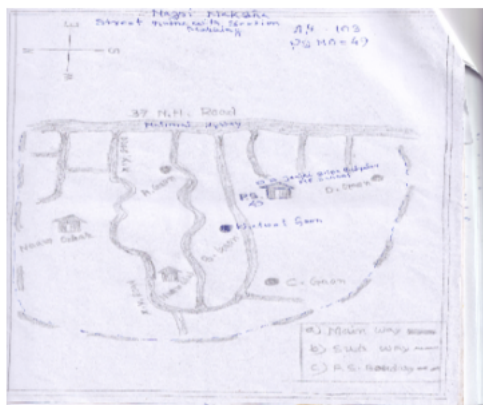

Nazri Naksha