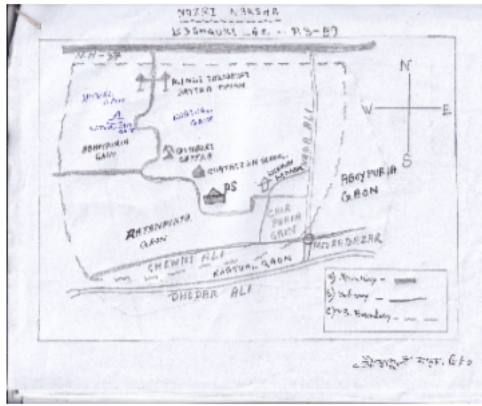

Nazri Naksha