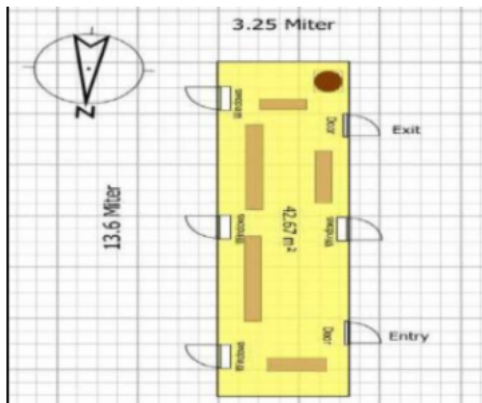

নিৰ্বাচক পঞ্জীয়ন বিষয়াৰ স্বাক্ষৰ

Nazri Naksha

Google Map View

Polling Station Building Front View

ভোটগ্ৰহন কেন্দ্ৰৰ সন্মুখৰ দৃশ্য

Cad View

Key MAP View

| | | | | | | | | |
|--|------------|------------|---|------------|------------|--|------------|------------|
| #2 1 নাম : অনন্ত দত্ত পিতাৰ নাম: নবীন দত্ত ঘৰ নং : ১ বয়স : 25 লিঙ্গ : পুৰুষ | CXH0484626 | ফটো উপলব্ধ | 2 নাম : সৰুমাই শইকীয়া স্বামীৰ নাম: অম্বেশ্বৰ শইকীয়া ঘৰ নং : ১ বয়স : 58 লিঙ্গ : মহিলা | CXH5234571 | ফটো উপলব্ধ | 3 নাম : দিগন্ত শইকীয়া পিতাৰ নাম: অম্বেশ্বৰ শইকীয়া ঘৰ নং : ১ বয়স : 45 লিঙ্গ : পুৰুষ | CXH5234582 | ফটো উপলব্ধ |
| 4 নাম : জমি শইকীয়া পিতাৰ নাম: অম্বেশ্বৰ শইকীয়া ঘৰ নং : ১ বয়স : 40 লিঙ্গ : মহিলা | CXH5234593 | ফটো উপলব্ধ | 5 নাম : প্ৰবীন দত্ত পিতাৰ নাম: ভৰত দত্ত ঘৰ নং : ২ বয়স : 58 লিঙ্গ : পুৰুষ | CXH5234606 | ফটো উপলব্ধ | 6 নাম : ভবেন্দ্ৰ দত্ত পিতাৰ নাম: ভৰত দত্ত ঘৰ নং : ২ বয়স : 50 লিঙ্গ : পুৰুষ | CXH5234628 | ফটো উপলব্ধ |
| 7 নাম : মীনাক্ষী দত্ত স্বামীৰ নাম: প্ৰবীন দত্ত ঘৰ নং : ২ বয়স : 47 লিঙ্গ : মহিলা | CXH5234617 | ফটো উপলব্ধ | 8 নাম : মনোজ দত্ত পিতাৰ নাম: অজিত চন্দ্ৰ দত্ত ঘৰ নং : ২ বয়স : 45 লিঙ্গ : পুৰুষ | CXH0118877 | ফটো উপলব্ধ | 9 নাম : পিংকি শইকীয়া স্বামীৰ নাম: মনোজ দত্ত ঘৰ নং : ২ বয়স : 43 লিঙ্গ : মহিলা | CXH0118885 | ফটো উপলব্ধ |
| 10 নাম : হীৰামনি দত্ত স্বামীৰ নাম: ভবেন্দ্ৰ দত্ত ঘৰ নং : ২ বয়স : 40 লিঙ্গ : মহিলা | CXH5234639 | ফটো উপলব্ধ | 11 নাম : বৰ্ণালী দত্ত পিতাৰ নাম: প্ৰবীন দত্ত ঘৰ নং : ২ বয়স : 28 লিঙ্গ : মহিলা | CXH0168237 | ফটো উপলব্ধ | S 12 নাম : লাকী দত্ত পিতাৰ নাম: প্ৰবীণ চন্দ্ৰ দত্ত ঘৰ নং : 02 বয়স : 20 লিঙ্গ : মহিলা | OAN0021162 | ফটো উপলব্ধ |
| 13 নাম : প্ৰমীলা দত্ত স্বামীৰ নাম: অজিত চন্দ্ৰ দত্ত ঘৰ নং : ২ক বয়স : 63 লিঙ্গ : মহিলা | CXH0118836 | ফটো উপলব্ধ | 14 নাম : নৱদ্বিপ দত্ত পিতাৰ নাম: অজিত চন্দ্ৰ দত্ত ঘৰ নং : ২ক বয়স : 34 লিঙ্গ : পুৰুষ | CXH0118976 | ফটো উপলব্ধ | 15 নাম : অজিত চন্দ্ৰ দত্ত পিতাৰ নাম: ভৰত দত্ত ঘৰ নং : ২ক বয়স : 70 লিঙ্গ : পুৰুষ | CXH0118828 | ফটো উপলব্ধ |
| 16 নাম : ৰাজশ্ৰী দত্ত পিতাৰ নাম: প্ৰবীণ দত্ত ঘৰ নং : ২ক বয়স : 25 লিঙ্গ : মহিলা | CXH9280769 | ফটো উপলব্ধ | 17 নাম : মঞ্জুমানি শইকীয়া স্বামীৰ নাম: নবদীপ দত্ত ঘৰ নং : ২খ বয়স : 28 লিঙ্গ : মহিলা | OAN0007880 | ফটো উপলব্ধ | 18 নাম : আইজনী দত্ত স্বামীৰ নাম: মানিকা দত্ত ঘৰ নং : ৩ বয়স : 80 লিঙ্গ : মহিলা | CXH5234651 | ফটো উপলব্ধ |
| 19 নাম : ৰবীন দত্ত পিতাৰ নাম: মানিকা দত্ত ঘৰ নং : ৩ বয়স : 50 লিঙ্গ : পুৰুষ | CXH5234662 | ফটো উপলব্ধ | 20 নাম : ৰাণী দত্ত স্বামীৰ নাম: ৰবীন দত্ত ঘৰ নং : ৩ বয়স : 40 লিঙ্গ : মহিলা | CXH5234695 | ফটো উপলব্ধ | 21 নাম : নিতুল দত্ত পিতাৰ নাম: মানিকা দত্ত ঘৰ নং : ৩ বয়স : 39 লিঙ্গ : পুৰুষ | CXH5234684 | ফটো উপলব্ধ |
| 22 নাম : ৰাতুল দত্ত পিতাৰ নাম: বিনন্দ দত্ত ঘৰ নং : ৪ বয়স : 50 লিঙ্গ : পুৰুষ | CXH5234720 | ফটো উপলব্ধ | 23 নাম : শিখামনি দত্ত স্বামীৰ নাম: ৰাতুল দত্ত ঘৰ নং : ৪ বয়স : 39 লিঙ্গ : মহিলা | CXH5234731 | ফটো উপলব্ধ | 24 নাম : দিপালী দত্ত স্বামীৰ নাম: ভুবন দত্ত ঘৰ নং : ৫ বয়স : 58 লিঙ্গ : মহিলা | CXH5234742 | ফটো উপলব্ধ |
| 25 নাম : মৃদুল দত্ত পিতাৰ নাম: ভুবন দত্ত ঘৰ নং : ৫ বয়স : 38 লিঙ্গ : পুৰুষ | CXH5234764 | ফটো উপলব্ধ | 26 নাম : বিপিন দত্ত পিতাৰ নাম: বৃদুৰাম দত্ত ঘৰ নং : ৬ বয়স : 58 লিঙ্গ : পুৰুষ | CXH5234775 | ফটো উপলব্ধ | 27 নাম : ৰেখা দত্ত স্বামীৰ নাম: বিপিন দত্ত ঘৰ নং : ৬ বয়স : 47 লিঙ্গ : মহিলা | CXH5234786 | ফটো উপলব্ধ |
| 28 নাম : দীপ দত্ত পিতাৰ নাম: বিপিন দত্ত ঘৰ নং : ০৬ বয়স : 25 লিঙ্গ : পুৰুষ | CXH0312025 | ফটো উপলব্ধ | 29 নাম : আকাশদীপ দত্ত পিতাৰ নাম: বিপিন দত্ত ঘৰ নং : 6 বয়স : 21 লিঙ্গ : পুৰুষ | OAN011393 | ফটো উপলব্ধ | 30 নাম : অৰূপ দত্ত পিতাৰ নাম: পদ্মকান্ত দত্ত ঘৰ নং : ৭ বয়স : 49 লিঙ্গ : পুৰুষ | CXH5234811 | ফটো উপলব্ধ |