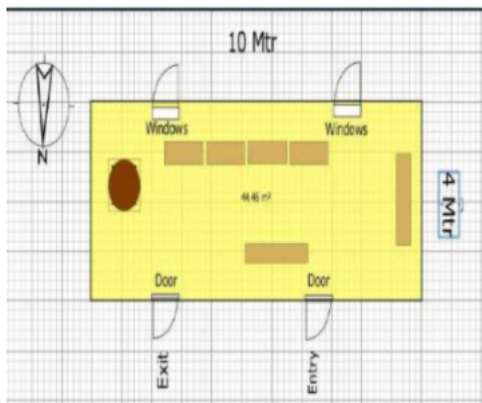

নিৰ্বাচক পঞ্জীয়ন বিষয়াৰ স্বাক্ষৰ

Nazri Naksha

Google Map View

Polling Station Building Front View

ভোটগ্রহন কেন্দ্রৰ সন্মুখৰ দৃশ্য

Cad View

Key MAP View

1 নাম : কনমাই নাথ স্বামীৰ নাম: লক্ষ্মীনাথ নাথ ঘৰ নং : ১ বয়স : 90 লিঙ্গ : মহিলা	CXH5534565 ফটো উপলব্ধ	2 নাম : প্ৰবীন নাথ পিতাৰ নাম: লক্ষ্মীনাথ নাথ ঘৰ নং : ১ বয়স : 65 লিঙ্গ : পুৰুষ	CXH5534576 ফটো উপলব্ধ	3 নাম : ৰিণ নাথ স্বামীৰ নাম: প্ৰবীন নাথ ঘৰ নং : ১ বয়স : 60 লিঙ্গ : মহিলা	CXH5534587 ফটো উপলব্ধ
4 নাম : মদুল নাথ পিতাৰ নাম: প্ৰবীন নাথ ঘৰ নং : ১ বয়স : 43 লিঙ্গ : পুৰুষ	CXH5534598 ফটো উপলব্ধ	5 নাম : প্ৰাঞ্জলকুমাৰ নাথ পিতাৰ নাম: প্ৰবীন নাথ ঘৰ নং : ১ বয়স : 33 লিঙ্গ : পুৰুষ	CXH5534612 ফটো উপলব্ধ	6 নাম : নিলম দুৱৰা নাথ স্বামীৰ নাম: মিদুল নাথ ঘৰ নং : 1 বয়স : 22 লিঙ্গ : মহিলা	OAN0051938 ফটো উপলব্ধ
7 নাম : ৰাজেন্দ্ৰ নাথ পিতাৰ নাম: ঘনাই নাথ ঘৰ নং : ২ বয়স : 50 লিঙ্গ : পুৰুষ	CXH5534634 ফটো উপলব্ধ	8 নাম : অভিজিত নাথ পিতাৰ নাম: ৰাজেন্দ্ৰ নাথ ঘৰ নং : ২ বয়স : 23 লিঙ্গ : পুৰুষ	CXH0425116 ফটো উপলব্ধ	9 নাম : বিমান নাথ পিতাৰ নাম: তৰুন নাথ ঘৰ নং : ৩ বয়স : 47 লিঙ্গ : পুৰুষ	CXH5534667 ফটো উপলব্ধ
10 নাম : কনমাই নাথ পিতাৰ নাম: তৰুন নাথ ঘৰ নং : ৩ বয়স : 44 লিঙ্গ : মহিলা	CXH5534678 ফটো উপলব্ধ	11 নাম : জানমণি নাথ স্বামীৰ নাম: বিমান নাথ ঘৰ নং : ৩ বয়স : 43 লিঙ্গ : মহিলা	CXH5534690 ফটো উপলব্ধ	12 নাম : ৰাতুল নাথ মাতৃৰ নাম: তৰুন নাথ ঘৰ নং : ৩ বয়স : 43 লিঙ্গ : পুৰুষ	CXH0250506 ফটো উপলব্ধ
13 নাম : মৌচুমী নাথ স্বামীৰ নাম: ৰাতুল নাথ ঘৰ নং : ৩ বয়স : 34 লিঙ্গ : মহিলা	CXH5534703 ফটো উপলব্ধ	14 নাম : প্ৰতিক্ষা নাথ পিতাৰ নাম: বিমান নাথ ঘৰ নং : 3 বয়স : 21 লিঙ্গ : মহিলা	CXH9272345 ফটো উপলব্ধ	15 নাম : ইন্দ্ৰেশ্বৰ নাথ পিতাৰ নাম: কুলাই নাথ ঘৰ নং : 8 বয়স : 74 লিঙ্গ : পুৰুষ	CXH5534714 ফটো উপলব্ধ
16 নাম : জনমনি নাথ স্বামীৰ নাম: ইন্দ্ৰেশ্বৰ নাথ ঘৰ নং : 8 বয়স : 55 লিঙ্গ : মহিলা	CXH5534725 ফটো উপলব্ধ	17 নাম : প্ৰকাশ কুমাৰ নাথ পিতাৰ নাম: ইন্দ্ৰেশ্বৰ নাথ ঘৰ নং : 8 বয়স : 33 লিঙ্গ : পুৰুষ	CXH5534736 ফটো উপলব্ধ	18 নাম : জশস্বী বৰা নাথ স্বামীৰ নাম: প্ৰকাশ কুমাৰ নাথ ঘৰ নং : 4 বয়স : 31 লিঙ্গ : মহিলা	OAN0007138 ফটো উপলব্ধ
E 19 নাম : ৰূপেশ্বৰ নাথ পিতাৰ নাম: কালিষা নাথ ঘৰ নং : ৫ বয়স : 79 লিঙ্গ : পুৰুষ	CXH5534747 ফটো উপলব্ধ	# 20 নাম : চেনেহী নাথ স্বামীৰ নাম: ৰূপেশ্বৰ নাথ ঘৰ নং : ৫ বয়স : 65 লিঙ্গ : মহিলা	CXH5534758 ফটো উপলব্ধ	# 21 নাম : মুনীন্দ্ৰ কুমাৰ নাথ পিতাৰ নাম: ৰূপেশ্বৰ নাথ ঘৰ নং : ৫ বয়স : 45 লিঙ্গ : পুৰুষ	CXH5534769 ফটো উপলব্ধ
22 নাম : দেৱকমল নাথ পিতাৰ নাম: ৰূপেশ্বৰ নাথ ঘৰ নং : ৫ বয়স : 43 লিঙ্গ : পুৰুষ	CXH5534770 ফটো উপলব্ধ	23 নাম : মৌচুমী বৰা নাথ স্বামীৰ নাম: মুনীন্দ্ৰ নাথ ঘৰ নং : ৫ বয়স : 42 লিঙ্গ : মহিলা	CXH5534781 ফটো উপলব্ধ	24 নাম : ৰিজু মণি হাজৰিকা নাথ স্বামীৰ নাম: দেৱকমল নাথ ঘৰ নং : ৫ বয়স : 40 লিঙ্গ : মহিলা	CXH5534792 ফটো উপলব্ধ
25 নাম : বিজিত নাথ পিতাৰ নাম: চেনীৰাম নাথ ঘৰ নং : ৬ বয়স : 53 লিঙ্গ : পুৰুষ	CXH5534816 ফটো উপলব্ধ	26 নাম : জ্যোৎস্না নাথ স্বামীৰ নাম: বিজিত নাথ ঘৰ নং : ৬ বয়স : 48 লিঙ্গ : মহিলা	CXH5534827 ফটো উপলব্ধ	27 নাম : মৃগাঙ্কৰ নাথ পিতাৰ নাম: বিজিত নাথ ঘৰ নং : ৬ বয়স : 25 লিঙ্গ : পুৰুষ	CXH0204305 ফটো উপলব্ধ
28 নাম : ৰাধিকা নাথ পিতাৰ নাম: কানিয়া নাথ ঘৰ নং : ৭ বয়স : 80 লিঙ্গ : পুৰুষ	CXH5534838 ফটো উপলব্ধ	29 নাম : ভেলেক্সী নাথ স্বামীৰ নাম: ৰাধিকা নাথ ঘৰ নং : ৭ বয়স : 68 লিঙ্গ : মহিলা	CXH5534849 ফটো উপলব্ধ	30 নাম : নৱজ্যোতি নাথ পিতাৰ নাম: ৰাধিকা নাথ ঘৰ নং : ৭ বয়স : 38 লিঙ্গ : পুৰুষ	CXH5534850 ফটো উপলব্ধ