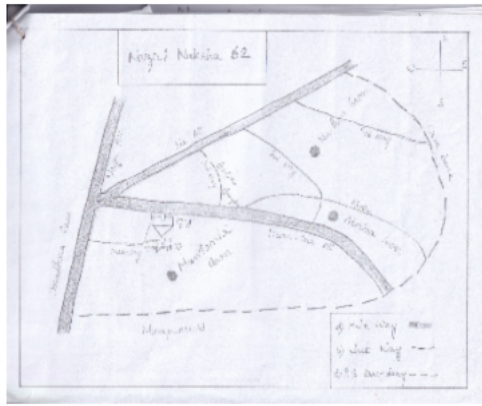

Nazri Naksha