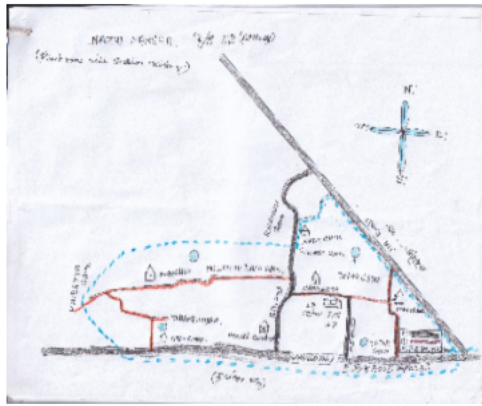

Nazri Naksha