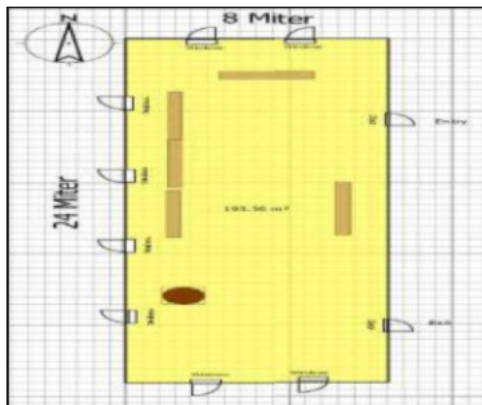

নিৰ্বাচক পঞ্জীয়ন বিষয়াৰ স্বাক্ষৰ

Nazri Naksha

Google Map View

Polling Station Building Front View

ভোটগ্ৰহন কেন্দ্ৰৰ সন্মুখৰ দৃশ্য

Cad View

Key MAP View

1 নাম : বিৰেশ্বৰ গগৈ পিতাৰ নাম: পুনাবাম গগৈ ঘৰ নং : 1 বয়স : 59 লিঙ্গ : পুৰুষ	CXH4645130 ফটো উপলব্ধ	#2 নাম : বিনিতা গগৈ স্বামীৰ নাম: বিৰেশ্বৰ গগৈ ঘৰ নং : 1 বয়স : 51 লিঙ্গ : মহিলা	CXH4645129 ফটো উপলব্ধ	3 নাম : পৰাণ গগৈ পিতাৰ নাম: প্ৰহ্লাদ গগৈ ঘৰ নং : 2 বয়স : 45 লিঙ্গ : পুৰুষ	CXH4634995 ফটো উপলব্ধ
4 নাম : পৰিণীতা গগৈ স্বামীৰ নাম: পৰাণ গগৈ ঘৰ নং : 2 বয়স : 36 লিঙ্গ : মহিলা	CXH0263442 ফটো উপলব্ধ	5 নাম : খগেনু খনিকৰ পিতাৰ নাম: পুনেশ্বৰ খনিকৰ ঘৰ নং : 3 বয়স : 71 লিঙ্গ : পুৰুষ	CXH4634973 ফটো উপলব্ধ	6 নাম : পুষ্প খনিকৰ স্বামীৰ নাম: খগেনু খনিকৰ ঘৰ নং : 3 বয়স : 56 লিঙ্গ : মহিলা	CXH4634940 ফটো উপলব্ধ
7 নাম : জয়ন্ত খনিকৰ পিতাৰ নাম: খগেনু খনিকৰ ঘৰ নং : 3 বয়স : 34 লিঙ্গ : পুৰুষ	CXH1524410 ফটো উপলব্ধ	# নাম : অচিন্তু খনিকৰ পিতাৰ নাম: খগেনু খনিকৰ ঘৰ নং : 3 বয়স : 30 লিঙ্গ : পুৰুষ	CXH4645254 ফটো উপলব্ধ	9 নাম : পূৰ্ণিমা গগৈ খনিকৰ স্বামীৰ নাম: জয়ন্ত খনিকৰ ঘৰ নং : 3 বয়স : 24 লিঙ্গ : মহিলা	CXH9260282 ফটো উপলব্ধ
10 নাম : পূৰ্ণিমা খনিকৰ স্বামীৰ নাম: বাৰেণ খনিকৰ ঘৰ নং : 4 বয়স : 64 লিঙ্গ : মহিলা	CXH4634951 ফটো উপলব্ধ	11 নাম : বিৰেনু খনিকৰ পিতাৰ নাম: পুনেশ্বৰ খনিকৰ খনিকৰ ঘৰ নং : 4 বয়স : 61 লিঙ্গ : পুৰুষ	CXH4634962 ফটো উপলব্ধ	12 নাম : চয়নিকা খনিকৰ পিতাৰ নাম: বাৰেণ খনিকৰ ঘৰ নং : 4 বয়স : 23 লিঙ্গ : মহিলা	CXH9260258 ফটো উপলব্ধ
13 নাম : আকাশদ্বীপ খনিকৰ পিতাৰ নাম: বিৰেন খনিকৰ ঘৰ নং : 4 বয়স : 20 লিঙ্গ : পুৰুষ	OAN0003574 ফটো উপলব্ধ	14 নাম : নিতুলু খনিকৰ পিতাৰ নাম: ভোলা খনিকৰ ঘৰ নং : 5 বয়স : 57 লিঙ্গ : পুৰুষ	CXH4634939 ফটো উপলব্ধ	15 নাম : ৰেৱতী খনিকৰ স্বামীৰ নাম: নিতুলু খনিকৰ ঘৰ নং : 5 বয়স : 51 লিঙ্গ : মহিলা	CXH4634906 ফটো উপলব্ধ
16 নাম : উৎপল খনিকৰ পিতাৰ নাম: নিতুলু খনিকৰ ঘৰ নং : 05 বয়স : 35 লিঙ্গ : পুৰুষ	OAN0040840 ফটো উপলব্ধ	17 নাম : অনিতা খনিকৰ স্বামীৰ নাম: দিলীপ খনিকৰ ঘৰ নং : 6 বয়স : 46 লিঙ্গ : মহিলা	CXH4634917 ফটো উপলব্ধ	18 নাম : দেৱজিত খনিকৰ পিতাৰ নাম: দিলীপ খনিকৰ ঘৰ নং : 6 বয়স : 24 লিঙ্গ : পুৰুষ	CXH0367474 ফটো উপলব্ধ
# নাম : সীমান্ত খনিকৰ মাতৃৰ নাম: অনিতা খনিকৰ ঘৰ নং : 06 বয়স : 21 লিঙ্গ : পুৰুষ	OAN0041632 ফটো উপলব্ধ	20 নাম : ভুবকী বড়া স্বামীৰ নাম: চেনিৰাম বড়া ঘৰ নং : 7 বয়স : 91 লিঙ্গ : মহিলা	CXH4642197 ফটো উপলব্ধ	21 নাম : অমল্যা বড়া পিতাৰ নাম: চেনিৰাম বড়া ঘৰ নং : 7 বয়স : 57 লিঙ্গ : পুৰুষ	CXH4642222 ফটো উপলব্ধ
22 নাম : উপেনু গগৈ পিতাৰ নাম: তুলেশ্বৰ গগৈ ঘৰ নং : 8 বয়স : 66 লিঙ্গ : পুৰুষ	CXH4642528 ফটো উপলব্ধ	23 নাম : পূন্য গগৈ স্বামীৰ নাম: উপেন গগৈ ঘৰ নং : 8 বয়স : 61 লিঙ্গ : মহিলা	CXH4642539 ফটো উপলব্ধ	24 নাম : অমত গগৈ পিতাৰ নাম: উপেন গগৈ ঘৰ নং : 8 বয়স : 44 লিঙ্গ : পুৰুষ	CXH4645107 ফটো উপলব্ধ
25 নাম : মধুস্মিতা গগৈ পিতাৰ নাম: থানুৰাম গগৈ ঘৰ নং : 8 বয়স : 26 লিঙ্গ : মহিলা	CXH0236042 ফটো উপলব্ধ	26 নাম : ৰোহিত খনিকৰ পিতাৰ নাম: নীল খনিকৰ ঘৰ নং : 9 বয়স : 61 লিঙ্গ : পুৰুষ	CXH4643076 ফটো উপলব্ধ	27 নাম : পূৰ্ণিমা চতুৰ্থীয়া খনিকৰ স্বামীৰ নাম: ৰোহিত খনিকৰ ঘৰ নং : 9 বয়স : 51 লিঙ্গ : মহিলা	CXH4643087 ফটো উপলব্ধ
28 নাম : উদিত খনিকৰ পিতাৰ নাম: ৰোহিত খনিকৰ ঘৰ নং : 9 বয়স : 31 লিঙ্গ : পুৰুষ	CXH4645301 ফটো উপলব্ধ	29 নাম : চুমকী খনিকৰ পিতাৰ নাম: ৰোহিত খনিকৰ ঘৰ নং : 9 বয়স : 26 লিঙ্গ : মহিলা	CXH0135814 ফটো উপলব্ধ	30 নাম : নিৰ বড়া পিতাৰ নাম: পোৱাল বড়া ঘৰ নং : 10 বয়স : 49 লিঙ্গ : মহিলা	CXH4642346 ফটো উপলব্ধ