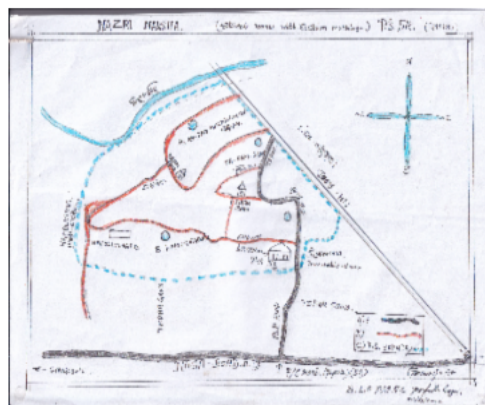

Nazri Naksha