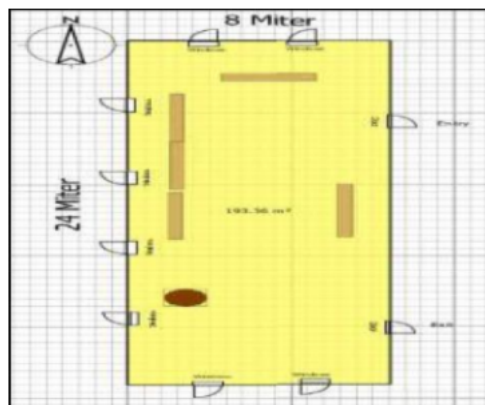

নিৰ্বাচক পঞ্জীয়ন বিষয়াৰ স্বাক্ষৰ

Nazri Naksha

Google Map View

Polling Station Building Front View

ভোটগ্ৰহন কেন্দ্ৰৰ সন্মুখৰ দৃশ্য

Cad View

Key MAP View

1 নাম : বাতুল গগৈ পিতাৰ নাম: পূৰ্ণানন্দ গগৈ ঘৰ নং : ২৮০ বয়স : 38 লিঙ্গ : পুৰুষ	CXH4638680	ফটো উপলব্ধ	2 নাম : সদা গগৈ পিতাৰ নাম: গেৰেলা গগৈ ঘৰ নং : ২৮০ খ বয়স : 68 লিঙ্গ : পুৰুষ	CXH4638613	ফটো উপলব্ধ	3 নাম : অৰবিন্দ গগৈ পিতাৰ নাম: সদা গগৈ ঘৰ নং : ২৮০ খ বয়স : 41 লিঙ্গ : পুৰুষ	CXH4638646	ফটো উপলব্ধ
#2 4 নাম : দেৱপ্ৰসাদ গগৈ পিতাৰ নাম: তিলেশ্বৰ গগৈ ঘৰ নং : ১৫৯ বয়স : 51 লিঙ্গ : পুৰুষ	CXH4634655	ফটো উপলব্ধ	#2 5 নাম : ৰঞ্জ গগৈ স্বামীৰ নাম: দেৱপ্ৰসাদ গগৈ ঘৰ নং : ১৫৯ বয়স : 47 লিঙ্গ : মহিলা	CXH4634666	ফটো উপলব্ধ	#2 6 নাম : বিপুল গগৈ অন্যান্য: প্ৰিয়ৰাম গগৈ ঘৰ নং : ১৫৬ বয়স : 66 লিঙ্গ : পুৰুষ	CXH4634724	ফটো উপলব্ধ
#2 7 নাম : ৰেণুমাই গগৈ স্বামীৰ নাম: বিপুল গগৈ ঘৰ নং : ১৫৬ বয়স : 57 লিঙ্গ : মহিলা	CXH4634735	ফটো উপলব্ধ	8 নাম : বাবুল গগৈ অন্যান্য: অৰুন গগৈ ঘৰ নং : ১৪২ বয়স : 50 লিঙ্গ : পুৰুষ	OAN0087445	ফটো উপলব্ধ	#2 9 নাম : অৰুন গগৈ পিতাৰ নাম: ডিম্বেশ্বৰ গগৈ ঘৰ নং : ১৫৭ বয়স : 49 লিঙ্গ : পুৰুষ	CXH4634713	ফটো উপলব্ধ
#2 10 নাম : মেৰী বৰগোহাঁই স্বামীৰ নাম: বুৰু গগৈ ঘৰ নং : ১৫৬ ক বয়স : 35 লিঙ্গ : মহিলা	CXH0278606	ফটো উপলব্ধ	#2 11 নাম : বুৰু গগৈ পিতাৰ নাম: বিপুল গগৈ ঘৰ নং : ১৫৬ ক বয়স : 34 লিঙ্গ : পুৰুষ	CXH0278648	ফটো উপলব্ধ	#2 12 নাম : পিংকী গগৈ পিতাৰ নাম: বিপুল গগৈ ঘৰ নং : ১৫৬ বয়স : 28 লিঙ্গ : মহিলা	OAN0074518	ফটো উপলব্ধ
#2 13 নাম : শেৱালী দৈমাৰী স্বামীৰ নাম: ৰিংকু গগৈ ঘৰ নং : ১৫৬ খ বয়স : 23 লিঙ্গ : মহিলা	OAN0032417	ফটো উপলব্ধ	#2 14 নাম : ৰিংকু গগৈ পিতাৰ নাম: বিপুল গগৈ ঘৰ নং : ১৫৬ খ বয়স : 22 লিঙ্গ : পুৰুষ	CXH0503391	ফটো উপলব্ধ	#2 15 নাম : লক্ষী মণি গগৈ স্বামীৰ নাম: অৰুণ গগৈ ঘৰ নং : ১৫৭ বয়স : 41 লিঙ্গ : মহিলা	CXH4634757	ফটো উপলব্ধ
#2 16 নাম : চুম ৰাজা গগৈ পিতাৰ নাম: অৰুণ গগৈ ঘৰ নং : ১৫৭ বয়স : 22 লিঙ্গ : মহিলা	CXH9251042	ফটো উপলব্ধ	#2 17 নাম : বাগমীতা ৰাজা গগৈ পিতাৰ নাম: অৰুণ গগৈ ঘৰ নং : ১৫৭ বয়স : 19 লিঙ্গ : মহিলা	OAN0086876	ফটো উপলব্ধ	#2 18 নাম : বাপুৰাম গগৈ পিতাৰ নাম: হালিৰাম গগৈ ঘৰ নং : ১৫৫ বয়স : 60 লিঙ্গ : পুৰুষ	CXH4634768	ফটো উপলব্ধ
#2 19 নাম : ভানুমতী গগৈ স্বামীৰ নাম: বাপুকম গগৈ ঘৰ নং : ১৫৫ বয়স : 56 লিঙ্গ : মহিলা	CXH4634779	ফটো উপলব্ধ	#2 20 নাম : পতলী গগৈ স্বামীৰ নাম: অকন গগৈ ঘৰ নং : ১৫৩ বয়স : 76 লিঙ্গ : মহিলা	CXH4634791	ফটো উপলব্ধ	#2 21 নাম : হৰেশ গগৈ পিতাৰ নাম: অকন গগৈ ঘৰ নং : ১৫৩ বয়স : 41 লিঙ্গ : পুৰুষ	CXH4634804	ফটো উপলব্ধ
#2 22 নাম : বীনা গগৈ স্বামীৰ নাম: হৰণে গগৈ ঘৰ নং : ১৫৩ বয়স : 37 লিঙ্গ : মহিলা	CXH4634815	ফটো উপলব্ধ	#2 23 নাম : ভোগেশ্বৰ গগৈ পিতাৰ নাম: ডম্বৰু গগৈ ঘৰ নং : ১৫১ বয়স : 81 লিঙ্গ : পুৰুষ	CXH4634826	ফটো উপলব্ধ	#2 24 নাম : সুভদ্রা গগৈ স্বামীৰ নাম: ভোগেশ্বৰ গগৈ ঘৰ নং : ১৫১ বয়স : 76 লিঙ্গ : মহিলা	CXH4634837	ফটো উপলব্ধ
#2 25 নাম : যোগ মায়া গগৈ স্বামীৰ নাম: ভূপেন গগৈ ঘৰ নং : ১৫১ বয়স : 30 লিঙ্গ : মহিলা	CXH0279158	ফটো উপলব্ধ	#2 26 নাম : ভূপেন গগৈ পিতাৰ নাম: ভোগেশ্বৰ গগৈ ঘৰ নং : ১৫১ বয়স : 28 লিঙ্গ : পুৰুষ	CXH0279257	ফটো উপলব্ধ	#2 27 নাম : শুবলা গগৈ স্বামীৰ নাম: নগাৰাম গগৈ ঘৰ নং : ১৫০ বয়স : 71 লিঙ্গ : মহিলা	CXH4634848	ফটো উপলব্ধ
#2 28 নাম : প্ৰমোদ গগৈ পিতাৰ নাম: নগাৰাম গগৈ ঘৰ নং : ১৫০ বয়স : 51 লিঙ্গ : পুৰুষ	CXH4634859	ফটো উপলব্ধ	#2 29 নাম : অঞ্জুমানি গগৈ স্বামীৰ নাম: প্ৰমোদ গগৈ ঘৰ নং : ১৫০ বয়স : 50 লিঙ্গ : মহিলা	CXH0254052	ফটো উপলব্ধ	#2 30 নাম : অসীম নাথ পিতাৰ নাম: সৰেশ্বৰ নাথ ঘৰ নং : ১৪৬ বয়স : 36 লিঙ্গ : পুৰুষ	CXH4634871	ফটো উপলব্ধ