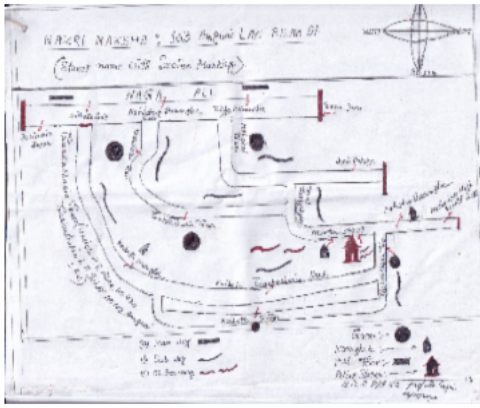

Nazri Naksha