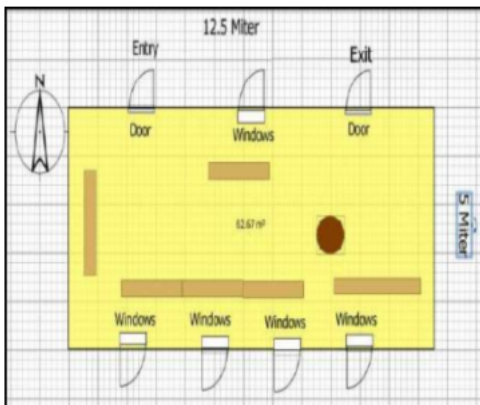

নিৰ্বাচক পঞ্জীয়ন বিষয়াৰ স্বাক্ষৰ

Nazri Naksha

Google Map View

Polling Station Building Front View

ভোটগ্ৰহন কেন্দ্ৰৰ সন্মুখৰ দৃশ্য

Cad View

Key MAP View

| | | | | | |
|------------------------------------------------------------------------------------------------|--------------------------|-------------------------------------------------------------------------------------------------------|--------------------------|---------------------------------------------------------------------------------------------------|--------------------------|
| 1 নাম : পঙ্কজ মণি ভূঞা পিতাৰ নাম: বাপুতা ভূঞা ঘৰ নং : 1 বয়স : 63 লিঙ্গ : পুৰুষ | CXH0425280 ফটো উপলব্ধ | 2 নাম : বীণা ভূঞা স্বামীৰ নাম: পঙ্কজ ভূঞা ঘৰ নং : 1 বয়স : 57 লিঙ্গ : মহিলা | CXH4534581 ফটো উপলব্ধ | 3 নাম : পাৰ্থ ভূঞা পিতাৰ নাম: পংকজ ভূঞা ঘৰ নং : 1 বয়স : 31 লিঙ্গ : পুৰুষ | CXH4542169 ফটো উপলব্ধ |
| 4 নাম : গিতা মণি নাথ স্বামীৰ নাম: পাৰ্থ ভূঞা ঘৰ নং : 1 বয়স : 30 লিঙ্গ : মহিলা | CXH0452953 ফটো উপলব্ধ | 5 নাম : বীদিপু খনিকৰ পিতাৰ নাম: মনু খনিকৰ ঘৰ নং : 2 বয়স : 50 লিঙ্গ : পুৰুষ | CXH4534592 ফটো উপলব্ধ | 6 নাম : মানসী খনিকৰ স্বামীৰ নাম: বীদিপু খনিকৰ ঘৰ নং : 2 বয়স : 43 লিঙ্গ : মহিলা | CXH4534605 ফটো উপলব্ধ |
| 7 নাম : অসীমজ্যোতি খনিকৰ পিতাৰ নাম: মনু খনিকৰ ঘৰ নং : 8 বয়স : 65 লিঙ্গ : পুৰুষ | CXH4534638 ফটো উপলব্ধ | 8 নাম : ফুলমাই খনিকৰ স্বামীৰ নাম: অসীম খনিকৰ ঘৰ নং : 8 বয়স : 57 লিঙ্গ : মহিলা | CXH4534649 ফটো উপলব্ধ | 9 নাম : লক্ষী খনিকৰ পিতাৰ নাম: মনু খনিকৰ ঘৰ নং : 8 বয়স : 55 লিঙ্গ : পুৰুষ | CXH4534650 ফটো উপলব্ধ |
| 10 নাম : বিপুল খনিকৰ পিতাৰ নাম: অসীম খনিকৰ ঘৰ নং : 8 বয়স : 39 লিঙ্গ : পুৰুষ | CXH4534661 ফটো উপলব্ধ | 11 নাম : স্মৃতি খনিকৰ স্বামীৰ নাম: বিপুল খনিকৰ ঘৰ নং : 8 বয়স : 37 লিঙ্গ : মহিলা | CXH1524249 ফটো উপলব্ধ | 12 নাম : পূজা খনিকৰ পিতাৰ নাম: অসীম জ্যোতি খনিকৰ ঘৰ নং : 4 বয়স : 19 লিঙ্গ : মহিলা | OAN0098087 ফটো উপলব্ধ |
| 13 নাম : টংকেশ্বৰ দত্ত পিতাৰ নাম: তনবামু দত্ত ঘৰ নং : 5 বয়স : 54 লিঙ্গ : পুৰুষ | CXH4534672 ফটো উপলব্ধ | 14 নাম : সৰমাই দত্ত স্বামীৰ নাম: টংকেশ্বৰ দত্ত ঘৰ নং : 5 বয়স : 44 লিঙ্গ : মহিলা | CXH4534683 ফটো উপলব্ধ | S 15 নাম : মুনমী দত্ত পিতাৰ নাম: টংকেশ্বৰ দত্ত ঘৰ নং : 5 বয়স : 27 লিঙ্গ : মহিলা | CXH0258947 ফটো উপলব্ধ |
| 16 নাম : প্ৰদীপ দত্ত পিতাৰ নাম: তনবামু দত্ত ঘৰ নং : 6 বয়স : 65 লিঙ্গ : পুৰুষ | CXH4534694 ফটো উপলব্ধ | 17 নাম : কল্পনা দত্ত স্বামীৰ নাম: প্ৰদীপ দত্ত ঘৰ নং : 6 বয়স : 53 লিঙ্গ : মহিলা | CXH4534707 ফটো উপলব্ধ | 18 নাম : বিশ্বজিৎ দত্ত পিতাৰ নাম: প্ৰদীপ দত্ত ঘৰ নং : 6 বয়স : 33 লিঙ্গ : পুৰুষ | CXH4542067 ফটো উপলব্ধ |
| 19 নাম : পুৰন্দৰ খনিকৰ পিতাৰ নাম: প্ৰশান্ত খনিকৰ ঘৰ নং : 6 বয়স : 29 লিঙ্গ : পুৰুষ | CXH0296905 ফটো উপলব্ধ | 20 নাম : প্ৰশান্ত খনিকৰ পিতাৰ নাম: কমল খনিকৰ ঘৰ নং : 9 বয়স : 53 লিঙ্গ : পুৰুষ | CXH4534718 ফটো উপলব্ধ | 21 নাম : দীপালি খনিকৰ স্বামীৰ নাম: প্ৰশান্ত খনিকৰ ঘৰ নং : 9 বয়স : 42 লিঙ্গ : মহিলা | CXH4534729 ফটো উপলব্ধ |
| 22 নাম : ভৰত খনিকৰ পিতাৰ নাম: প্ৰশান্ত খনিকৰ ঘৰ নং : 9 বয়স : 25 লিঙ্গ : পুৰুষ | CXH0352120 ফটো উপলব্ধ | 23 নাম : সিমান্ত খনিকৰ পিতাৰ নাম: কমল খনিকৰ ঘৰ নং : 8 বয়স : 50 লিঙ্গ : পুৰুষ | CXH4534730 ফটো উপলব্ধ | 24 নাম : কৰবি খনিকৰ স্বামীৰ নাম: সিমান্ত খনিকৰ ঘৰ নং : 8 বয়স : 31 লিঙ্গ : মহিলা | CXH0152983 ফটো উপলব্ধ |
| 25 নাম : পাপু খনিকৰ পিতাৰ নাম: সিমান্ত খনিকৰ ঘৰ নং : 8 বয়স : 23 লিঙ্গ : পুৰুষ | CXH9256769 ফটো উপলব্ধ | 26 নাম : ৰবীন খনিকৰ পিতাৰ নাম: দিনাৰাম খনিকৰ ঘৰ নং : 9 বয়স : 78 লিঙ্গ : পুৰুষ | CXH4534752 ফটো উপলব্ধ | 27 নাম : সুবৰ্ণ খনিকৰ স্বামীৰ নাম: ৰবীন খনিকৰ ঘৰ নং : 9 বয়স : 66 লিঙ্গ : মহিলা | CXH4534763 ফটো উপলব্ধ |
| 28 নাম : বিক্ৰম খনিকৰ পিতাৰ নাম: ৰবীন খনিকৰ ঘৰ নং : 9 বয়স : 43 লিঙ্গ : পুৰুষ | CXH4534774 ফটো উপলব্ধ | 29 নাম : জোনমনি খনিকৰ (ভৰালী) স্বামীৰ নাম: বিক্ৰম খনিকৰ ঘৰ নং : 9 বয়স : 40 লিঙ্গ : মহিলা | CXH0067819 ফটো উপলব্ধ | 30 নাম : মানস খনিকৰ পিতাৰ নাম: ৰবীন খনিকৰ ঘৰ নং : 9 বয়স : 36 লিঙ্গ : পুৰুষ | CXH4542158 ফটো উপলব্ধ |