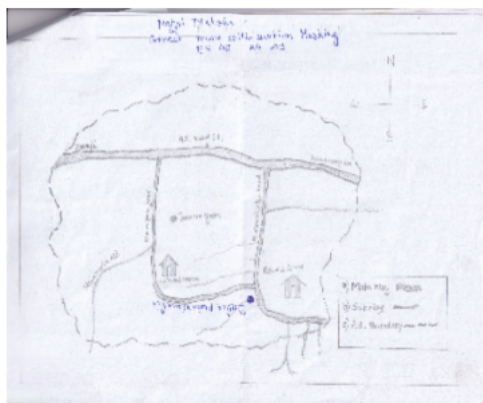

Nazri Naksha