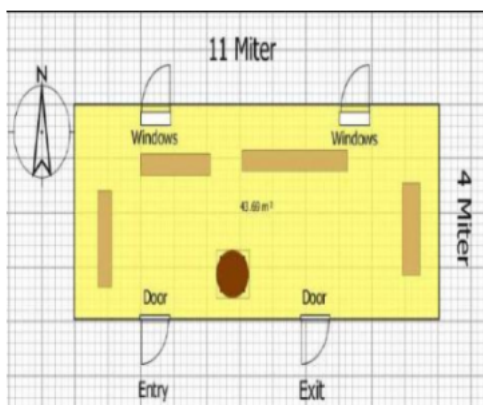

নিৰ্বাচক পঞ্জীয়ন বিষয়াৰ স্বাক্ষৰ

Nazri Naksha

Google Map View

Polling Station Building Front View

ভোটগ্ৰহন কেন্দ্ৰৰ সন্মুখৰ দৃশ্য

Cad View

Key MAP View

| | | | | | |
|---|--------------------------|--|--------------------------|---|--------------------------|
| # 1 নাম : যমুনা দেবী স্বামীৰ নাম: বিদ্যাধৰ বৰঠাকুৰ ঘৰ নং : 1 বয়স : 68 লিঙ্গ : মহিলা | CXH4034586 ফটো উপলব্ধ | 2 নাম : মুকুল বৰঠাকুৰ পিতাৰ নাম: লক্ষ্মীনাথ বৰঠাকুৰ ঘৰ নং : 1 বয়স : 55 লিঙ্গ : পুৰুষ | CXH4034611 ফটো উপলব্ধ | # 3 নাম : বাতুল বৰঠাকুৰ পিতাৰ নাম: লক্ষ্মীনাথ বৰঠাকুৰ ঘৰ নং : 1 বয়স : 53 লিঙ্গ : পুৰুষ | CXH4034622 ফটো উপলব্ধ |
| 4 নাম : নিতুমণি বৰঠাকুৰ পিতাৰ নাম: বিদ্যাধৰ বৰঠাকুৰ ঘৰ নং : 1 বয়স : 44 লিঙ্গ : পুৰুষ | CXH4034655 ফটো উপলব্ধ | 5 নাম : তুষাৰাণী শৰ্মা স্বামীৰ নাম: নিতুমণি বৰঠাকুৰ ঘৰ নং : 01 বয়স : 37 লিঙ্গ : মহিলা | CXH0332387 ফটো উপলব্ধ | # 6 নাম : মমী বৰঠাকুৰ স্বামীৰ নাম: বাতুল বৰঠাকুৰ ঘৰ নং : 1 বয়স : 36 লিঙ্গ : মহিলা | CXH0000216 ফটো উপলব্ধ |
| 7 নাম : তৰালী ভট্ট বৰঠাকুৰ স্বামীৰ নাম: মুকুল বৰঠাকুৰ ঘৰ নং : 1 বয়স : 25 লিঙ্গ : মহিলা | CXH0201574 ফটো উপলব্ধ | # 8 নাম : আনন্দ বৰঠাকুৰ পিতাৰ নাম: জগন্নাথ বৰঠাকুৰ ঘৰ নং : 2 বয়স : 78 লিঙ্গ : পুৰুষ | CXH4034688 ফটো উপলব্ধ | # 9 নাম : পংকজ বৰঠাকুৰ পিতাৰ নাম: আনন্দ বৰঠাকুৰ ঘৰ নং : 2 বয়স : 39 লিঙ্গ : পুৰুষ | CXH4034702 ফটো উপলব্ধ |
| # 10 নাম : জয়শ্ৰী বৰঠাকুৰ স্বামীৰ নাম: পঙ্কজ বৰঠাকুৰ ঘৰ নং : 2 বয়স : 32 লিঙ্গ : মহিলা | CXH0201913 ফটো উপলব্ধ | S 11 নাম : ৰচীকা সন্দিকৈ পিতাৰ নাম: প্ৰহ্লাদ সন্দিকৈ ঘৰ নং : 2 বয়স : 26 লিঙ্গ : মহিলা | GPK0022038 ফটো উপলব্ধ | 12 নাম : বিতু বৰঠাকুৰ পিতাৰ নাম: যতিন বৰঠাকুৰ ঘৰ নং : 3 বয়স : 56 লিঙ্গ : পুৰুষ | CXH4034713 ফটো উপলব্ধ |
| 13 নাম : আশা বৰঠাকুৰ স্বামীৰ নাম: বিতু বৰঠাকুৰ ঘৰ নং : 3 বয়স : 50 লিঙ্গ : মহিলা | CXH4034724 ফটো উপলব্ধ | 14 নাম : দুদু শৰ্মা পিতাৰ নাম: যতিন্দ্র নাথ শৰ্মা ঘৰ নং : 3 বয়স : 48 লিঙ্গ : পুৰুষ | CXH4034735 ফটো উপলব্ধ | 15 নাম : মণি বৰঠাকুৰ পিতাৰ নাম: যতিন বৰঠাকুৰ ঘৰ নং : 3 বয়স : 46 লিঙ্গ : মহিলা | CXH4034746 ফটো উপলব্ধ |
| # 16 নাম : অবিনাশ ফুকন পিতাৰ নাম: দুৰ্গাধৰ ফুকন ঘৰ নং : 03 বয়স : 45 লিঙ্গ : পুৰুষ | CXH0273037 ফটো উপলব্ধ | # 17 নাম : ৰমি শৰ্মা স্বামীৰ নাম: দুদু শৰ্মা ঘৰ নং : 03 বয়স : 44 লিঙ্গ : মহিলা | CXH0273045 ফটো উপলব্ধ | 18 নাম : জনমণি বৰঠাকুৰ পিতাৰ নাম: যতিন বৰঠাকুৰ ঘৰ নং : 3 বয়স : 44 লিঙ্গ : মহিলা | CXH4034757 ফটো উপলব্ধ |
| 19 নাম : সুকন্যা কাশ্যপ পিতাৰ নাম: বিতু বৰঠাকুৰ ঘৰ নং : 3 বয়স : 22 লিঙ্গ : মহিলা | CXH0500645 ফটো উপলব্ধ | # 20 নাম : অৰুন ৰাজগুৰ পিতাৰ নাম: দেবেশ্বৰ বৰঠাকুৰ ঘৰ নং : 8 বয়স : 78 লিঙ্গ : পুৰুষ | CXH4034768 ফটো উপলব্ধ | # 21 নাম : পুতলী ৰাজগুৰ স্বামীৰ নাম: নন্দেশ্বৰ ৰাজগুৰ ঘৰ নং : 5 বয়স : 82 লিঙ্গ : মহিলা | CXH4034826 ফটো উপলব্ধ |
| 22 নাম : নয়ন ৰাজগুৰ পিতাৰ নাম: নন্দেশ্বৰ ৰাজগুৰ ঘৰ নং : 5 বয়স : 44 লিঙ্গ : পুৰুষ | CXH4034848 ফটো উপলব্ধ | 23 নাম : পাপৰি গোস্বামী স্বামীৰ নাম: নয়ন ৰাজগুৰ ঘৰ নং : 5 বয়স : 38 লিঙ্গ : মহিলা | CXH0201822 ফটো উপলব্ধ | # 24 নাম : মুহিলা গগৈ পিতাৰ নাম: সবুক্ষু গগৈ ঘৰ নং : 6 বয়স : 63 লিঙ্গ : মহিলা | CXH4034882 ফটো উপলব্ধ |
| # 25 নাম : অকণি গগৈ পিতাৰ নাম: সবুক্ষু গগৈ ঘৰ নং : 6 বয়স : 70 লিঙ্গ : মহিলা | CXH4034893 ফটো উপলব্ধ | # 26 নাম : সবুমাই গগৈ স্বামীৰ নাম: বেণুধৰ গগৈ ঘৰ নং : 9 বয়স : 80 লিঙ্গ : মহিলা | CXH4034906 ফটো উপলব্ধ | 27 নাম : নুপেন গগৈ পিতাৰ নাম: বেণুধৰ গগৈ ঘৰ নং : 9 বয়স : 48 লিঙ্গ : পুৰুষ | CXH4034917 ফটো উপলব্ধ |
| # 28 নাম : দিপেন গগৈ পিতাৰ নাম: বেণুধৰ গগৈ ঘৰ নং : 43 ক বয়স : 43 লিঙ্গ : পুৰুষ | CXH0101907 ফটো উপলব্ধ | 29 নাম : ববীতা গগৈ স্বামীৰ নাম: নুপেন গগৈ ঘৰ নং : 9 বয়স : 40 লিঙ্গ : মহিলা | CXH4034928 ফটো উপলব্ধ | # 30 নাম : শ্যতী চুতীয়া স্বামীৰ নাম: দিপেন গগৈ ঘৰ নং : 7 ক বয়স : 30 লিঙ্গ : মহিলা | OAN0028779 ফটো উপলব্ধ |