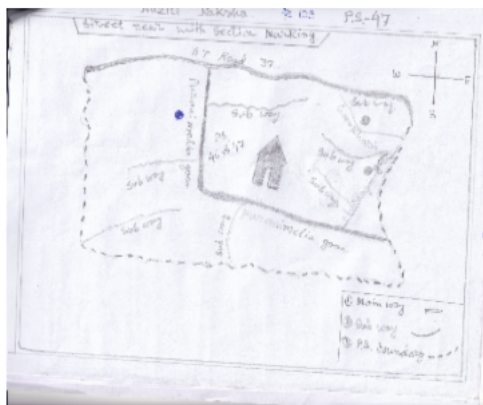

Nazri Naksha