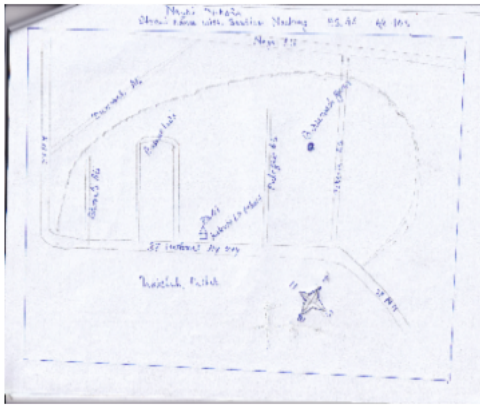

Nazri Naksha