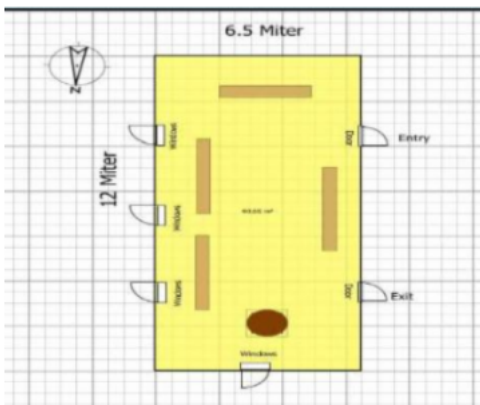

নিৰ্বাচক পঞ্জীয়ন বিষয়াৰ স্বাক্ষৰ

Nazri Naksha

Google Map View

Polling Station Building Front View

ভোটগ্ৰহন কেন্দ্ৰৰ সন্মুখৰ দৃশ্য

Cad View

Key MAP View

1 নাম : মুনাল বড়া পিতাৰ নাম: মহেশ্বৰ বড়া ঘৰ নং : 1 বয়স : 60 লিঙ্গ : পুৰুষ	CXH3834604 ফটো উপলব্ধ	2 নাম : অৰ্চনা বড়া স্বামীৰ নাম: মুনাল বড়া ঘৰ নং : 1 বয়স : 50 লিঙ্গ : মহিলা	CXH3834615 ফটো উপলব্ধ	# 3 নাম : মানস প্ৰতিম বড়া পিতাৰ নাম: মুনাল বড়া ঘৰ নং : 1 বয়স : 32 লিঙ্গ : পুৰুষ	CXH3843070 ফটো উপলব্ধ
4 নাম : জয়শ্ৰী ফকন বড়া স্বামীৰ নাম: মানস প্ৰতিম বড়া ঘৰ নং : 01 বয়স : 26 লিঙ্গ : মহিলা	CXH0332502 ফটো উপলব্ধ	5 নাম : দুৰ্লু বড়া পিতাৰ নাম: ভীমকান্ত বড়া ঘৰ নং : 2 বয়স : 55 লিঙ্গ : পুৰুষ	CXH3834637 ফটো উপলব্ধ	# 6 নাম : লিলী গগৈ স্বামীৰ নাম: দুৰ্লু বড়া ঘৰ নং : 2 বয়স : 62 লিঙ্গ : মহিলা	CXH3834648 ফটো উপলব্ধ
# 7 নাম : প্ৰনব বড়া পিতাৰ নাম: ভীমকান্ত বড়া ঘৰ নং : 2 বয়স : 52 লিঙ্গ : পুৰুষ	CXH3834659 ফটো উপলব্ধ	# 8 নাম : পৰশ মুণি বড়া পিতাৰ নাম: ভীমকান্ত বড়া ঘৰ নং : 2 বয়স : 48 লিঙ্গ : পুৰুষ	CXH3834660 ফটো উপলব্ধ	# 9 নাম : পৰী বড়া স্বামীৰ নাম: প্ৰণৱ বড়া ঘৰ নং : 2 বয়স : 37 লিঙ্গ : মহিলা	CXH3842920 ফটো উপলব্ধ
# 10 নাম : মন্দিতা শইকীয়া স্বামীৰ নাম: পৰেশ ঘৰ নং : 2 বয়স : 36 লিঙ্গ : মহিলা	CXH9271271 ফটো উপলব্ধ	11 নাম : মুগাংক বড়া পিতাৰ নাম: দুৰ্লু বড়া ঘৰ নং : 2 বয়স : 25 লিঙ্গ : পুৰুষ	CXH0330704 ফটো উপলব্ধ	# 12 নাম : নৱজ্যোতি বৰা পিতাৰ নাম: ভীম কান্ত বড়া ঘৰ নং : 2 কু বয়স : 49 লিঙ্গ : পুৰুষ	CXH0084707 ফটো উপলব্ধ
13 নাম : বাৱলী বড়া স্বামীৰ নাম: নৱজ্যোতি বড়া ঘৰ নং : 2 কু বয়স : 37 লিঙ্গ : মহিলা	CXH3834740 ফটো উপলব্ধ	14 নাম : অনিমা বড়া পিতাৰ নাম: কৰ্মল বড়া ঘৰ নং : 3 বয়স : 65 লিঙ্গ : মহিলা	CXH3834682 ফটো উপলব্ধ	15 নাম : প্ৰদীপ বড়া পিতাৰ নাম: কৰ্মল বড়া ঘৰ নং : 3 বয়স : 60 লিঙ্গ : পুৰুষ	CXH3834693 ফটো উপলব্ধ
16 নাম : জন বৰা স্বামীৰ নাম: প্ৰদীপ বড়া ঘৰ নং : 3 বয়স : 55 লিঙ্গ : মহিলা	CXH3834706 ফটো উপলব্ধ	17 নাম : প্ৰিয়াংকু বড়া পিতাৰ নাম: প্ৰদীপ বড়া ঘৰ নং : 3 বয়স : 22 লিঙ্গ : পুৰুষ	CXH0510172 ফটো উপলব্ধ	# 18 নাম : ববুল বড়া পিতাৰ নাম: মাধ ৰাম বড়া ঘৰ নং : 8 বয়স : 69 লিঙ্গ : পুৰুষ	CXH3834728 ফটো উপলব্ধ
19 নাম : ৰীতা বড়া স্বামীৰ নাম: বুবুল বড়া ঘৰ নং : 8 বয়স : 57 লিঙ্গ : মহিলা	CXH3834739 ফটো উপলব্ধ	20 নাম : বিশ্বজিত বড়া পিতাৰ নাম: বুবুল বড়া ঘৰ নং : 8 বয়স : 32 লিঙ্গ : পুৰুষ	CXH3843081 ফটো উপলব্ধ	21 নাম : বিকশিতা বড়া পিতাৰ নাম: বুবুল বড়া ঘৰ নং : 8 বয়স : 30 লিঙ্গ : মহিলা	CXH0128777 ফটো উপলব্ধ
22 নাম : পুতলী শইকীয়া স্বামীৰ নাম: জ্যোতিষ শইকীয়া ঘৰ নং : 5 বয়স : 56 লিঙ্গ : মহিলা	CXH3834784 ফটো উপলব্ধ	23 নাম : জ্যোতিষ শইকীয়া পিতাৰ নাম: গোলাপ শইকীয়া ঘৰ নং : 5 বয়স : 53 লিঙ্গ : পুৰুষ	CXH3834773 ফটো উপলব্ধ	24 নাম : বিদিশা শইকীয়া পিতাৰ নাম: জ্যোতিষ শইকীয়া ঘৰ নং : 5 বয়স : 24 লিঙ্গ : মহিলা	CXH0331041 ফটো উপলব্ধ
25 নাম : বিপ্লৱ শইকীয়া পিতাৰ নাম: জ্যোতিষ শইকীয়া ঘৰ নং : 5 বয়স : 21 লিঙ্গ : পুৰুষ	OAN0071563 ফটো উপলব্ধ	26 নাম : নগেন শইকীয়া পিতাৰ নাম: কাতিৰাম চুতীয়া ঘৰ নং : 6 বয়স : 78 লিঙ্গ : পুৰুষ	CXH3834795 ফটো উপলব্ধ	# 27 নাম : লাবন্য শইকীয়া স্বামীৰ নাম: নগেন শইকীয়া ঘৰ নং : 6 বয়স : 73 লিঙ্গ : মহিলা	CXH3834808 ফটো উপলব্ধ
28 নাম : ৰঞ্জ শইকীয়া পিতাৰ নাম: কাতিৰাম শইকীয়া ঘৰ নং : 6 বয়স : 65 লিঙ্গ : মহিলা	CXH3834819 ফটো উপলব্ধ	# 29 নাম : প্ৰফুল্ল শইকীয়া পিতাৰ নাম: ভৱং শইকীয়া ঘৰ নং : 199 বয়স : 61 লিঙ্গ : পুৰুষ	CXH0261875 ফটো উপলব্ধ	# 30 নাম : পৰী শইকীয়া স্বামীৰ নাম: প্ৰফুল্ল শইকীয়া ঘৰ নং : 199 বয়স : 46 লিঙ্গ : মহিলা	CXH0261909 ফটো উপলব্ধ