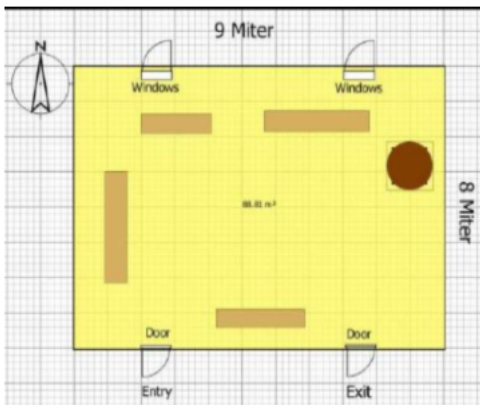

নিৰ্বাচক পঞ্জীয়ন বিষয়াৰ স্বাক্ষৰ

Nazri Naksha

Google Map View

Polling Station Building Front View

ভোটগ্ৰহন কেন্দ্ৰৰ সন্মুখৰ দৃশ্য

Cad View

Key MAP View

1 নাম : বিকাশ গগৈ পিতাৰ নাম: বগাধৰ গগৈ ঘৰ নং : ১ বয়স : 53 লিঙ্গ : পুৰুষ	CXH0094888 ফটো উপলব্ধ	2 নাম : জোনমণি কোঁৱৰ গগৈ স্বামীৰ নাম: বিকাশ গগৈ ঘৰ নং : ১ বয়স : 47 লিঙ্গ : মহিলা	CXH0094896 ফটো উপলব্ধ	3 নাম : সুৰভী গগৈ স্বামীৰ নাম: ৰমেন গগৈ ঘৰ নং : ২ বয়স : 39 লিঙ্গ : মহিলা	CXH3934609 ফটো উপলব্ধ
4 নাম : ৰমেন গগৈ পিতাৰ নাম: কুলধৰ গগৈ ঘৰ নং : ২ বয়স : 38 লিঙ্গ : পুৰুষ	CXH3934632 ফটো উপলব্ধ	5 নাম : মুখেশ্বৰ গগৈ পিতাৰ নাম: শ্ৰীকান্ত গগৈ ঘৰ নং : ৩ বয়স : 68 লিঙ্গ : পুৰুষ	CXH3934643 ফটো উপলব্ধ	6 নাম : গুনপ্ৰভা গগৈ স্বামীৰ নাম: মুখেশ্বৰ গগৈ ঘৰ নং : ৩ বয়স : 60 লিঙ্গ : মহিলা	CXH3934654 ফটো উপলব্ধ
7 নাম : স্বপ্না গগৈ পিতাৰ নাম: মুখেশ্বৰ গগৈ ঘৰ নং : ৩ বয়স : 45 লিঙ্গ : মহিলা	CXH0354936 ফটো উপলব্ধ	8 নাম : বিপুল গগৈ পিতাৰ নাম: মুখেশ্বৰ গগৈ ঘৰ নং : ৩ বয়স : 44 লিঙ্গ : পুৰুষ	CXH0250498 ফটো উপলব্ধ	9 নাম : গায়ত্ৰী গগৈ পিতাৰ নাম: মুখেশ্বৰ গগৈ ঘৰ নং : ৩ বয়স : 36 লিঙ্গ : মহিলা	CXH0354910 ফটো উপলব্ধ
10 নাম : দয়া গগৈ পিতাৰ নাম: মুখেশ্বৰ গগৈ ঘৰ নং : ৩ বয়স : 34 লিঙ্গ : পুৰুষ	CXH0354894 ফটো উপলব্ধ	11 নাম : অপৰূপা গগৈ স্বামীৰ নাম: বিপুল গগৈ ঘৰ নং : ৩ বয়স : 27 লিঙ্গ : মহিলা	CXH0250688 ফটো উপলব্ধ	12 নাম : প্ৰতিমা গগৈ স্বামীৰ নাম: জয়ন্ত গগৈ ঘৰ নং : 8 বয়স : 50 লিঙ্গ : মহিলা	CXH3934701 ফটো উপলব্ধ
13 নাম : অনজু গগৈ পিতাৰ নাম: জয়ন্ত গগৈ ঘৰ নং : 8 বয়স : 31 লিঙ্গ : পুৰুষ	CXH0192708 ফটো উপলব্ধ	14 নাম : টুতুমনি গগৈ স্বামীৰ নাম: ৰনজিত গগৈ ঘৰ নং : ৬ বয়স : 50 লিঙ্গ : মহিলা	CXH3934723 ফটো উপলব্ধ	15 নাম : ৰুবী গগৈ স্বামীৰ নাম: ৰাজীৱ গগৈ ঘৰ নং : ৬ বয়স : 47 লিঙ্গ : মহিলা	CXH3934734 ফটো উপলব্ধ
16 নাম : কৌশভ গগৈ মাতৃৰ নাম: ৰুবী গগৈ ঘৰ নং : ৬ বয়স : 26 লিঙ্গ : পুৰুষ	CXH0277541 ফটো উপলব্ধ	17 নাম : পিংকী গগৈ মাতৃৰ নাম: ৰুবী গগৈ ঘৰ নং : ০৬ বয়স : 25 লিঙ্গ : মহিলা	CXH0463513 ফটো উপলব্ধ	18 নাম : কল্যাণ গগৈ পিতাৰ নাম: ৰাজীৱ গগৈ ঘৰ নং : ৬খ বয়স : 30 লিঙ্গ : পুৰুষ	CXH0261966 ফটো উপলব্ধ
19 নাম : ৰেখা গগৈ স্বামীৰ নাম: কল্যাণ গগৈ ঘৰ নং : ৬খ বয়স : 30 লিঙ্গ : মহিলা	CXH0262006 ফটো উপলব্ধ	20 নাম : মনোজ গগৈ পিতাৰ নাম: হৰেন গগৈ ঘৰ নং : ৭ বয়স : 56 লিঙ্গ : পুৰুষ	CXH3934790 ফটো উপলব্ধ	21 নাম : বিভা গগৈ পিতাৰ নাম: হৰেন গগৈ ঘৰ নং : ৭ বয়স : 46 লিঙ্গ : মহিলা	CXH3934803 ফটো উপলব্ধ
22 নাম : জয়া গগৈ স্বামীৰ নাম: পৰাণ গগৈ ঘৰ নং : ৭ বয়স : 46 লিঙ্গ : মহিলা	CXH0354944 ফটো উপলব্ধ	23 নাম : পৰাণ গগৈ পিতাৰ নাম: হৰেন গগৈ ঘৰ নং : ৭ বয়স : 45 লিঙ্গ : পুৰুষ	CXH3934814 ফটো উপলব্ধ	24 নাম : কুসুম গগৈ স্বামীৰ নাম: কুলধৰ গগৈ ঘৰ নং : ৮ বয়স : 75 লিঙ্গ : মহিলা	CXH3934847 ফটো উপলব্ধ
# 25 নাম : দীপা গগৈ স্বামীৰ নাম: বালিন গগৈ ঘৰ নং : ৯ বয়স : 71 লিঙ্গ : মহিলা	CXH3934869 ফটো উপলব্ধ	26 নাম : কাকলি বন্যা গগৈ পিতাৰ নাম: বালিন গগৈ ঘৰ নং : ৯ বয়স : 37 লিঙ্গ : মহিলা	CXH3934870 ফটো উপলব্ধ	# 27 নাম : দিপাঞ্জলী গগৈ স্বামীৰ নাম: অমৃত ৰঞ্জন গগৈ ঘৰ নং : ১০ বয়স : 61 লিঙ্গ : মহিলা	CXH3934892 ফটো উপলব্ধ
28 নাম : চান্দীপ গগৈ মাতৃৰ নাম: দিপাঞ্জলী গগৈ ঘৰ নং : ১০ বয়স : 27 লিঙ্গ : পুৰুষ	CXH0152223 ফটো উপলব্ধ	# 29 নাম : বিমল কুমাৰ গগৈ পিতাৰ নাম: ৰামকুমাৰ গগৈ ঘৰ নং : ১১ বয়স : 65 লিঙ্গ : পুৰুষ	CXH3934916 ফটো উপলব্ধ	30 নাম : ৰূপৰেখা গগৈ স্বামীৰ নাম: উজ্জল গগৈ ঘৰ নং : ১১ বয়স : 58 লিঙ্গ : মহিলা	CXH3934949 ফটো উপলব্ধ