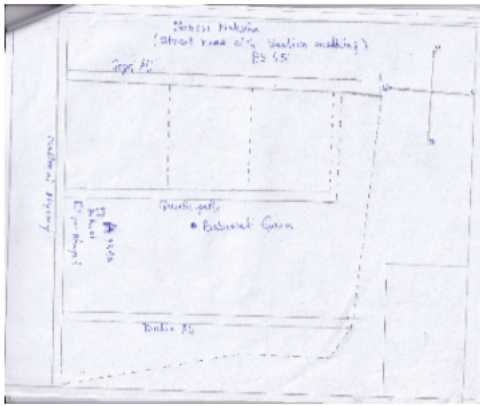

Nazri Naksha