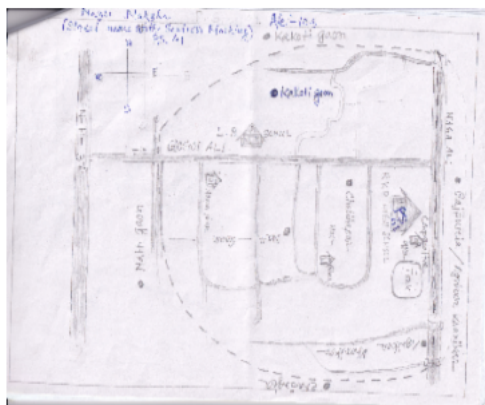

Nazri Naksha