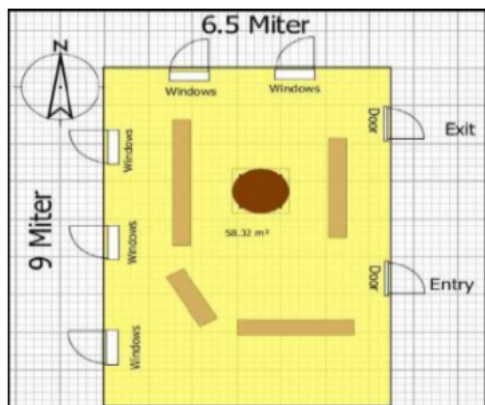

নিৰ্বাচক পঞ্জীয়ন বিষয়াৰ স্বাক্ষৰ

Nazri Naksha

Google Map View

Polling Station Building Front View

ভোটগ্ৰহন কেন্দ্ৰৰ সন্মুখৰ দৃশ্য

Cad View

Key MAP View

1 নাম : সোমেশ্বৰ নাথ পিতাৰ নাম: খেহেতা নাথ ঘৰ নং : 1ক বয়স : 71 লিঙ্গ : পুৰুষ	CXH3534563 ফটো উপলব্ধ	2 নাম : নীতামণি নাথ স্বামীৰ নাম: সোমেশ্বৰ নাথ ঘৰ নং : 1ক বয়স : 54 লিঙ্গ : মহিলা	CXH3534574 ফটো উপলব্ধ	3 নাম : সুবীৰ ৰঞ্জন নাথ পিতাৰ নাম: সোমেশ্বৰ নাথ ঘৰ নং : 1ক বয়স : 32 লিঙ্গ : পুৰুষ	CXH3534596 ফটো উপলব্ধ
4 নাম : বুলুমণি নাথ স্বামীৰ নাম: ইন্দ্ৰেশ্বৰ নাথ ঘৰ নং : 1খ বয়স : 50 লিঙ্গ : মহিলা	CXH3534585 ফটো উপলব্ধ	5 নাম : মনোৰঞ্জন নাথ মাতৃৰ নাম: বুলুমণি নাথ ঘৰ নং : 1খ বয়স : 26 লিঙ্গ : পুৰুষ	CXH0200931 ফটো উপলব্ধ	6 নাম : বগাধৰ নাথ পিতাৰ নাম: বাবুলা নাথ ঘৰ নং : 2 বয়স : 66 লিঙ্গ : পুৰুষ	CXH3534609 ফটো উপলব্ধ
7 নাম : বিলাহী নাথ স্বামীৰ নাম: লবোৰাম নাথ ঘৰ নং : ৩ বয়স : 60 লিঙ্গ : মহিলা	CXH3534643 ফটো উপলব্ধ	8 নাম : মহেন্দ্ৰ নাথ পিতাৰ নাম: লবোৰাম নাথ ঘৰ নং : ৩ বয়স : 38 লিঙ্গ : পুৰুষ	CXH3534654 ফটো উপলব্ধ	9 নাম : দীপিকা নাথ স্বামীৰ নাম: মহেন্দ্ৰ নাথ ঘৰ নং : ৩ বয়স : 27 লিঙ্গ : মহিলা	CXH0250738 ফটো উপলব্ধ
E 10 নাম : মোহন চন্দ্ৰ নাথ পিতাৰ নাম: চন্দ্ৰকান্ত নাথ ঘৰ নং : 8 বয়স : 72 লিঙ্গ : পুৰুষ	CXH3534676 ফটো উপলব্ধ	11 নাম : অৰুণা নাথ স্বামীৰ নাম: মোহন চন্দ্ৰ নাথ ঘৰ নং : 8 বয়স : 58 লিঙ্গ : মহিলা	CXH3534687 ফটো উপলব্ধ	12 নাম : দেবজিত নাথ পিতাৰ নাম: লক্ষীকান্ত নাথ ঘৰ নং : ৫ বয়স : 52 লিঙ্গ : পুৰুষ	CXH3534723 ফটো উপলব্ধ
13 নাম : বুদ্ধেশ্বৰী নাথ স্বামীৰ নাম: ভোগেশ্বৰ নাথ ঘৰ নং : ৬ বয়স : 70 লিঙ্গ : মহিলা	CXH3534767 ফটো উপলব্ধ	14 নাম : গোবিন নাথ পিতাৰ নাম: ভোগেশ্বৰ নাথ ঘৰ নং : ৬ বয়স : 55 লিঙ্গ : পুৰুষ	CXH3534778 ফটো উপলব্ধ	15 নাম : উষা নাথ স্বামীৰ নাম: গোবিন নাথ ঘৰ নং : ৬ বয়স : 33 লিঙ্গ : মহিলা	CXH3540383 ফটো উপলব্ধ
16 নাম : বাৰেন নাথ পিতাৰ নাম: নিয়ন নাথ ঘৰ নং : ৭ বয়স : 62 লিঙ্গ : পুৰুষ	CXH3534790 ফটো উপলব্ধ	17 নাম : তৰ নাথ স্বামীৰ নাম: বাৰেন নাথ ঘৰ নং : ৭ বয়স : 58 লিঙ্গ : মহিলা	CXH3534803 ফটো উপলব্ধ	18 নাম : অভিজিত নাথ পিতাৰ নাম: বাৰেন নাথ ঘৰ নং : ৭ বয়স : 39 লিঙ্গ : পুৰুষ	CXH3534814 ফটো উপলব্ধ
19 নাম : নৱজ্যোতি নাথ পিতাৰ নাম: বিৰেণ নাথ ঘৰ নং : 7 বয়স : 36 লিঙ্গ : পুৰুষ	CXH0331934 ফটো উপলব্ধ	20 নাম : প্ৰিয়ংকা নাথ স্বামীৰ নাম: অভিজিৎ নাথ ঘৰ নং : ৭ বয়স : 30 লিঙ্গ : মহিলা	CXH0417915 ফটো উপলব্ধ	21 নাম : তুলিকা নাথ স্বামীৰ নাম: নৱজ্যোতি নাথ ঘৰ নং : 7 বয়স : 21 লিঙ্গ : মহিলা	OAN0118349 ফটো উপলব্ধ
22 নাম : গুৱলা নাথ স্বামীৰ নাম: মোহন নাথ ঘৰ নং : ৮ বয়স : 60 লিঙ্গ : মহিলা	CXH3534847 ফটো উপলব্ধ	23 নাম : সীমান্ত নাথ পিতাৰ নাম: মোহন নাথ ঘৰ নং : ৮ বয়স : 36 লিঙ্গ : পুৰুষ	CXH3534858 ফটো উপলব্ধ	24 নাম : সুনতি নাথ পিতাৰ নাম: মালভোগ নাথ ঘৰ নং : ৯ বয়স : 80 লিঙ্গ : মহিলা	CXH3534870 ফটো উপলব্ধ
25 নাম : অজিত নাথ পিতাৰ নাম: মালভোগ নাথ ঘৰ নং : ৯ বয়স : 70 লিঙ্গ : পুৰুষ	CXH3534869 ফটো উপলব্ধ	26 নাম : পুষ্প নাথ স্বামীৰ নাম: অজিত নাথ ঘৰ নং : ৯ বয়স : 56 লিঙ্গ : মহিলা	CXH3534881 ফটো উপলব্ধ	27 নাম : দীপক নাথ পিতাৰ নাম: অজিত নাথ ঘৰ নং : ০৯ বয়স : 40 লিঙ্গ : পুৰুষ	CXH0195321 ফটো উপলব্ধ
28 নাম : ৰশ্মি নাথ স্বামীৰ নাম: দীপক নাথ ঘৰ নং : ৯ বয়স : 35 লিঙ্গ : মহিলা	CXH0067868 ফটো উপলব্ধ	29 নাম : বিৰাজ নাথ পিতাৰ নাম: অজিত নাথ ঘৰ নং : ৯ বয়স : 32 লিঙ্গ : পুৰুষ	CXH3534916 ফটো উপলব্ধ	30 নাম : বিম্বিন নাথ পিতাৰ নাম: প্ৰবীন নাথ ঘৰ নং : 9 বয়স : 27 লিঙ্গ : মহিলা	CXH0251199 ফটো উপলব্ধ