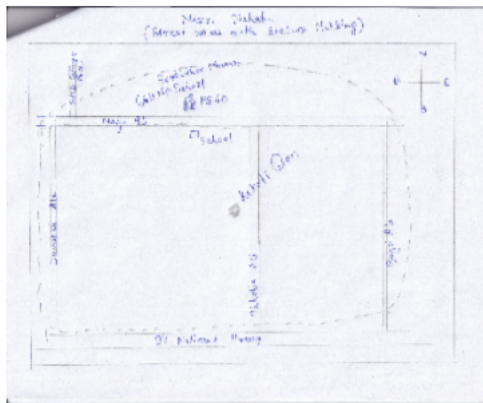

Nazri Naksha