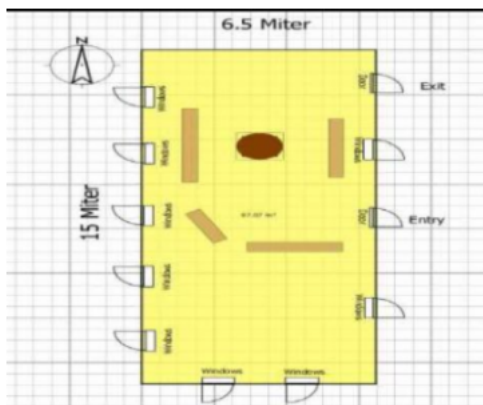

নিৰ্বাচক পঞ্জীয়ন বিষয়াৰ স্বাক্ষৰ

Nazri Naksha

Google Map View

Polling Station Building Front View

ভোটগ্ৰহন কেন্দ্ৰৰ সন্মুখৰ দৃশ্য

Cad View

Key MAP View

1 নাম : বিৰেণ দূৰৰা পিতাৰ নাম: বাপকণ দূৰৰা ঘৰ নং : 1 বয়স : 64 লিঙ্গ : পুৰুষ	CXH3434604 ফটো উপলব্ধ	# 2 নাম : অঞ্জু দূৰৰা পিতাৰ নাম: বাপকন দূৰৰা ঘৰ নং : 1 বয়স : 55 লিঙ্গ : মহিলা	CXH3434626 ফটো উপলব্ধ	3 নাম : নমীজ্যোতি দূৰৰা স্বামীৰ নাম: বিৰেণ দূৰৰা ঘৰ নং : 1 বয়স : 38 লিঙ্গ : মহিলা	CXH3441916 ফটো উপলব্ধ
4 নাম : তনয় দূৰৰা পিতাৰ নাম: বিৰেণ দূৰৰা ঘৰ নং : 1 বয়স : 19 লিঙ্গ : পুৰুষ	OAN0083519 ফটো উপলব্ধ	# 5 নাম : মনিবালী দূৰৰা পিতাৰ নাম: নগেন দূৰৰা ঘৰ নং : 2 বয়স : 59 লিঙ্গ : মহিলা	CXH3434659 ফটো উপলব্ধ	#2 6 নাম : কুশল দূৰৰা পিতাৰ নাম: নগেন দূৰৰা ঘৰ নং : 2 বয়স : 55 লিঙ্গ : পুৰুষ	CXH3434648 ফটো উপলব্ধ
#2 7 নাম : ৰাজু দূৰৰা পিতাৰ নাম: নগেন দূৰৰা ঘৰ নং : 2 বয়স : 49 লিঙ্গ : পুৰুষ	CXH3434660 ফটো উপলব্ধ	#2 8 নাম : ৰীণা দূৰৰা স্বামীৰ নাম: কুশল দূৰৰা ঘৰ নং : 2 বয়স : 46 লিঙ্গ : মহিলা	KZL1820082 ফটো উপলব্ধ	9 নাম : মামণি দূৰৰা পিতাৰ নাম: নগেন দূৰৰা ঘৰ নং : 2 বয়স : 40 লিঙ্গ : মহিলা	CXH0346775 ফটো উপলব্ধ
10 নাম : পৰবী ভূঞা পিতাৰ নাম: প্ৰফুল্ল ভূঞা ঘৰ নং : 2 বয়স : 30 লিঙ্গ : মহিলা	CXH0025049 ফটো উপলব্ধ	11 নাম : লাৰণ্য দূৰৰা স্বামীৰ নাম: প্ৰফুল্ল দুৱাৰা ঘৰ নং : 3 বয়স : 57 লিঙ্গ : মহিলা	CXH3434693 ফটো উপলব্ধ	12 নাম : লাৰণ্য কাকতি পিতাৰ নাম: কীৰ্তি কাকতি ঘৰ নং : 8 বয়স : 60 লিঙ্গ : মহিলা	CXH3434739 ফটো উপলব্ধ
13 নাম : দিপালী কাকতি সিং স্বামীৰ নাম: ৰাজু সিং ঘৰ নং : 8 বয়স : 56 লিঙ্গ : মহিলা	CXH1494855 ফটো উপলব্ধ	14 নাম : প্ৰিয়া সিং মাতৃৰ নাম: দিপালী সিং কাকতি ঘৰ নং : 8 বয়স : 29 লিঙ্গ : মহিলা	CXH0128785 ফটো উপলব্ধ	# 15 নাম : মিনা কাকতি স্বামীৰ নাম: মহেন্দ্ৰ কাকতি ঘৰ নং : 5 বয়স : 61 লিঙ্গ : মহিলা	CXH3434728 ফটো উপলব্ধ
16 নাম : দলাল চন্দ্ৰ হাজৰিকা মাতৃৰ নাম: অকনমান হাজৰিকা ঘৰ নং : 5 বয়স : 36 লিঙ্গ : পুৰুষ	CXH0100552 ফটো উপলব্ধ	17 নাম : নমী কাকতি মাতৃৰ নাম: মহেন্দ্ৰ কাকতি ঘৰ নং : 5 বয়স : 34 লিঙ্গ : মহিলা	CXH3441927 ফটো উপলব্ধ	18 নাম : জলী দূৰৰা পিতাৰ নাম: দেৱ দূৰৰা ঘৰ নং : 6 বয়স : 43 লিঙ্গ : মহিলা	CXH3434762 ফটো উপলব্ধ
19 নাম : জিতেন দূৰৰা পিতাৰ নাম: খগেন দূৰৰা ঘৰ নং : 9 বয়স : 65 লিঙ্গ : পুৰুষ	CXH3434808 ফটো উপলব্ধ	20 নাম : অঞ্জু দূৰৰা স্বামীৰ নাম: জিতেন দূৰৰা ঘৰ নং : 9 বয়স : 58 লিঙ্গ : মহিলা	CXH3434819 ফটো উপলব্ধ	# 21 নাম : ভাস্কৰজ্যোতি দূৰৰা পিতাৰ নাম: জীতেন্দ্ৰনাৰায়ণ দূৰৰা ঘৰ নং : 9 বয়স : 36 লিঙ্গ : পুৰুষ	CXH3434820 ফটো উপলব্ধ
# 22 নাম : পাৰ্থ প্ৰতিম দূৰৰা পিতাৰ নাম: কৃষ্ণ কান্ত দূৰৰা ঘৰ নং : 8 বয়স : 43 লিঙ্গ : পুৰুষ	CXH3434875 ফটো উপলব্ধ	23 নাম : বৰ্ণিতা দত্ত স্বামীৰ নাম: প্ৰাৰ্থপ্ৰতিম দূৰৰা ঘৰ নং : 8 বয়স : 36 লিঙ্গ : মহিলা	CXH3434831 ফটো উপলব্ধ	24 নাম : পদ্মা ভূমিজ পিতাৰ নাম: ধেকা ভূমিজ ঘৰ নং : 9 বয়স : 53 লিঙ্গ : পুৰুষ	CXH3434897 ফটো উপলব্ধ
25 নাম : দীপা ভূমিজ স্বামীৰ নাম: বাবুলাল ভূমিজ ঘৰ নং : 10 বয়স : 60 লিঙ্গ : মহিলা	CXH3434911 ফটো উপলব্ধ	26 নাম : ভোনমাই ভূমিজ স্বামীৰ নাম: তৰুন ভূমিজ ঘৰ নং : 11 বয়স : 65 লিঙ্গ : মহিলা	CXH3434933 ফটো উপলব্ধ	27 নাম : বন্তী ভূমিজ পিতাৰ নাম: তৰুন ভূমিজ ঘৰ নং : 11 বয়স : 45 লিঙ্গ : মহিলা	CXH3434944 ফটো উপলব্ধ
28 নাম : বৰ্ণালী ভূমিজ পিতাৰ নাম: তৰুণ ভূমিজ ঘৰ নং : 11 বয়স : 39 লিঙ্গ : মহিলা	CXH3434977 ফটো উপলব্ধ	29 নাম : ক্ষীৰোদ দূৰৰা পিতাৰ নাম: কেশৱ দূৰৰা ঘৰ নং : 12 বয়স : 90 লিঙ্গ : পুৰুষ	CXH3434988 ফটো উপলব্ধ	30 নাম : অনিমা দূৰৰা স্বামীৰ নাম: ক্ষীৰোদ দূৰৰা ঘৰ নং : 12 বয়স : 65 লিঙ্গ : মহিলা	CXH3434999 ফটো উপলব্ধ