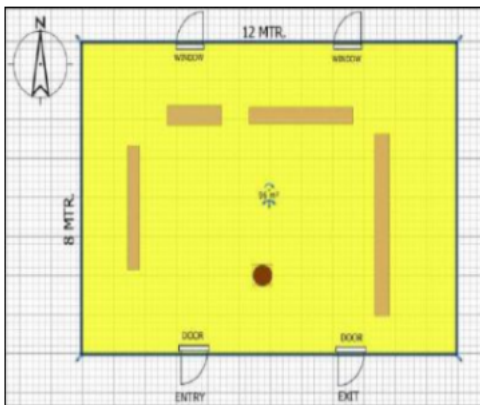

নিৰ্বাচক পঞ্জীয়ন বিষয়াৰ স্বাক্ষৰ

Nazri Naksha

Google Map View

Polling Station Building Front View

ভোটগ্ৰহন কেন্দ্ৰৰ সন্মুখৰ দৃশ্য

Cad View

Key MAP View

1 নাম : আচিয়া বেগম স্বামীৰ নাম: নাইচ আলি ঘৰ নং : 1 বয়স : 72 লিঙ্গ : মহিলা	DQT1514563 ফটো উপলব্ধ	2 নাম : হৰিবুৰ ৰহমান পিতাৰ নাম: নাইচ আলী ঘৰ নং : 1 বয়স : 49 লিঙ্গ : পুৰুষ	DQT1514574 ফটো উপলব্ধ	3 নাম : ফাতেমা বেগম স্বামীৰ নাম: হৰিবুৰ ৰহমান ঘৰ নং : 1 বয়স : 48 লিঙ্গ : মহিলা	DQT1514585 ফটো উপলব্ধ
4 নাম : মুকিবুৰ ৰহমান মাতৃৰ নাম: নাইচ আলি ঘৰ নং : 1 বয়স : 44 লিঙ্গ : পুৰুষ	DQT1514596 ফটো উপলব্ধ	5 নাম : বাবলো আলি পিতাৰ নাম: নাইচ আলি ঘৰ নং : 1 বয়স : 41 লিঙ্গ : পুৰুষ	DQT0217083 ফটো উপলব্ধ	6 নাম : ৰহিমা বেগম স্বামীৰ নাম: মুকিবুৰ ৰহমান ঘৰ নং : 1 বয়স : 37 লিঙ্গ : মহিলা	DQT0141515 ফটো উপলব্ধ
7 নাম : আৰজিনা বেগম স্বামীৰ নাম: বাবলো আলি ঘৰ নং : 1 বয়স : 34 লিঙ্গ : মহিলা	DQT0554345 ফটো উপলব্ধ	8 নাম : মুস্তাক আলি পিতাৰ নাম: হৰিবুৰ ৰহমান ঘৰ নং : 1 বয়স : 22 লিঙ্গ : পুৰুষ	OAN0012013 ফটো উপলব্ধ	9 নাম : বুটু আলি পিতাৰ নাম: বাবুধন আলি ঘৰ নং : 2 বয়স : 58 লিঙ্গ : পুৰুষ	DQT1514609 ফটো উপলব্ধ
10 নাম : মেৰিনা বেগম মাতৃৰ নাম: বুটু আলি ঘৰ নং : 2 বয়স : 48 লিঙ্গ : মহিলা	DQT1514610 ফটো উপলব্ধ	11 নাম : ৱাচিম আলি পিতাৰ নাম: বুটু আলি ঘৰ নং : 2 বয়স : 27 লিঙ্গ : পুৰুষ	DQT0201798 ফটো উপলব্ধ	12 নাম : ৱাজিদ আলি পিতাৰ নাম: বুটু আলি ঘৰ নং : 2 বয়স : 24 লিঙ্গ : পুৰুষ	DQT0529206 ফটো উপলব্ধ
13 নাম : চাজিদ আলি পিতাৰ নাম: বুটু আলি ঘৰ নং : 2 বয়স : 21 লিঙ্গ : পুৰুষ	OAN0011700 ফটো উপলব্ধ	14 নাম : চেহনাজ বেগম স্বামীৰ নাম: ৱাচিম আলি ঘৰ নং : 2 বয়স : 21 লিঙ্গ : মহিলা	OAN0023432 ফটো উপলব্ধ	15 নাম : ফুলজান আলি পিতাৰ নাম: ধন আলি ঘৰ নং : 2 বয়স : 55 লিঙ্গ : পুৰুষ	DQT1514632 ফটো উপলব্ধ
16 নাম : ৰিজ আনা বেগম স্বামীৰ নাম: ফুলজান আলি ঘৰ নং : 2 বয়স : 45 লিঙ্গ : মহিলা	DQT1718418 ফটো উপলব্ধ	17 নাম : মুজিবতদ্দিন আলি পিতাৰ নাম: সবুছন আলি ঘৰ নং : 3 বয়স : 59 লিঙ্গ : পুৰুষ	DQT1514665 ফটো উপলব্ধ	18 নাম : বুটু আলি পিতাৰ নাম: সবুছন আলি ঘৰ নং : 3 বয়স : 58 লিঙ্গ : পুৰুষ	DQT1514643 ফটো উপলব্ধ
19 নাম : বাহিদা বেগম স্বামীৰ নাম: মুজিবতদ্দিন আলি ঘৰ নং : 3 বয়স : 50 লিঙ্গ : মহিলা	DQT1514676 ফটো উপলব্ধ	20 নাম : ফাণ্ডনী বেগম পিতাৰ নাম: মুজিবতদ্দিন আলি ঘৰ নং : 3 বয়স : 29 লিঙ্গ : মহিলা	DQT0553305 ফটো উপলব্ধ	21 নাম : ৰেজিনা বেগম স্বামীৰ নাম: মতলিব আলি ঘৰ নং : 8 বয়স : 63 লিঙ্গ : মহিলা	DQT1514701 ফটো উপলব্ধ
22 নাম : চাজিদা বেগম স্বামীৰ নাম: মুজিবুৰ হুছেন ঘৰ নং : 8 বয়স : 55 লিঙ্গ : মহিলা	DQT1514712 ফটো উপলব্ধ	23 নাম : নাচিমা বেগম স্বামীৰ নাম: হেমিদুৰ আলি ঘৰ নং : 8 বয়স : 46 লিঙ্গ : মহিলা	DQT1514723 ফটো উপলব্ধ	24 নাম : আশ্ৰফ আলি পিতাৰ নাম: মতলিব আলি ঘৰ নং : 8 বয়স : 33 লিঙ্গ : পুৰুষ	DQT1514734 ফটো উপলব্ধ
25 নাম : চাদিকুল ইছলাম পিতাৰ নাম: হেমিদুৰ ৰহমান ঘৰ নং : 4 বয়স : 22 লিঙ্গ : পুৰুষ	OAN0000109 ফটো উপলব্ধ	26 নাম : মুছকান বেগম পিতাৰ নাম: মুজিবুৰ হুছেইন ঘৰ নং : 8 বয়স : 21 লিঙ্গ : মহিলা	DQT4759767 ফটো উপলব্ধ	27 নাম : চামিম আলি পিতাৰ নাম: হেমিদুৰ আলি ঘৰ নং : 8 বয়স : 25 লিঙ্গ : পুৰুষ	DQT0404012 ফটো উপলব্ধ
28 নাম : মুজিবুৰ হুছেন পিতাৰ নাম: নাজিৰদ্দিন ঘৰ নং : 8 বয়স : 63 লিঙ্গ : পুৰুষ	DQT1514756 ফটো উপলব্ধ	29 নাম : হেমিদুৰ আলি পিতাৰ নাম: ৰমজান আলি ঘৰ নং : 8 বয়স : 54 লিঙ্গ : পুৰুষ	DQT1514767 ফটো উপলব্ধ	30 নাম : নুৰজাহান বেগম স্বামীৰ নাম: মুহিবুৰ আলি ঘৰ নং : 5 বয়স : 58 লিঙ্গ : মহিলা	DQT1514789 ফটো উপলব্ধ