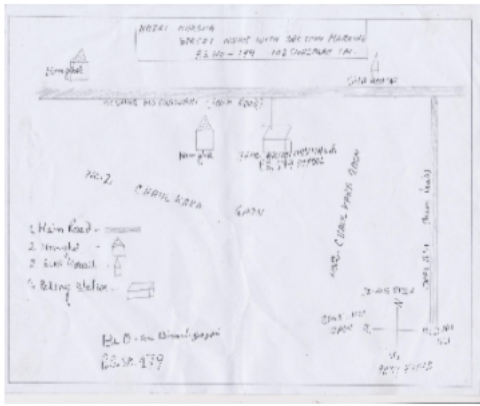

নিৰ্বাচক পঞ্জীয়ন বিষয়াৰ স্বাক্ষৰ

Nazri Naksha

Google Map View

Polling Station Building Front View

ভোটগ্ৰহন কেন্দ্ৰৰ সন্মুখৰ দৃশ্য

Cad View

Key MAP View

1 নাম : আচিয়া বেগম স্বামীৰ নাম: নাইচ আলি ঘৰ নং : 1 বয়স : 72 লিঙ্গ : মহিলা	DQT1514563 ফটো উপলব্ধ	2 নাম : হৰিবুৰ ৰহমান পিতাৰ নাম: নাইচ আলী ঘৰ নং : 1 বয়স : 49 লিঙ্গ : পুৰুষ	DQT1514574 ফটো উপলব্ধ	3 নাম : ফাতেমা বেগম স্বামীৰ নাম: হৰিবুৰ ৰহমান ঘৰ নং : 1 বয়স : 48 লিঙ্গ : মহিলা	DQT1514585 ফটো উপলব্ধ
4 নাম : মুকিবুৰ ৰহমান মাতৃৰ নাম: নাইচ আলি ঘৰ নং : 1 বয়স : 44 লিঙ্গ : পুৰুষ	DQT1514596 ফটো উপলব্ধ	5 নাম : বাবলো আলি পিতাৰ নাম: নাইচ আলি ঘৰ নং : 1 বয়স : 41 লিঙ্গ : পুৰুষ	DQT0217083 ফটো উপলব্ধ	6 নাম : ৰহিমা বেগম স্বামীৰ নাম: মুকিবুৰ ৰহমান ঘৰ নং : 1 বয়স : 37 লিঙ্গ : মহিলা	DQT0141515 ফটো উপলব্ধ
7 নাম : আৰজিনা বেগম স্বামীৰ নাম: বাবলো আলি ঘৰ নং : 1 বয়স : 34 লিঙ্গ : মহিলা	DQT0554345 ফটো উপলব্ধ	8 নাম : মুস্তাক আলি পিতাৰ নাম: হৰিবুৰ ৰহমান ঘৰ নং : 1 বয়স : 22 লিঙ্গ : পুৰুষ	OAN0012013 ফটো উপলব্ধ	9 নাম : বুটু আলি পিতাৰ নাম: বাবুধন আলি ঘৰ নং : 2 বয়স : 58 লিঙ্গ : পুৰুষ	DQT1514609 ফটো উপলব্ধ
10 নাম : মেৰিনা বেগম মাতৃৰ নাম: বুটু আলি ঘৰ নং : 2 বয়স : 48 লিঙ্গ : মহিলা	DQT1514610 ফটো উপলব্ধ	11 নাম : ৱাচিম আলি পিতাৰ নাম: বুটু আলি ঘৰ নং : 2 বয়স : 27 লিঙ্গ : পুৰুষ	DQT0201798 ফটো উপলব্ধ	12 নাম : ৱাজিদ আলি পিতাৰ নাম: বুটু আলি ঘৰ নং : 2 বয়স : 24 লিঙ্গ : পুৰুষ	DQT0529206 ফটো উপলব্ধ
13 নাম : চাজিদ আলি পিতাৰ নাম: বুটু আলি ঘৰ নং : 2 বয়স : 21 লিঙ্গ : পুৰুষ	OAN0011700 ফটো উপলব্ধ	14 নাম : চেহনাজ বেগম স্বামীৰ নাম: ৱাচিম আলি ঘৰ নং : 2 বয়স : 21 লিঙ্গ : মহিলা	OAN0023432 ফটো উপলব্ধ	15 নাম : ফুলজান আলি পিতাৰ নাম: ধন আলি ঘৰ নং : 2 বয়স : 55 লিঙ্গ : পুৰুষ	DQT1514632 ফটো উপলব্ধ
16 নাম : ৰিজ আনা বেগম স্বামীৰ নাম: ফুলজান আলি ঘৰ নং : 2 বয়স : 45 লিঙ্গ : মহিলা	DQT1718418 ফটো উপলব্ধ	17 নাম : মুজিবতদ্দিন আলি পিতাৰ নাম: সবুছন আলি ঘৰ নং : 3 বয়স : 59 লিঙ্গ : পুৰুষ	DQT1514665 ফটো উপলব্ধ	18 নাম : বুটু আলি পিতাৰ নাম: সবুছন আলি ঘৰ নং : 3 বয়স : 58 লিঙ্গ : পুৰুষ	DQT1514643 ফটো উপলব্ধ
19 নাম : বাহিদা বেগম স্বামীৰ নাম: মুজিবতদ্দিন আলি ঘৰ নং : 3 বয়স : 50 লিঙ্গ : মহিলা	DQT1514676 ফটো উপলব্ধ	20 নাম : ফাণ্ডনী বেগম পিতাৰ নাম: মুজিবতদ্দিন আলি ঘৰ নং : 3 বয়স : 29 লিঙ্গ : মহিলা	DQT0553305 ফটো উপলব্ধ	21 নাম : ৰেজিনা বেগম স্বামীৰ নাম: মতলিব আলি ঘৰ নং : 8 বয়স : 63 লিঙ্গ : মহিলা	DQT1514701 ফটো উপলব্ধ
22 নাম : চাজিদা বেগম স্বামীৰ নাম: মুজিবুৰ হুছেন ঘৰ নং : 8 বয়স : 55 লিঙ্গ : মহিলা	DQT1514712 ফটো উপলব্ধ	23 নাম : নাচিমা বেগম স্বামীৰ নাম: হেমিদুৰ আলি ঘৰ নং : 8 বয়স : 46 লিঙ্গ : মহিলা	DQT1514723 ফটো উপলব্ধ	24 নাম : আশ্ৰফ আলি পিতাৰ নাম: মতলিব আলি ঘৰ নং : 8 বয়স : 33 লিঙ্গ : পুৰুষ	DQT1514734 ফটো উপলব্ধ
25 নাম : চাদিকুল ইছলাম পিতাৰ নাম: হেমিদুৰ ৰহমান ঘৰ নং : 4 বয়স : 22 লিঙ্গ : পুৰুষ	OAN0000109 ফটো উপলব্ধ	26 নাম : মুছকান বেগম পিতাৰ নাম: মুজিবুৰ হুছেইন ঘৰ নং : 8 বয়স : 21 লিঙ্গ : মহিলা	DQT4759767 ফটো উপলব্ধ	27 নাম : চামিম আলি পিতাৰ নাম: হেমিদুৰ আলি ঘৰ নং : 8 বয়স : 25 লিঙ্গ : পুৰুষ	DQT0404012 ফটো উপলব্ধ
28 নাম : মুজিবুৰ হুছেন পিতাৰ নাম: নাজিৰদ্দিন ঘৰ নং : 8 বয়স : 63 লিঙ্গ : পুৰুষ	DQT1514756 ফটো উপলব্ধ	29 নাম : হেমিদুৰ আলি পিতাৰ নাম: ৰমজান আলি ঘৰ নং : 8 বয়স : 54 লিঙ্গ : পুৰুষ	DQT1514767 ফটো উপলব্ধ	30 নাম : নুৰজাহান বেগম স্বামীৰ নাম: মুহিবুৰ আলি ঘৰ নং : 5 বয়স : 58 লিঙ্গ : মহিলা	DQT1514789 ফটো উপলব্ধ