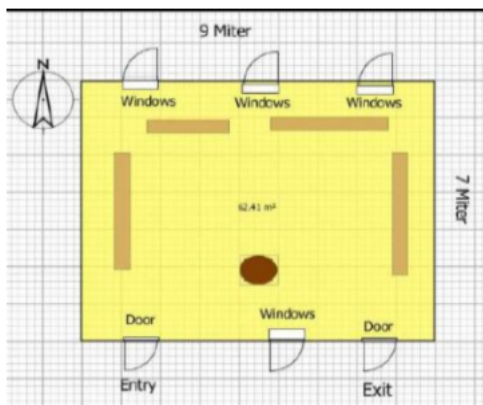

নিৰ্বাচক পঞ্জীয়ন বিষয়াৰ স্বাক্ষৰ

Nazri Naksha

Google Map View

Polling Station Building Front View

ভোটগ্ৰহন কেন্দ্ৰৰ সন্মুখৰ দৃশ্য

Cad View

Key MAP View

1 নাম : কুসুম কলিতা স্বামীৰ নাম: নিৰেণ কলিতা ঘৰ নং : ১ বয়স : 65 লিঙ্গ : মহিলা	CXH2834573 ফটো উপলব্ধ	2 নাম : দেবজিত কলিতা পিতাৰ নাম: নিৰেণ কলিতা ঘৰ নং : ১ বয়স : 40 লিঙ্গ : পুৰুষ	CXH2834584 ফটো উপলব্ধ	3 নাম : জিত কলিতা পিতাৰ নাম: নিৰেণ কলিতা ঘৰ নং : ১ বয়স : 38 লিঙ্গ : পুৰুষ	CXH2834595 ফটো উপলব্ধ
4 নাম : বনুমাণি দত্ত কলিতা অন্যান্য: দেৱজিত কলিতা ঘৰ নং : ১ বয়স : 37 লিঙ্গ : মহিলা	CXH2843303 ফটো উপলব্ধ	5 নাম : জোনালী কলিতা স্বামীৰ নাম: জিতু কলিতা ঘৰ নং : ১ বয়স : 28 লিঙ্গ : মহিলা	CXH0000497 ফটো উপলব্ধ	6 নাম : অনু দাস স্বামীৰ নাম: জান দাস ঘৰ নং : ০০১খ বয়স : 31 লিঙ্গ : মহিলা	CXH0236984 ফটো উপলব্ধ
7 নাম : কনকলাল কলিতা পিতাৰ নাম: কমল কলিতা ঘৰ নং : ২ বয়স : 67 লিঙ্গ : পুৰুষ	CXH2843370 ফটো উপলব্ধ	8 নাম : ৰহিলা কলিতা স্বামীৰ নাম: কনকলাল কলিতা ঘৰ নং : ২ বয়স : 61 লিঙ্গ : মহিলা	CXH2834608 ফটো উপলব্ধ	9 নাম : অংকুৰ জ্যোতি কলিতা পিতাৰ নাম: কনকলাল কলিতা ঘৰ নং : ২ বয়স : 37 লিঙ্গ : পুৰুষ	CXH2834619 ফটো উপলব্ধ
10 নাম : জ্যোতিস্মান কলিতা পিতাৰ নাম: কনকলাল কলিতা ঘৰ নং : ২ বয়স : 34 লিঙ্গ : পুৰুষ	CXH2834620 ফটো উপলব্ধ	11 নাম : জুলী ফুকন স্বামীৰ নাম: জ্যোতিস্মান কলিতা ঘৰ নং : ২ বয়স : 30 লিঙ্গ : মহিলা	CXH9276551 ফটো উপলব্ধ	12 নাম : বন্তী হাজৰিকা কলিতা স্বামীৰ নাম: প্ৰফুল্ল হাজৰিকা ঘৰ নং : ২ক বয়স : 53 লিঙ্গ : মহিলা	CXH0084665 ফটো উপলব্ধ
13 নাম : ইন হাজৰিকা পিতাৰ নাম: প্ৰফুল্ল হাজৰিকা ঘৰ নং : ২ক বয়স : 30 লিঙ্গ : মহিলা	CXH0084806 ফটো উপলব্ধ	14 নাম : ভানুমনি হাজৰিকা মাতৃৰ নাম: বন্তী হাজৰিকা ঘৰ নং : ২ক বয়স : 25 লিঙ্গ : মহিলা	CXH0294611 ফটো উপলব্ধ	15 নাম : গীতাত্মী হাজৰিকা মাতৃৰ নাম: বন্তী হাজৰিকা ঘৰ নং : ২ক বয়স : 25 লিঙ্গ : মহিলা	CXH0378208 ফটো উপলব্ধ
16 নাম : অমৰ জ্যোতি হাজৰিকা মাতৃৰ নাম: বন্তী হাজৰিকা ঘৰ নং : ২ক বয়স : 21 লিঙ্গ : পুৰুষ	CXH9266362 ফটো উপলব্ধ	17 নাম : ফাগুণি কলিতা স্বামীৰ নাম: ধনীৰাম কলিতা ঘৰ নং : ৩ বয়স : 80 লিঙ্গ : মহিলা	CXH2834642 ফটো উপলব্ধ	18 নাম : পবন কলিতা পিতাৰ নাম: ধনীৰাম কলিতা ঘৰ নং : ৩ বয়স : 57 লিঙ্গ : পুৰুষ	CXH2834653 ফটো উপলব্ধ
19 নাম : প্ৰদীপ কলিতা পিতাৰ নাম: ধনীৰাম কলিতা ঘৰ নং : ৩ বয়স : 54 লিঙ্গ : পুৰুষ	CXH2834675 ফটো উপলব্ধ	20 নাম : ভোলা কলিতা পিতাৰ নাম: ধনীৰাম কলিতা ঘৰ নং : ৩ বয়স : 50 লিঙ্গ : পুৰুষ	CXH2834697 ফটো উপলব্ধ	21 নাম : দিপা কলিতা স্বামীৰ নাম: প্ৰবন কলিতা ঘৰ নং : ৩ বয়স : 42 লিঙ্গ : মহিলা	CXH2834664 ফটো উপলব্ধ
22 নাম : বৰ্ণালী কলিতা স্বামীৰ নাম: ৰূপেশ্বৰ কলিতা ঘৰ নং : ৩ বয়স : 39 লিঙ্গ : মহিলা	CXH2834686 ফটো উপলব্ধ	23 নাম : মীনাক্ষী কলিতা স্বামীৰ নাম: ভোলা কলিতা ঘৰ নং : ৩ বয়স : 34 লিঙ্গ : মহিলা	CXH2834700 ফটো উপলব্ধ	24 নাম : চন্দন কলিতা পিতাৰ নাম: পবন কলিতা ঘৰ নং : ০৩ বয়স : 26 লিঙ্গ : পুৰুষ	CXH0295311 ফটো উপলব্ধ
25 নাম : দৰ্শনা কলিতা মাতৃৰ নাম: বনালী কলিতা ঘৰ নং : 3 বয়স : 21 লিঙ্গ : মহিলা	CXH9266339 ফটো উপলব্ধ	26 নাম : দিবাকৰ কলিতা পিতাৰ নাম: যোগেশ্বৰ কলিতা ঘৰ নং : 8 বয়স : 62 লিঙ্গ : পুৰুষ	CXH2834711 ফটো উপলব্ধ	27 নাম : হীৰা কলিতা স্বামীৰ নাম: দিবাকৰ কলিতা ঘৰ নং : 8 বয়স : 60 লিঙ্গ : মহিলা	CXH2834722 ফটো উপলব্ধ
28 নাম : বিকাশ কলিতা পিতাৰ নাম: দিবাকৰ কলিতা ঘৰ নং : 8 বয়স : 34 লিঙ্গ : পুৰুষ	CXH2834744 ফটো উপলব্ধ	29 নাম : লোহিত চন্দ্ৰ কলিতা পিতাৰ নাম: খগেন্দ্ৰনাথ কলিতা ঘৰ নং : ৫ বয়স : 50 লিঙ্গ : পুৰুষ	CXH2834755 ফটো উপলব্ধ	30 নাম : শ্যাম চন্দ্ৰ কলিতা পিতাৰ নাম: খগেন্দ্ৰনাথ কলিতা ঘৰ নং : ৫ বয়স : 48 লিঙ্গ : পুৰুষ	CXH2834766 ফটো উপলব্ধ