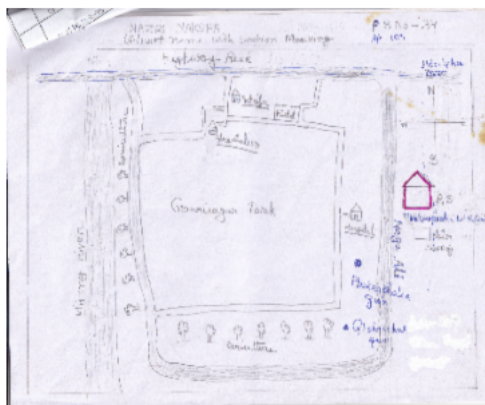

Nazri Naksha