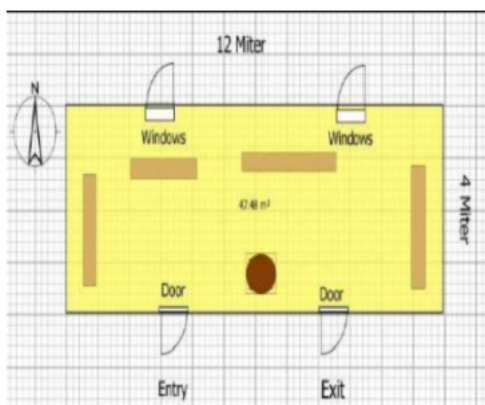

নিৰ্বাচক পঞ্জীয়ন বিষয়াৰ স্বাক্ষৰ

Nazri Naksha

Google Map View

Polling Station Building Front View

ভোটগ্ৰহন কেন্দ্ৰৰ সন্মুখৰ দৃশ্য

Cad View

Key MAP View

1 নাম : আয়সানু কাশ্য প পিতাৰ নাম: জীৱন দাস ঘৰ নং : ০০১ বয়স : 30 লিঙ্গ : পুৰুষ	CXH0466789	# 2 নাম : বিষ্ণুজ্যোতি দাস পিতাৰ নাম: বুপম দাস ঘৰ নং : 1 বয়স : 20 লিঙ্গ : পুৰুষ	OAN0112359	3 নাম : জয়কৃষ্ণ বড়া পিতাৰ নাম: পদাৰ্থ বড়া ঘৰ নং : ৩ বয়স : 52 লিঙ্গ : পুৰুষ	CXH0466839
E 4 নাম : গুঞ্জ কান্ত দাস পিতাৰ নাম: দুৰ্গাপ্ৰসাদ দাস ঘৰ নং : ২৯ বয়স : 62 লিঙ্গ : পুৰুষ	CXH2934578	5 নাম : অৰুণা দাস স্বামীৰ নাম: গুঞ্জ দাস ঘৰ নং : ২৯ বয়স : 51 লিঙ্গ : মহিলা	CXH2934589	6 নাম : নৱজ্যোতি দাস পিতাৰ নাম: গুঞ্জ দাস ঘৰ নং : ২৯ বয়স : 32 লিঙ্গ : পুৰুষ	CXH0249599
7 নাম : বিনীত কুমাৰ চৌডৰিয়া পিতাৰ নাম: বিৰেন্দ্ৰ কুমাৰ চৌডৰিয়া ঘৰ নং : ৩০ বয়স : 26 লিঙ্গ : পুৰুষ	CXH0294132	8 নাম : দেৱৰঞ্জন চুতীয়া পিতাৰ নাম: ৰাজেন চুতীয়া ঘৰ নং : 45 বয়স : 30 লিঙ্গ : পুৰুষ	CXH0480186	9 নাম : সন্ত দাস পিতাৰ নাম: দীপক দাস ঘৰ নং : 47 বয়স : 23 লিঙ্গ : পুৰুষ	CXH9278896
10 নাম : ত্ৰিদিপ লোচন দত্ত পিতাৰ নাম: পূৰ্ণানন্দ দত্ত ঘৰ নং : 50 বয়স : 29 লিঙ্গ : পুৰুষ	CXH0480194	11 নাম : মজিদা বেগম স্বামীৰ নাম: বুলবুল আলী ঘৰ নং : 55 বয়স : 40 লিঙ্গ : মহিলা	CXH0390674	# 12 নাম : প্লাৱন জ্যোতি বড়া পিতাৰ নাম: গুনিদ্ৰ নাথ বৰা ঘৰ নং : 291 বয়স : 25 লিঙ্গ : পুৰুষ	CXH0267740
13 নাম : মানস গগৈ পিতাৰ নাম: নৰেশ্বৰ গগৈ ঘৰ নং : 66 বয়স : 21 লিঙ্গ : পুৰুষ	CXH9257551	14 নাম : সৌৰভ কোঁৱৰ সৌৰভ মাতৃৰ নাম: কবিতা গগৈ গগৈ ঘৰ নং : 81 বয়স : 21 লিঙ্গ : পুৰুষ	OAN0063792	S 15 নাম : ৰাজশ্ৰী চেতিয়া পিতাৰ নাম: দিলীপ চেতিয়া ঘৰ নং : ৮৮ বয়স : 24 লিঙ্গ : পুৰুষ	CXH0333831
16 নাম : ৰিমঝিম চুতীয়া পিতাৰ নাম: স্বৰ্গায় ৰাজেন চুতীয়া ঘৰ নং : 128 বয়স : 27 লিঙ্গ : মহিলা	OAN0073718	17 নাম : পৰিসীতা দাস স্বামীৰ নাম: ভাস্কৰ দাস ঘৰ নং : 164 বয়স : 26 লিঙ্গ : মহিলা	CXH0325613	18 নাম : মধুসীতা দাস মাতৃৰ নাম: ৰূপা দাস ঘৰ নং : 164 বয়স : 20 লিঙ্গ : মহিলা	OAN0106245
19 নাম : আইদেও বৰুৱা স্বামীৰ নাম: পদ্ম বৰুৱা ঘৰ নং : ১৯৪ বয়স : 77 লিঙ্গ : মহিলা	CXH2934636	20 নাম : পৰাগধৰ বৰুৱা পিতাৰ নাম: পদ্ম কান্ত বৰুৱা ঘৰ নং : ১৯৪ বয়স : 57 লিঙ্গ : পুৰুষ	CXH2934658	21 নাম : মণিকা বৰুৱা স্বামীৰ নাম: পৰাগধৰ বৰুৱা ঘৰ নং : ১৯৪ বয়স : 48 লিঙ্গ : মহিলা	CXH2934669
22 নাম : প্ৰণৱ বৰুৱা পিতাৰ নাম: পদ্ম বৰুৱা ঘৰ নং : ১৯৪ বয়স : 43 লিঙ্গ : পুৰুষ	CXH2934647	23 নাম : বিজুৰঞ্জন বৰুৱা পিতাৰ নাম: পৰাগধৰ বৰুৱা ঘৰ নং : ১৯৪ বয়স : 38 লিঙ্গ : পুৰুষ	CXH2934670	24 নাম : ৰুমী বৰুৱা স্বামীৰ নাম: প্ৰণৱ বৰুৱা ঘৰ নং : ১৯৪ বয়স : 34 লিঙ্গ : মহিলা	CXH2934681
25 নাম : নিমিষা দত্ত স্বামীৰ নাম: বিজুৰঞ্জন দত্ত ঘৰ নং : ১৯৪ বয়স : 34 লিঙ্গ : মহিলা	CXH0489146	26 নাম : মৃদুল বৰুৱা পিতাৰ নাম: ইন্দ্ৰ বৰুৱা ঘৰ নং : ১৯৫ বয়স : 48 লিঙ্গ : পুৰুষ	CXH2934716	27 নাম : জুন বৰুৱা স্বামীৰ নাম: মৃদুল বৰুৱা ঘৰ নং : ১৯৫ বয়স : 43 লিঙ্গ : মহিলা	CXH2934727
28 নাম : লিজা বৰুৱা পিতাৰ নাম: মৃদুল বৰুৱা ঘৰ নং : 195 বয়স : 23 লিঙ্গ : মহিলা	CXH9248402	29 নাম : অমিয়া বৰুৱা স্বামীৰ নাম: ইন্দ্ৰ বৰুৱা ঘৰ নং : 195 ক বয়স : 66 লিঙ্গ : মহিলা	CXH2934705	30 নাম : ৰাতুল বৰুৱা পিতাৰ নাম: ইন্দ্ৰ বৰুৱা ঘৰ নং : 195 ক বয়স : 49 লিঙ্গ : পুৰুষ	CXH2934738