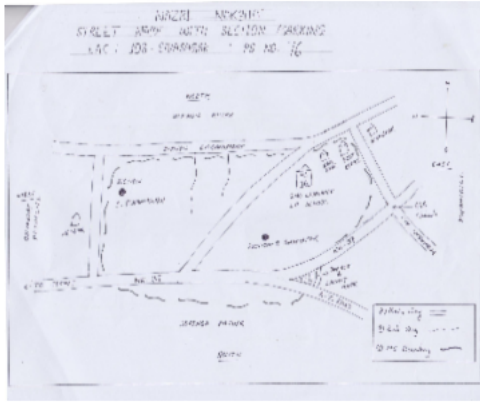

Nazri Naksha