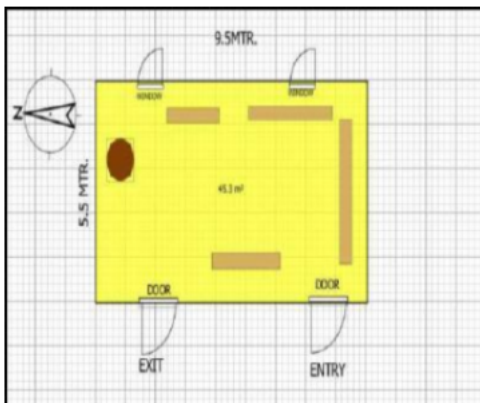

নিৰ্বাচক পঞ্জীয়ন বিষয়াৰ স্বাক্ষৰ

Nazri Naksha

Google Map View

Polling Station Building Front View

ভোটগ্ৰহন কেন্দ্ৰৰ সন্মুখৰ দৃশ্য

Cad View

Key MAP View

1 নাম : চিন্ময় জ্যোতি কাশ্যপ পিতাৰ নাম: বিতুল শৰ্মা ঘৰ নং : 01 বয়স : 22 লিঙ্গ : পুৰুষ	DQT4766036 ফটো উপলব্ধ	2 নাম : কস্তুরী ফুকন পিতাৰ নাম: বিজয় ফুকন ঘৰ নং : 6 বয়স : 22 লিঙ্গ : মহিলা	DQT0334052 ফটো উপলব্ধ	3 নাম : মিঠু বৰুৱা পিতাৰ নাম: নকুল বৰুৱা ঘৰ নং : 08 বয়স : 23 লিঙ্গ : পুৰুষ	OAN0064600 ফটো উপলব্ধ
4 নাম : অংকুৰ বৰুৱা পিতাৰ নাম: নকুল বৰুৱা ঘৰ নং : 08 বয়স : 20 লিঙ্গ : পুৰুষ	OAN0064618 ফটো উপলব্ধ	5 নাম : বানী কোচ বৰা স্বামীৰ নাম: শানতানো বৰা ঘৰ নং : 10 বয়স : 41 লিঙ্গ : মহিলা	OAN0074658 ফটো উপলব্ধ	6 নাম : তৃতুমণি হাজৰীকা স্বামীৰ নাম: লিলা ৰাম হাজৰীকা ঘৰ নং : 12 বয়স : 73 লিঙ্গ : মহিলা	DQT6844151 ফটো উপলব্ধ
7 নাম : মৃদুল হাজৰীকা পিতাৰ নাম: লিলাৰাম হাজৰীকা ঘৰ নং : 12 বয়স : 52 লিঙ্গ : পুৰুষ	DQT6835127 ফটো উপলব্ধ	8 নাম : দীপামণি কলিতা হাজৰীকা স্বামীৰ নাম: মৃদুল হাজৰীকা ঘৰ নং : 12 বয়স : 48 লিঙ্গ : মহিলা	DQT6835161 ফটো উপলব্ধ	9 নাম : তনুশ্ৰী কাশ্য প মাতৃৰ নাম: মমী হাজৰীকা ঘৰ নং : 12 বয়স : 22 লিঙ্গ : মহিলা	DQT0516146 ফটো উপলব্ধ
10 নাম : অৰুনা দত্ত স্বামীৰ নাম: ভোগেশ্বৰ দত্ত ঘৰ নং : 13 বয়স : 65 লিঙ্গ : মহিলা	DQT6835183 ফটো উপলব্ধ	11 নাম : মিনাক্ষী দত্ত পিতাৰ নাম: ভোগেশ্বৰ দত্ত ঘৰ নং : 13 বয়স : 39 লিঙ্গ : মহিলা	DQT6835218 ফটো উপলব্ধ	12 নাম : মণীষা দত্ত পিতাৰ নাম: ভোগেশ্বৰ দত্ত ঘৰ নং : 13 বয়স : 38 লিঙ্গ : মহিলা	DQT6835229 ফটো উপলব্ধ
13 নাম : বিক্রম দত্ত পিতাৰ নাম: ভোগেশ্বৰ দত্ত ঘৰ নং : 13 বয়স : 38 লিঙ্গ : পুৰুষ	DQT6835194 ফটো উপলব্ধ	14 নাম : মীনাক্ষী কুলি পিতাৰ নাম: ৰমেশ কুলি ঘৰ নং : 13 বয়স : 32 লিঙ্গ : মহিলা	GZC1448153 ফটো উপলব্ধ	15 নাম : অঞ্জু দত্ত স্বামীৰ নাম: মনেশ্বৰ দত্ত ঘৰ নং : 18 বয়স : 50 লিঙ্গ : মহিলা	DQT6835230 ফটো উপলব্ধ
16 নাম : নিতুমণি শইকীয়া দত্ত স্বামীৰ নাম: খগেন দত্ত ঘৰ নং : 18ক বয়স : 45 লিঙ্গ : মহিলা	DQT6835252 ফটো উপলব্ধ	17 নাম : প্ৰণামী চেতিয়া স্বামীৰ নাম: প্ৰাঞ্জল চেতিয়া ঘৰ নং : 14 বয়স : 27 লিঙ্গ : মহিলা	DQT0353185 ফটো উপলব্ধ	18 নাম : পূজা দত্ত পিতাৰ নাম: খগেন দত্ত ঘৰ নং : 18 বয়স : 23 লিঙ্গ : মহিলা	DQT0386201 ফটো উপলব্ধ
19 নাম : সত্যজিত দত্ত পিতাৰ নাম: পৰমা দত্ত ঘৰ নং : 18গ বয়স : 34 লিঙ্গ : পুৰুষ	DQT0268409 ফটো উপলব্ধ	20 নাম : উৎপল দত্ত পিতাৰ নাম: পৰমা দত্ত ঘৰ নং : 18গ বয়স : 23 লিঙ্গ : পুৰুষ	DQT0321752 ফটো উপলব্ধ	21 নাম : দেৱজিত দত্ত পিতাৰ নাম: দিলিপ দত্ত ঘৰ নং : 18খ বয়স : 33 লিঙ্গ : পুৰুষ	DQT0516328 ফটো উপলব্ধ
22 নাম : দুলুমণি দত্ত স্বামীৰ নাম: দেৱজিত দত্ত ঘৰ নং : 18খ বয়স : 32 লিঙ্গ : মহিলা	DQT0379834 ফটো উপলব্ধ	23 নাম : জোনমণি দত্ত পিতাৰ নাম: দিলিপ দত্ত ঘৰ নং : 18খ বয়স : 29 লিঙ্গ : মহিলা	DQT0397851 ফটো উপলব্ধ	24 নাম : খগেন দত্ত পিতাৰ নাম: হেম দত্ত ঘৰ নং : 18ক বয়স : 60 লিঙ্গ : পুৰুষ	DQT6835241 ফটো উপলব্ধ
25 নাম : কিৰন দত্ত স্বামীৰ নাম: দিলীপ দত্ত ঘৰ নং : 18খ বয়স : 52 লিঙ্গ : মহিলা	DQT6835274 ফটো উপলব্ধ	26 নাম : পৰমা দত্ত পিতাৰ নাম: হেম দত্ত ঘৰ নং : 18গ বয়স : 52 লিঙ্গ : পুৰুষ	DQT6835310 ফটো উপলব্ধ	27 নাম : মিন দত্ত স্বামীৰ নাম: পৰমা দত্ত ঘৰ নং : 18গ বয়স : 50 লিঙ্গ : মহিলা	DQT6835321 ফটো উপলব্ধ
28 নাম : তিলেশ্বৰ চুতীয়া পিতাৰ নাম: ধুম চুতীয়া ঘৰ নং : 16 বয়স : 60 লিঙ্গ : পুৰুষ	DQT6835343 ফটো উপলব্ধ	29 নাম : ধনদা চুতীয়া স্বামীৰ নাম: তিলেশ্বৰ চুতীয়া ঘৰ নং : 16 বয়স : 55 লিঙ্গ : মহিলা	DQT6835354 ফটো উপলব্ধ	30 নাম : শঙ্কৰ জ্যোতি চুতীয়া পিতাৰ নাম: তিলেশ্বৰ চুতীয়া ঘৰ নং : 16 বয়স : 39 লিঙ্গ : পুৰুষ	DQT6835365 ফটো উপলব্ধ